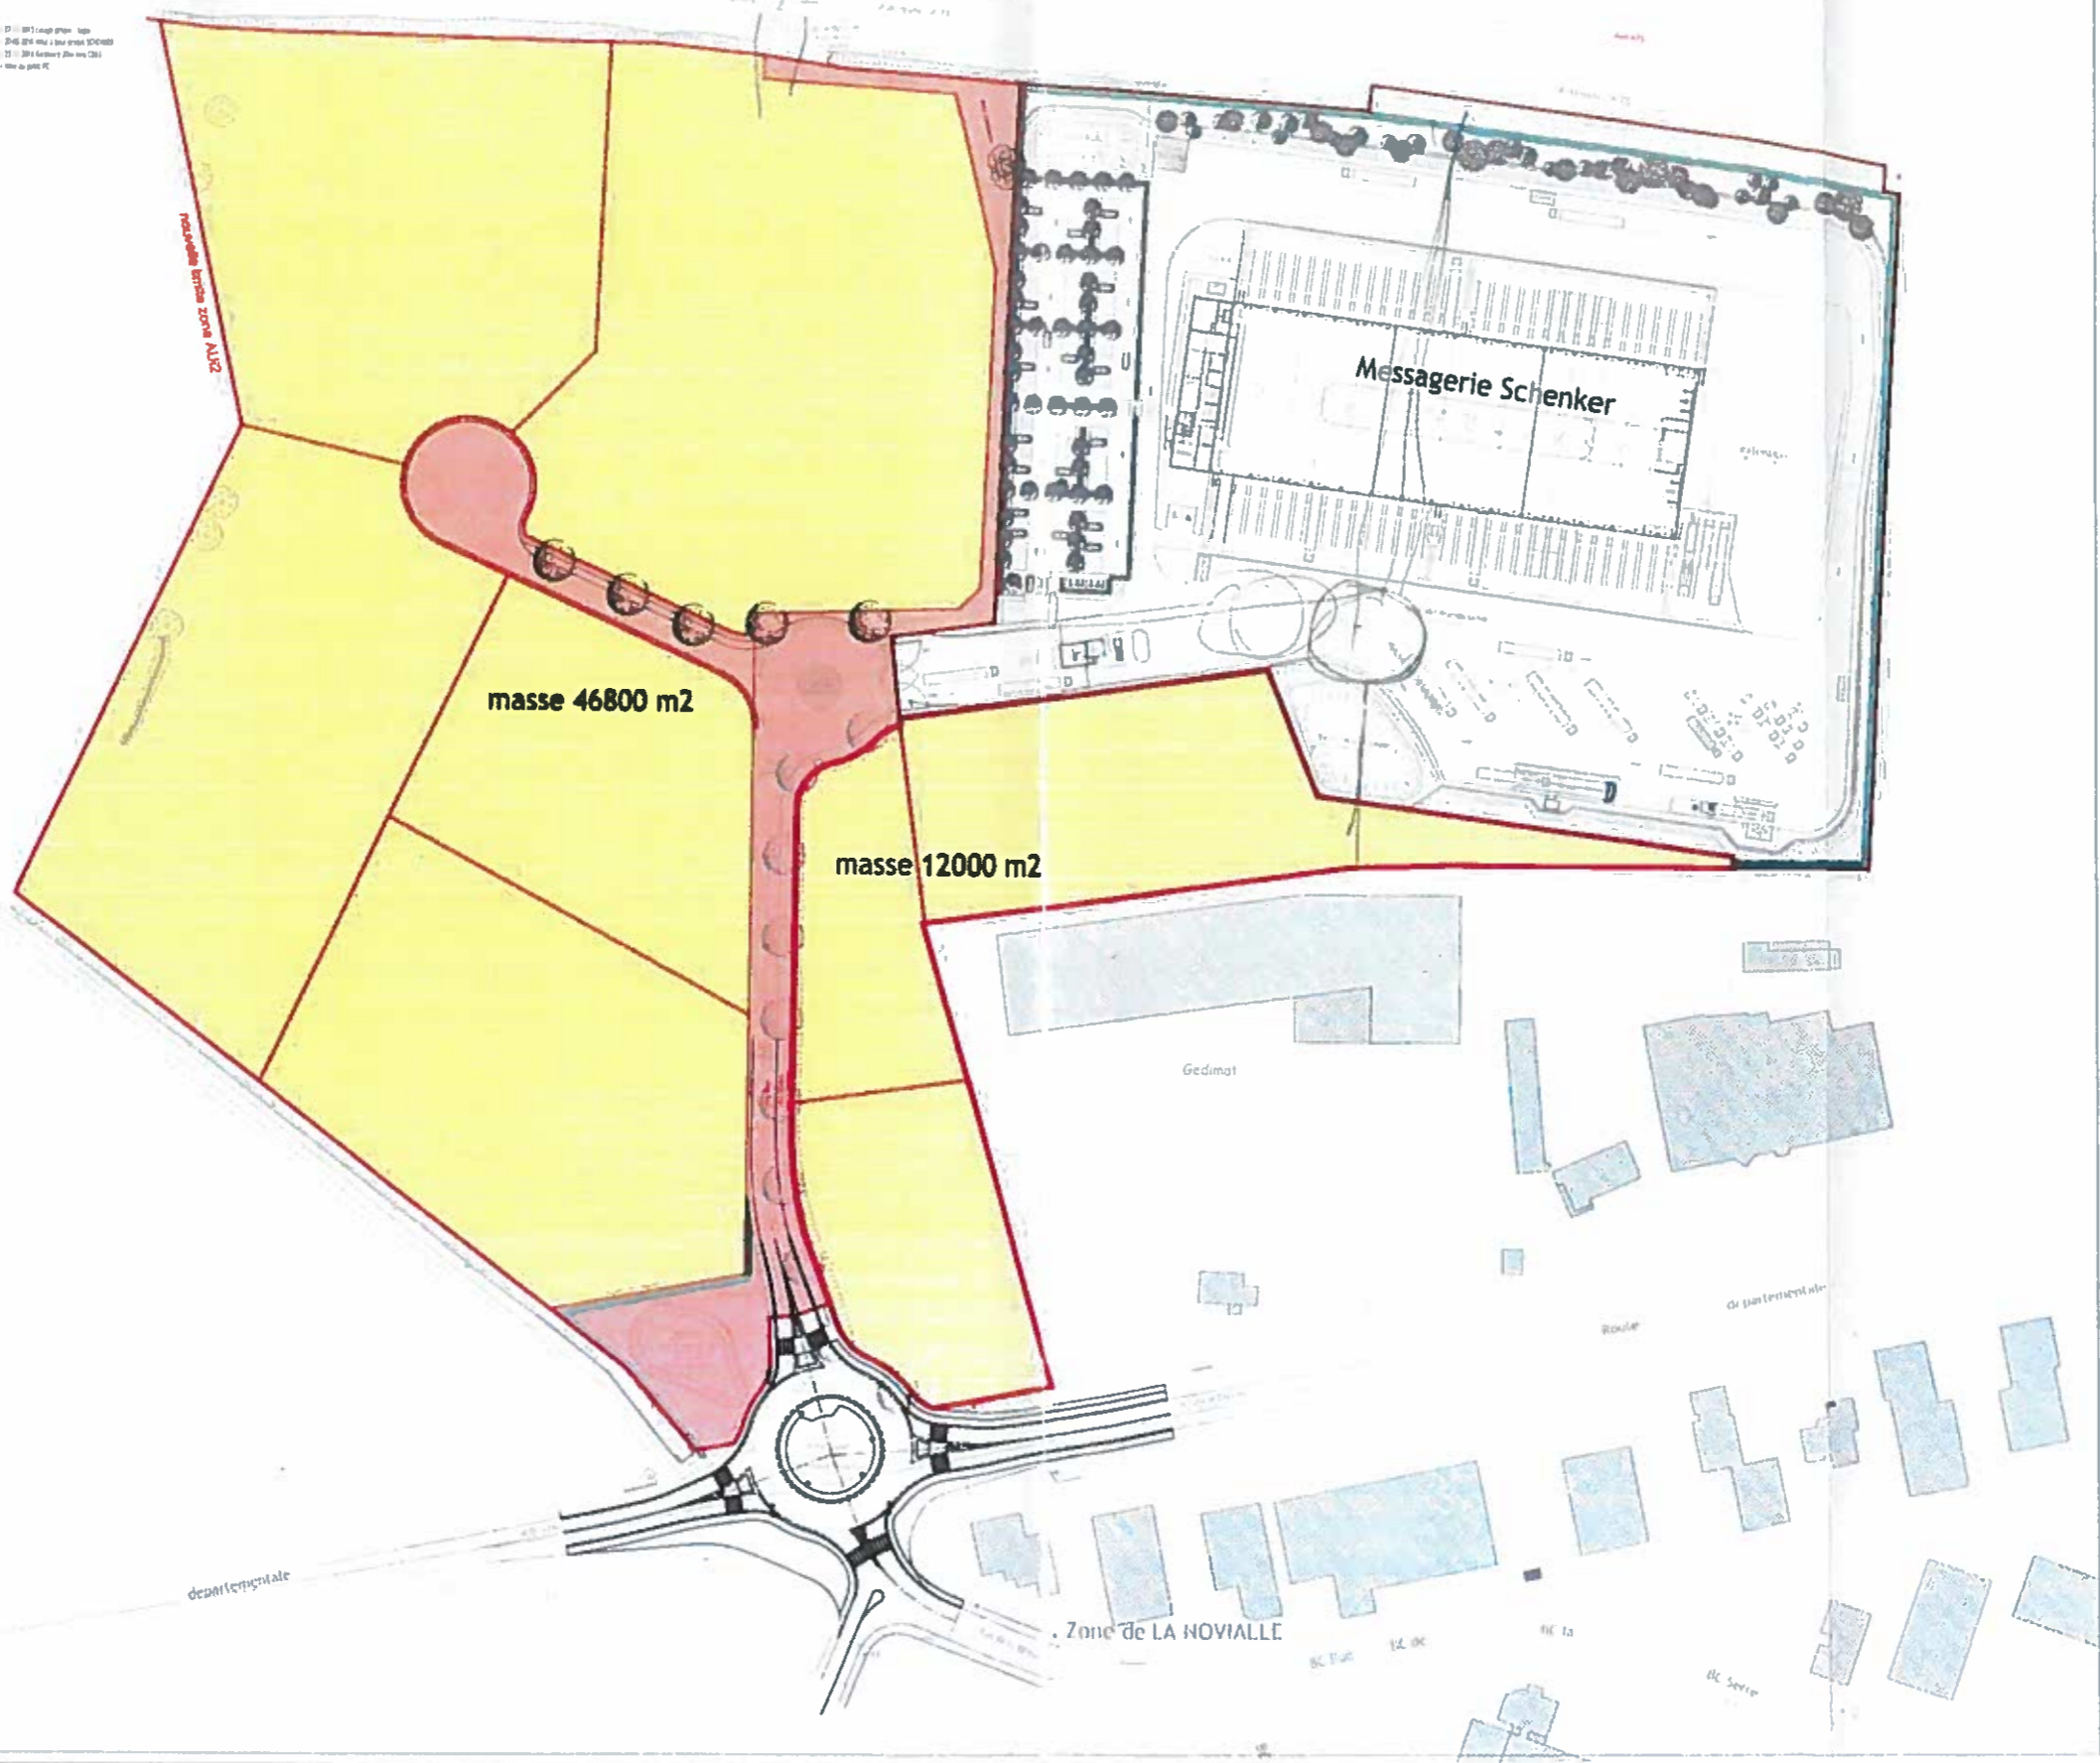

MAITRE D'OUVRAGE
Commune de la Roche Blanche

Zone d'aménagement
Extension de la Novialle
La Roche Blanche

Plan d'Aménagement

Propriétaire
R3i

Esquisse
D'aménagement
Phase 2

APS | PC | DCE | EXE | DOE

N° Affaire 2-

ANNEXE IV