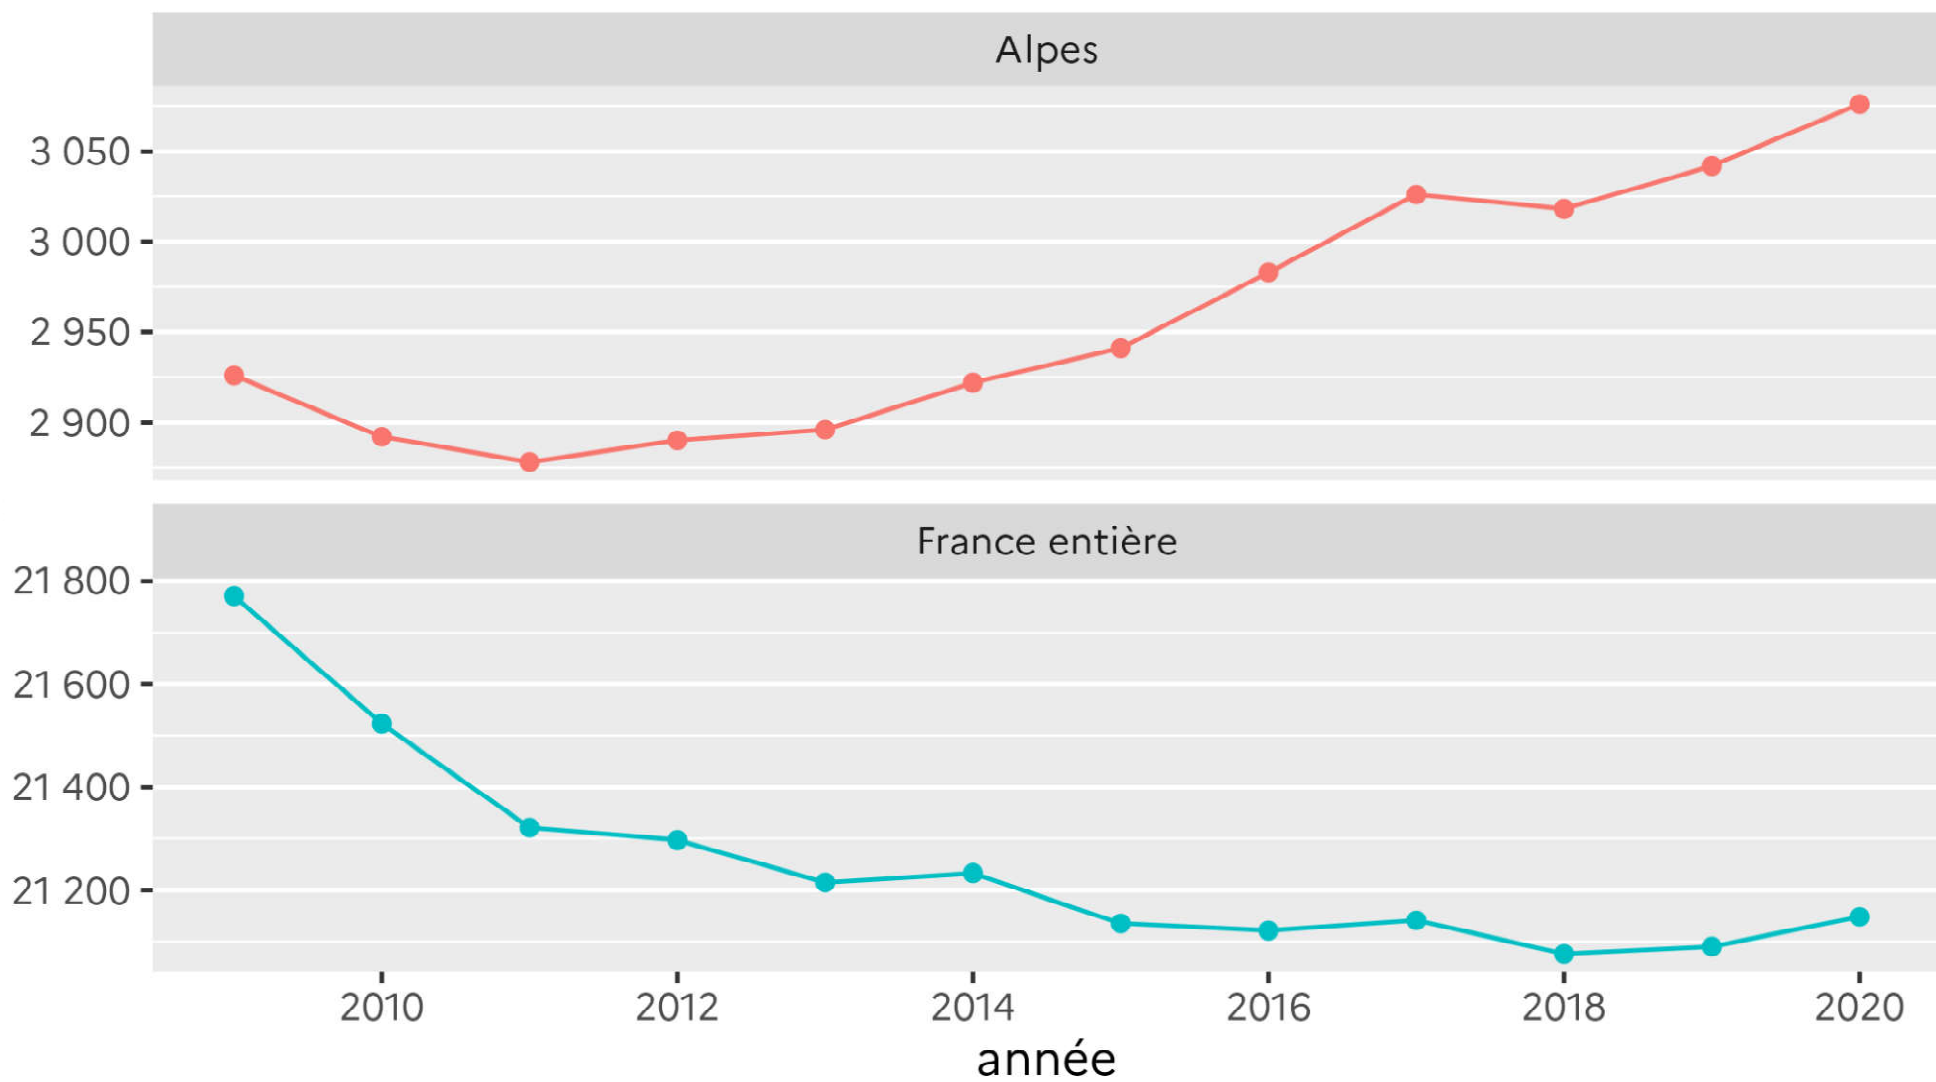

Évolution du nombre d'actifs

Élevage ovins-caprins

DRAAF Auvergne-Rhône-Alpes 2023-05-12
données MSA
Alpes = 04, 05, 06, 13, 26, 38, 73, 74, 83, 84