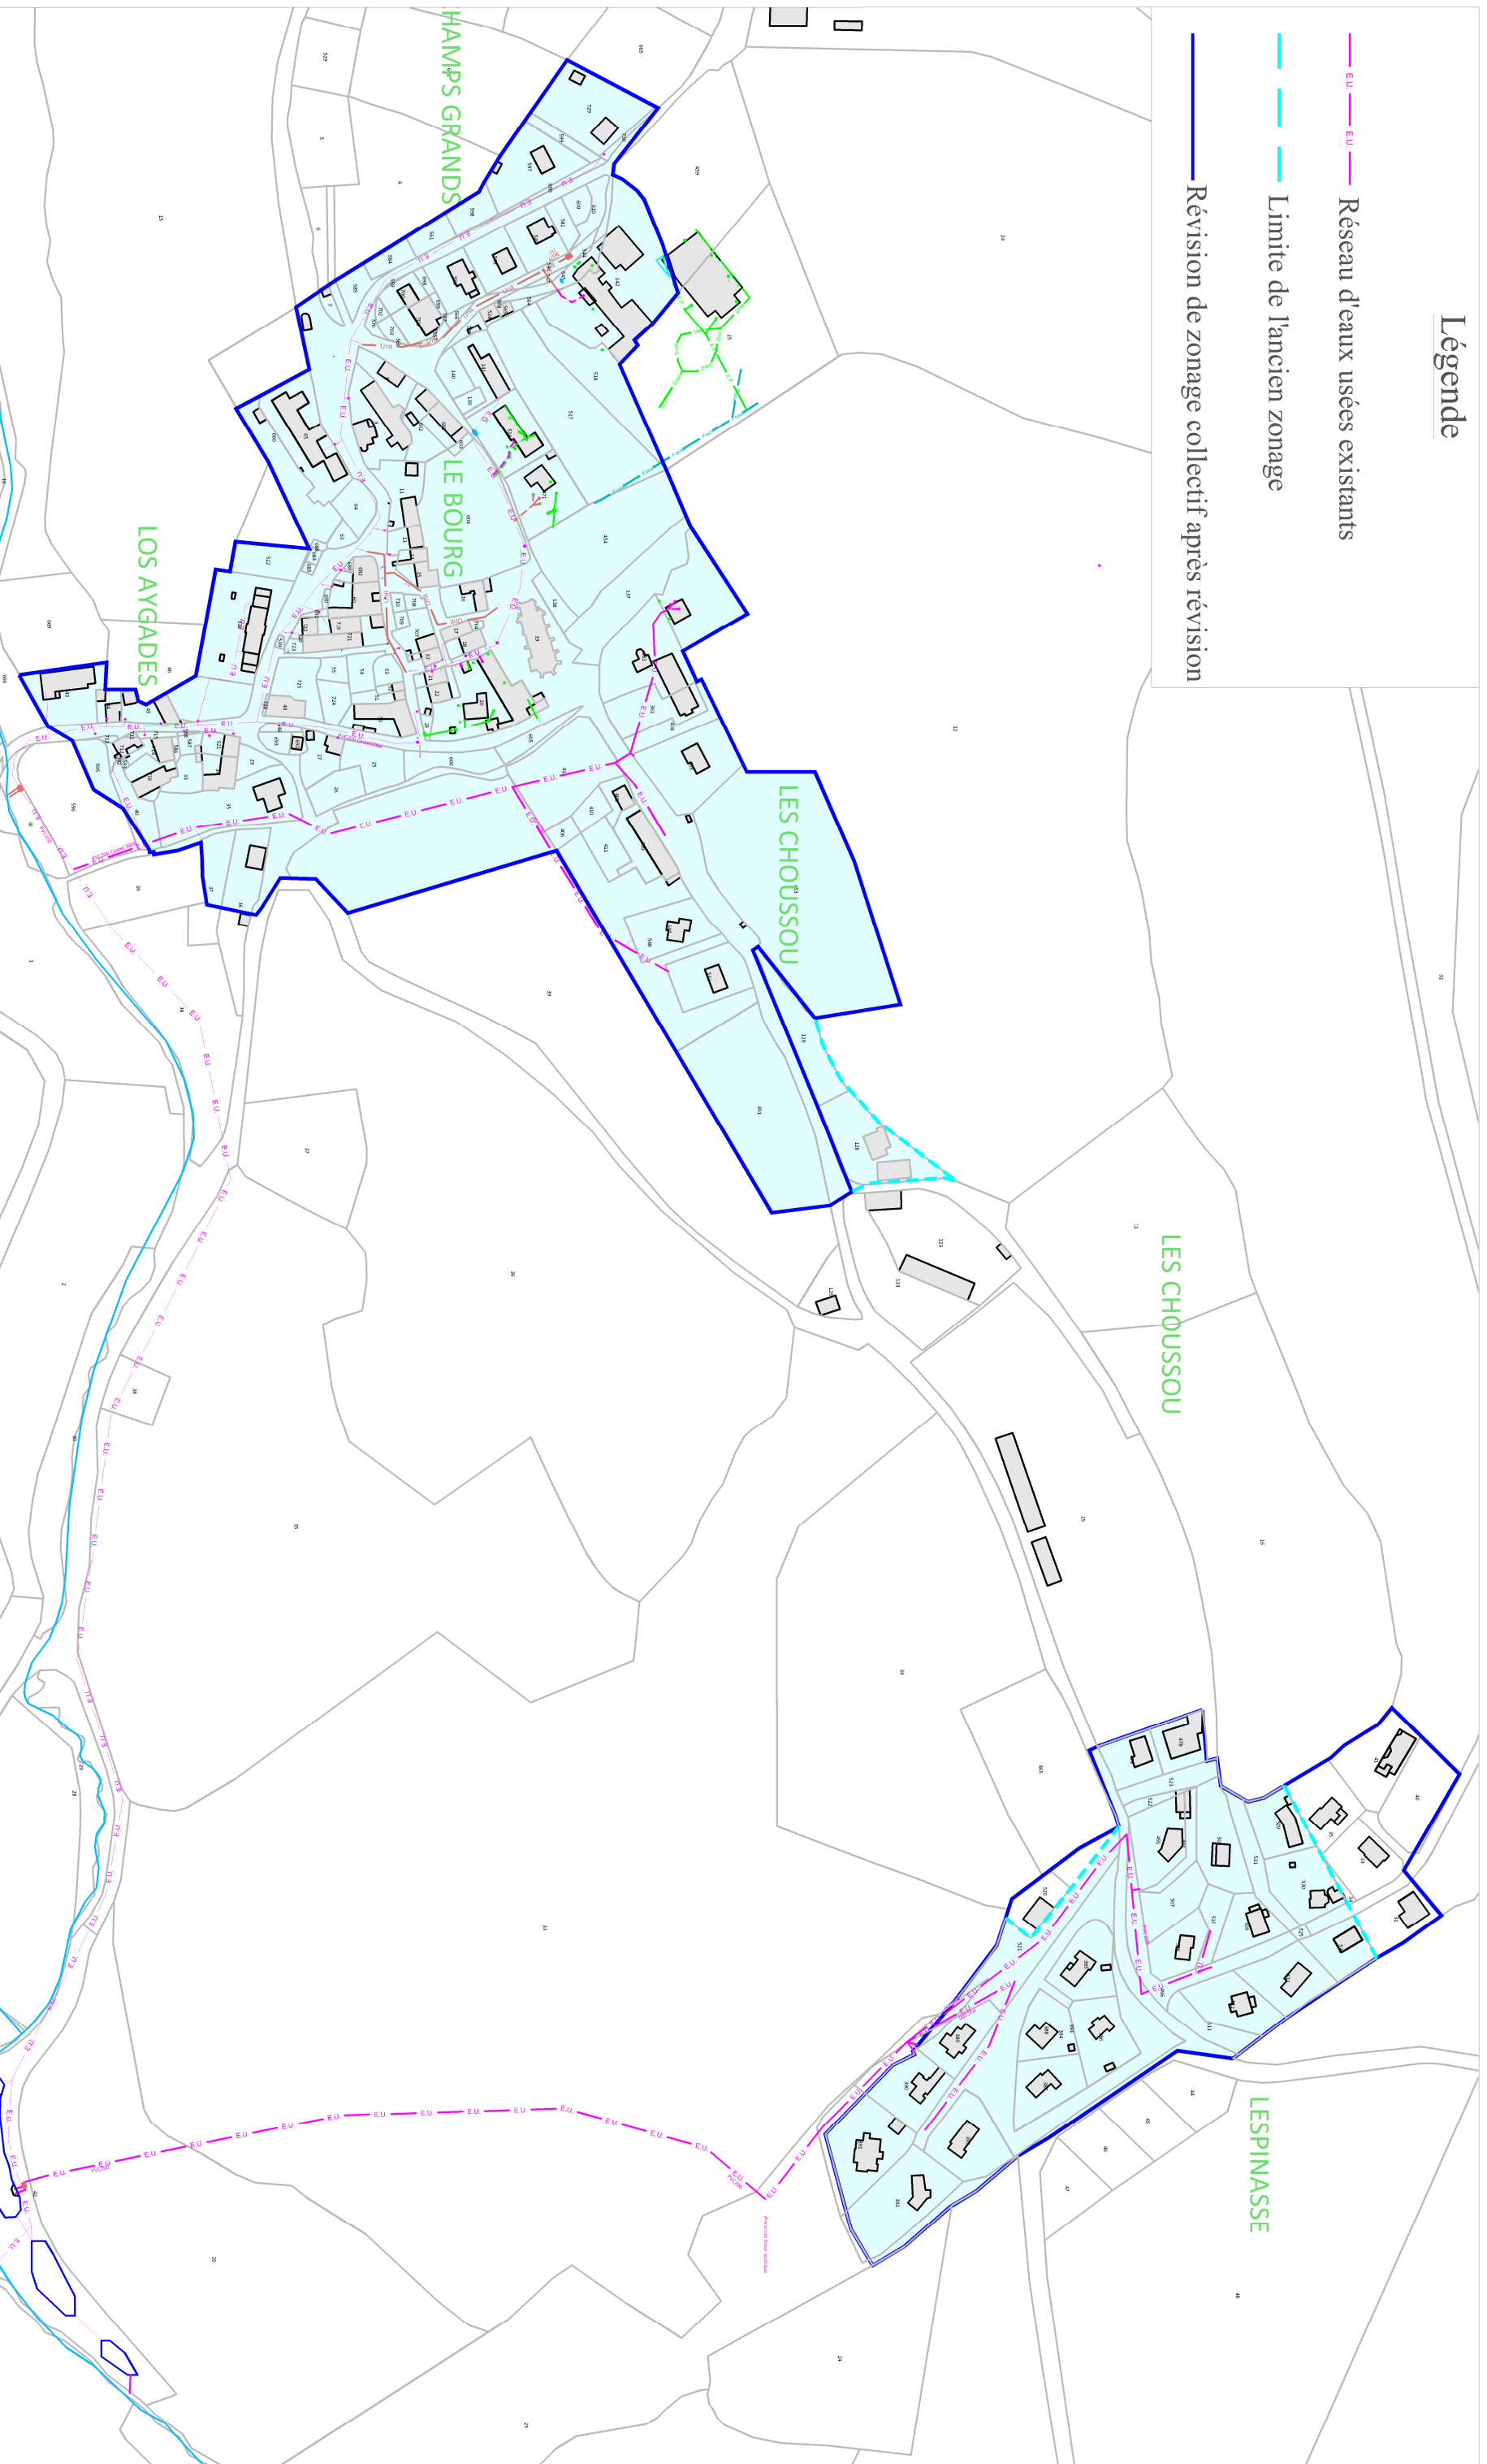

Légende

— Réseau d'eaux usées existants

— Limite de l'ancien zonage

— Révision de zonage collectif après révision

Commune de Villedieu (15)

Révision du zonage d'assainissement
Bourg de Villedieu- Espinasse