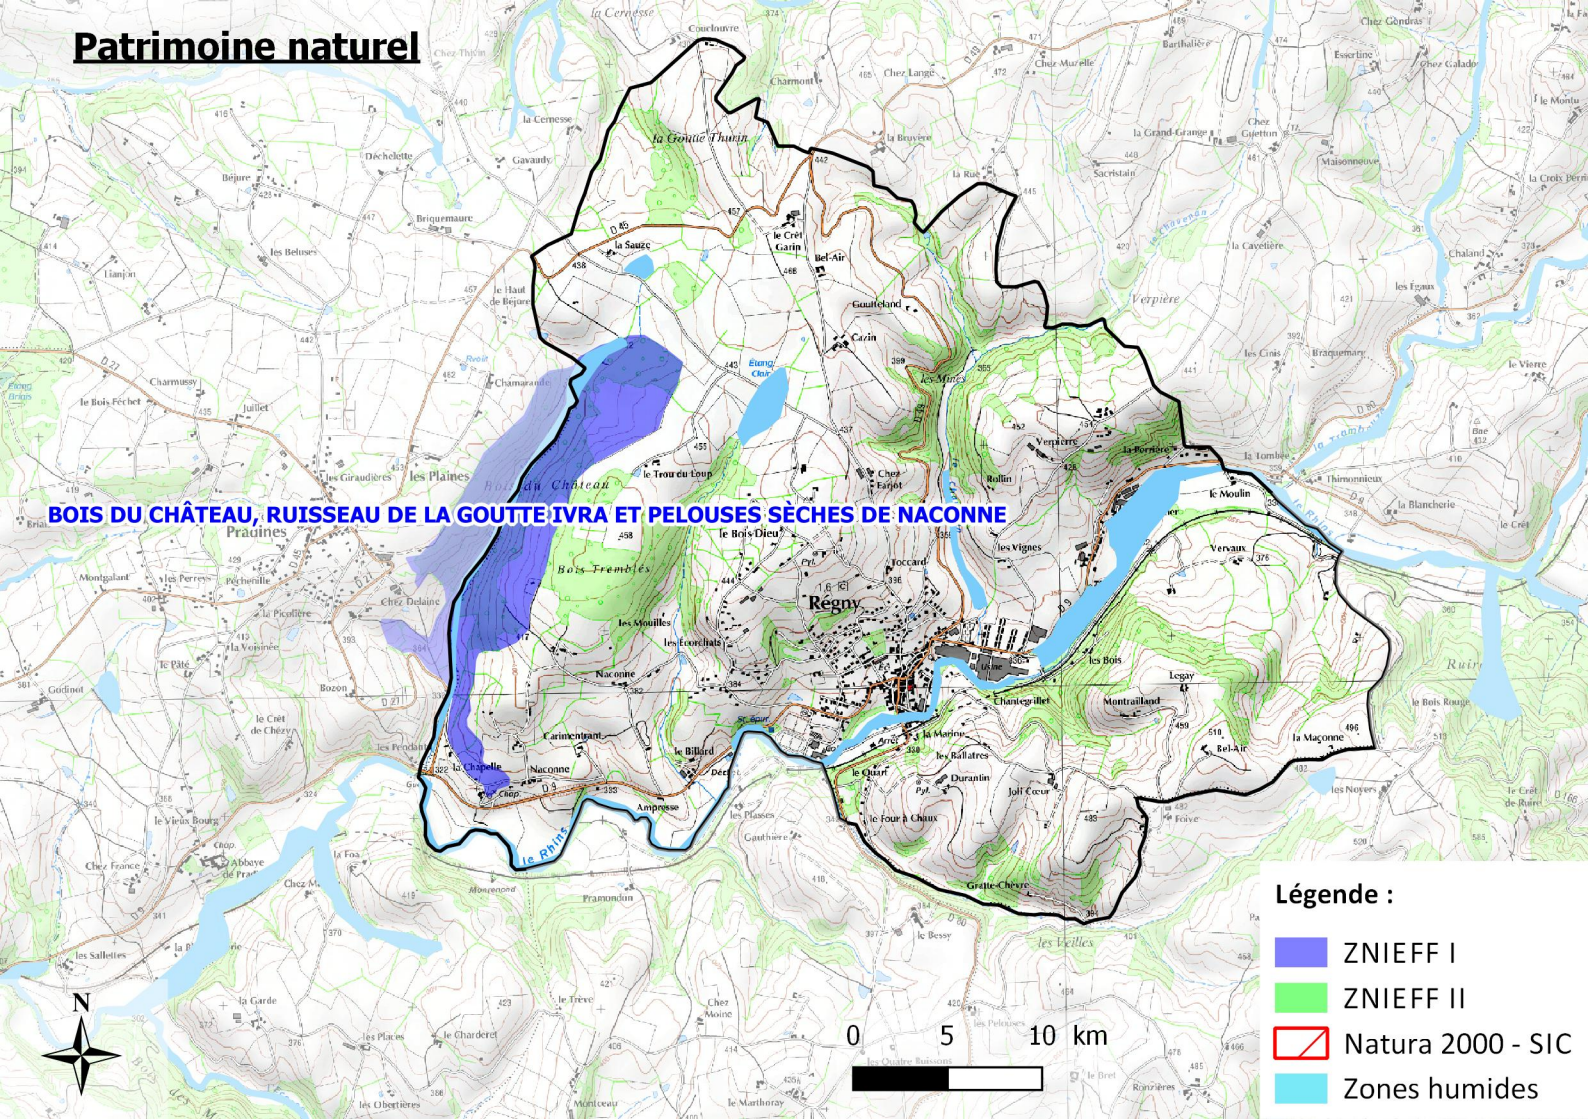

Patrimoine naturel

BOIS DU CHÂTEAU, RUISSEAU DE LA GOUTTE IVRA ET PELOUSES SÈCHES DE NACONNE

Légende :

-  ZNIEFF I
-  ZNIEFF II
-  Natura 2000 - SIC
-  Zones humides