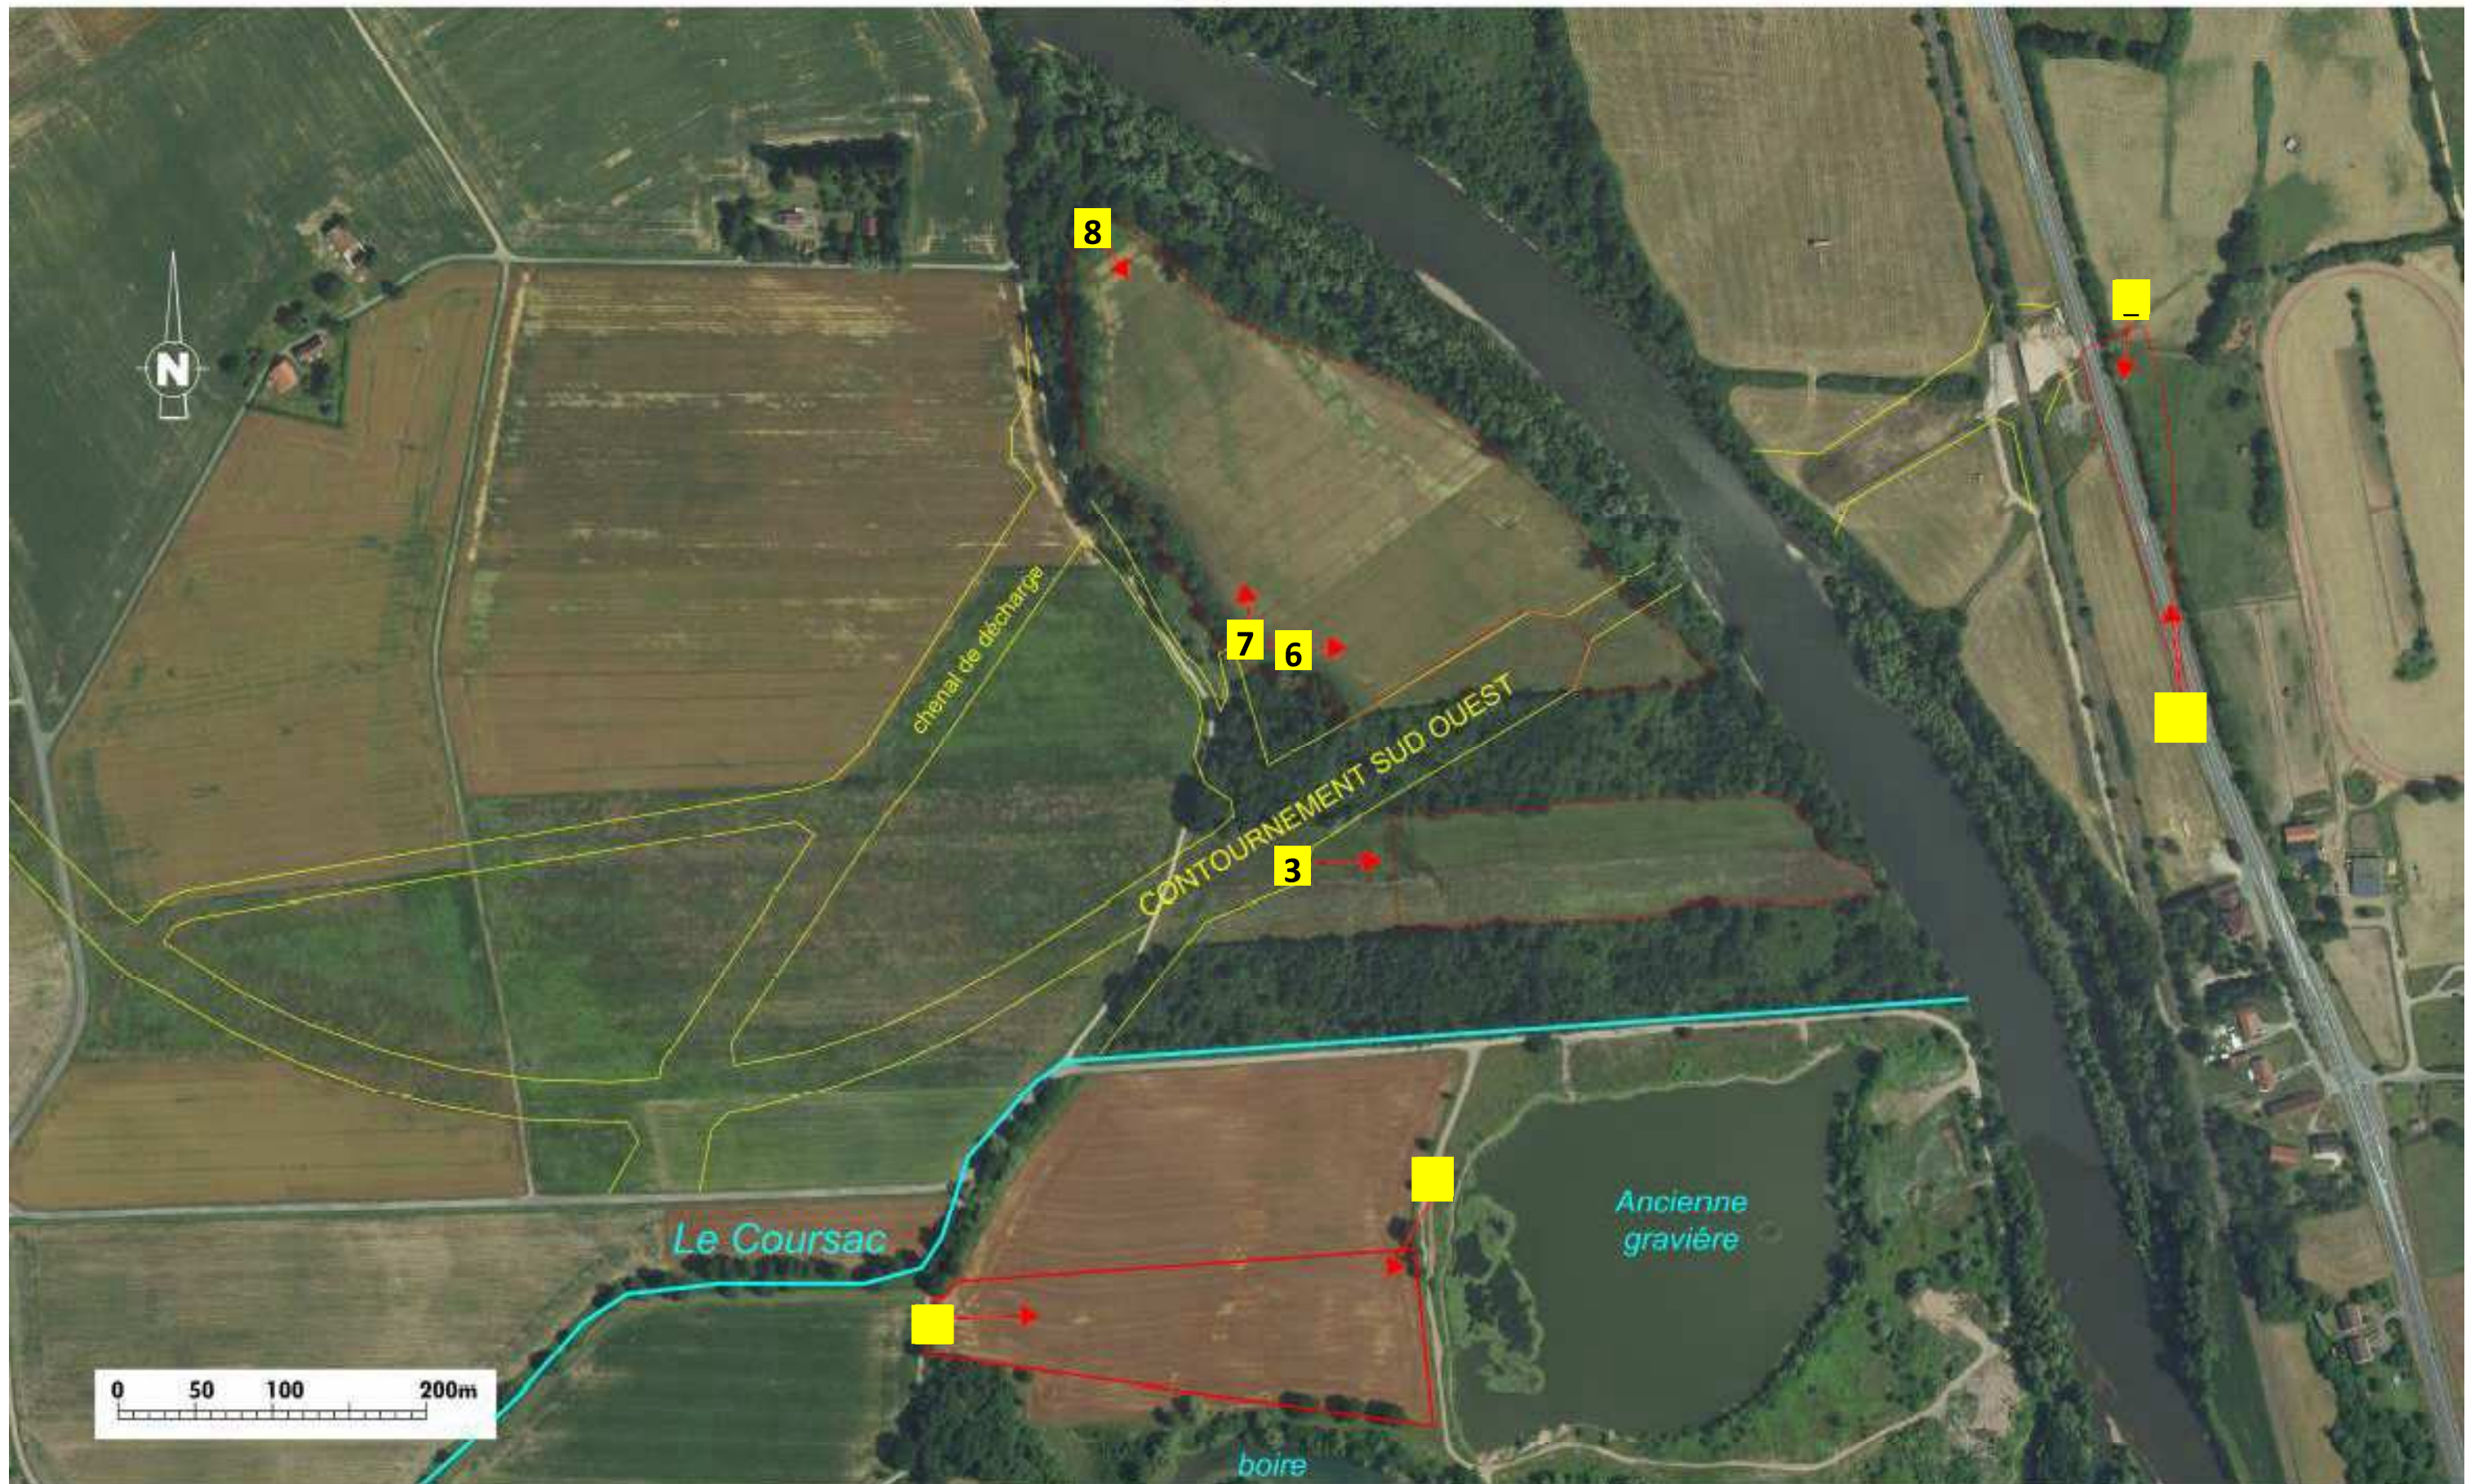

ANNEXE 3

CONTOURNEMENT SUD OUEST DE VICHY

Commune de Saint Priest bramefant - projet de boisement compensatoire

Lieu dit Bas de L'ILE

Vue générale sur photographie aérienne de 2013

 zones à boiser

3

6

7

8

CONTOURNEMENT SUD OUEST DE VICHY

Commune de Saint Priest bramefant - projet de boisement compensatoire
Lieu dit Bas de L'ILE
Vue générale sur photographie aérienne de 2013

 zones à boisier