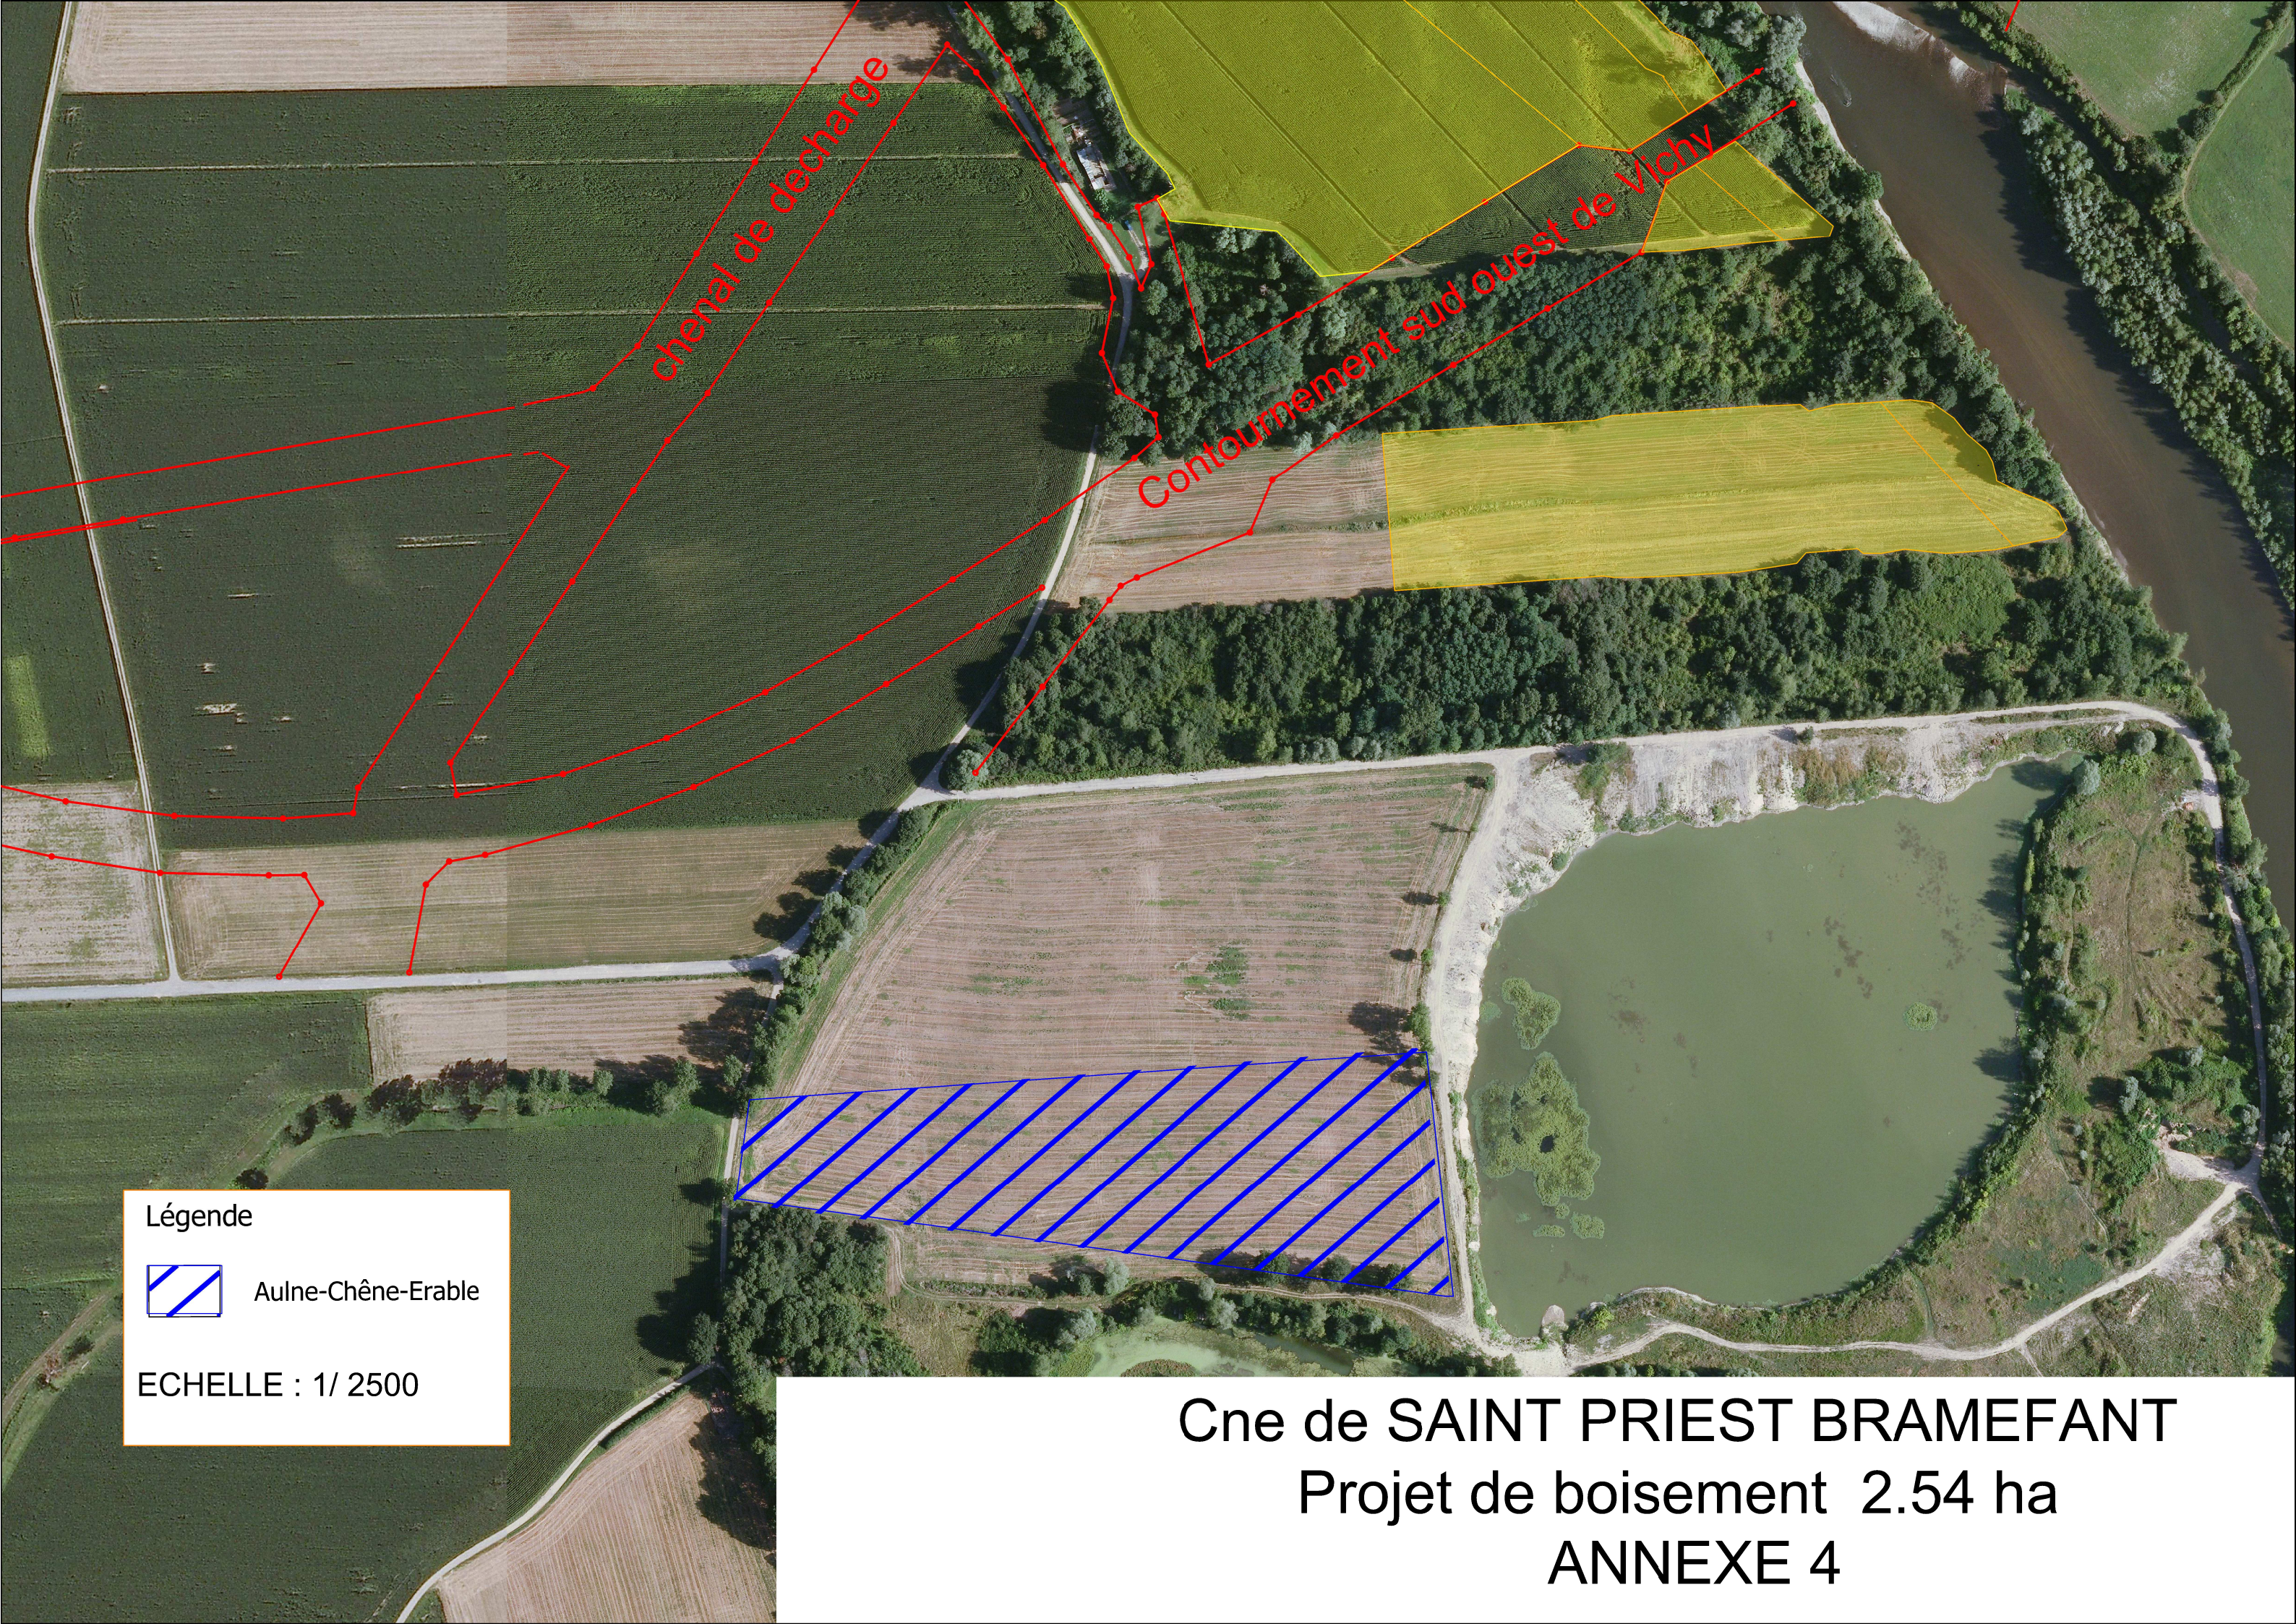

4

5

Légende

 Aulne-Chêne-Erable

ECHELLE : 1/ 2500

Cne de SAINT PRIEST BRAMEFANT
Projet de boisement 2.54 ha
ANNEXE 4

CONTOURNEMENT SUD OUEST DE VICHY

ANNEXE 5

Commune de Saint Priest bramefant - projet de boisement compensatoire
Lieu dit Bas de L'ILE
Vue générale sur photographie aérienne de 2013

 zones à boiser

CONTOURNEMENT SUD OUEST DE VICHY

ANNEXE 5

Commune de Saint Priest bramefant - projet de boisement compensatoire
Lieu dit Bas de L'ILE
Vue générale sur photographie aérienne de 2013

 zones à boiser