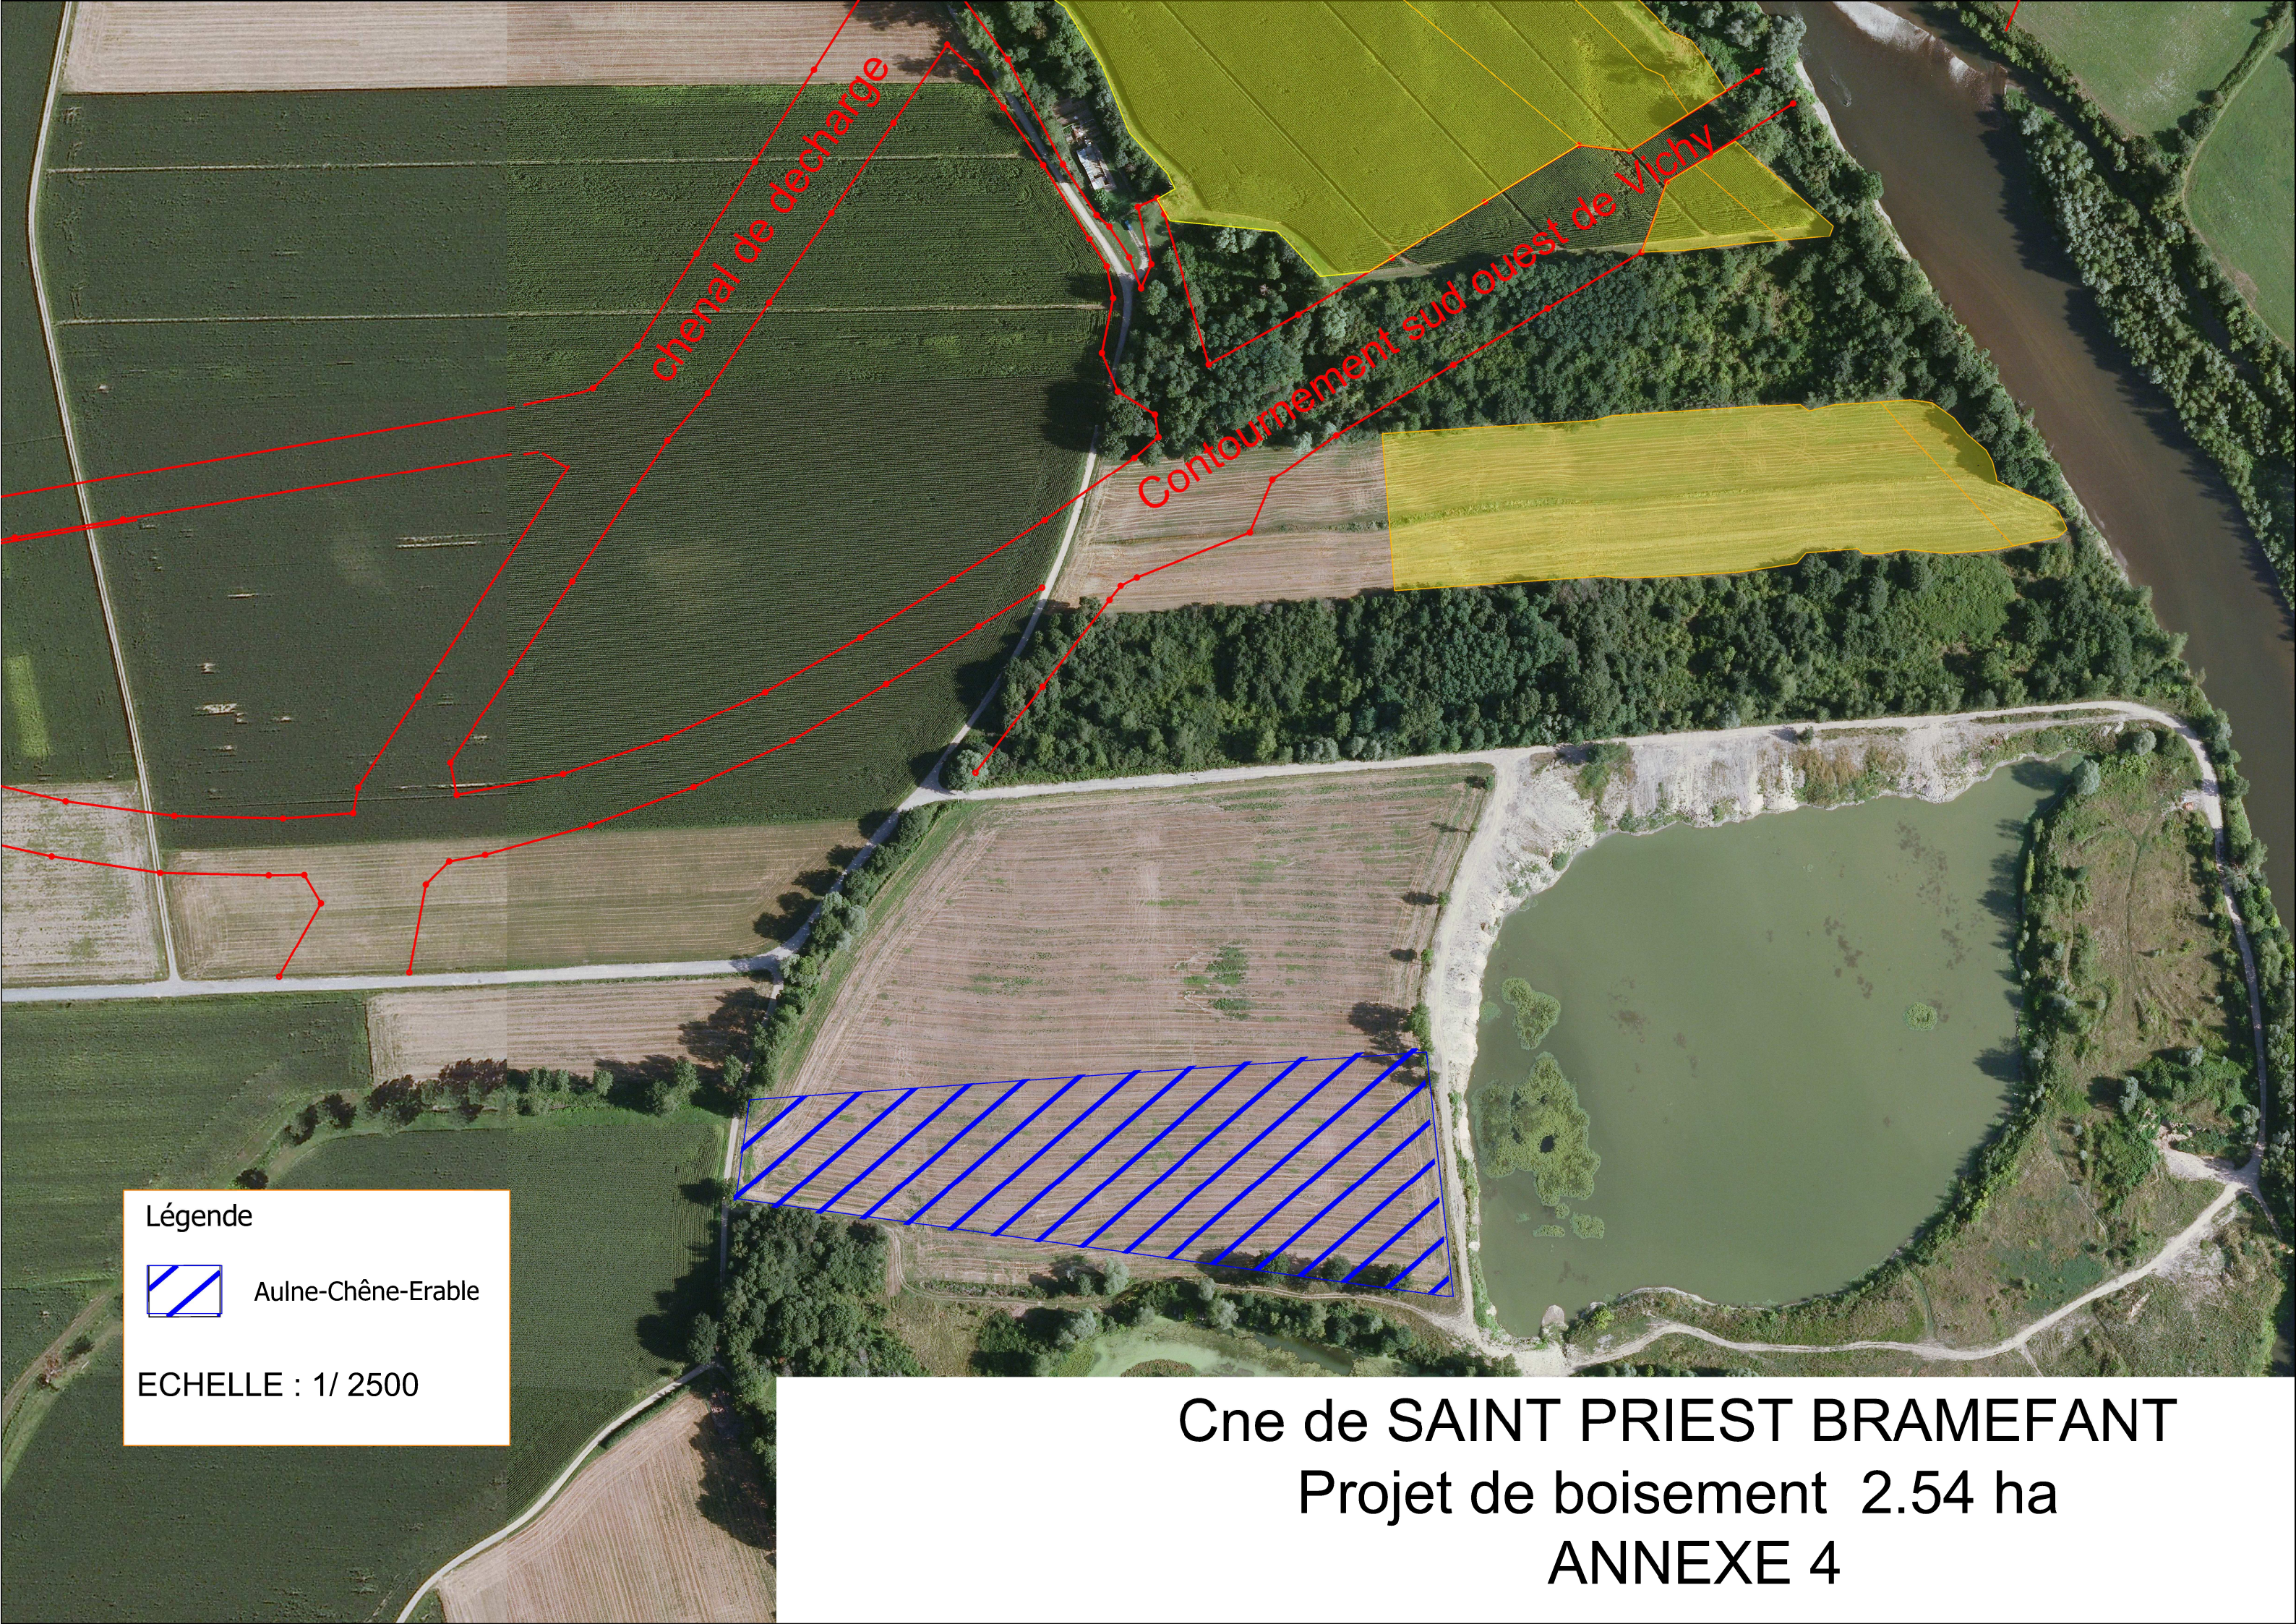

4

5

Légende

Aulne-Chêne-Erable

ECHELLE : 1/ 2500

Cne de SAINT PRIEST BRAMEFANT
Projet de boisement 2.54 ha
ANNEXE 4

CONTOURNEMENT SUD OUEST DE VICHY

ANNEXE 5

Commune de Saint Priest bramefant - projet de boisement compensatoire
Lieu dit Bas de L'ILE
Vue générale sur photographie aérienne de 2013

 zones à boiser

CONTOURNEMENT SUD OUEST DE VICHY

ANNEXE 5

Commune de Saint Priest bramefant - projet de boisement compensatoire
Lieu dit Bas de L'ILE
Vue générale sur photographie aérienne de 2013

 zones à boiser