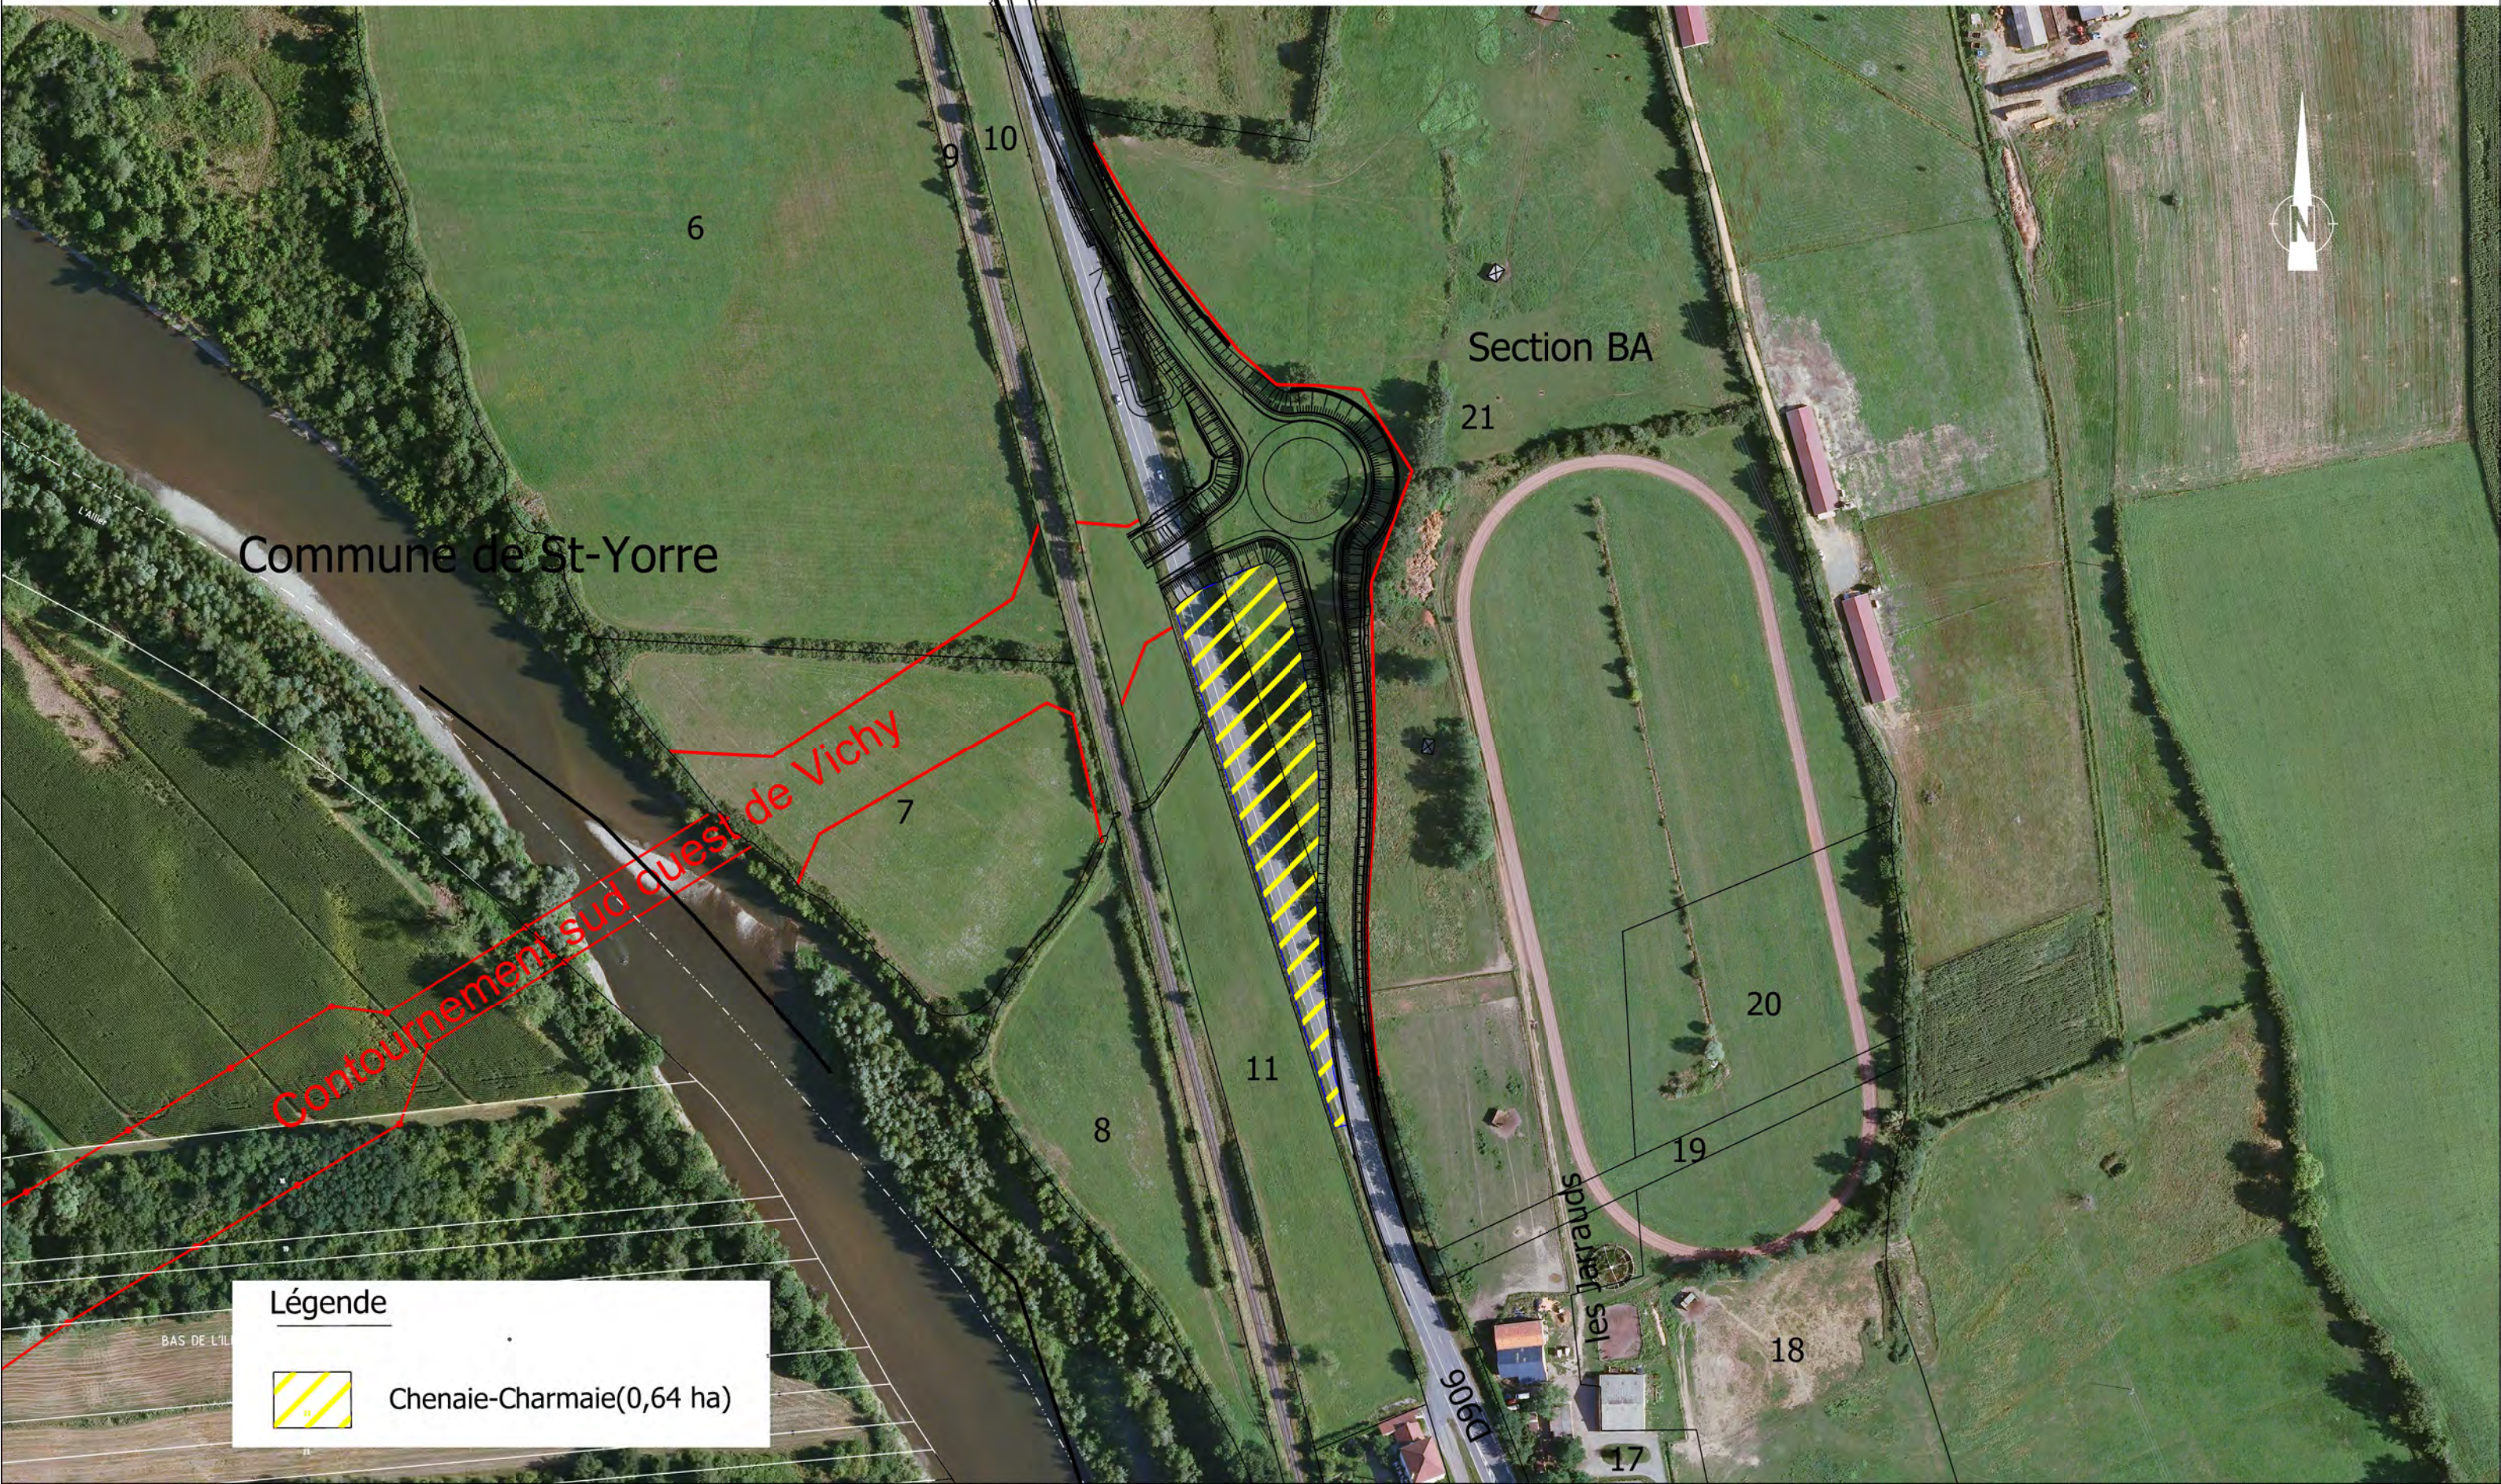

CONTOURNEMENT SUD OUEST DE VICHY

Commune de Saint Yorre - projet de boisement compensatoire

RD906 Lieu dit Les Jarrauds

Vue générale sur photographie aérienne de 2013

 zones à boisier

Légende

	Chenaie-Charmaie(0,64 ha)
---	---------------------------