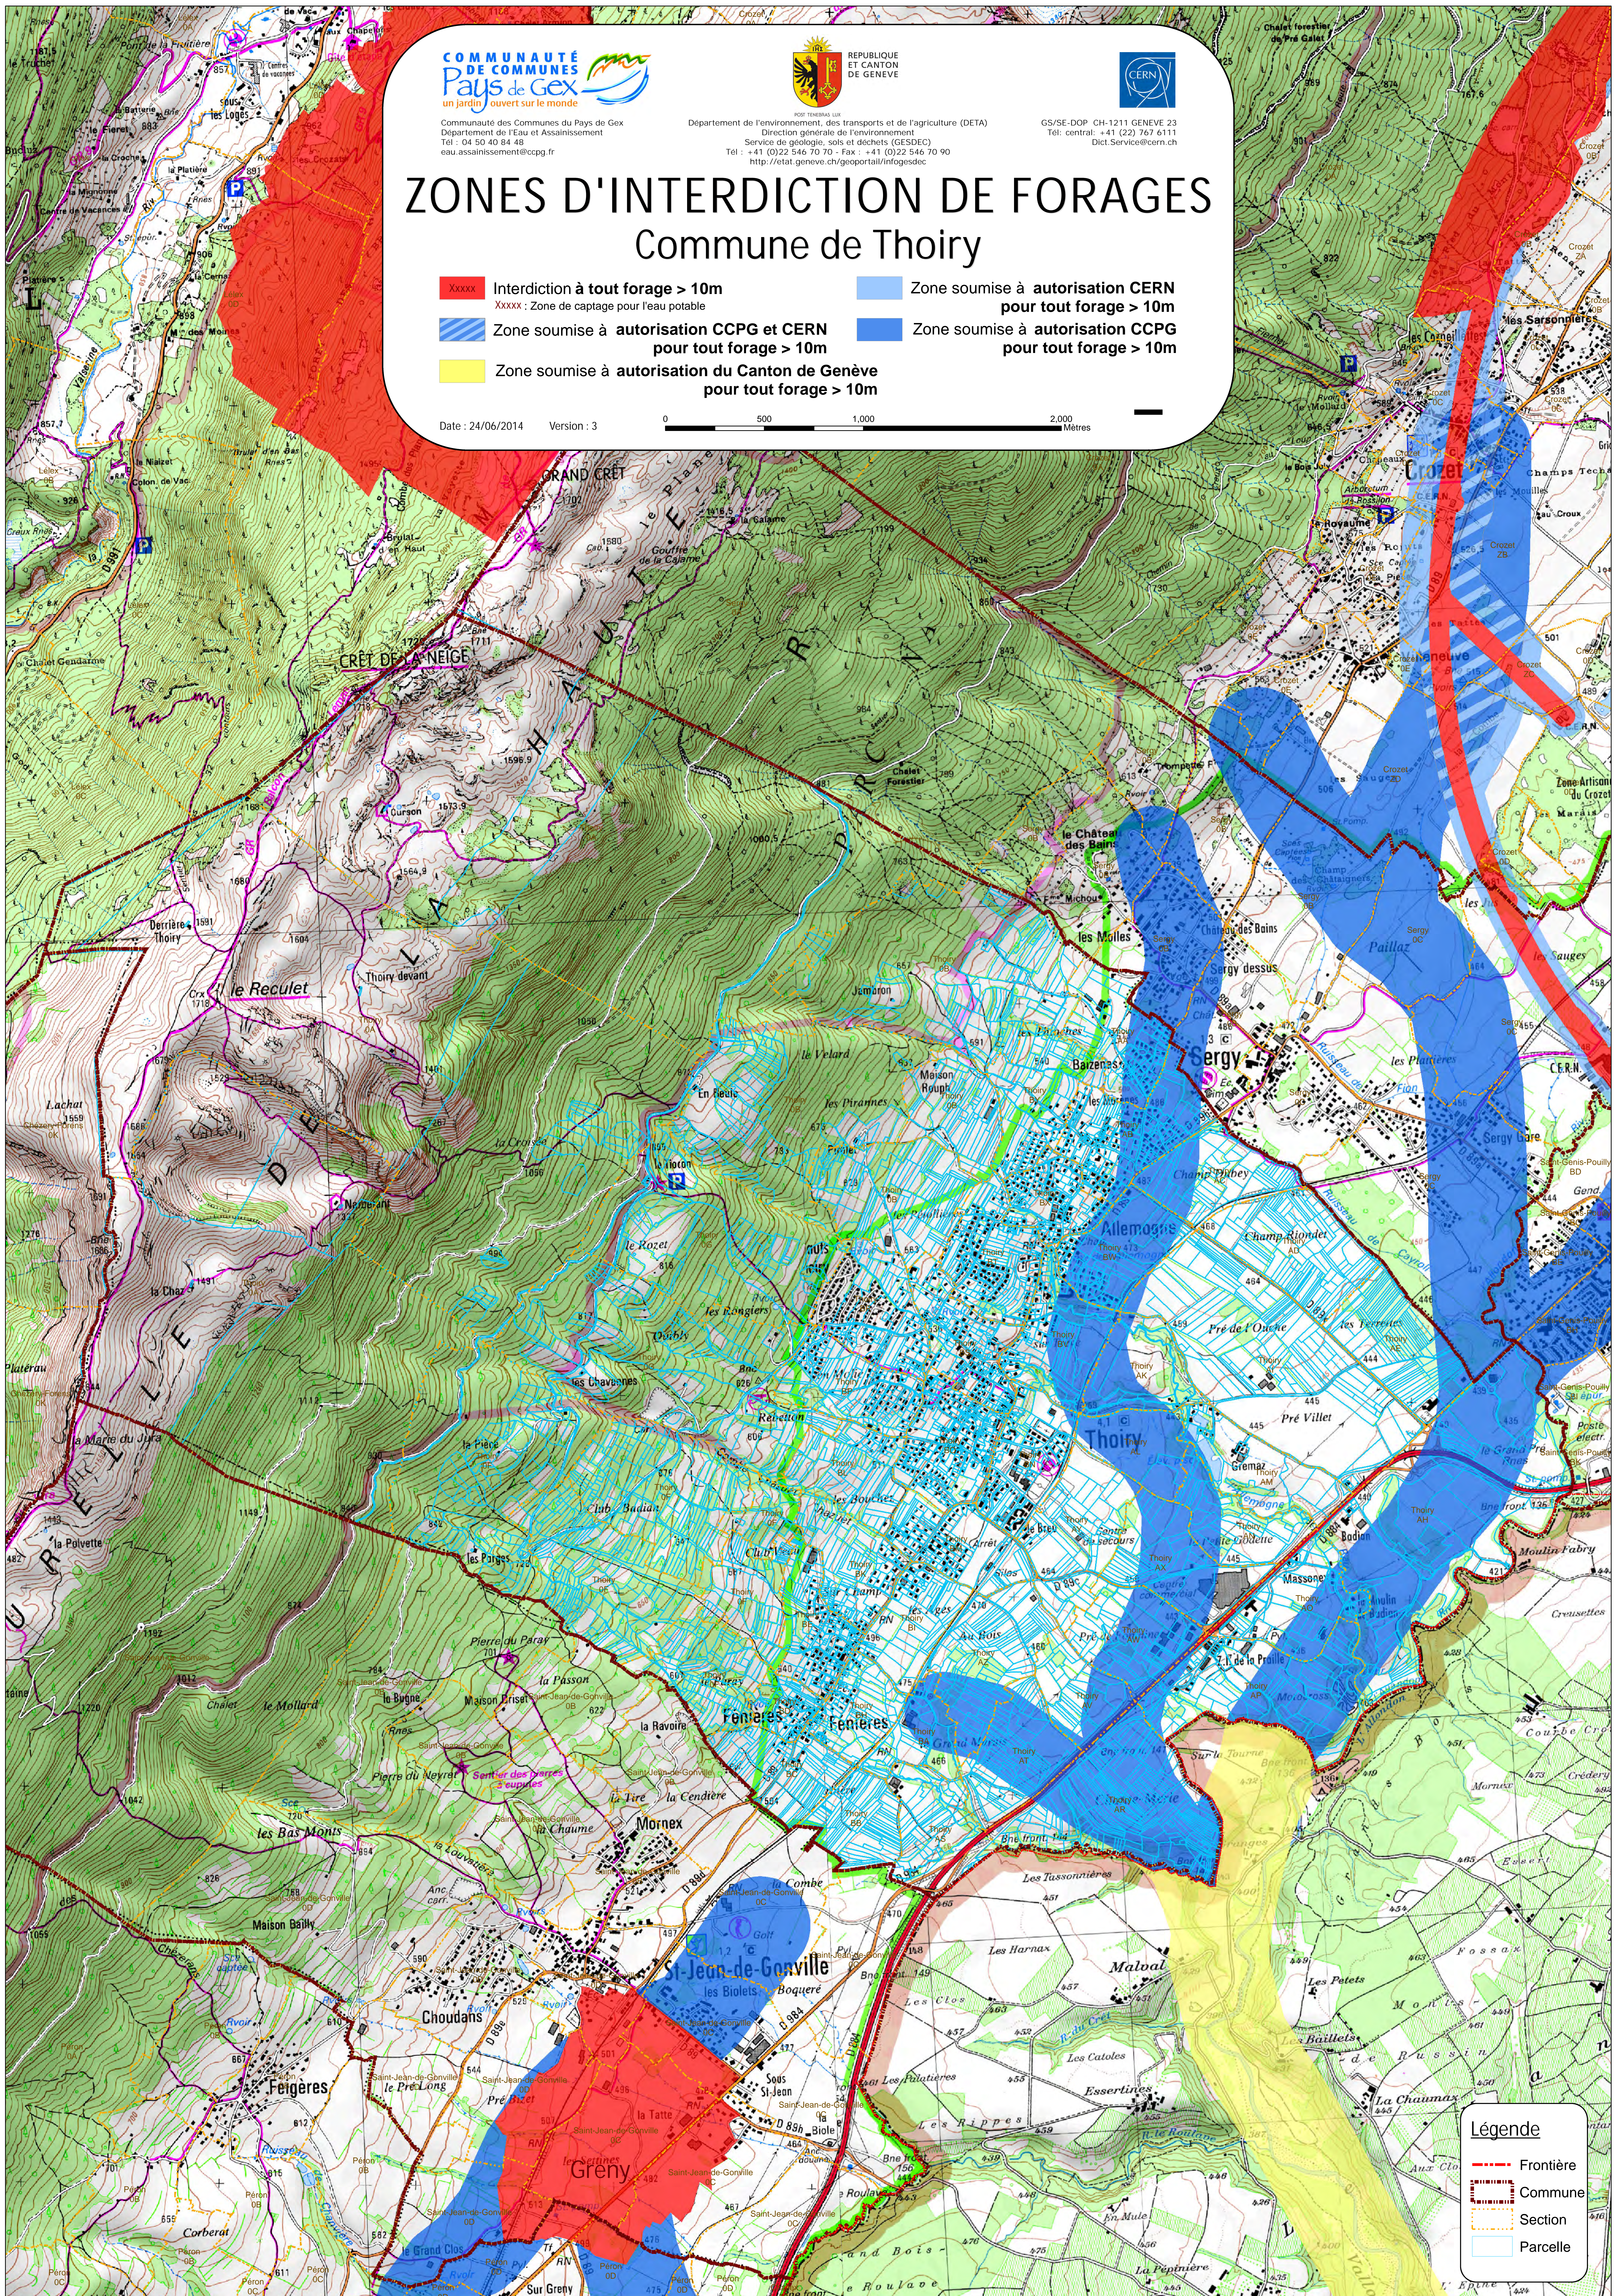

# ZONES D'INTERDICTION DE FORAGES

## Commune de Thoiry

- Interdiction à tout forage > 10m  
XXXXX : Zone de captage pour l'eau potable
- Zone soumise à autorisation CERN pour tout forage > 10m
- Zone soumise à autorisation CCGP et CERN pour tout forage > 10m
- Zone soumise à autorisation du Canton de Genève pour tout forage > 10m

Date : 24/06/2014 Version : 3

- Légende**
- Frontière
  - Commune
  - Section
  - Parcelle