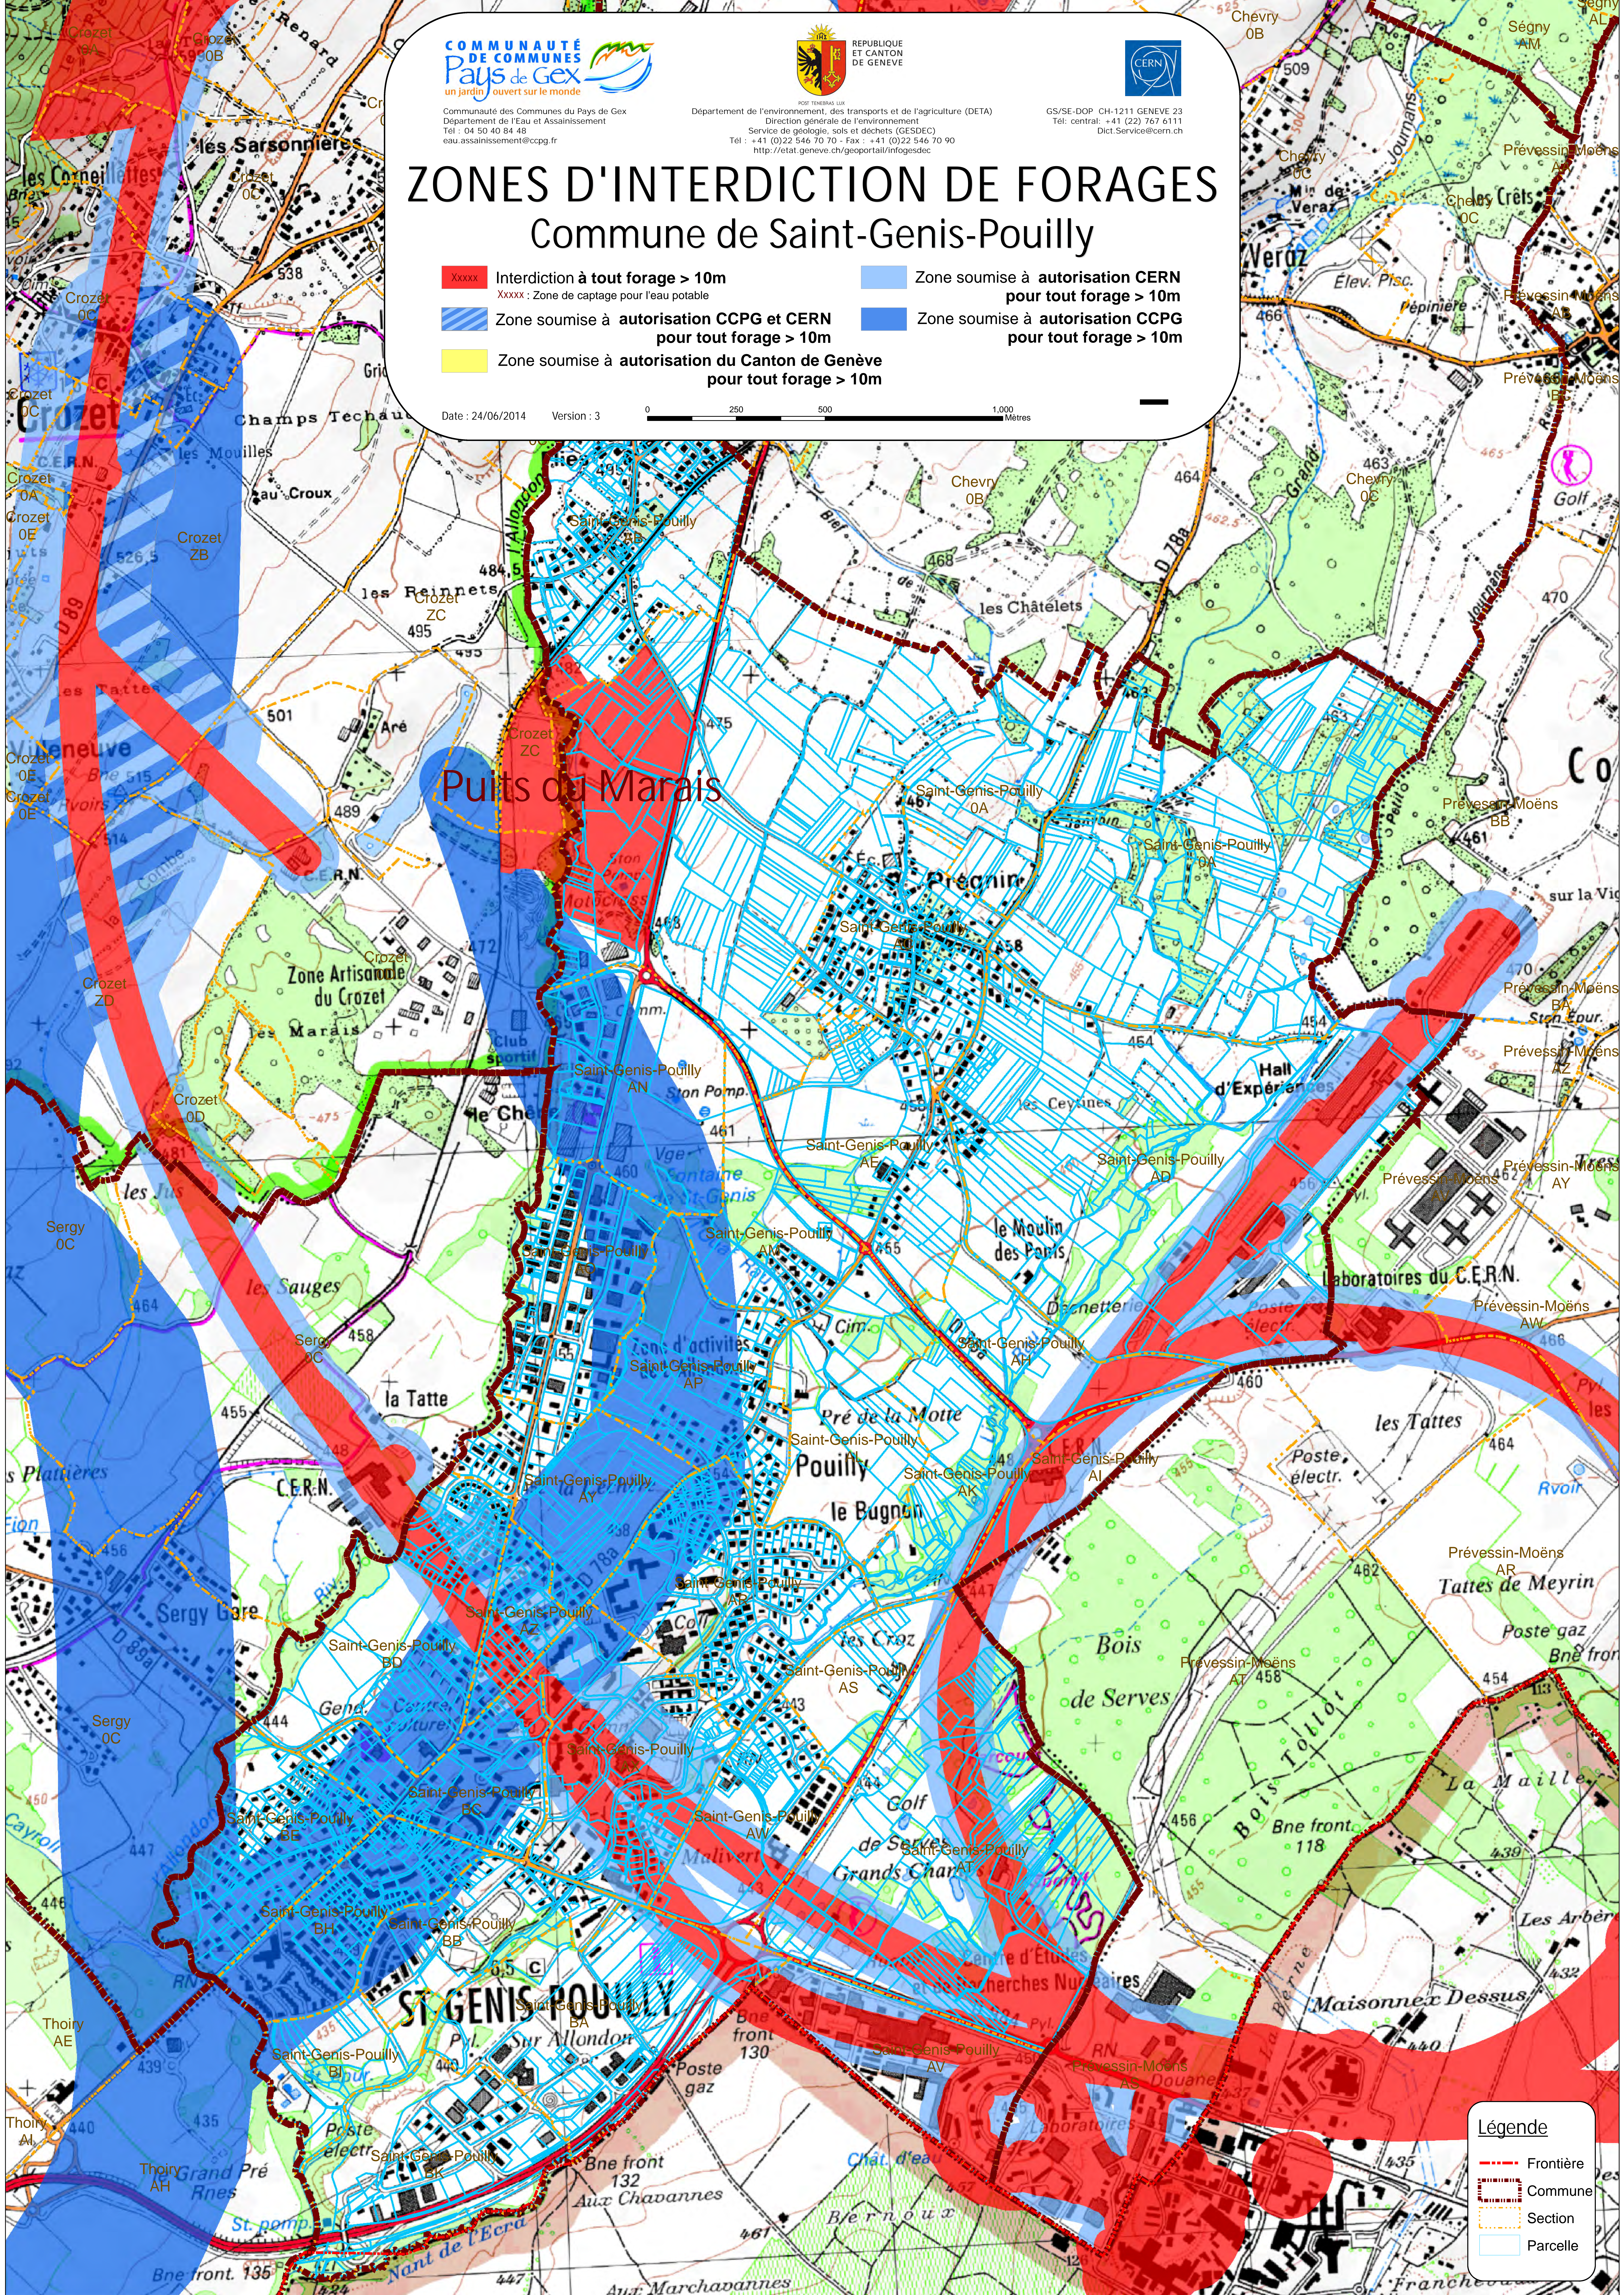

# ZONES D'INTERDICTION DE FORAGES

## Commune de Saint-Genis-Pouilly

- Interdiction à tout forage > 10m  
XXXXX : Zone de captage pour l'eau potable
- Zone soumise à autorisation CERN pour tout forage > 10m
- Zone soumise à autorisation CCPG et CERN pour tout forage > 10m
- Zone soumise à autorisation du Canton de Genève pour tout forage > 10m

Date : 24/06/2014 Version : 3 0 250 500 1000 Mètres

**Légende**

- Frontière
- Commune
- Section
- Parcelle