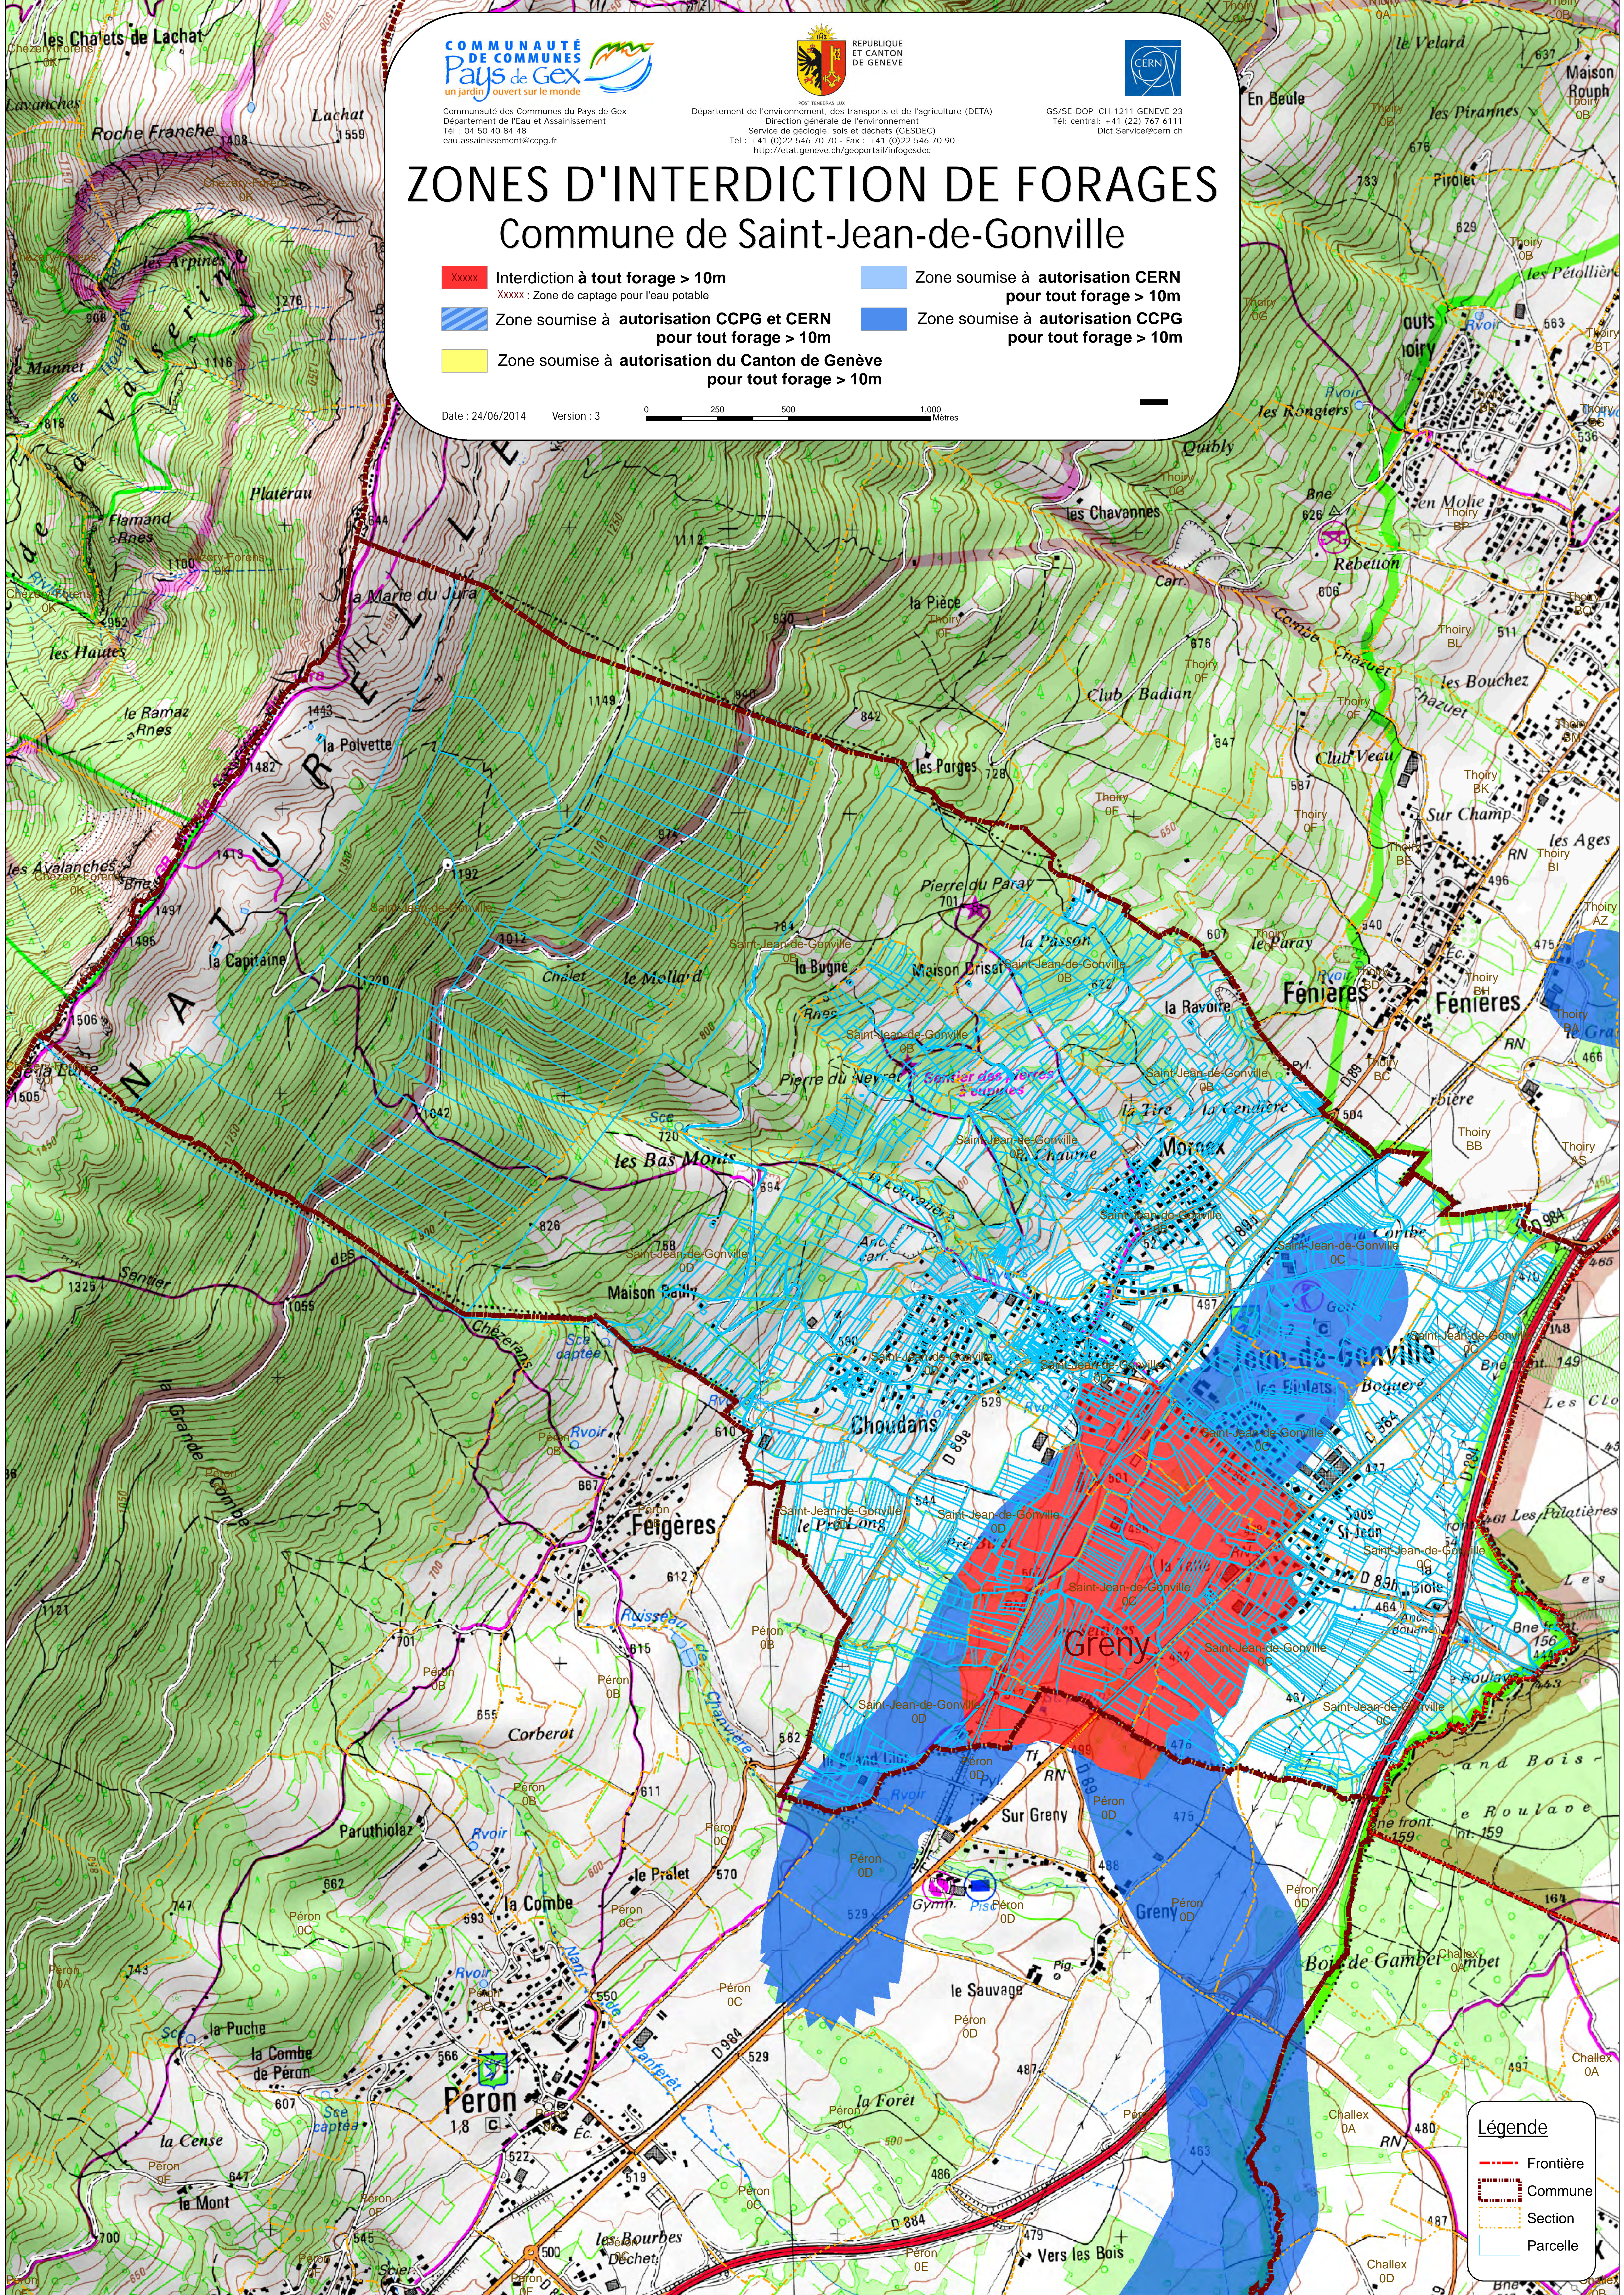

ZONES D'INTERDICTION DE FORAGES

Commune de Saint-Jean-de-Gonville

- Interdiction à tout forage > 10m
XXXXX : Zone de captage pour l'eau potable
- Zone soumise à autorisation CERN pour tout forage > 10m
- Zone soumise à autorisation CCPG et CERN pour tout forage > 10m
- Zone soumise à autorisation du Canton de Genève pour tout forage > 10m

Date : 24/06/2014 Version : 3

- Légende**
- Frontière
 - Commune
 - Section
 - Parcelle