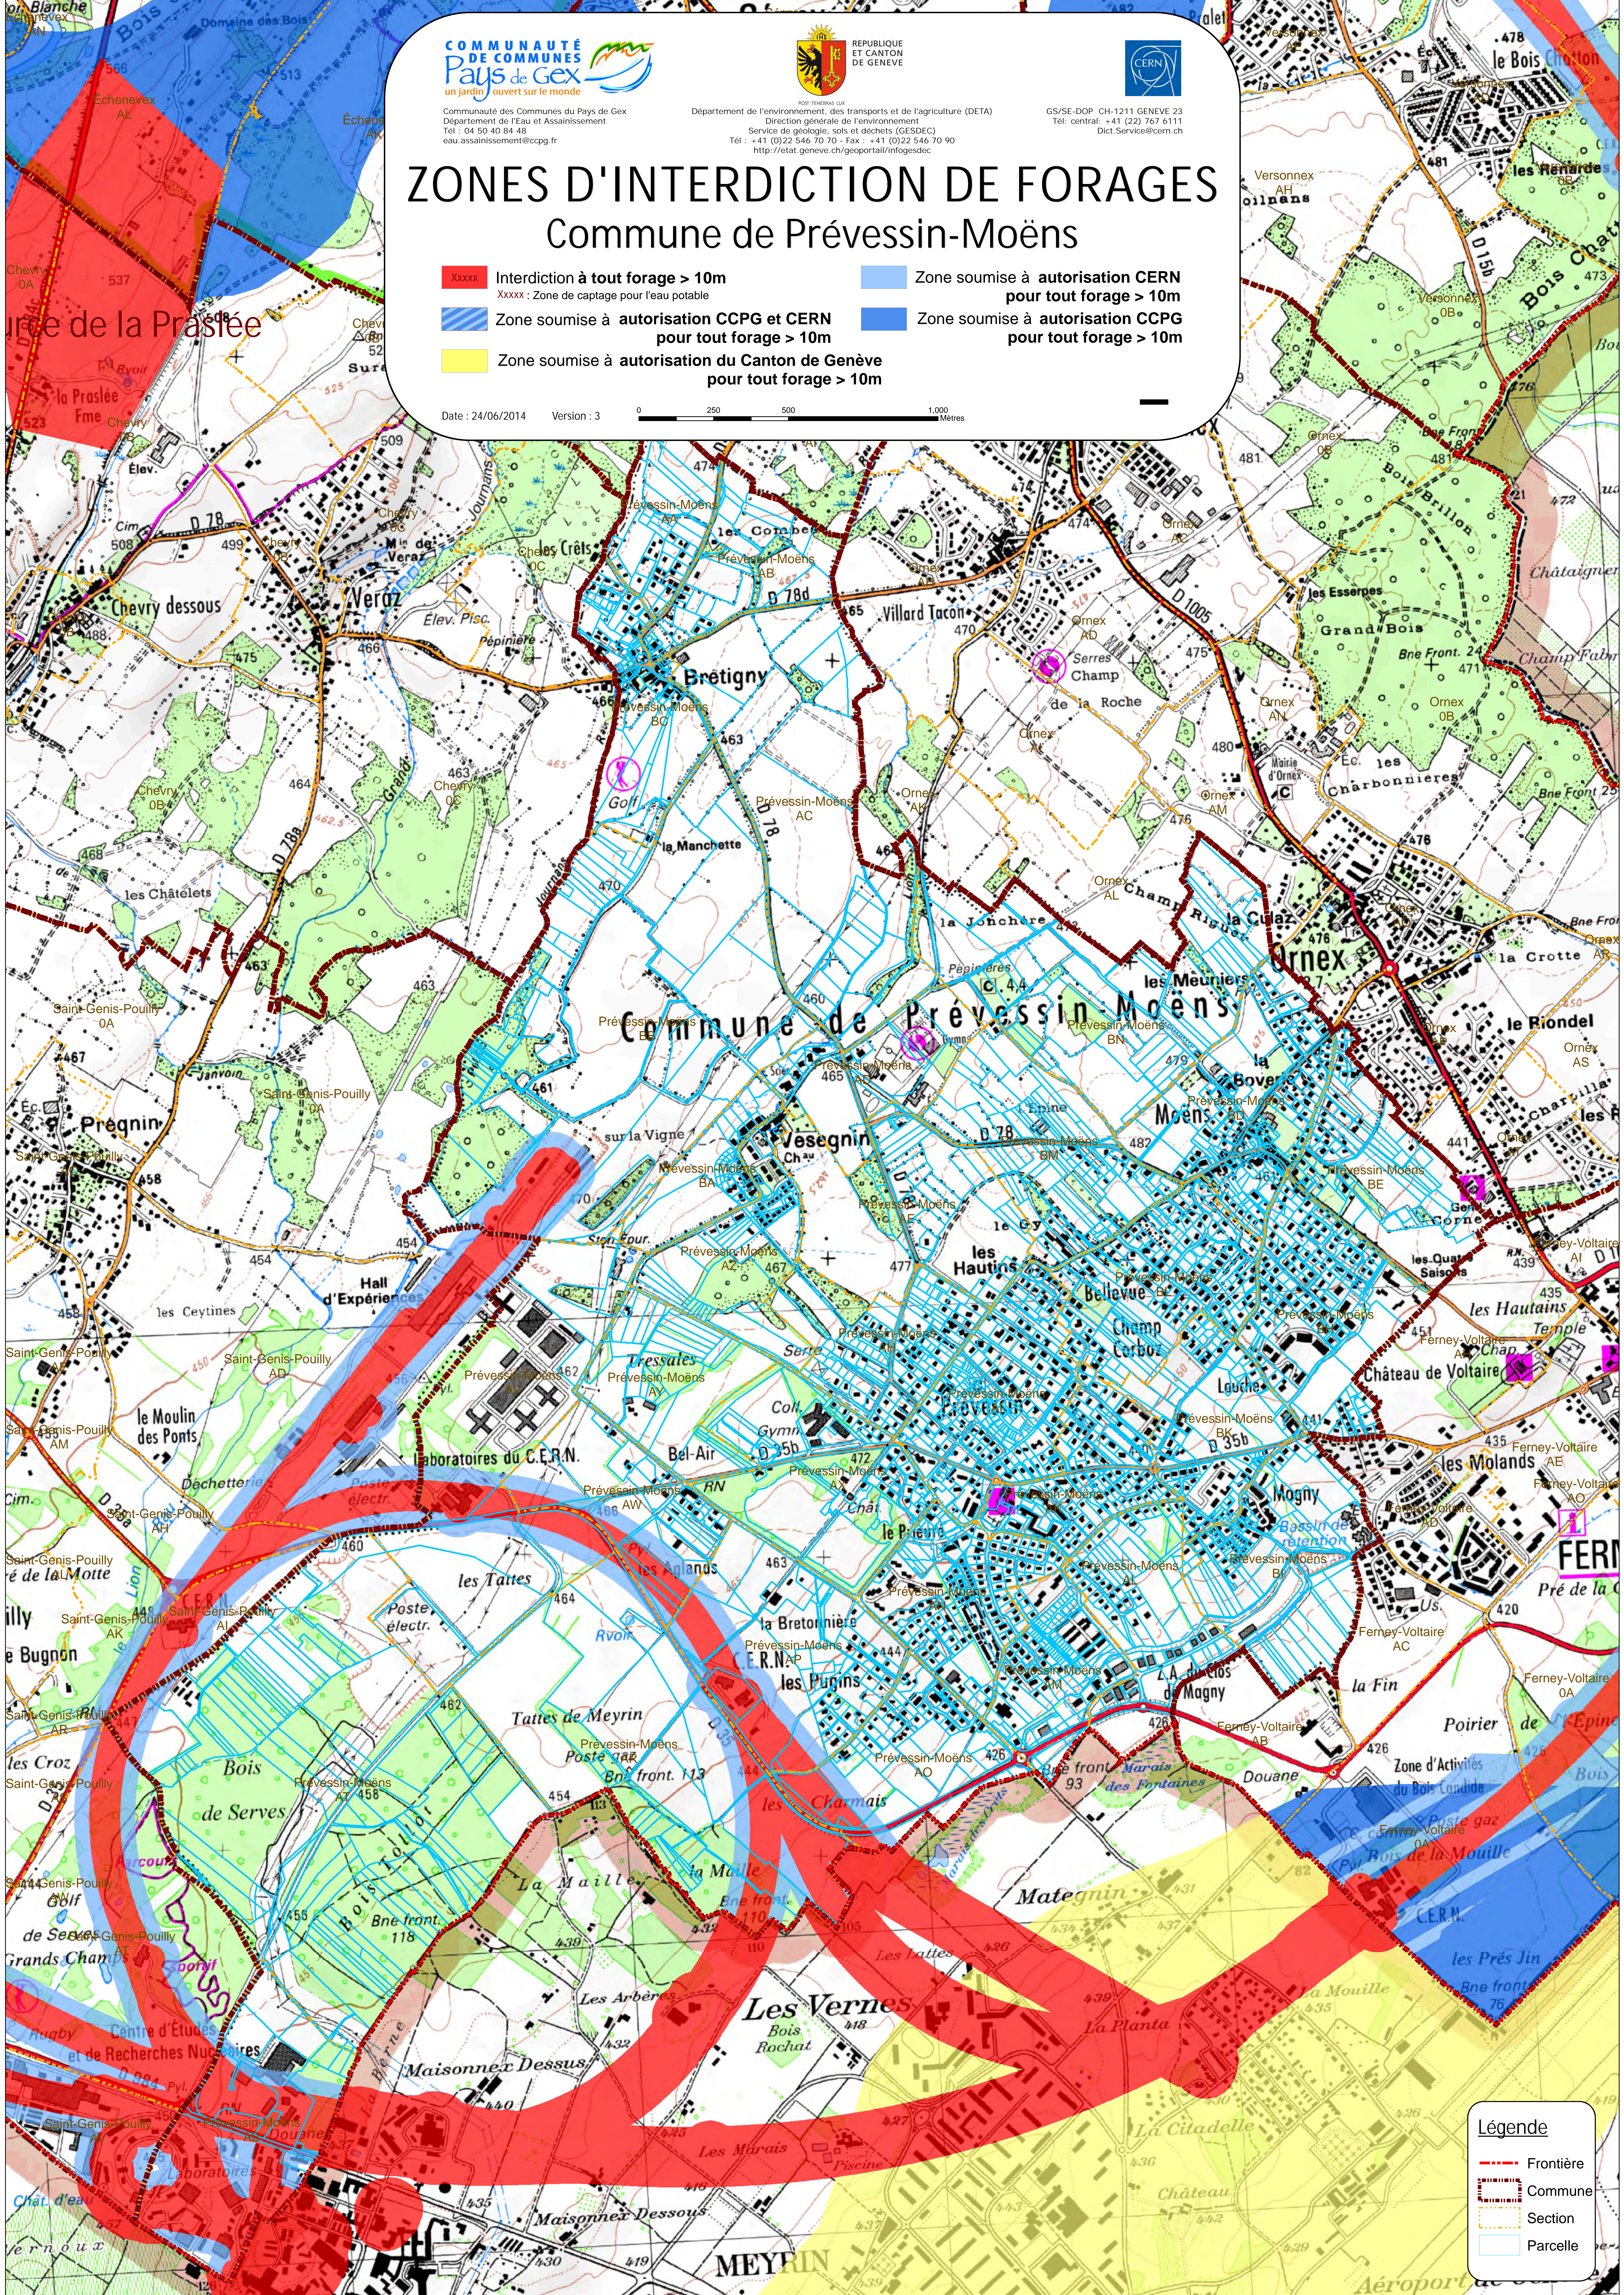

ZONES D'INTERDICTION DE FORAGES

Commune de Prévessin-Moëns

- XXXXX Interdiction à tout forage > 10m
XXXXX : Zone de captage pour l'eau potable
- Zone soumise à autorisation CERN pour tout forage > 10m
- Zone soumise à autorisation CCPG et CERN pour tout forage > 10m
- Zone soumise à autorisation du Canton de Genève pour tout forage > 10m

Date : 24/06/2014 Version : 3 0 250 500 1,000 Metres

- Légende**
- Frontière
 - Commune
 - Section
 - Parcelle