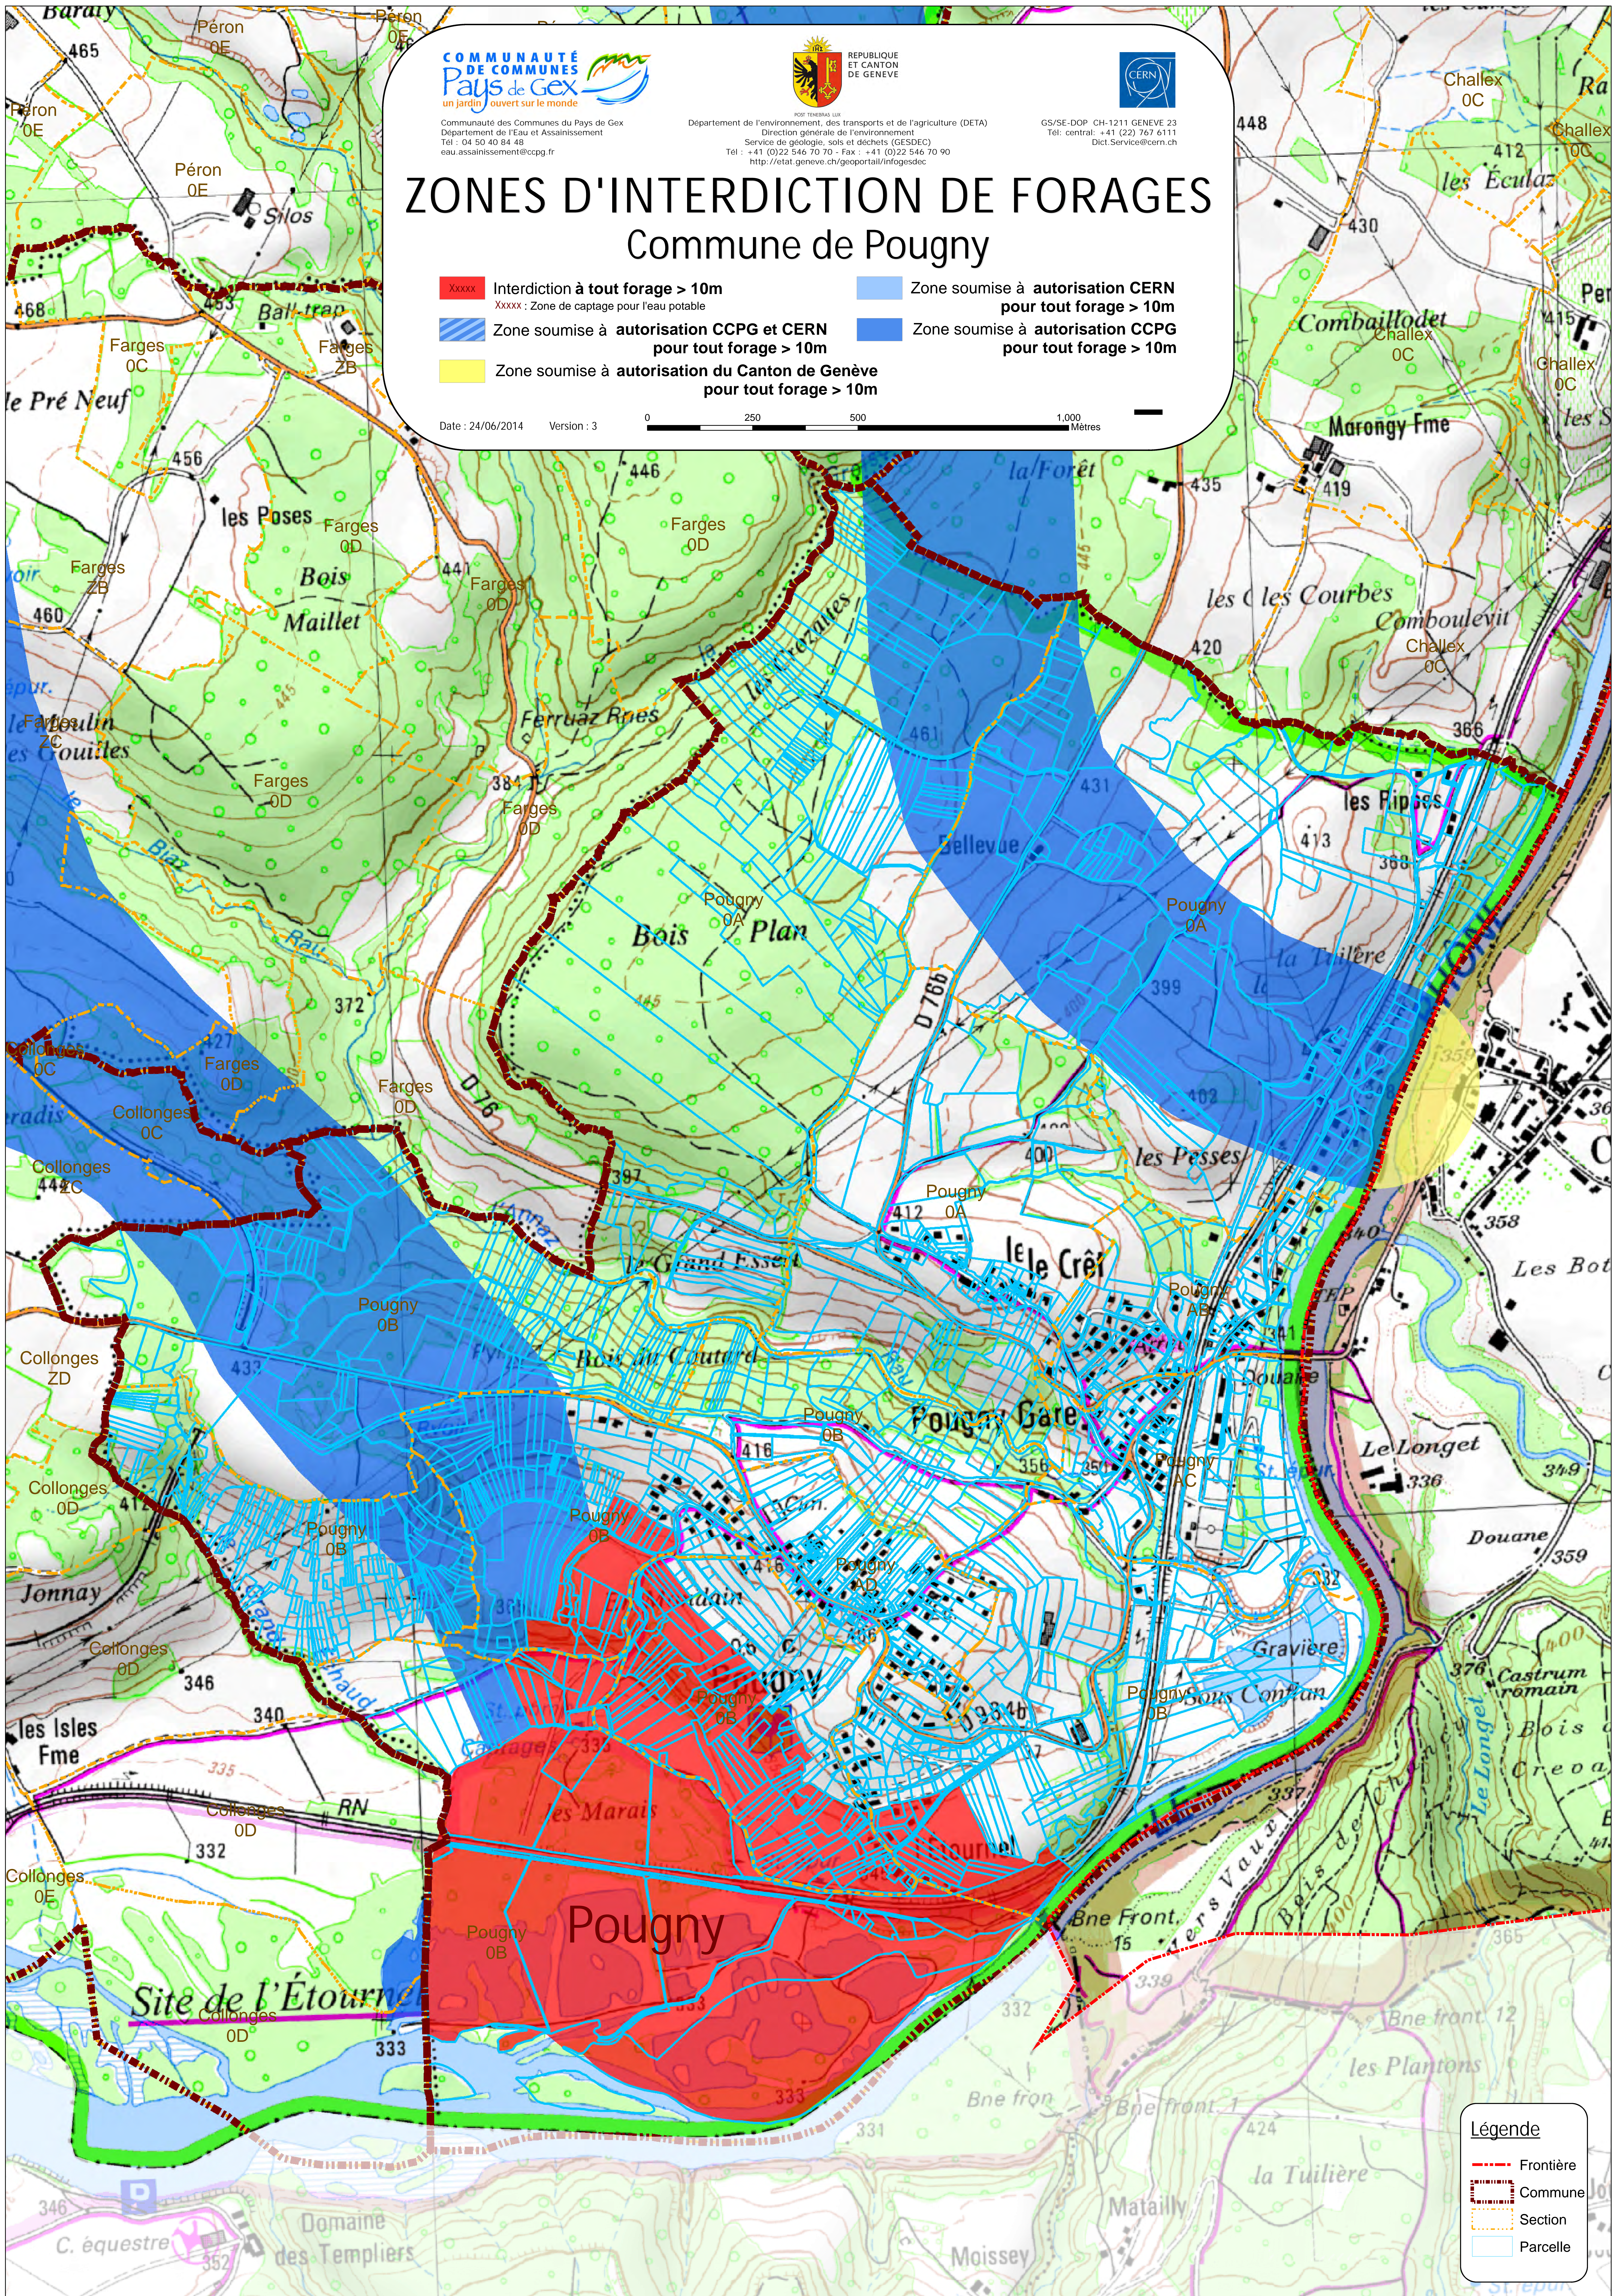

# ZONES D'INTERDICTION DE FORAGES

## Commune de Pougny

- XXXX Interdiction à tout forage > 10m  
XXXXX : Zone de captage pour l'eau potable
- Zone soumise à autorisation CCPG et CERN pour tout forage > 10m
- Zone soumise à autorisation CERN pour tout forage > 10m
- Zone soumise à autorisation du Canton de Genève pour tout forage > 10m

Date : 24/06/2014 Version : 3

- Légende**
- Frontière
  - Commune
  - Section
  - Parcelle