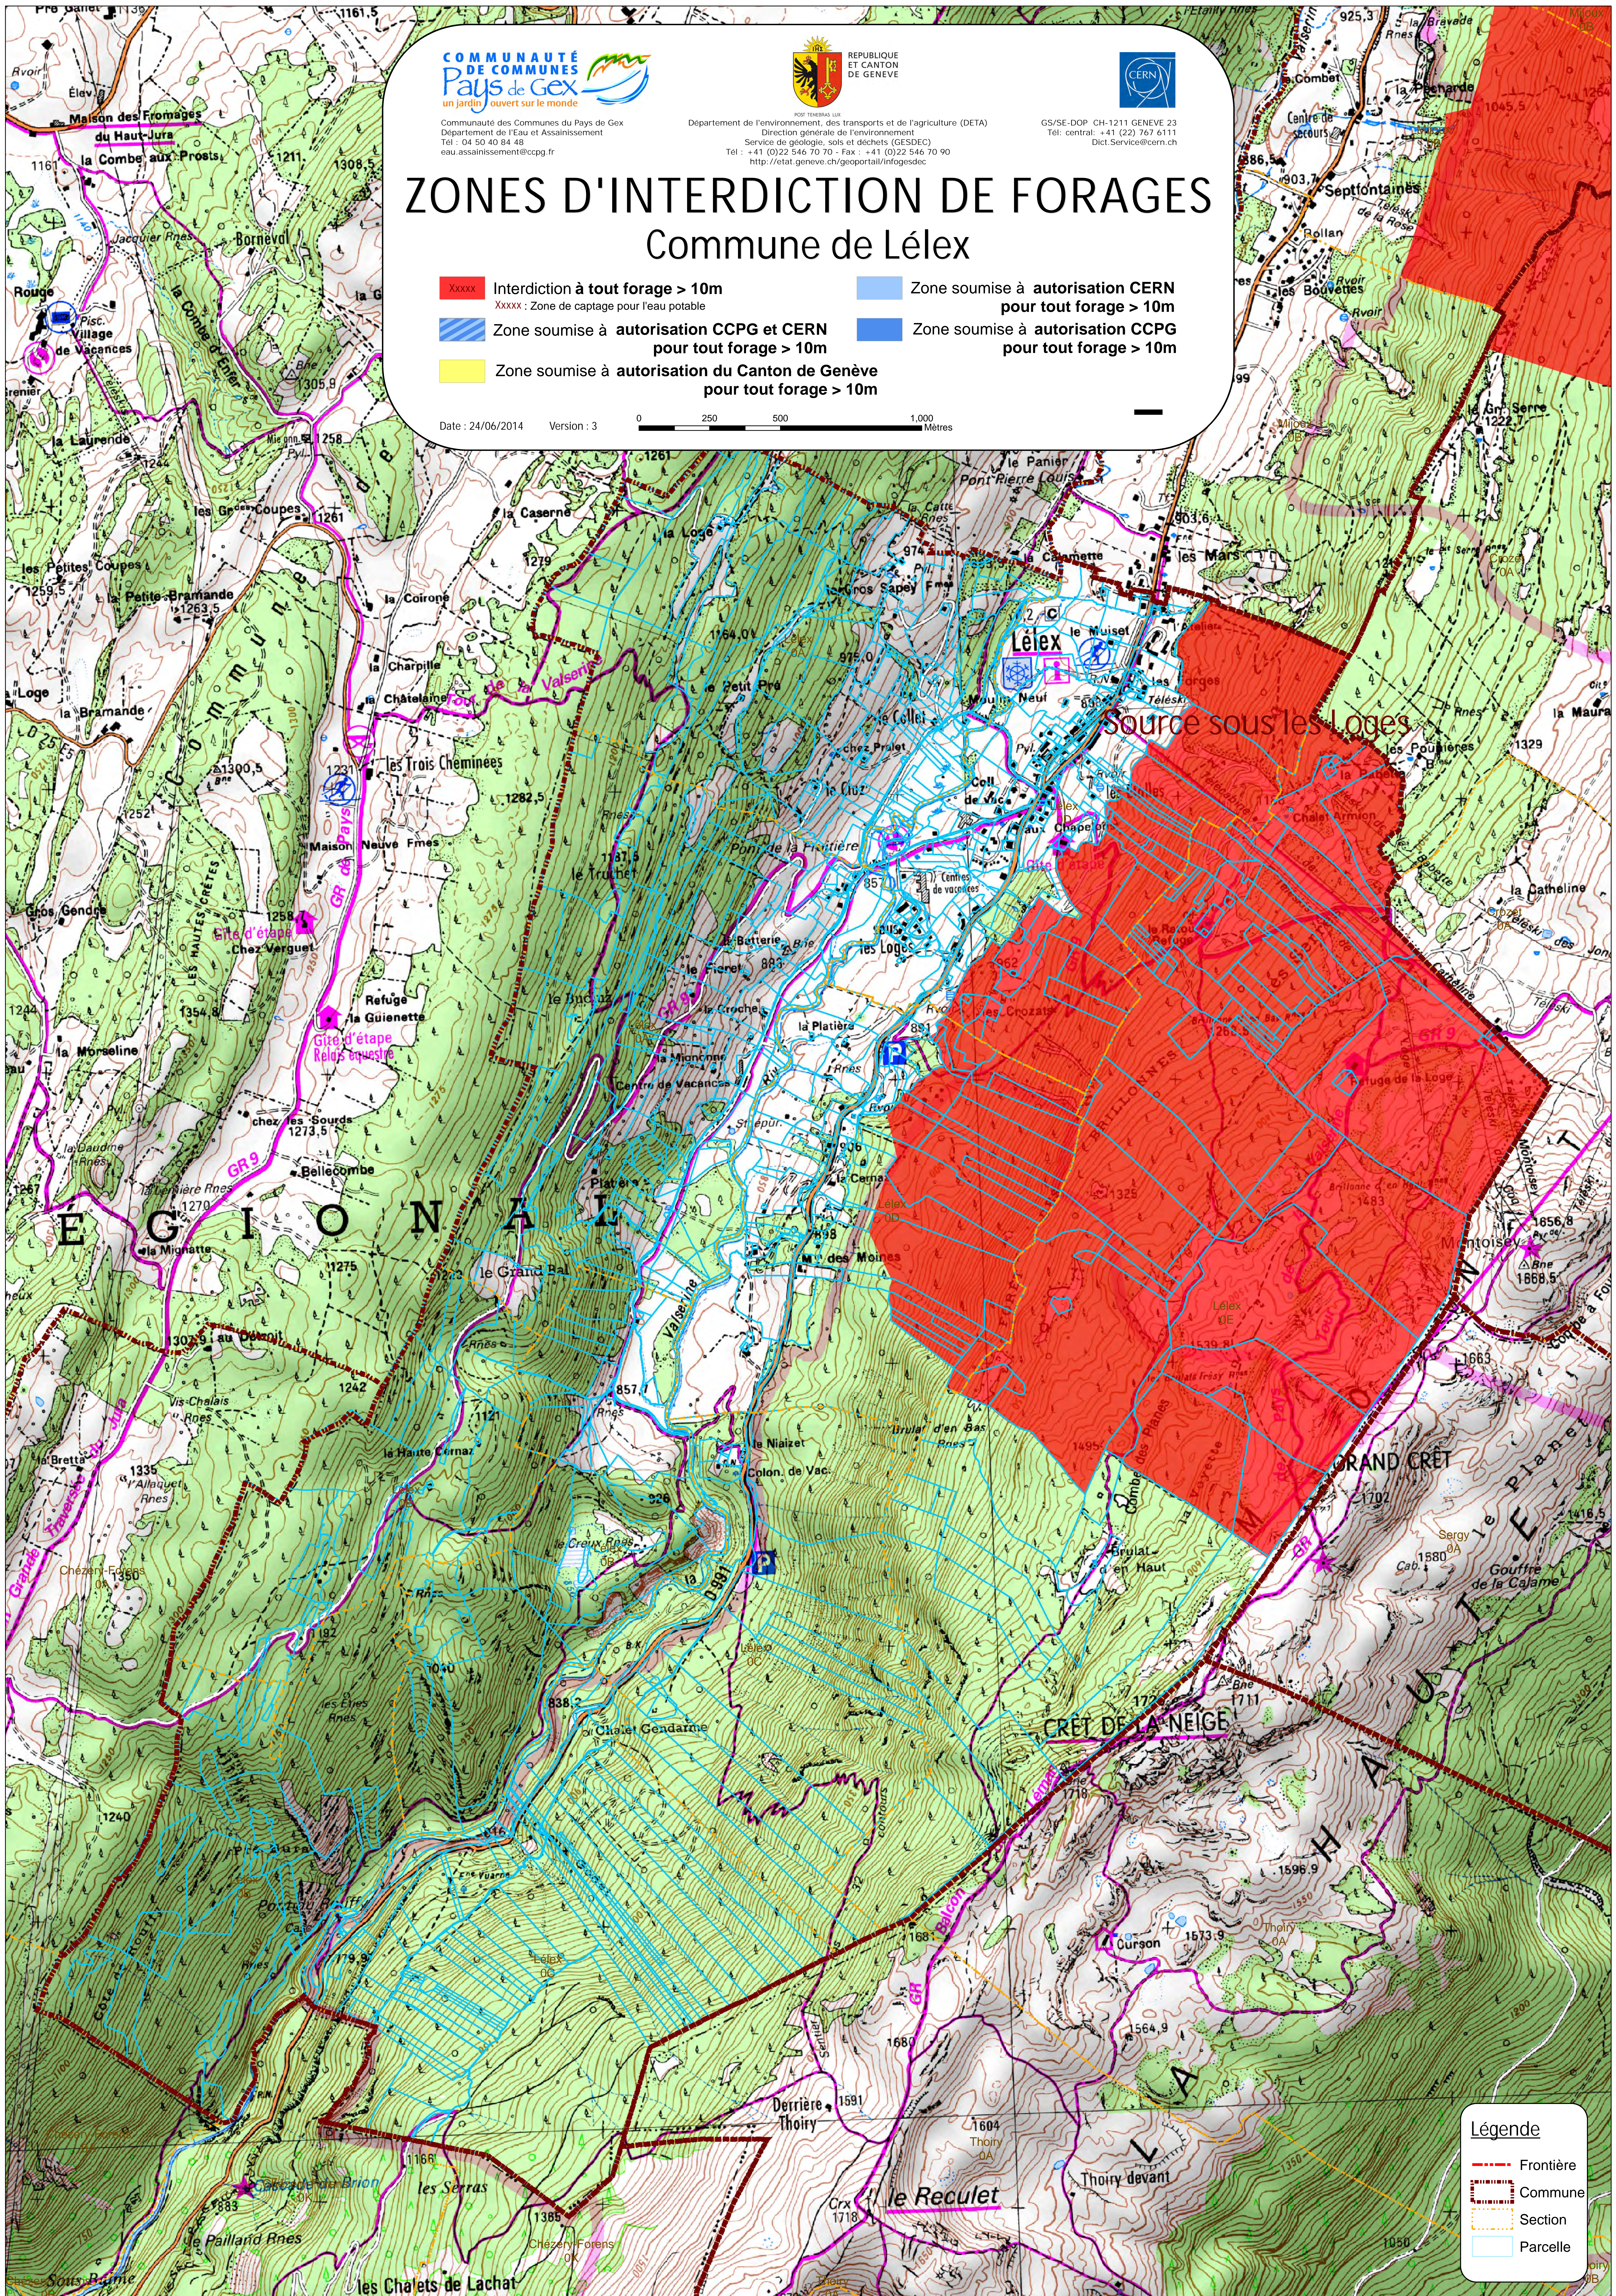

ZONES D'INTERDICTION DE FORAGES

Commune de Lélex

- XXXXX Interdiction à tout forage > 10m
 XXXXX : Zone de captage pour l'eau potable
- Zone soumise à autorisation CERN pour tout forage > 10m
- Zone soumise à autorisation du Canton de Genève pour tout forage > 10m
- Zone soumise à autorisation CCPG et CERN pour tout forage > 10m
- Zone soumise à autorisation CERN pour tout forage > 10m

Date : 24/06/2014 Version : 3

- Légende**
- Frontière
 - Commune
 - Section
 - Parcelle