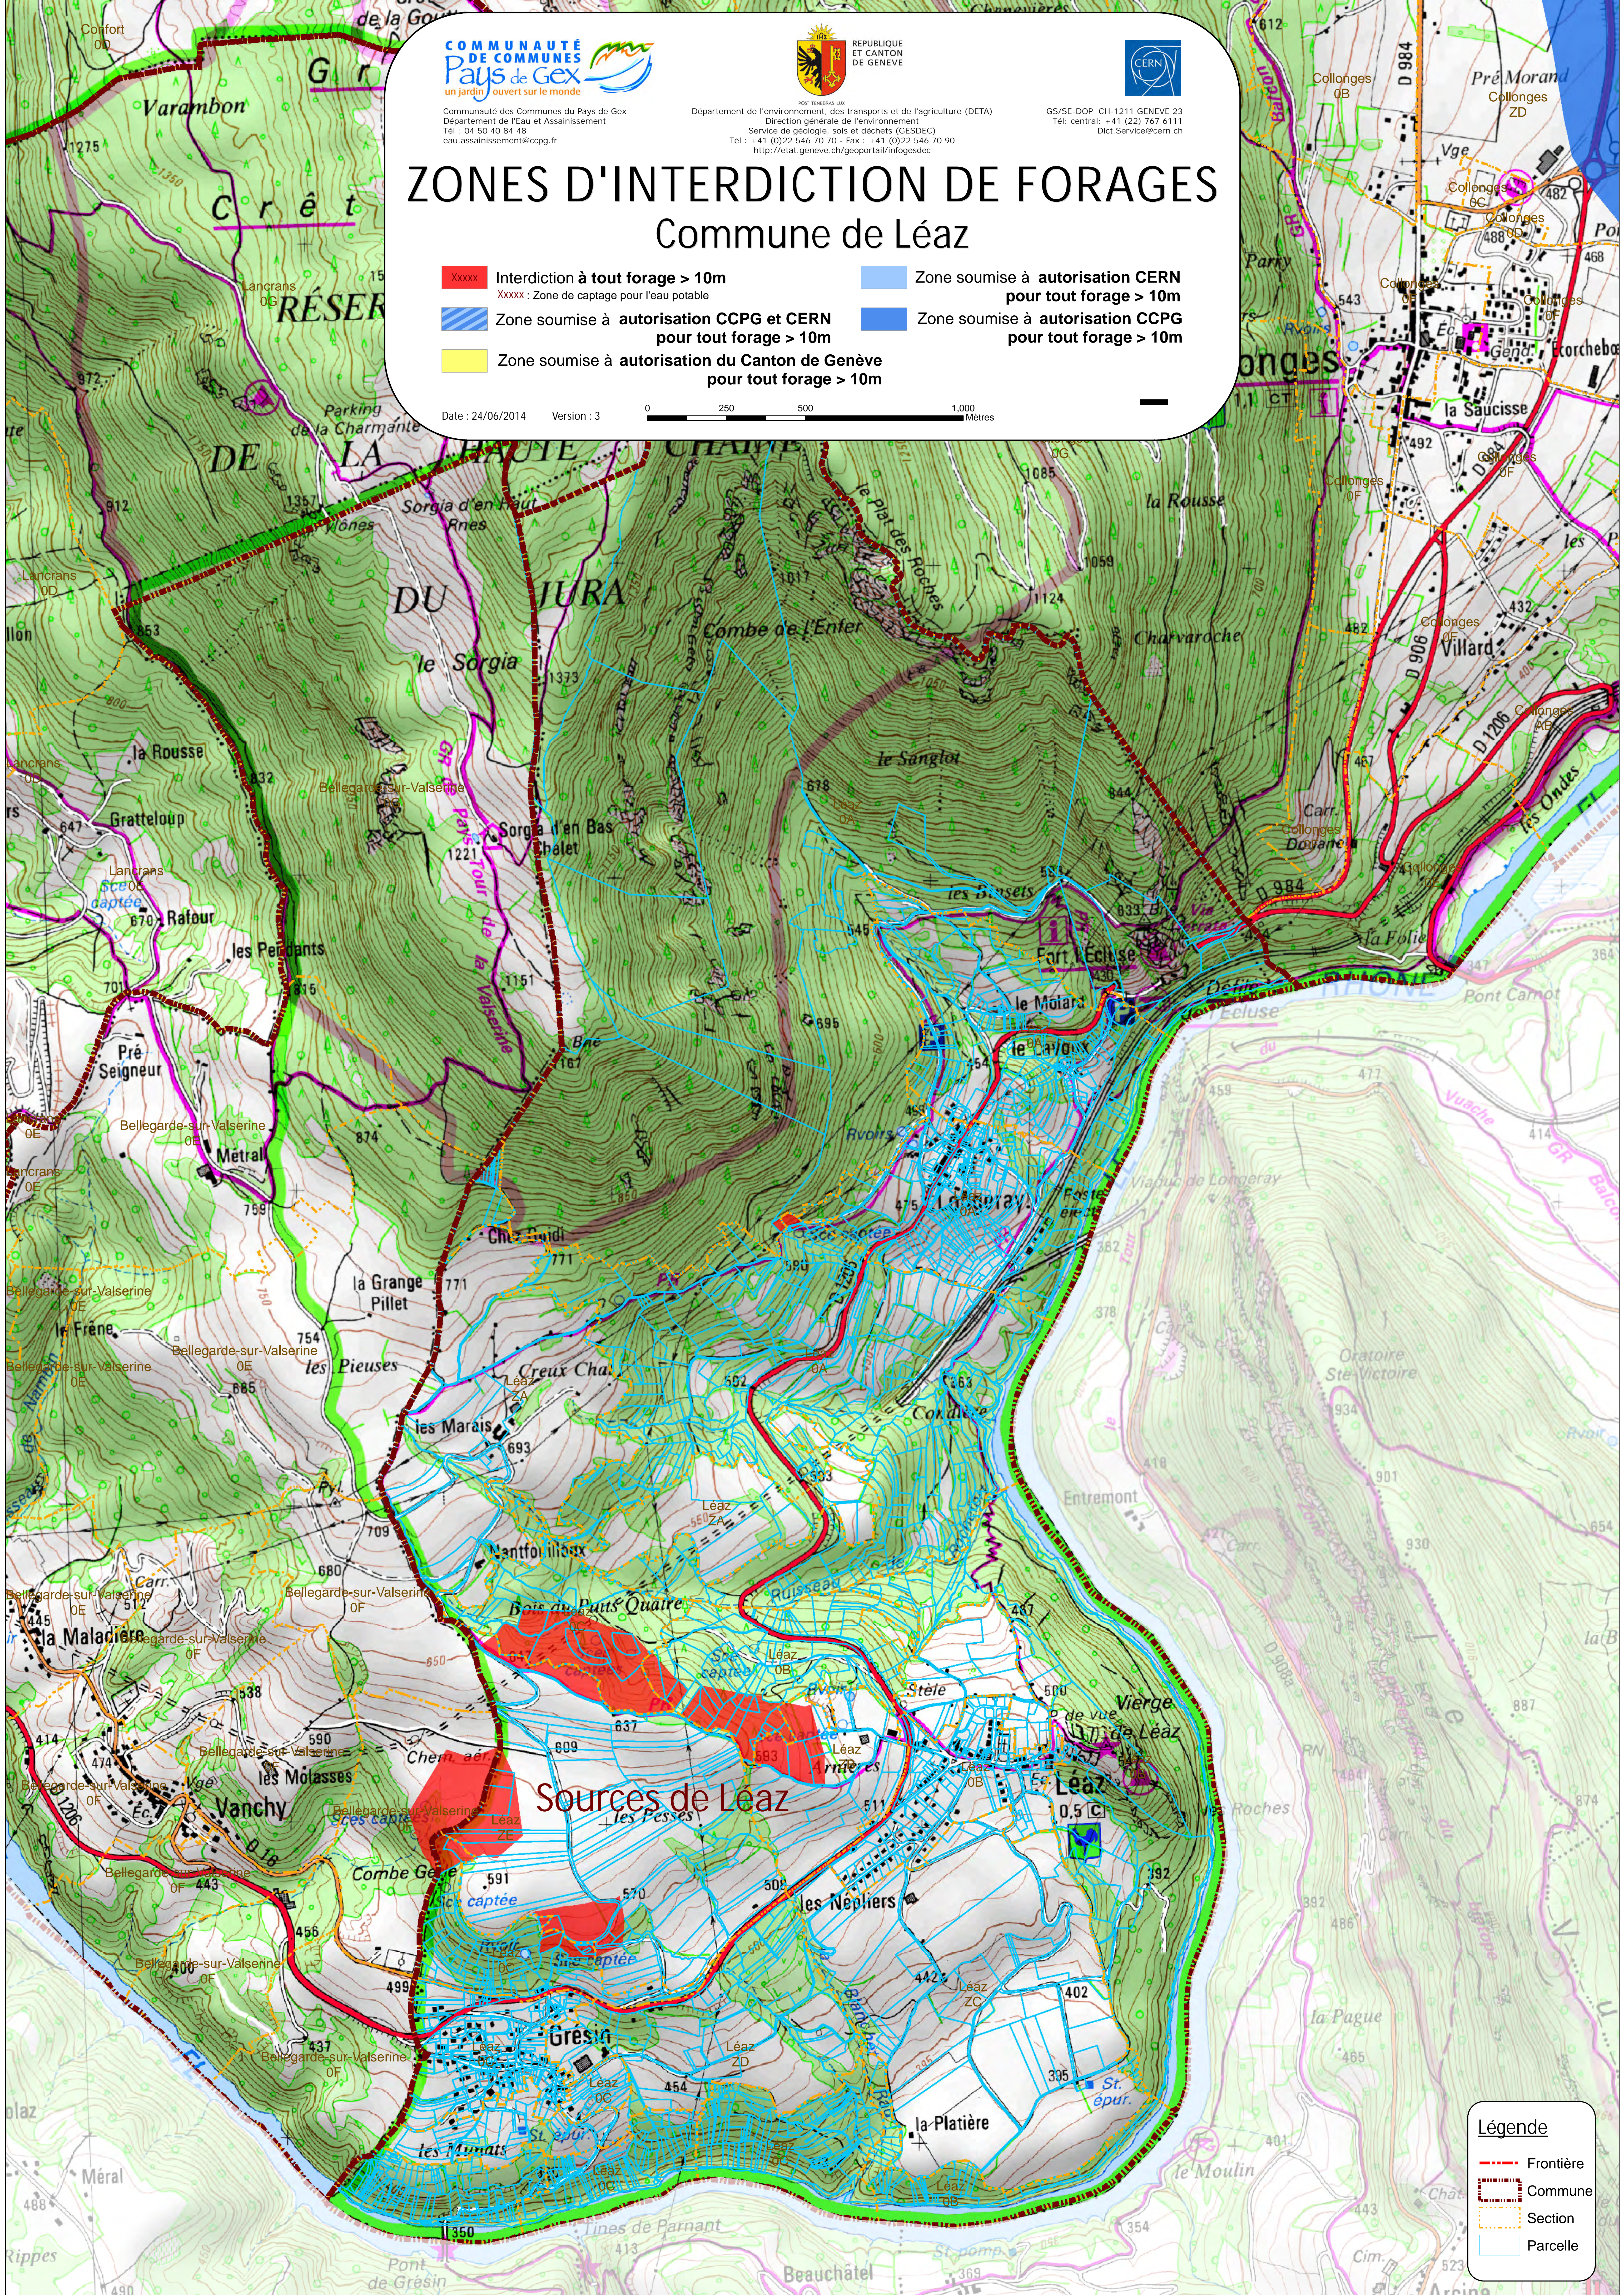

# ZONES D'INTERDICTION DE FORAGES

## Commune de Léaz

- XXXXX Interdiction à tout forage > 10m  
XXXXX : Zone de captage pour l'eau potable
- Zone soumise à autorisation CERN pour tout forage > 10m
- Zone soumise à autorisation du Canton de Genève pour tout forage > 10m
- Zone soumise à autorisation CCPG et CERN pour tout forage > 10m
- Zone soumise à autorisation CCPG pour tout forage > 10m

Date : 24/06/2014 Version : 3

- Légende**
- Frontière
  - Commune
  - Section
  - Parcelle