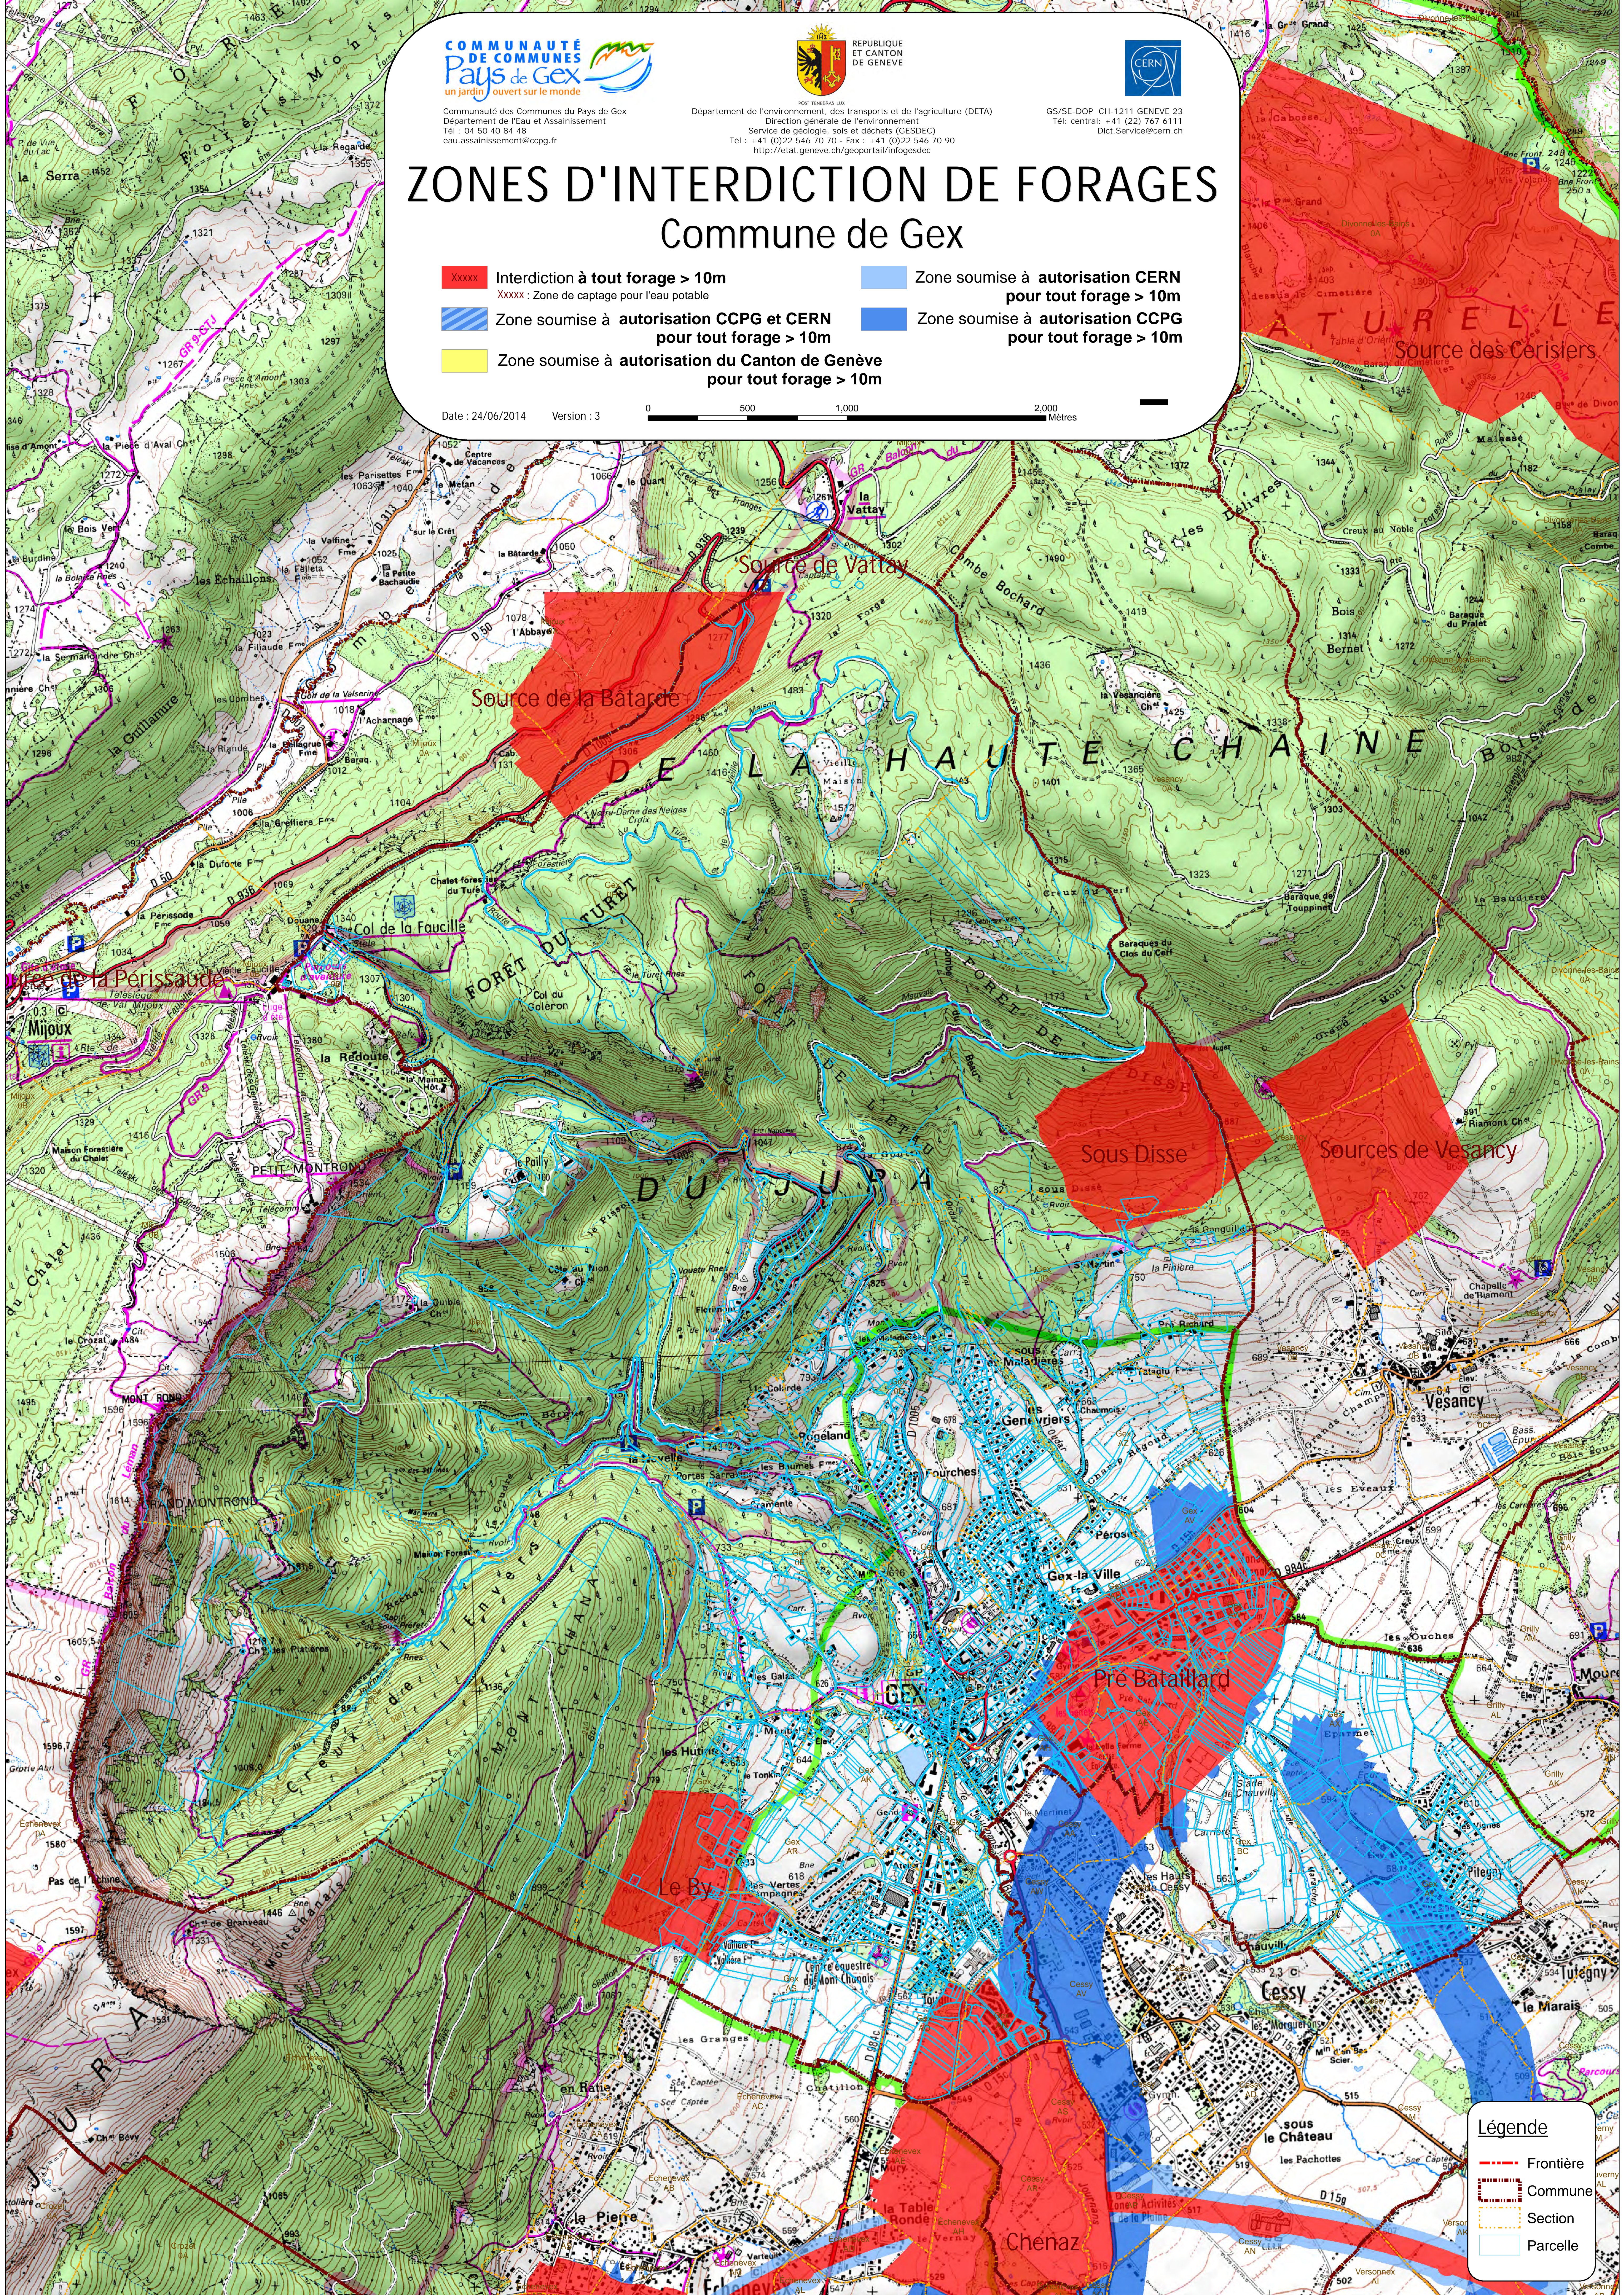

ZONES D'INTERDICTION DE FORAGES

Commune de Gex

- Interdiction à tout forage > 10m
- Zone soumise à autorisation CERN pour tout forage > 10m
- Zone soumise à autorisation du Canton de Genève pour tout forage > 10m
- Zone soumise à autorisation CCPG et CERN pour tout forage > 10m

Date : 24/06/2014 Version : 3 0 500 1.000 2.000 Mètres

Légende

- Frontière
- Commune
- Section
- Parcelle