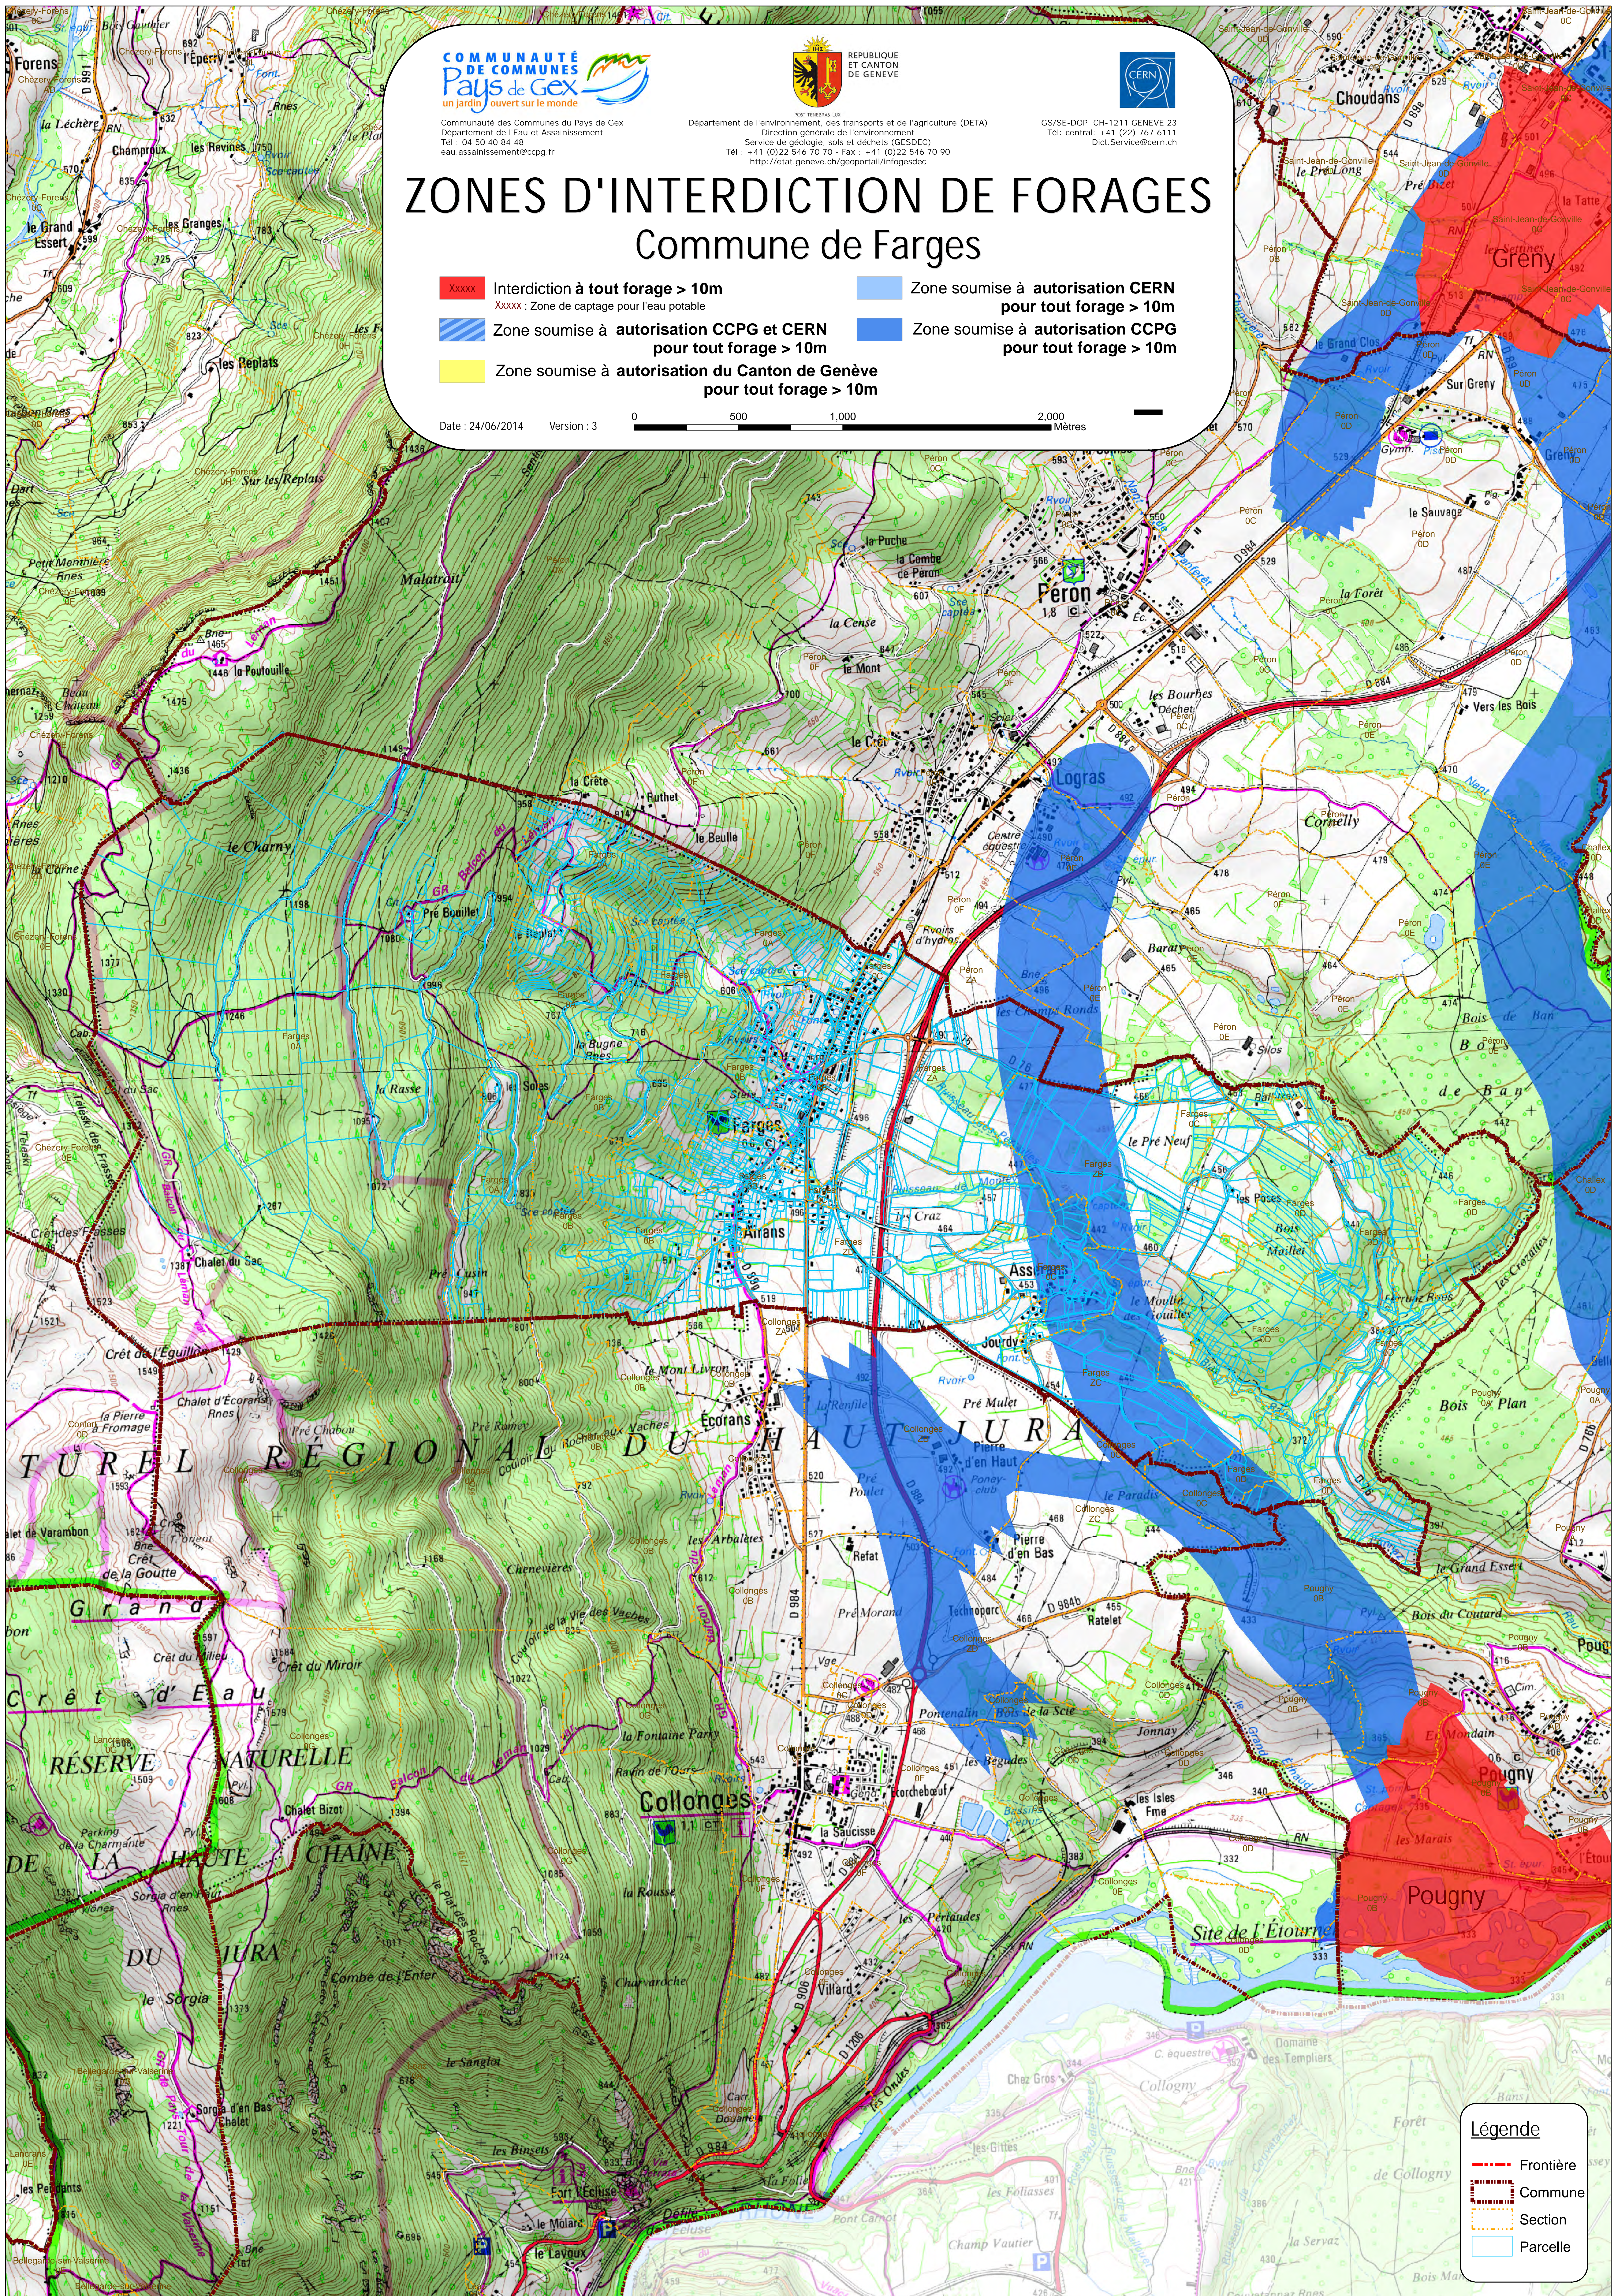

ZONES D'INTERDICTION DE FORAGES

Commune de Farges

- Interdiction à tout forage > 10m
- Zone soumise à autorisation CERN pour tout forage > 10m
- Zone soumise à autorisation CCPG et CERN pour tout forage > 10m
- Zone soumise à autorisation du Canton de Genève pour tout forage > 10m
- Zone soumise à autorisation CERN pour tout forage > 10m
- Zone soumise à autorisation CCPG pour tout forage > 10m

Date : 24/06/2014 Version : 3

- Légende**
- Frontière
 - Commune
 - Section
 - Parcelle