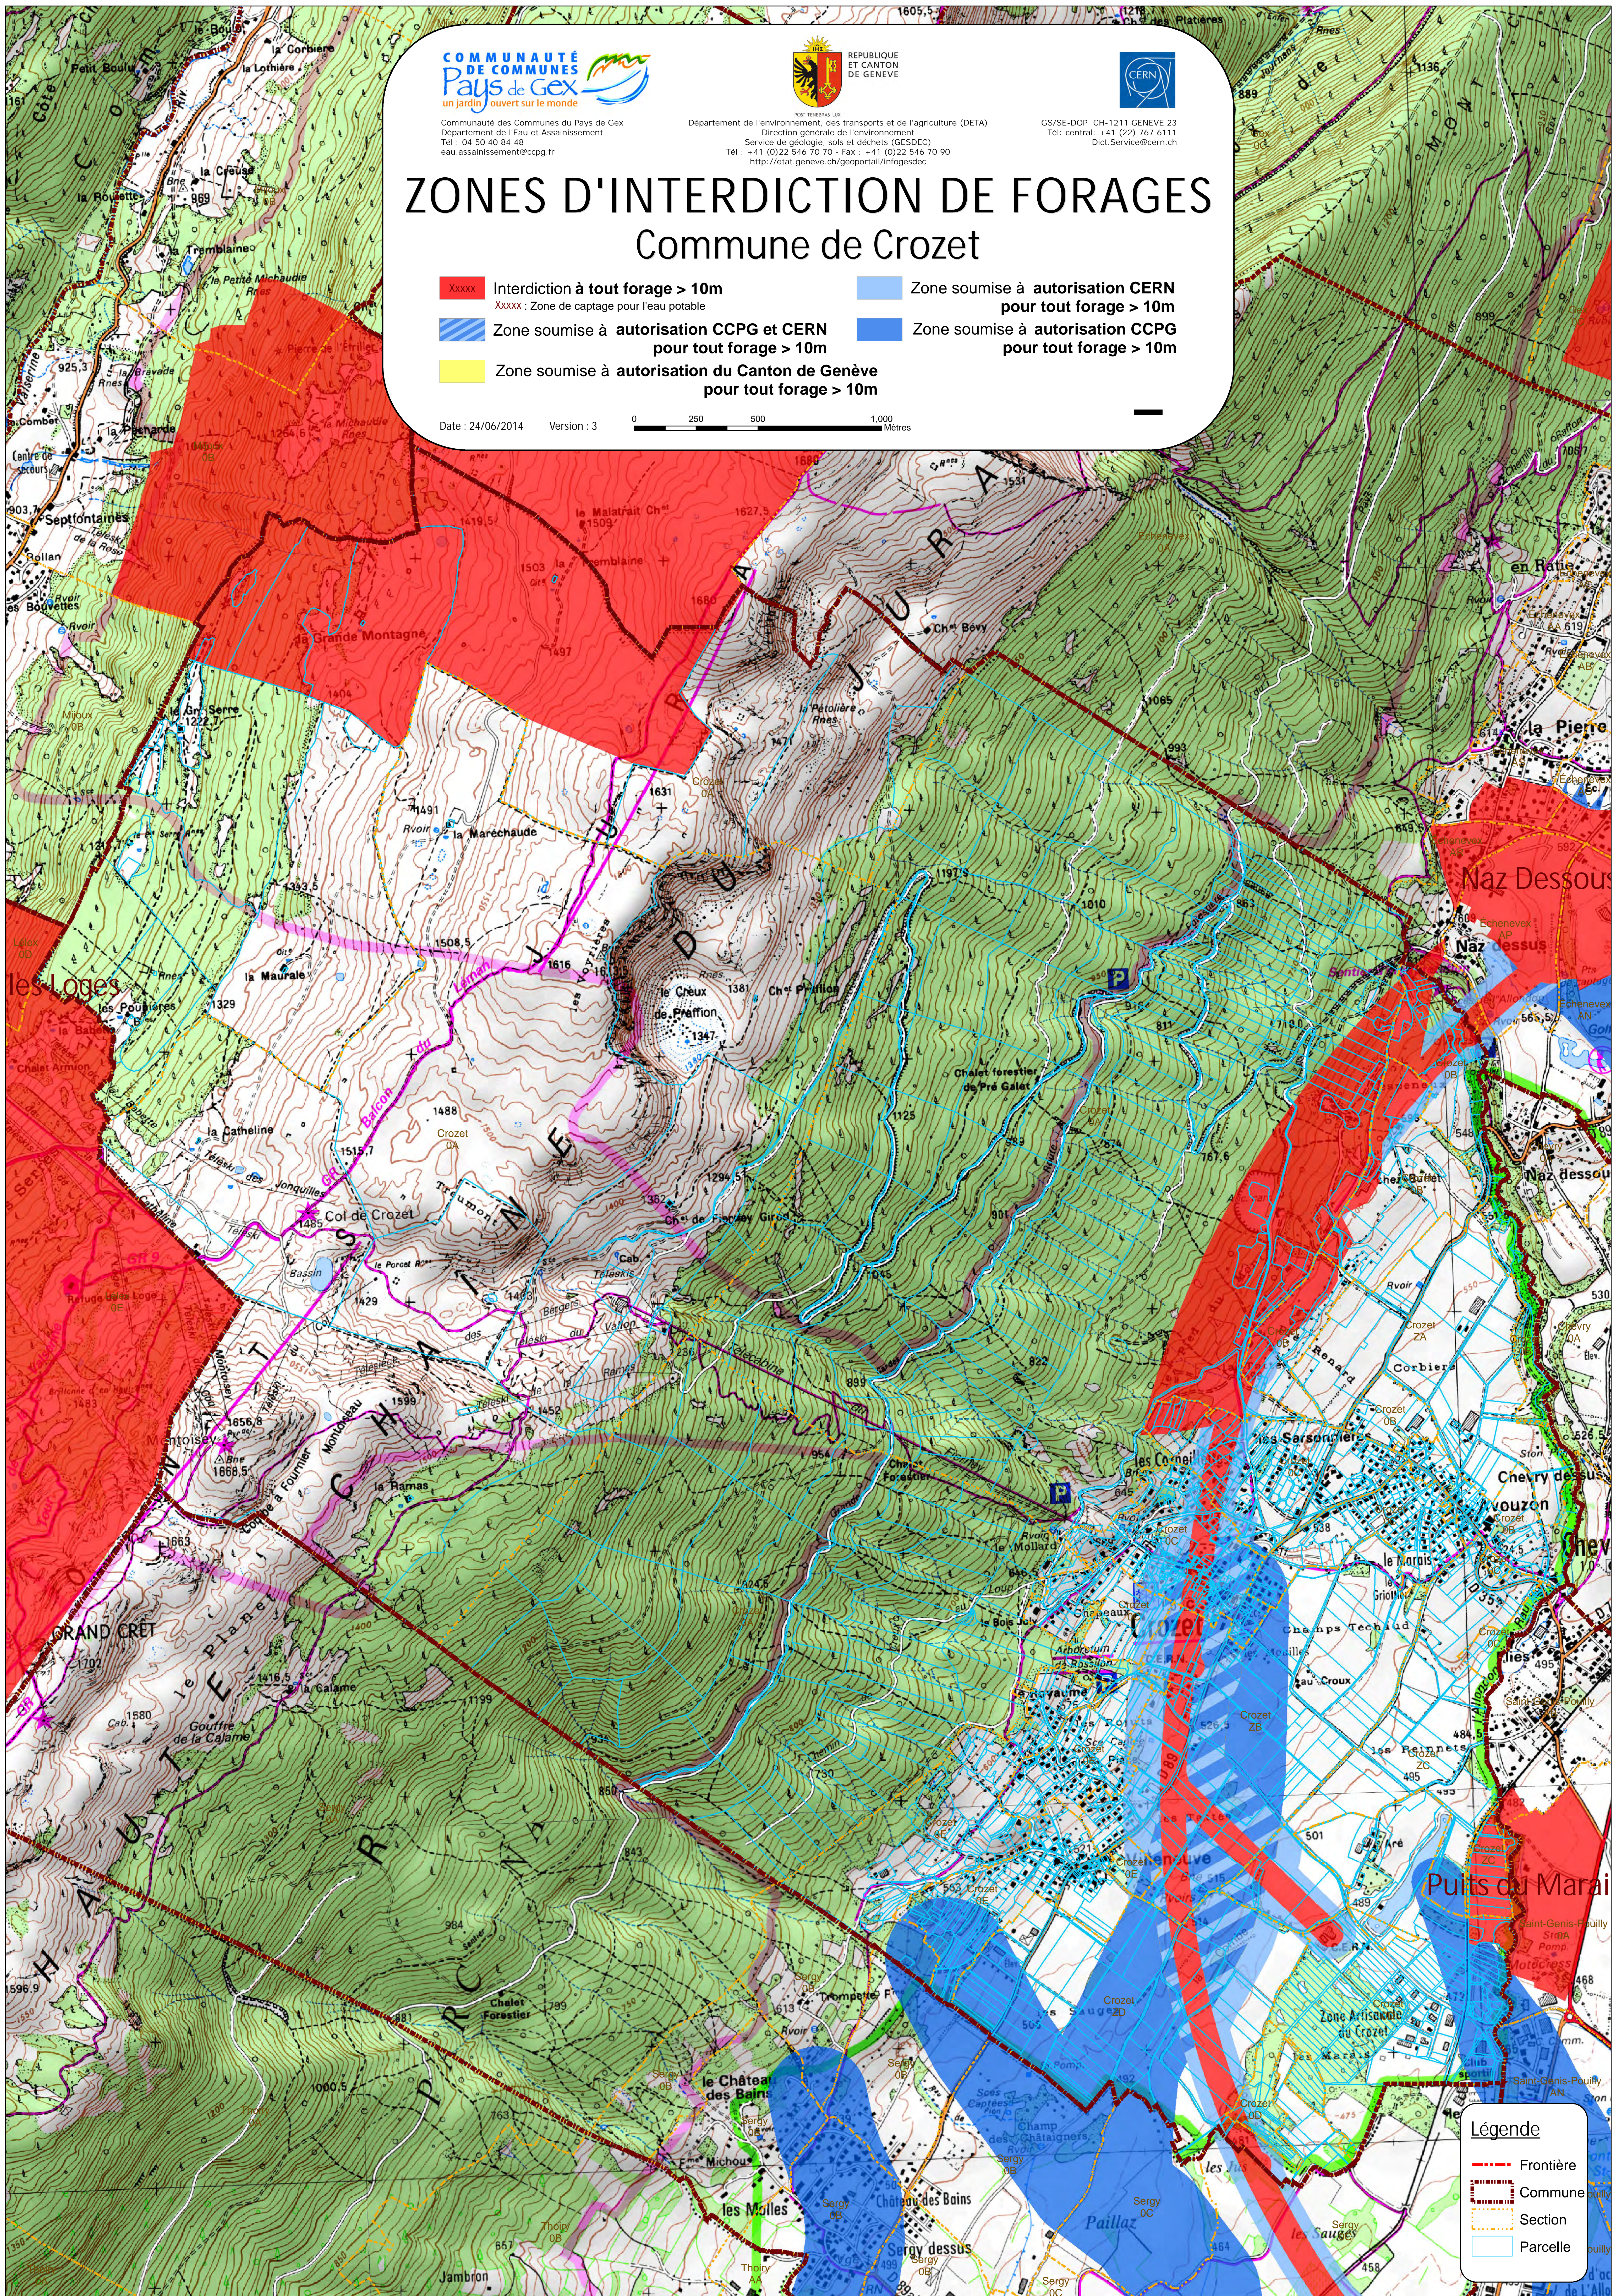

ZONES D'INTERDICTION DE FORAGES

Commune de Crozet

- Interdiction à tout forage > 10m
Xxxxx : Zone de captage pour l'eau potable
- Zone soumise à autorisation CERN pour tout forage > 10m
- Zone soumise à autorisation du Canton de Genève pour tout forage > 10m
- Zone soumise à autorisation CCPG et CERN pour tout forage > 10m

Date : 24/06/2014 Version : 3

Légende

- Frontière
- Commune
- Section
- Parcelle