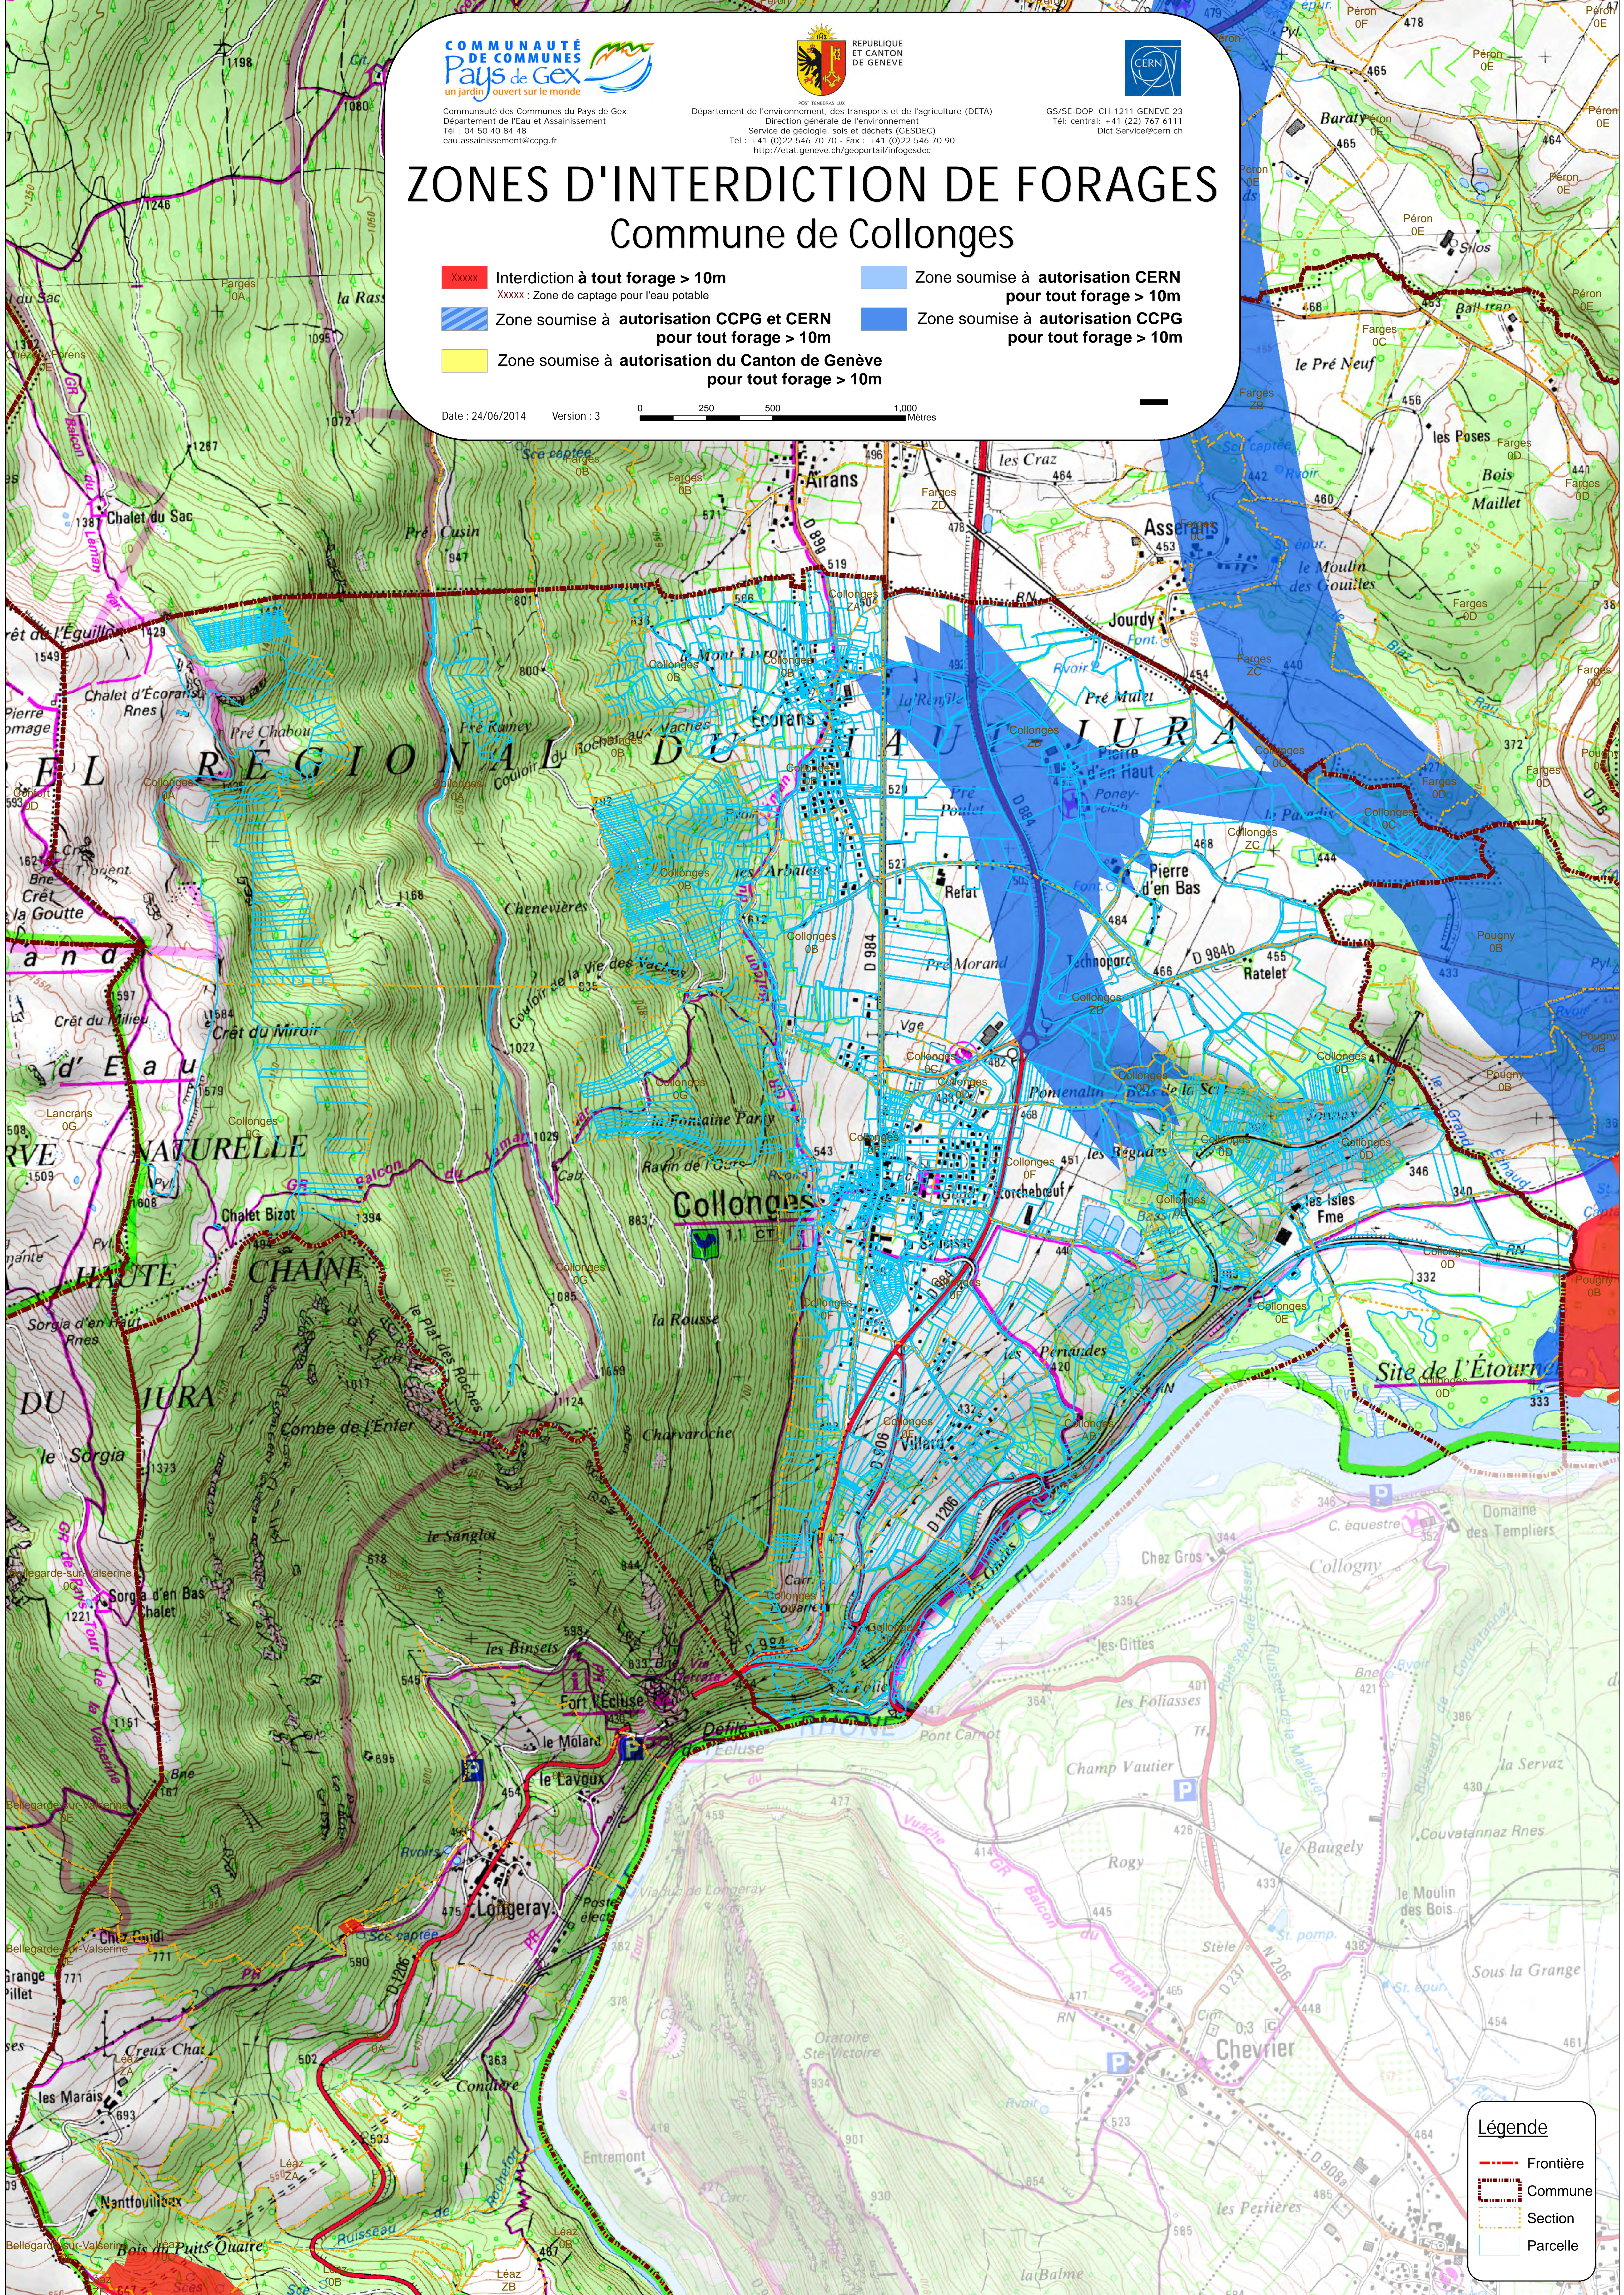

ZONES D'INTERDICTION DE FORAGES

Commune de Collonges

- Interdiction à tout forage > 10m
 XXXXX : Zone de captage pour l'eau potable
- Zone soumise à autorisation CERN pour tout forage > 10m
- Zone soumise à autorisation CCPG et CERN pour tout forage > 10m
- Zone soumise à autorisation du Canton de Genève pour tout forage > 10m

Date : 24/06/2014 Version : 3 0 250 500 1.000 Mètres

- Légende**
- Frontière
 - Commune
 - Section
 - Parcelle