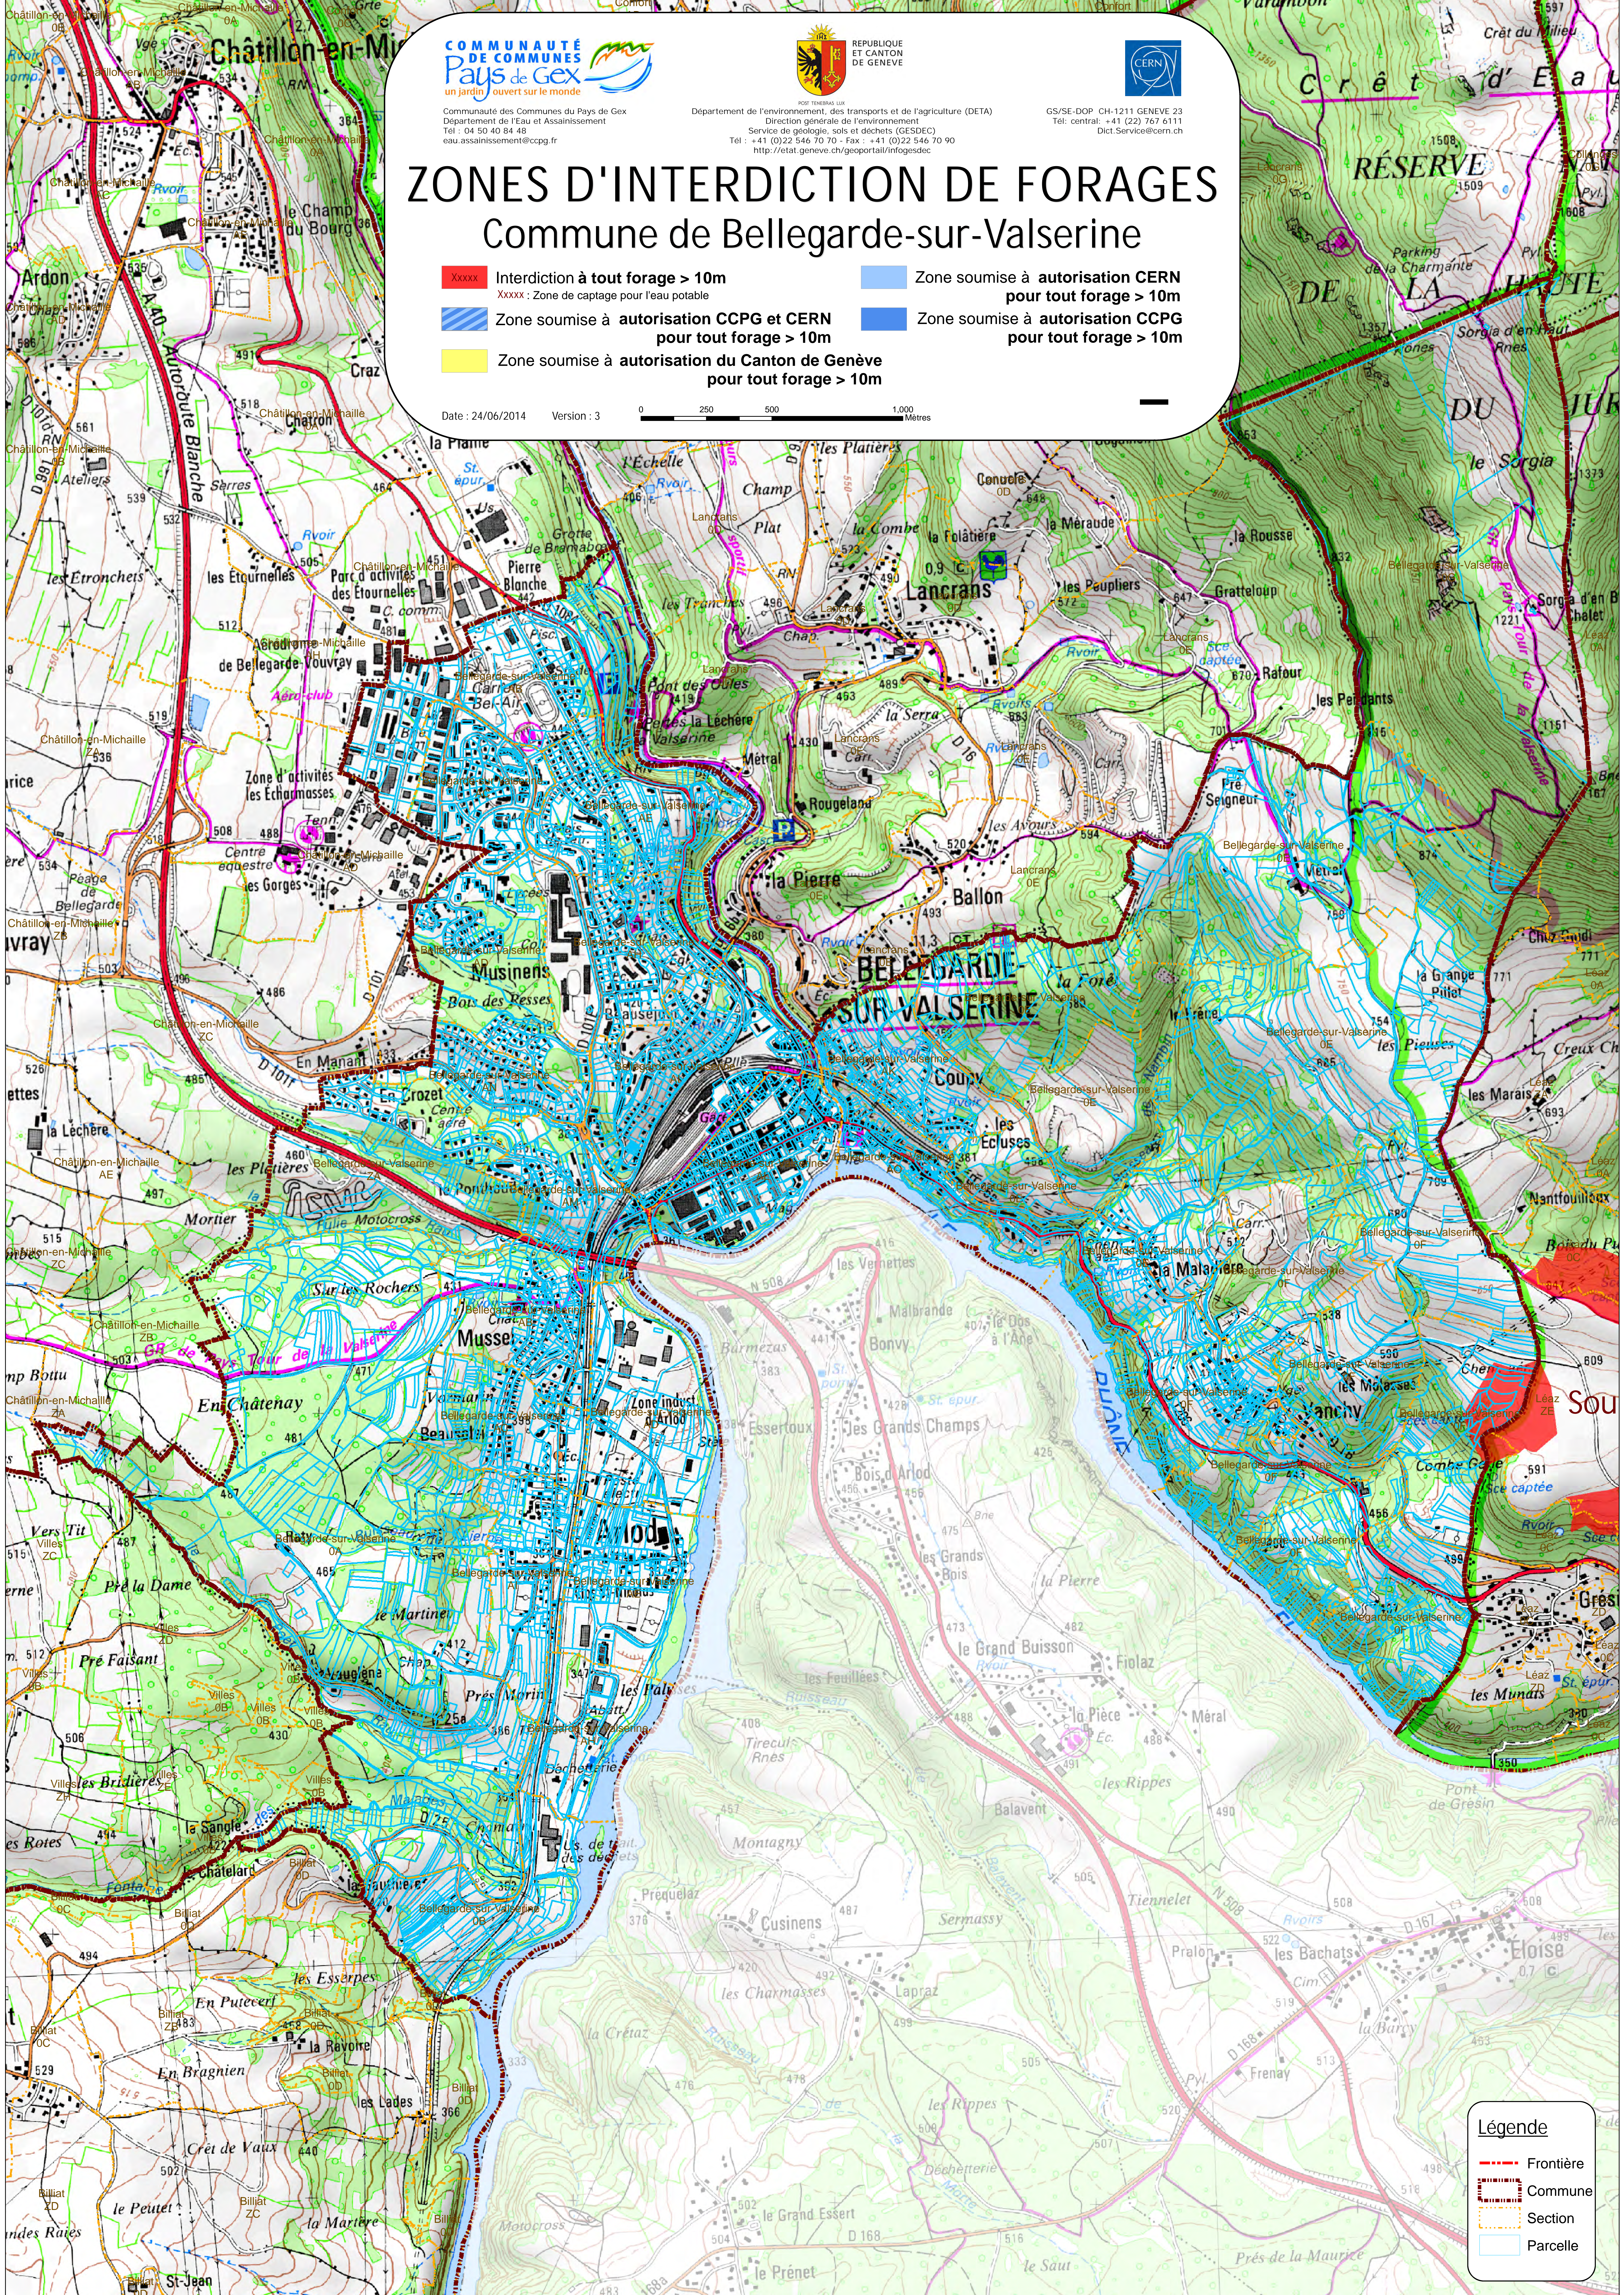

ZONES D'INTERDICTION DE FORAGES

Commune de Bellegarde-sur-Valsérine

- Interdiction à tout forage > 10m
- Zone soumise à autorisation CERN pour tout forage > 10m
- Zone soumise à autorisation du Canton de Genève pour tout forage > 10m
- Zone soumise à autorisation CCPG pour tout forage > 10m

Date : 24/06/2014 Version : 3

- Légende**
- Frontière
 - Commune
 - Section
 - Parcelle