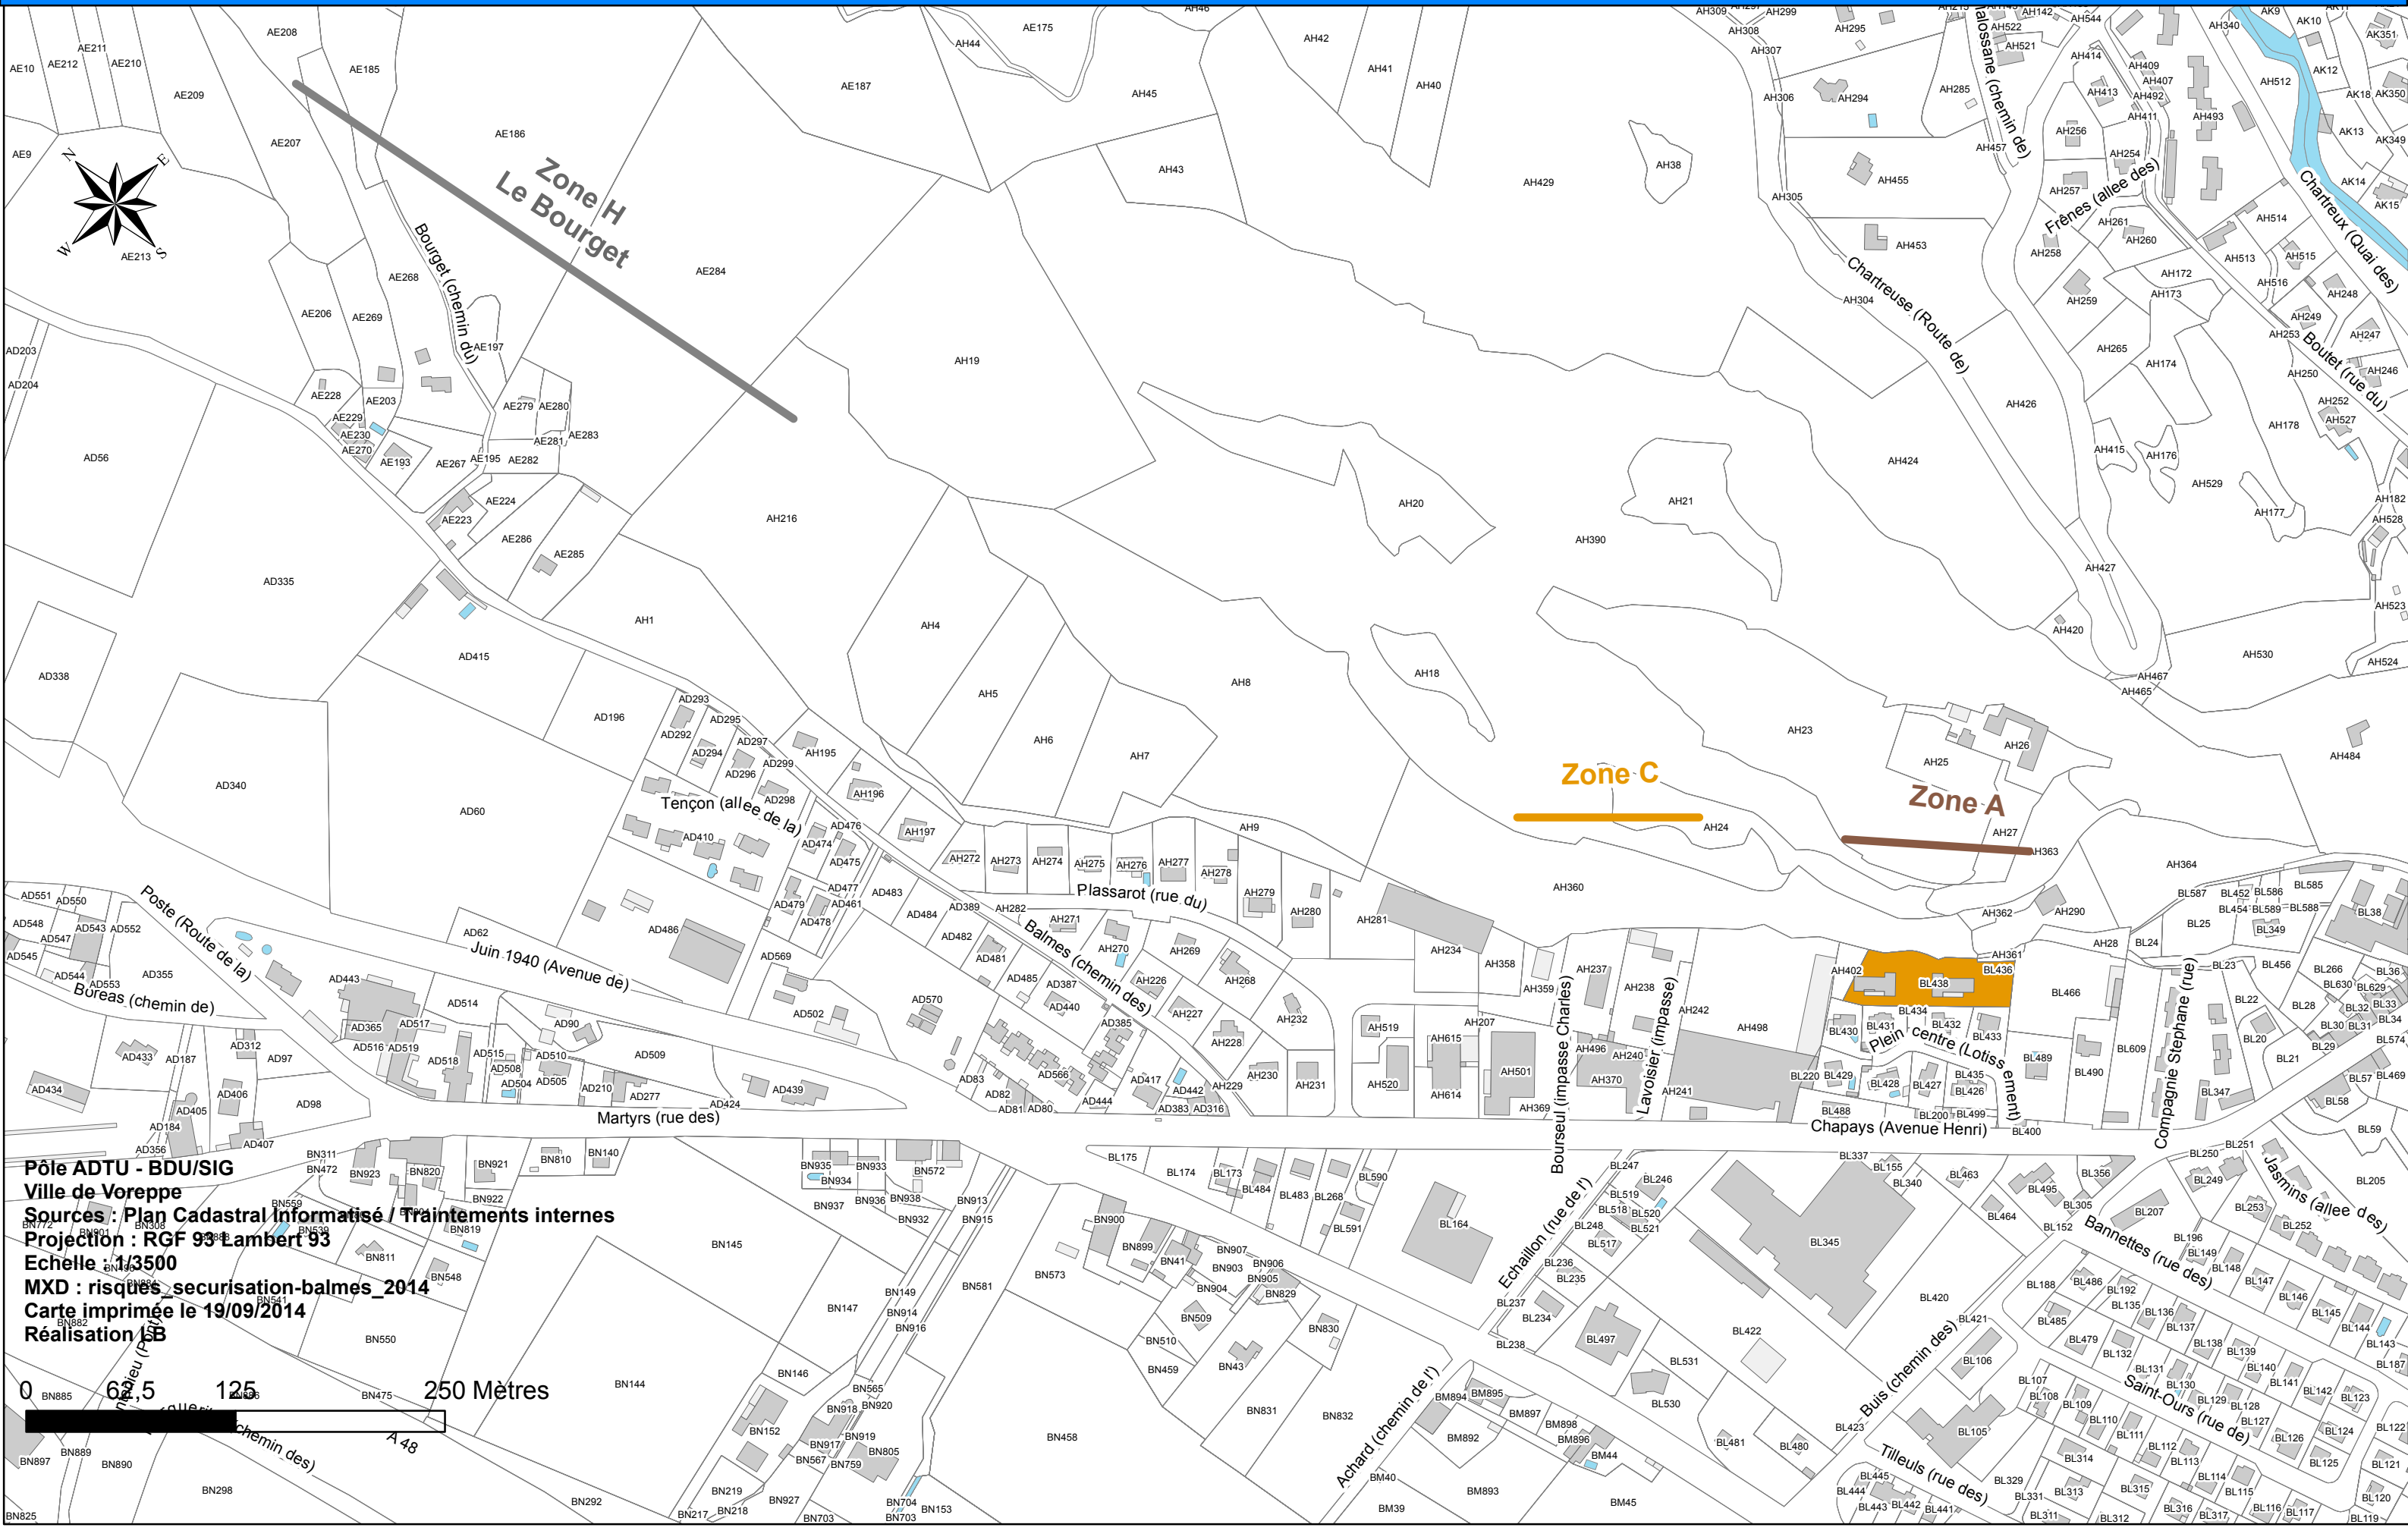

Sécurisation des falaises des Balmes

Arrêté préfectoral autorisant la destruction de spécimens et l'altération ou la destruction d'habitats d'espèces protégées.

Annexe 1.

Pôle ADTU - BDU/SIG
Ville de Voreppe
Sources : Plan Cadastral Informatisé / Traitements internes
Projection : RGF 93 Lambert 93
Echelle : 1/3500
MXD : risques_sécurisation-balme_2014
Carte imprimée le 19/09/2014
Réalisation : SB

0 62,5 125 250 Mètres