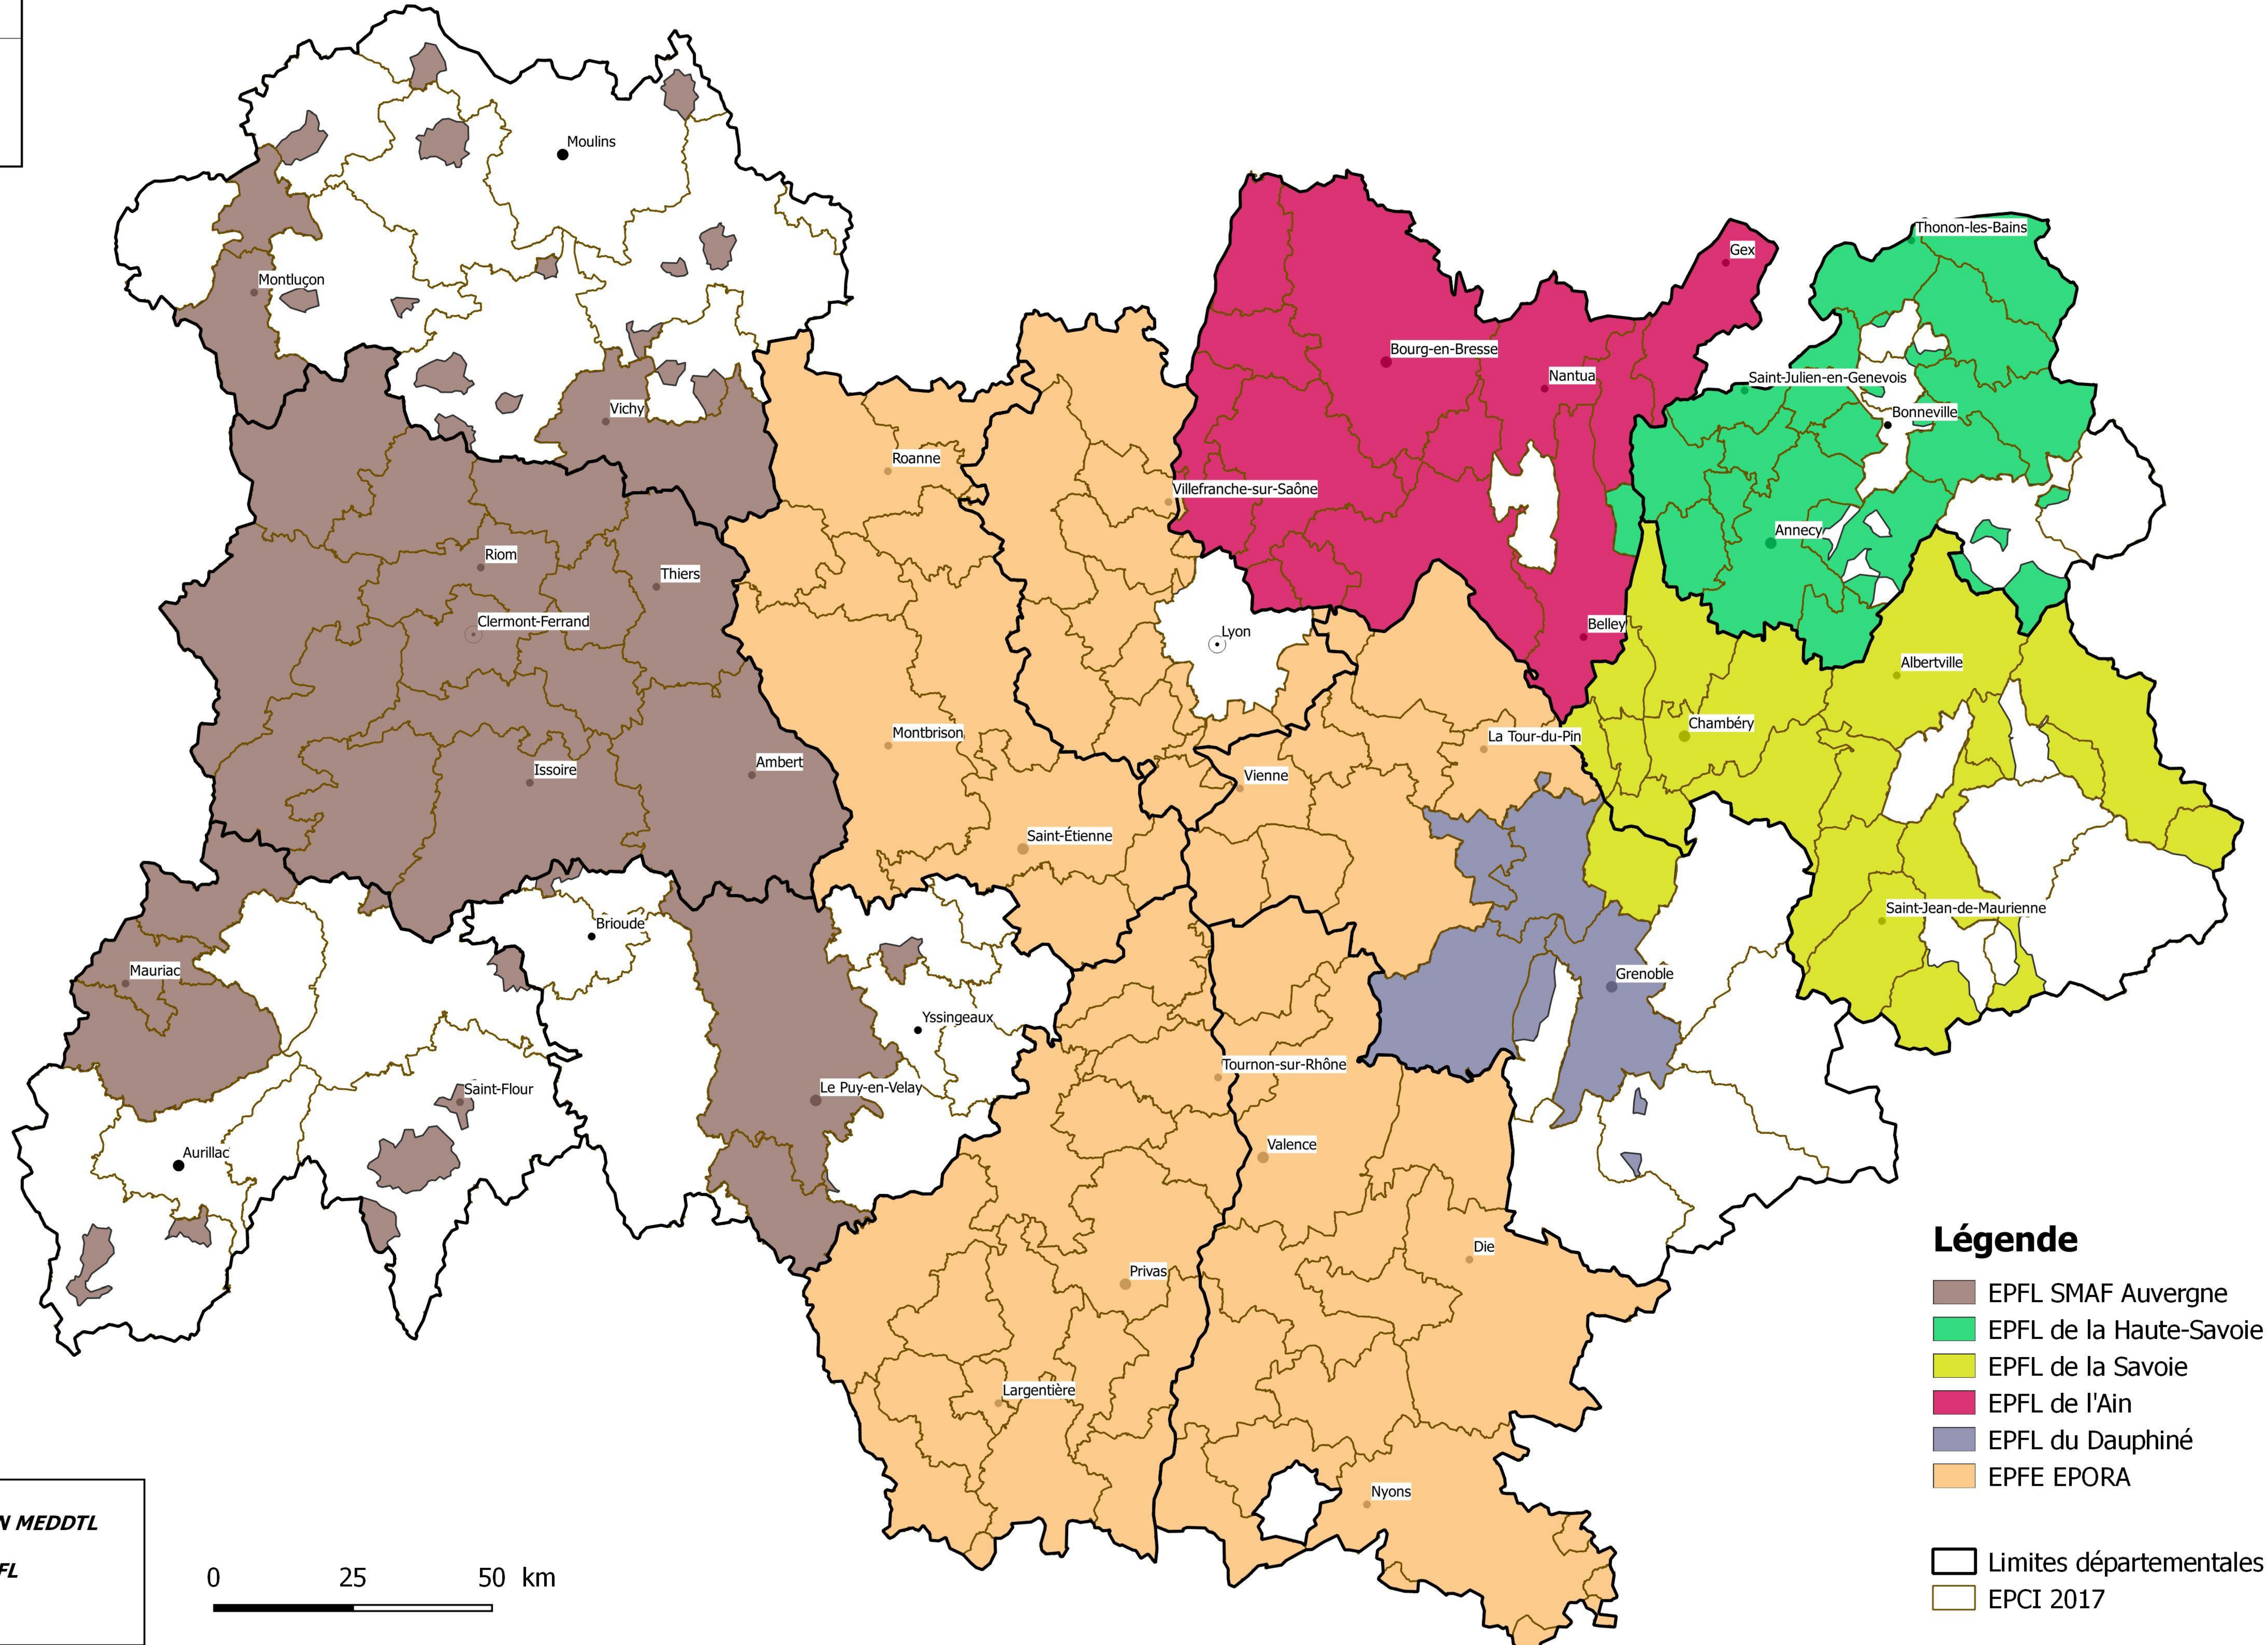

Etablissements Publics Fonciers en région Auvergne-Rhône-Alpes

DREAL Auvergne-Rhône-Alpes

Légende

- EPFL SMAF Auvergne
- EPFL de la Haute-Savoie
- EPFL de la Savoie
- EPFL de l'Ain
- EPFL du Dauphiné
- EPFE EPOA
- Limites départementales
- EPCI 2017

Source :
 IGN/Protocole IGN MEDDTL
 BD Carto
 Données EPFE/EPFL
 SMAP / PSA
 Mars 2018