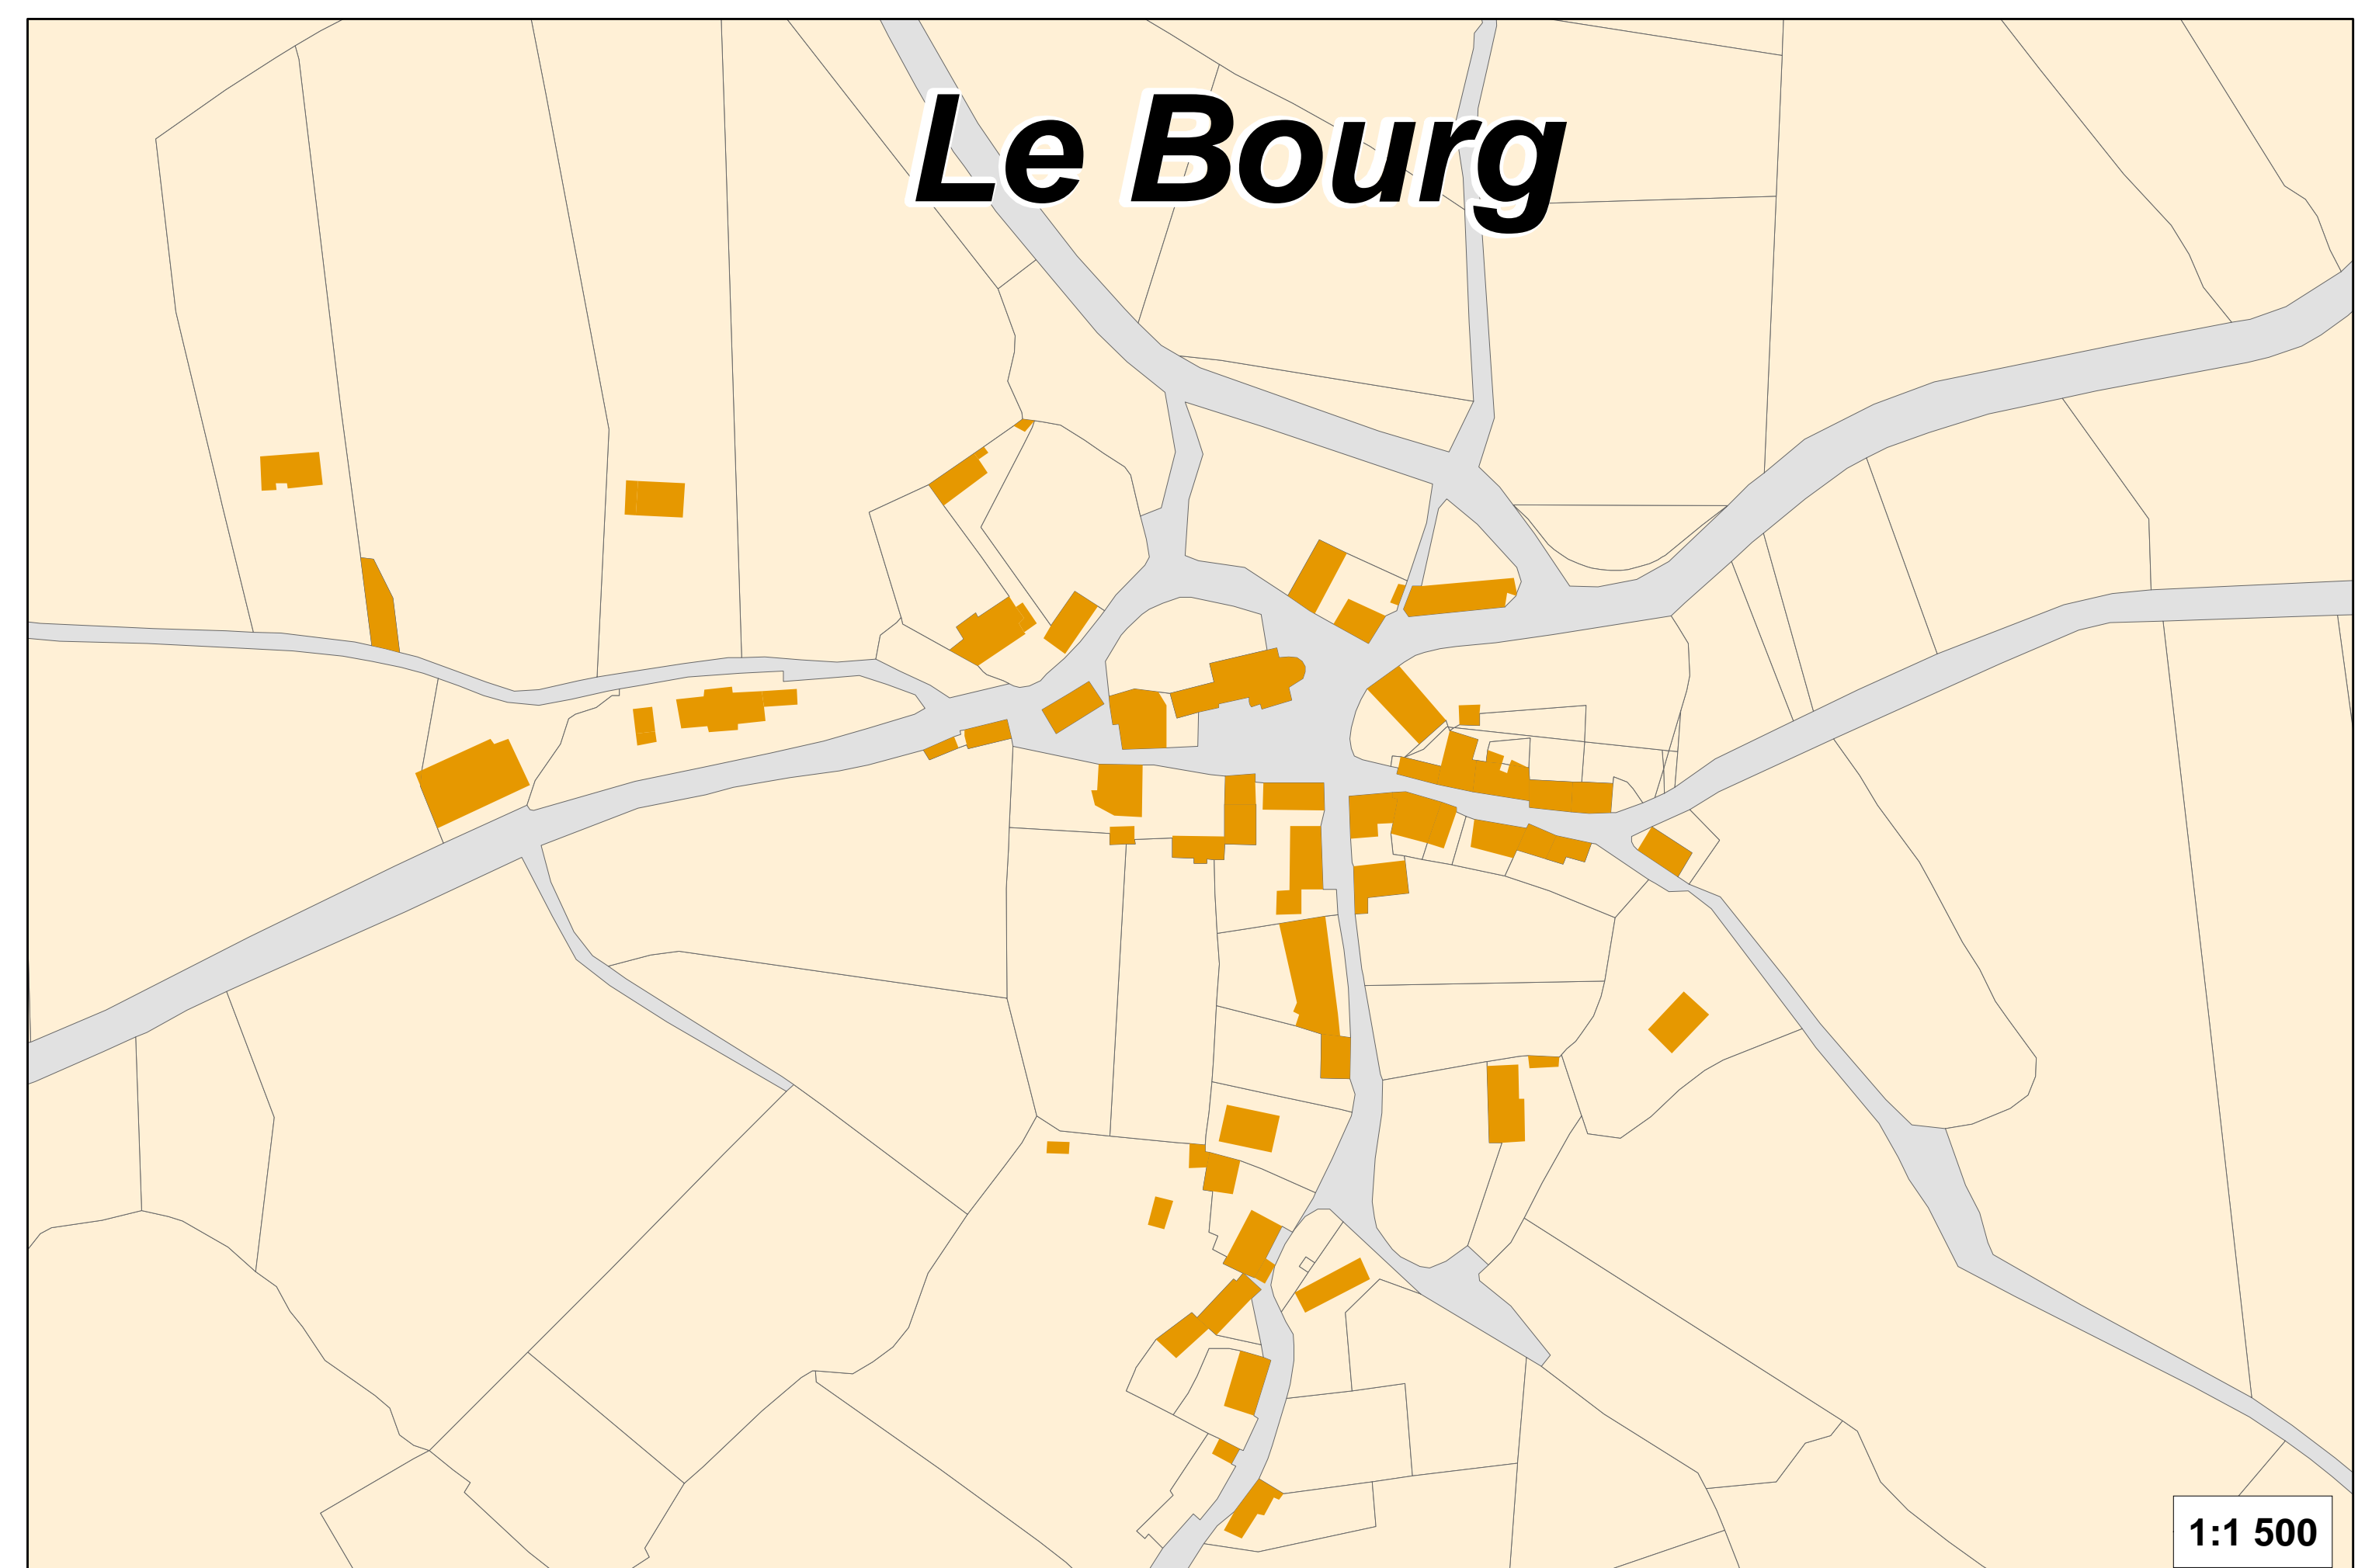

ZONAGE D'ASSAINISSEMENT COMMUNE DE VERGHEAS

Toute habitation située à l'extérieur des zones d'assainissement collectif relève de l'assainissement non collectif

Sources : Bd parcellaire - Bd cadastrale - Scan 1000 / IGN 2015

Légende

- Bâtiments
- Parcelles cadastrales
- Limites communales

1:5 000

1:1 500