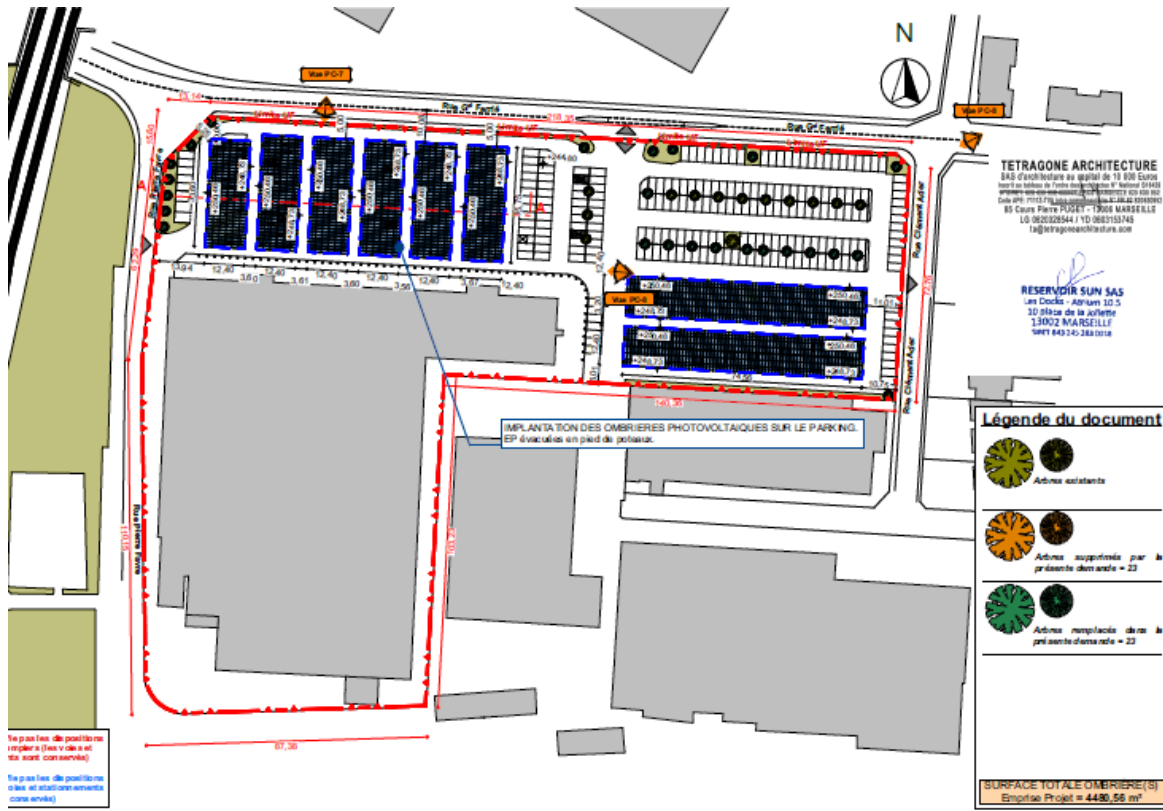

Projet photovoltaïque sur ombrières sur le parking du Hyper Casino d'Aix-les-Bains

Photographies de la zone d'implantation

PHOTO 1

PHOTO 1 : Environnement proche

PHOTO 2

PHOTO 2: Environnement lointain