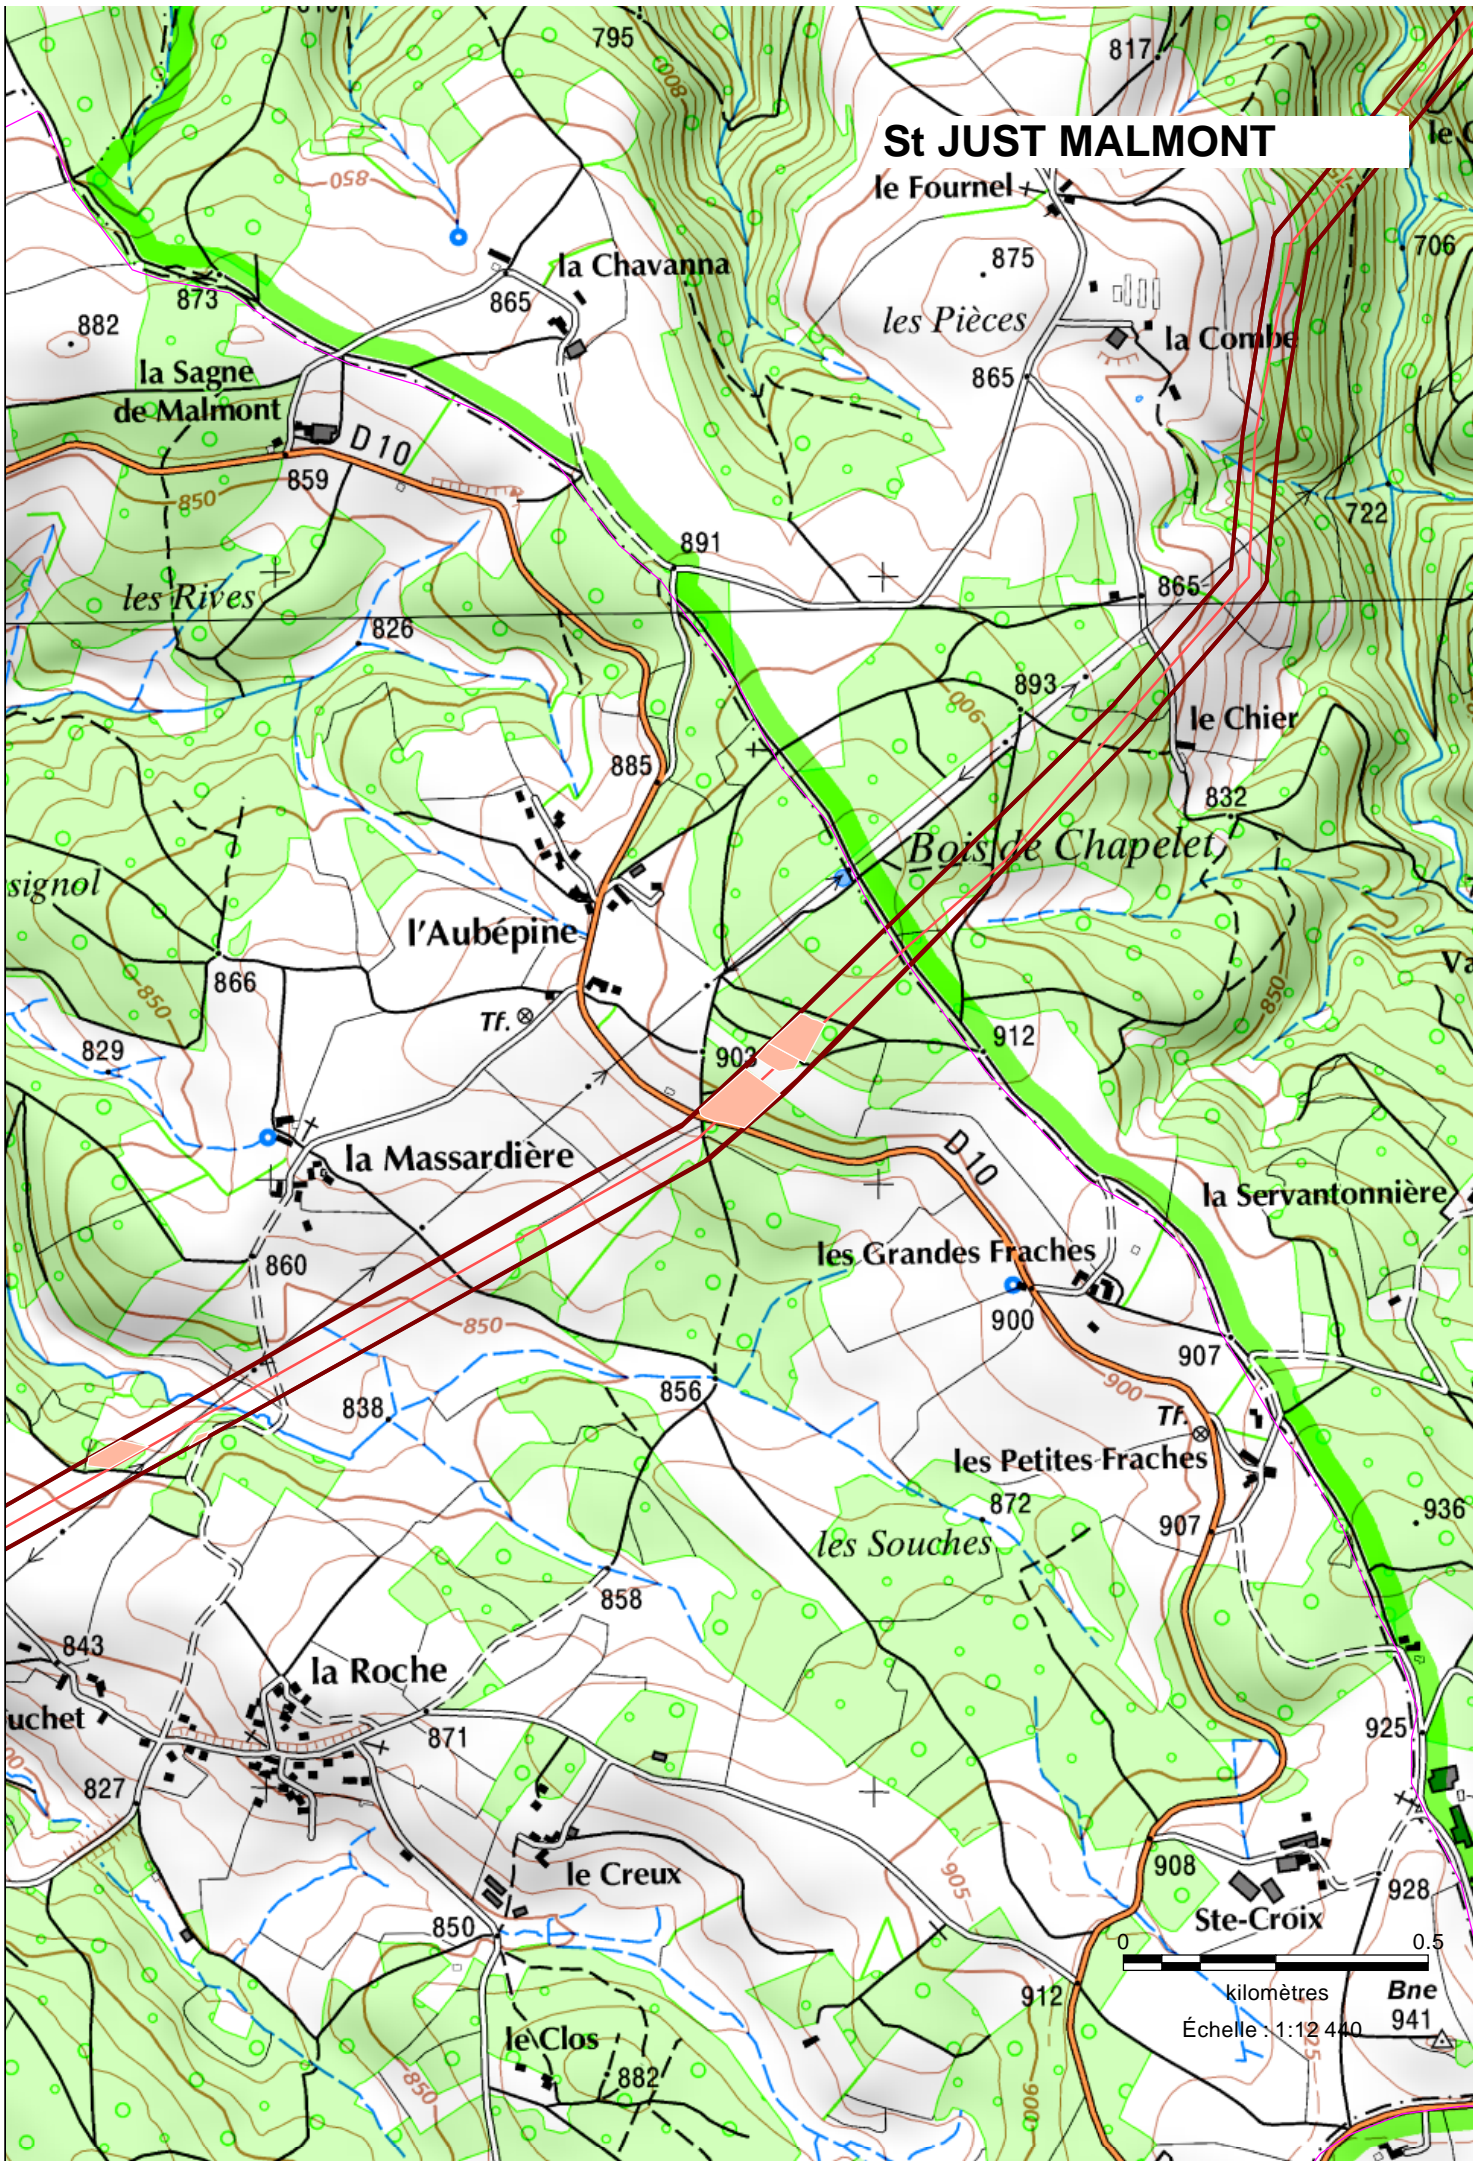

St JUST MALMONT

kilomètres
Échelle : 1:12 440
Bne 941