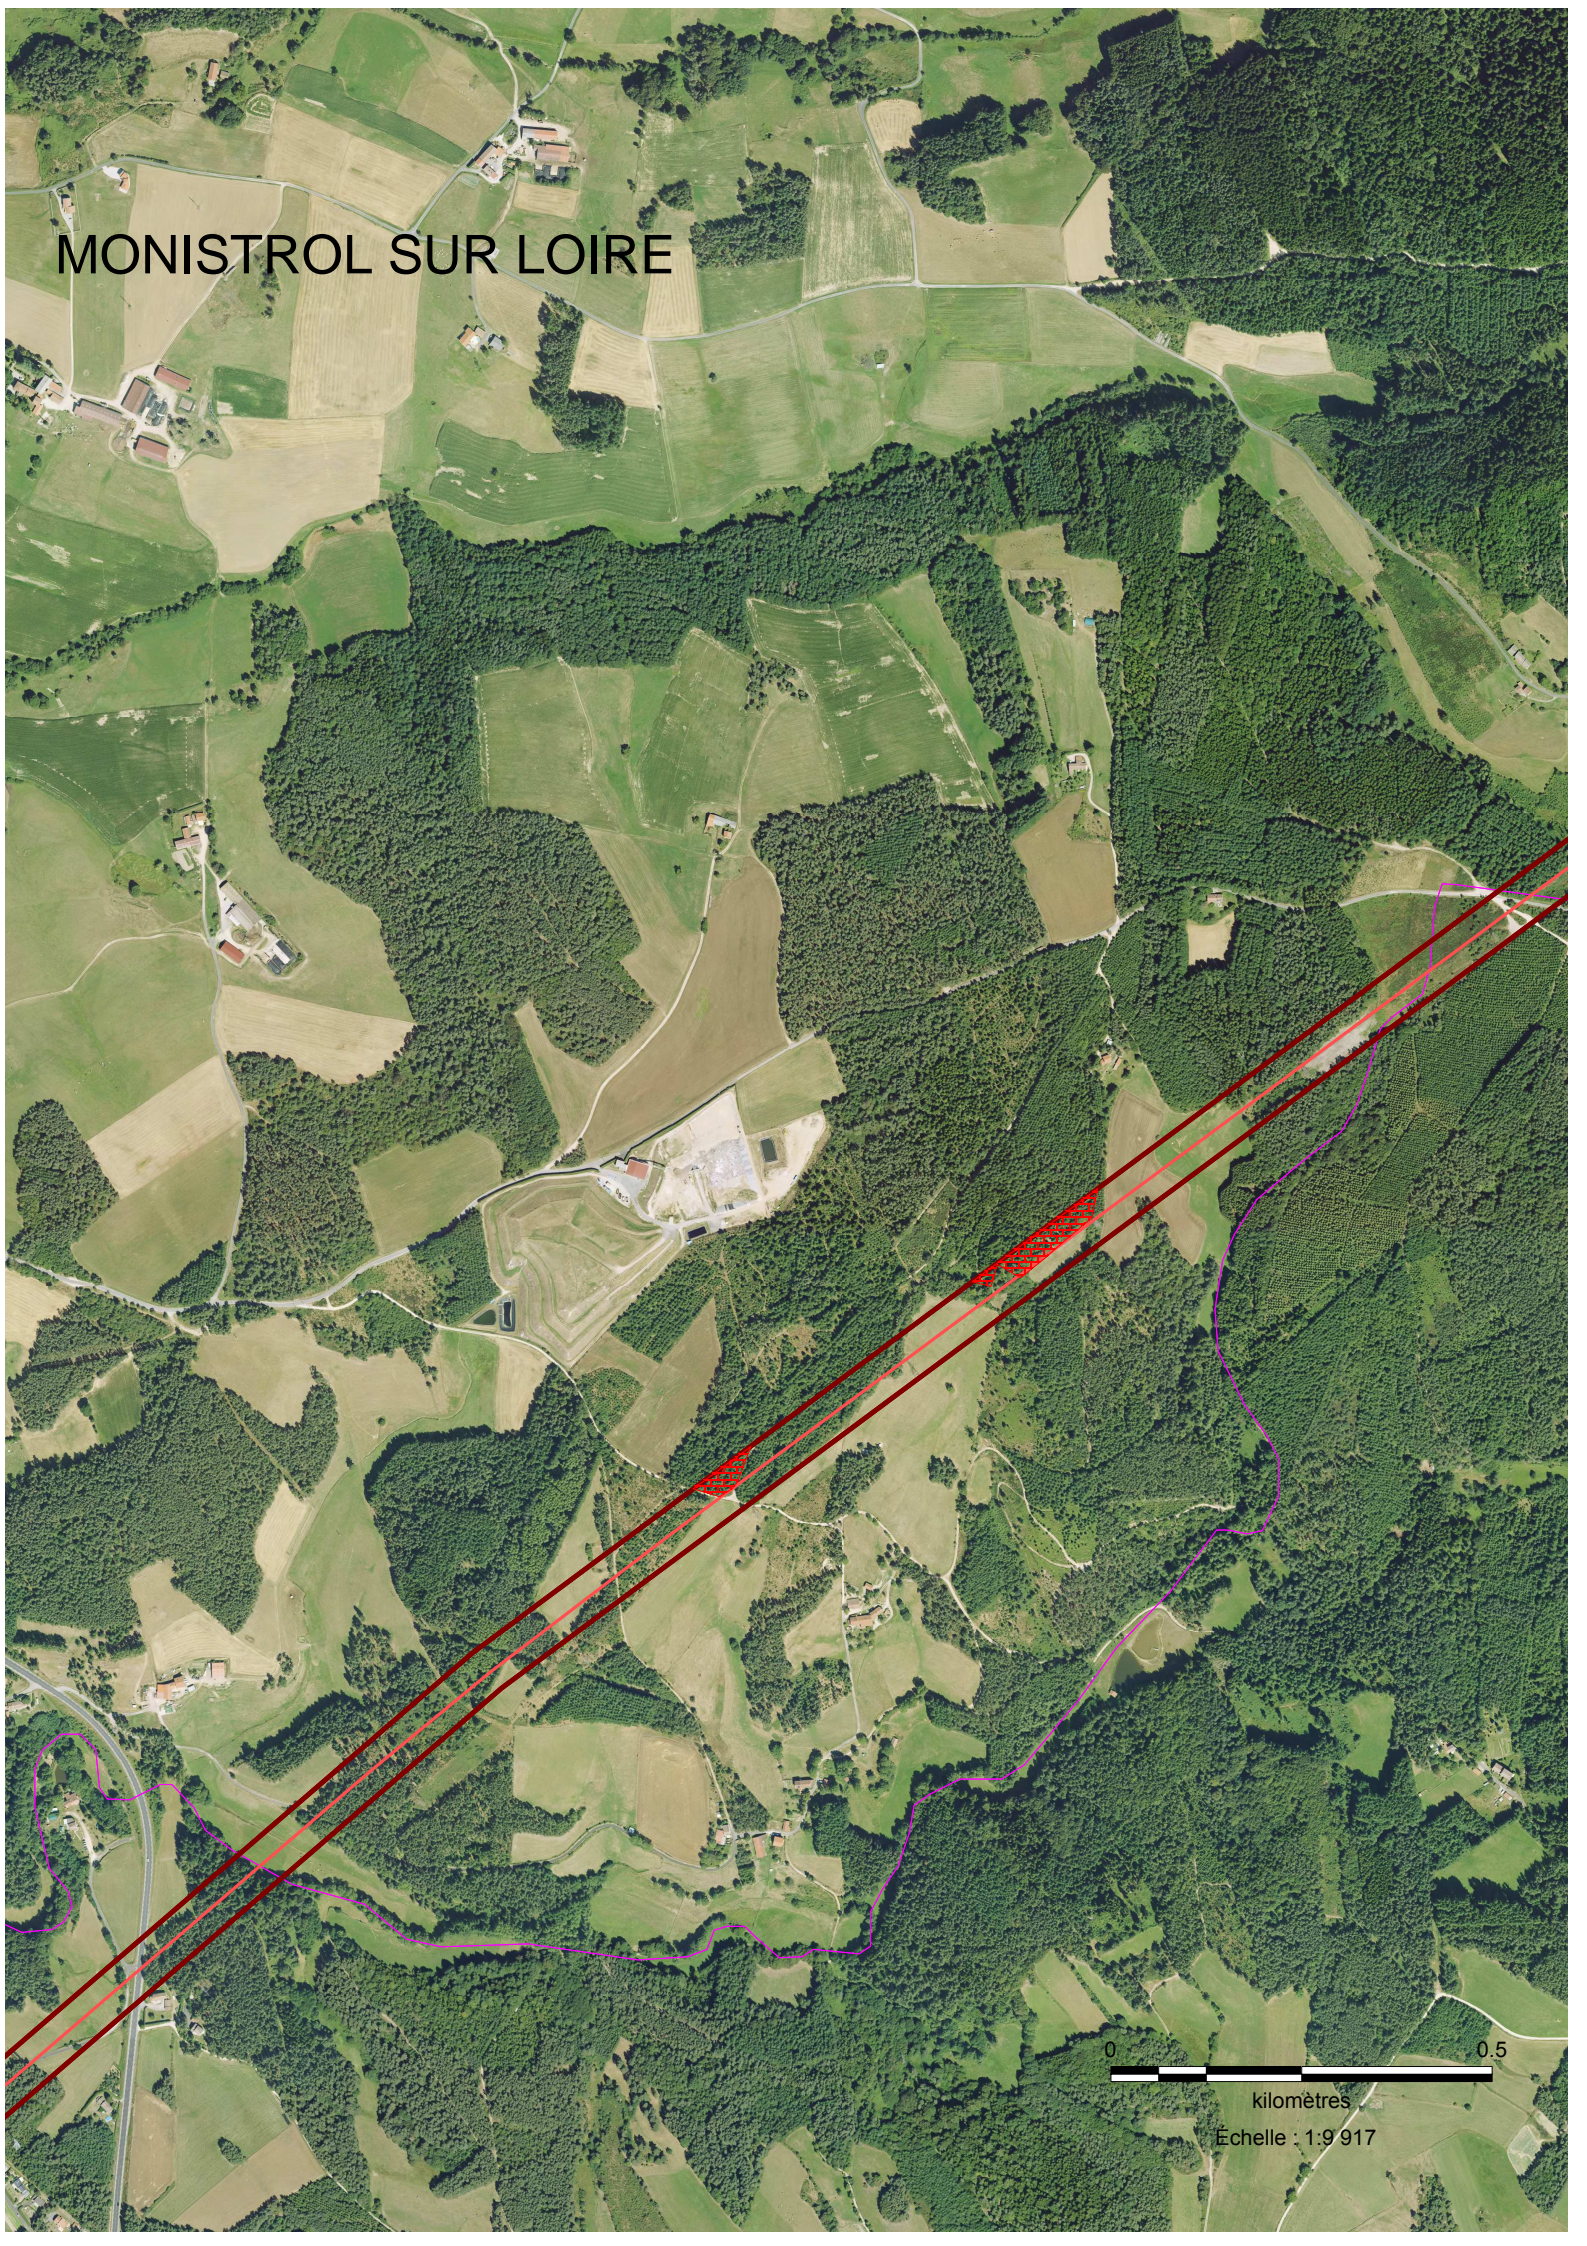

# MONISTROL SUR LOIRE

0 0.5

kilomètres

Échelle : 1:9 917