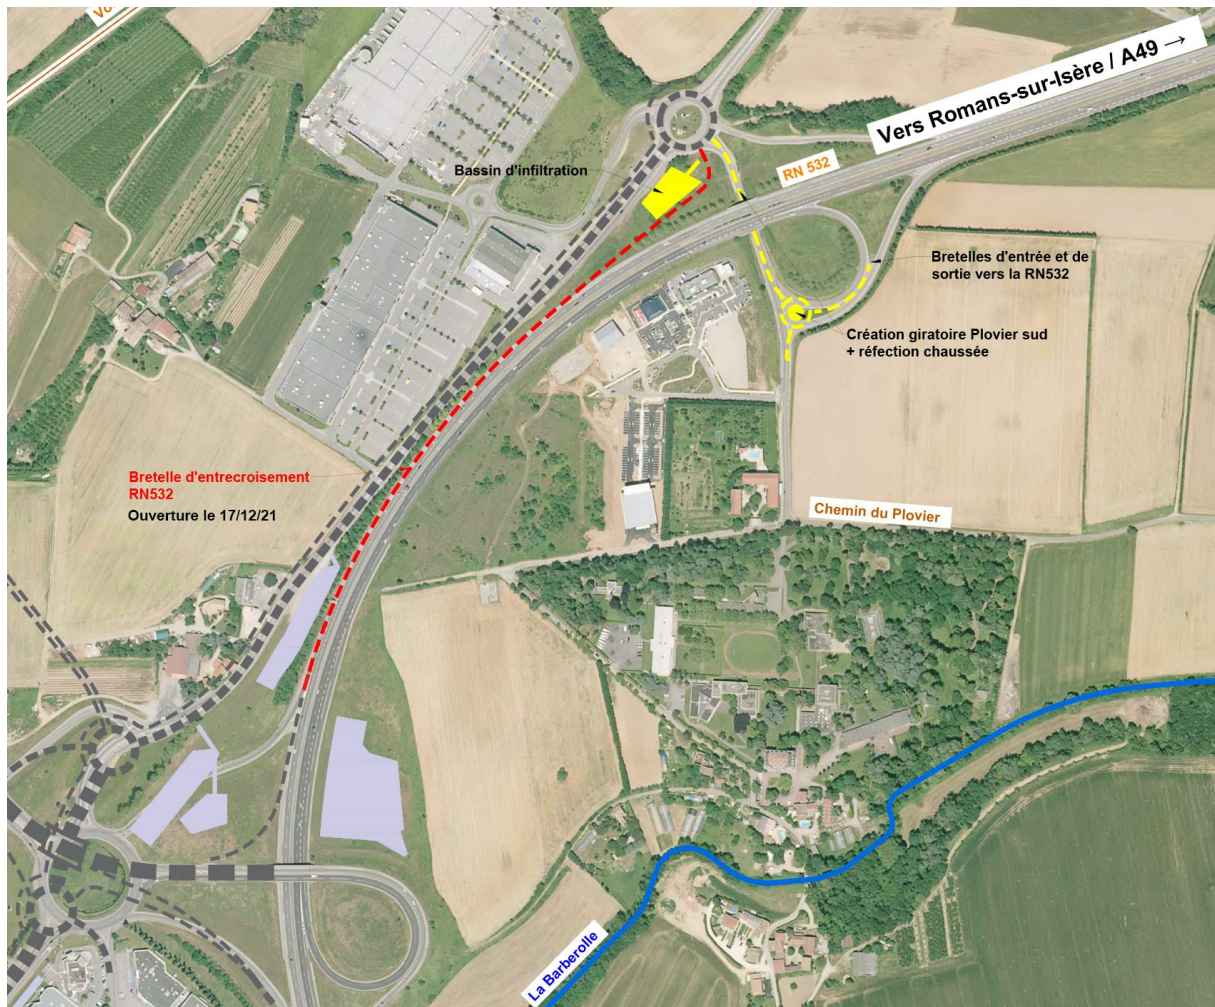

La vitesse maximale autorisée reste fixée à 90 km/h sur la RN 532 dans le sens Romans → Valence sur la section comprise entre la sortie n°2 (Le Plovier – ZA Laye) et la sortie n°35 (Bourg-Lès-Valence) et un marquage jaune demeurera en place jusqu'au second semestre 2024, échéance prévisionnelle de réalisation de l'ensemble de l'aménagement du carrefour des Couleures.

Contact presse :

**Direction régionale de l'environnement,
de l'aménagement et du logement
Auvergne-Rhône-Alpes**

Tél : 04 26 28 60 00

Mél : com.dir.dreal-ara@developpement-durable.gouv.fr

Adresse physique : 5, place Jules Ferry 69006 Lyon

Adresse postale : 69453 Lyon Cedex 06

www.carrefourdescouleures.fr