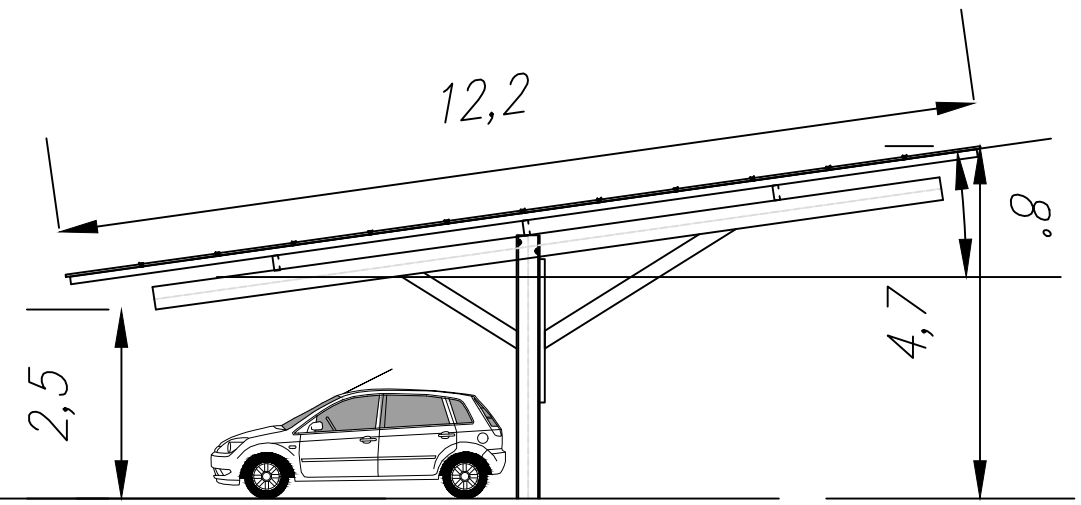

H G F E D C B A

Vue de face

Vue de côté

Vue de dessus

<p>VOLTALIA Europarc Pichaury - Bâtiment C2 1330, Rue Gauthier de la Lauzière 13 852 AIX EN PROVENCE Cedex - France</p>			<p>Tel : +33 (0)4 42 53 53 80 Fax : +33 (0)4 42 53 43 16 Site internet : www.voltalia.com</p>			
<p>DESSINE PAR : VDC</p>		<p>CONTROLE PAR :</p>		<p>APPROUVE PAR : LR</p>		
<p>ECHELLE : 1/100</p>		<p>DATE : 05/02/2019</p>		<p>FOLIO : 1/1</p>		<p>CE DOCUMENT EST NOTRE PROPRIETE ET NE PEUT ETRE REPRODUIT OU COMMUNIQUE SANS NOTRE AUTORISATION.</p>
<p>AFFAIRE : Ombrières Solaire d'Epinouze</p>						
<p>Coupe Ombrières</p>						<p>N°</p>