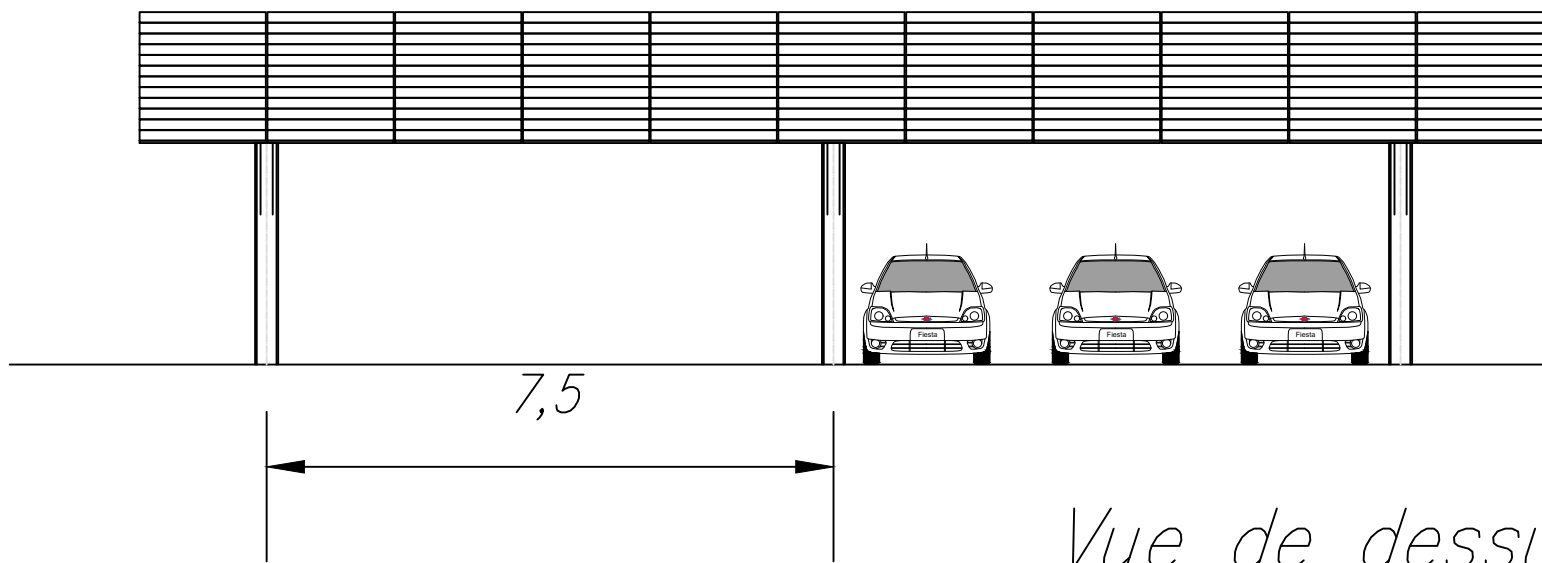

H G F E D C B A

Vue de face

Vue de côté

Vue de dessus

<p>VOLTALIA Europarc Pichaury - Bâtiment C2 1330, Rue Gauthier de la Lauzière 13 852 AIX EN PROVENCE Cedex - France</p>			<p>Tel : +33 (0)4 42 53 53 80 Fax : +33 (0)4 42 53 43 16 Site internet : www.voltalia.com</p>			
<p>DESSINE PAR : VDC</p>		<p>CONTROLE PAR :</p>		<p>APPROUVE PAR : LR</p>		
<p>ECHELLE : 1/100</p>		<p>DATE : 05/02/2019</p>		<p>FOLIO : 1/1</p>		<p>CE DOCUMENT EST NOTRE PROPRIETE ET NE PEUT ETRE REPRODUIT OU COMMUNIQUE SANS NOTRE AUTORISATION.</p>
<p>AFFAIRE : Ombrières Solaire d'Epinouze</p>						
<p>Coupe Ombrières</p>						<p>N°</p>