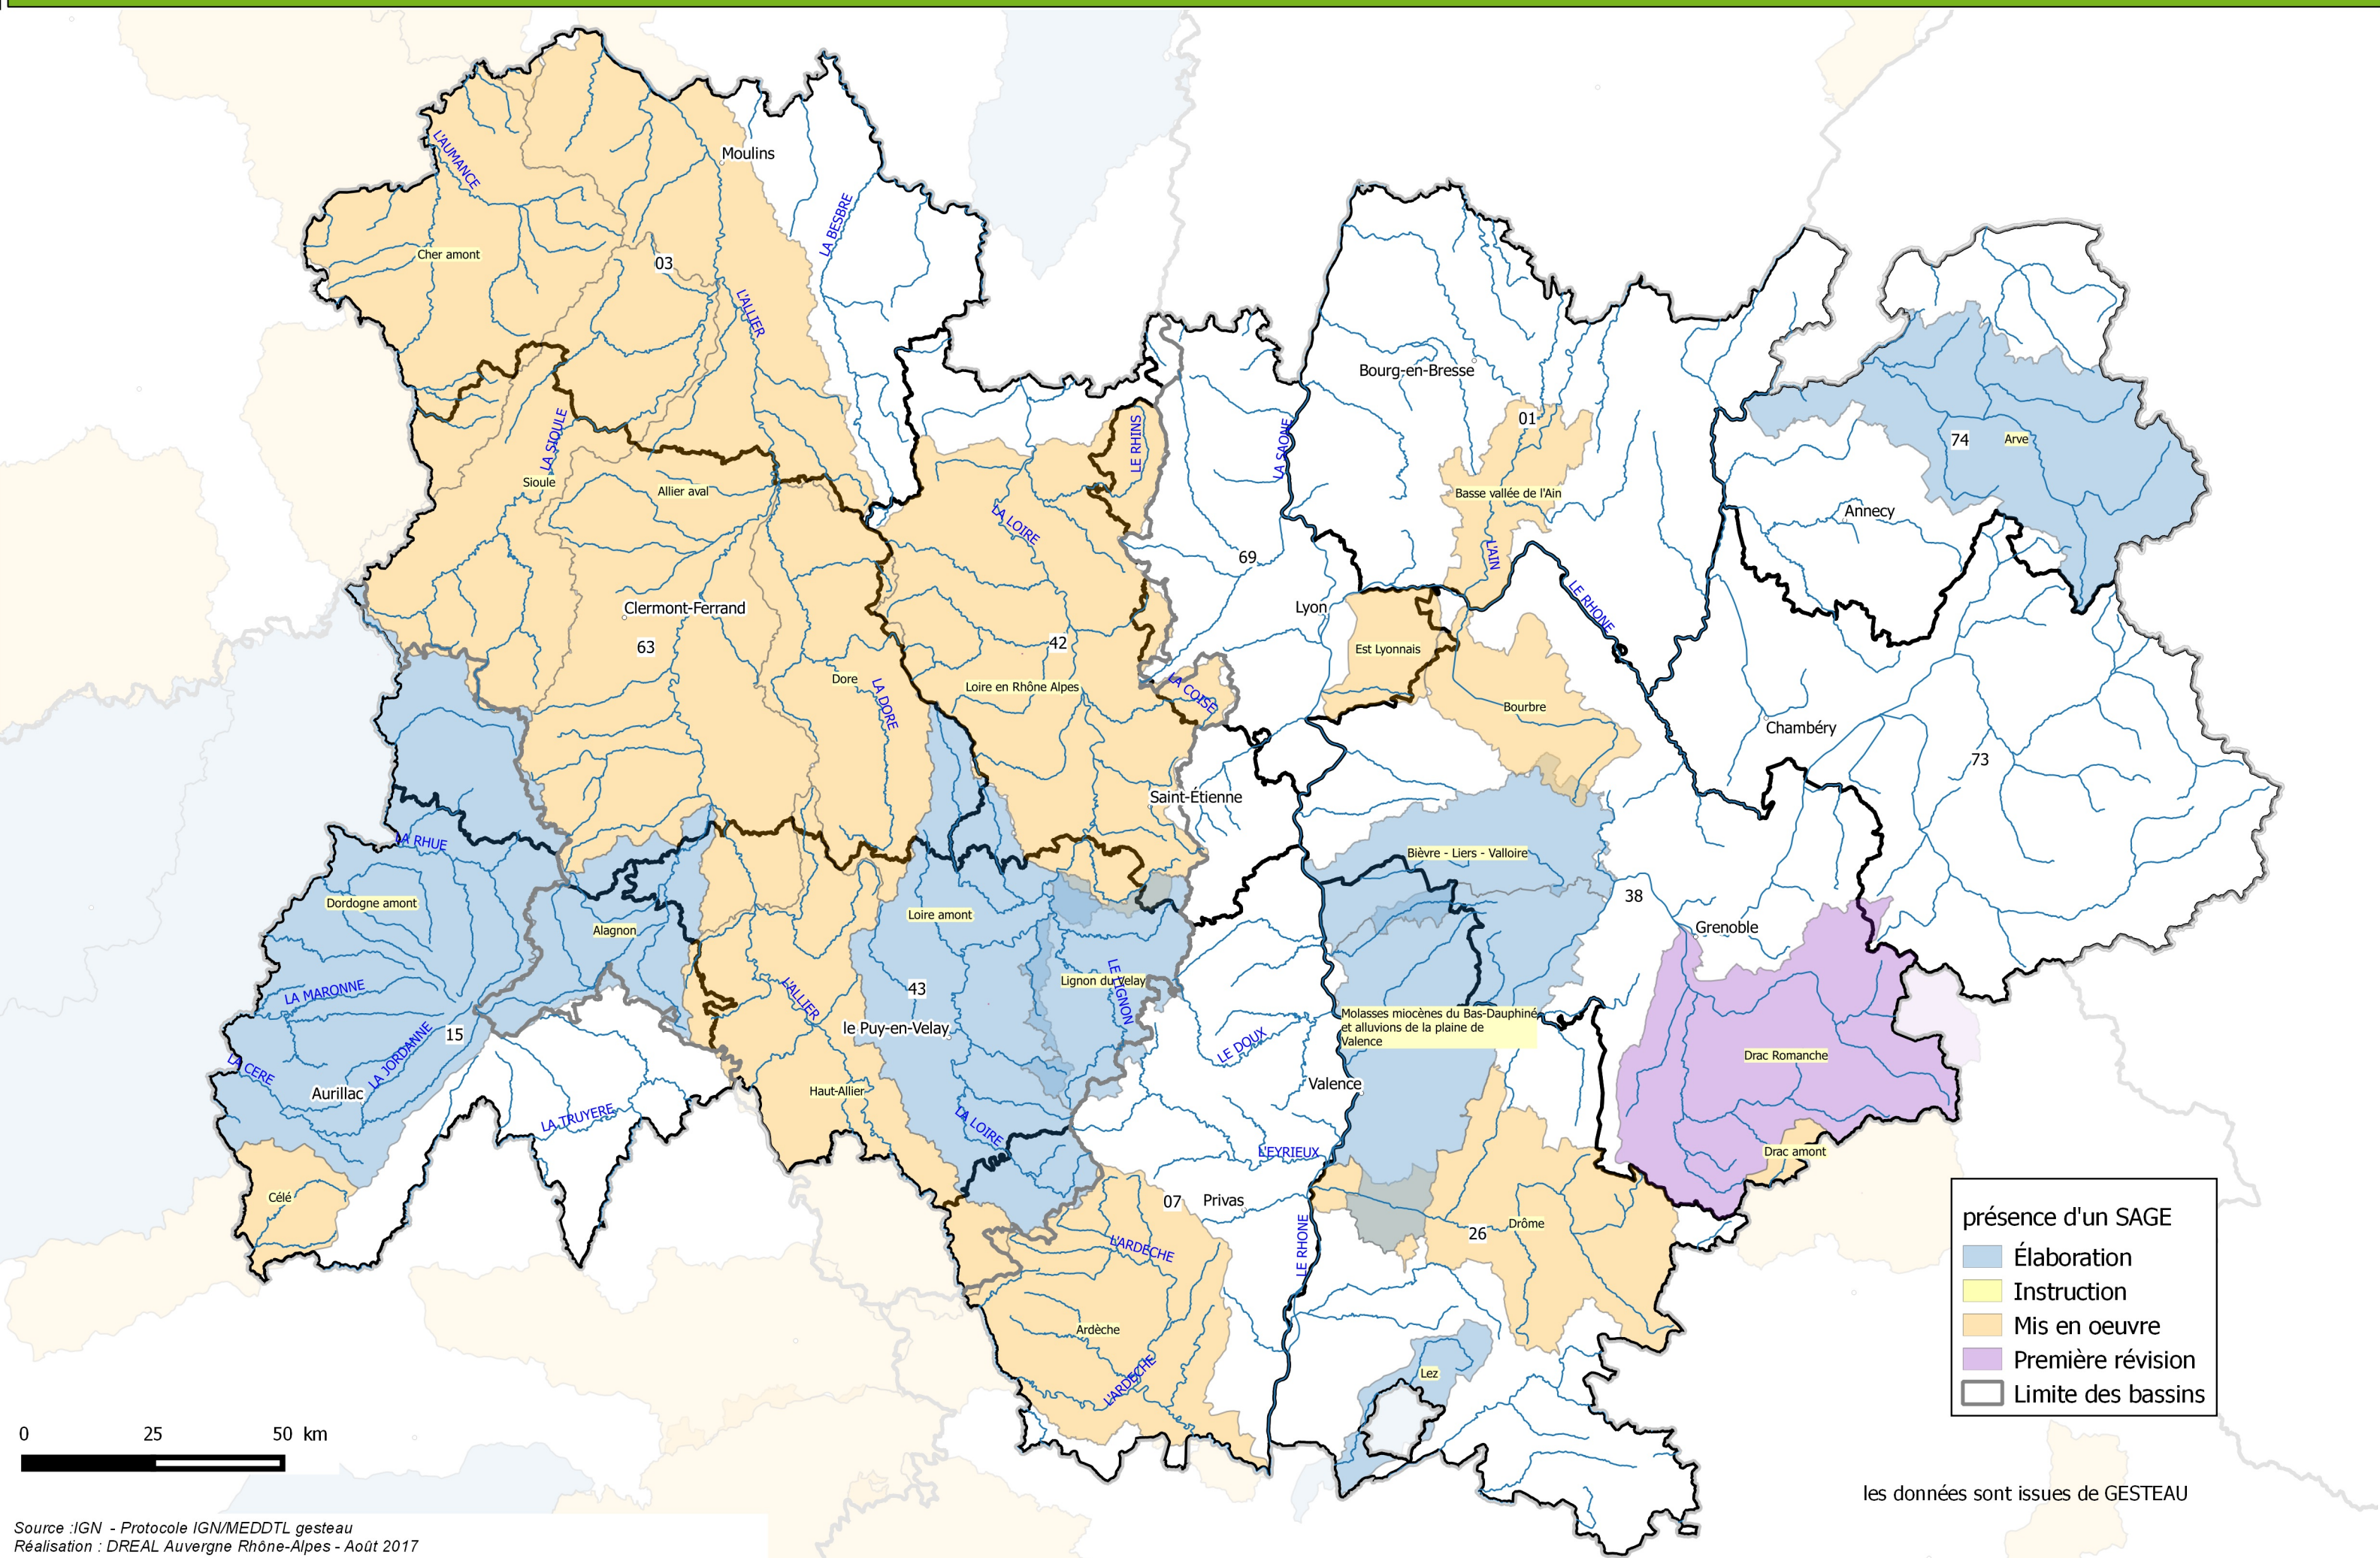

Région Auvergne Rhône-Alpes

SAGE en cours

Source :IGN - Protocole IGN/MEDDTL gesteau
Réalisation : DREAL Auvergne Rhône-Alpes - Août 2017