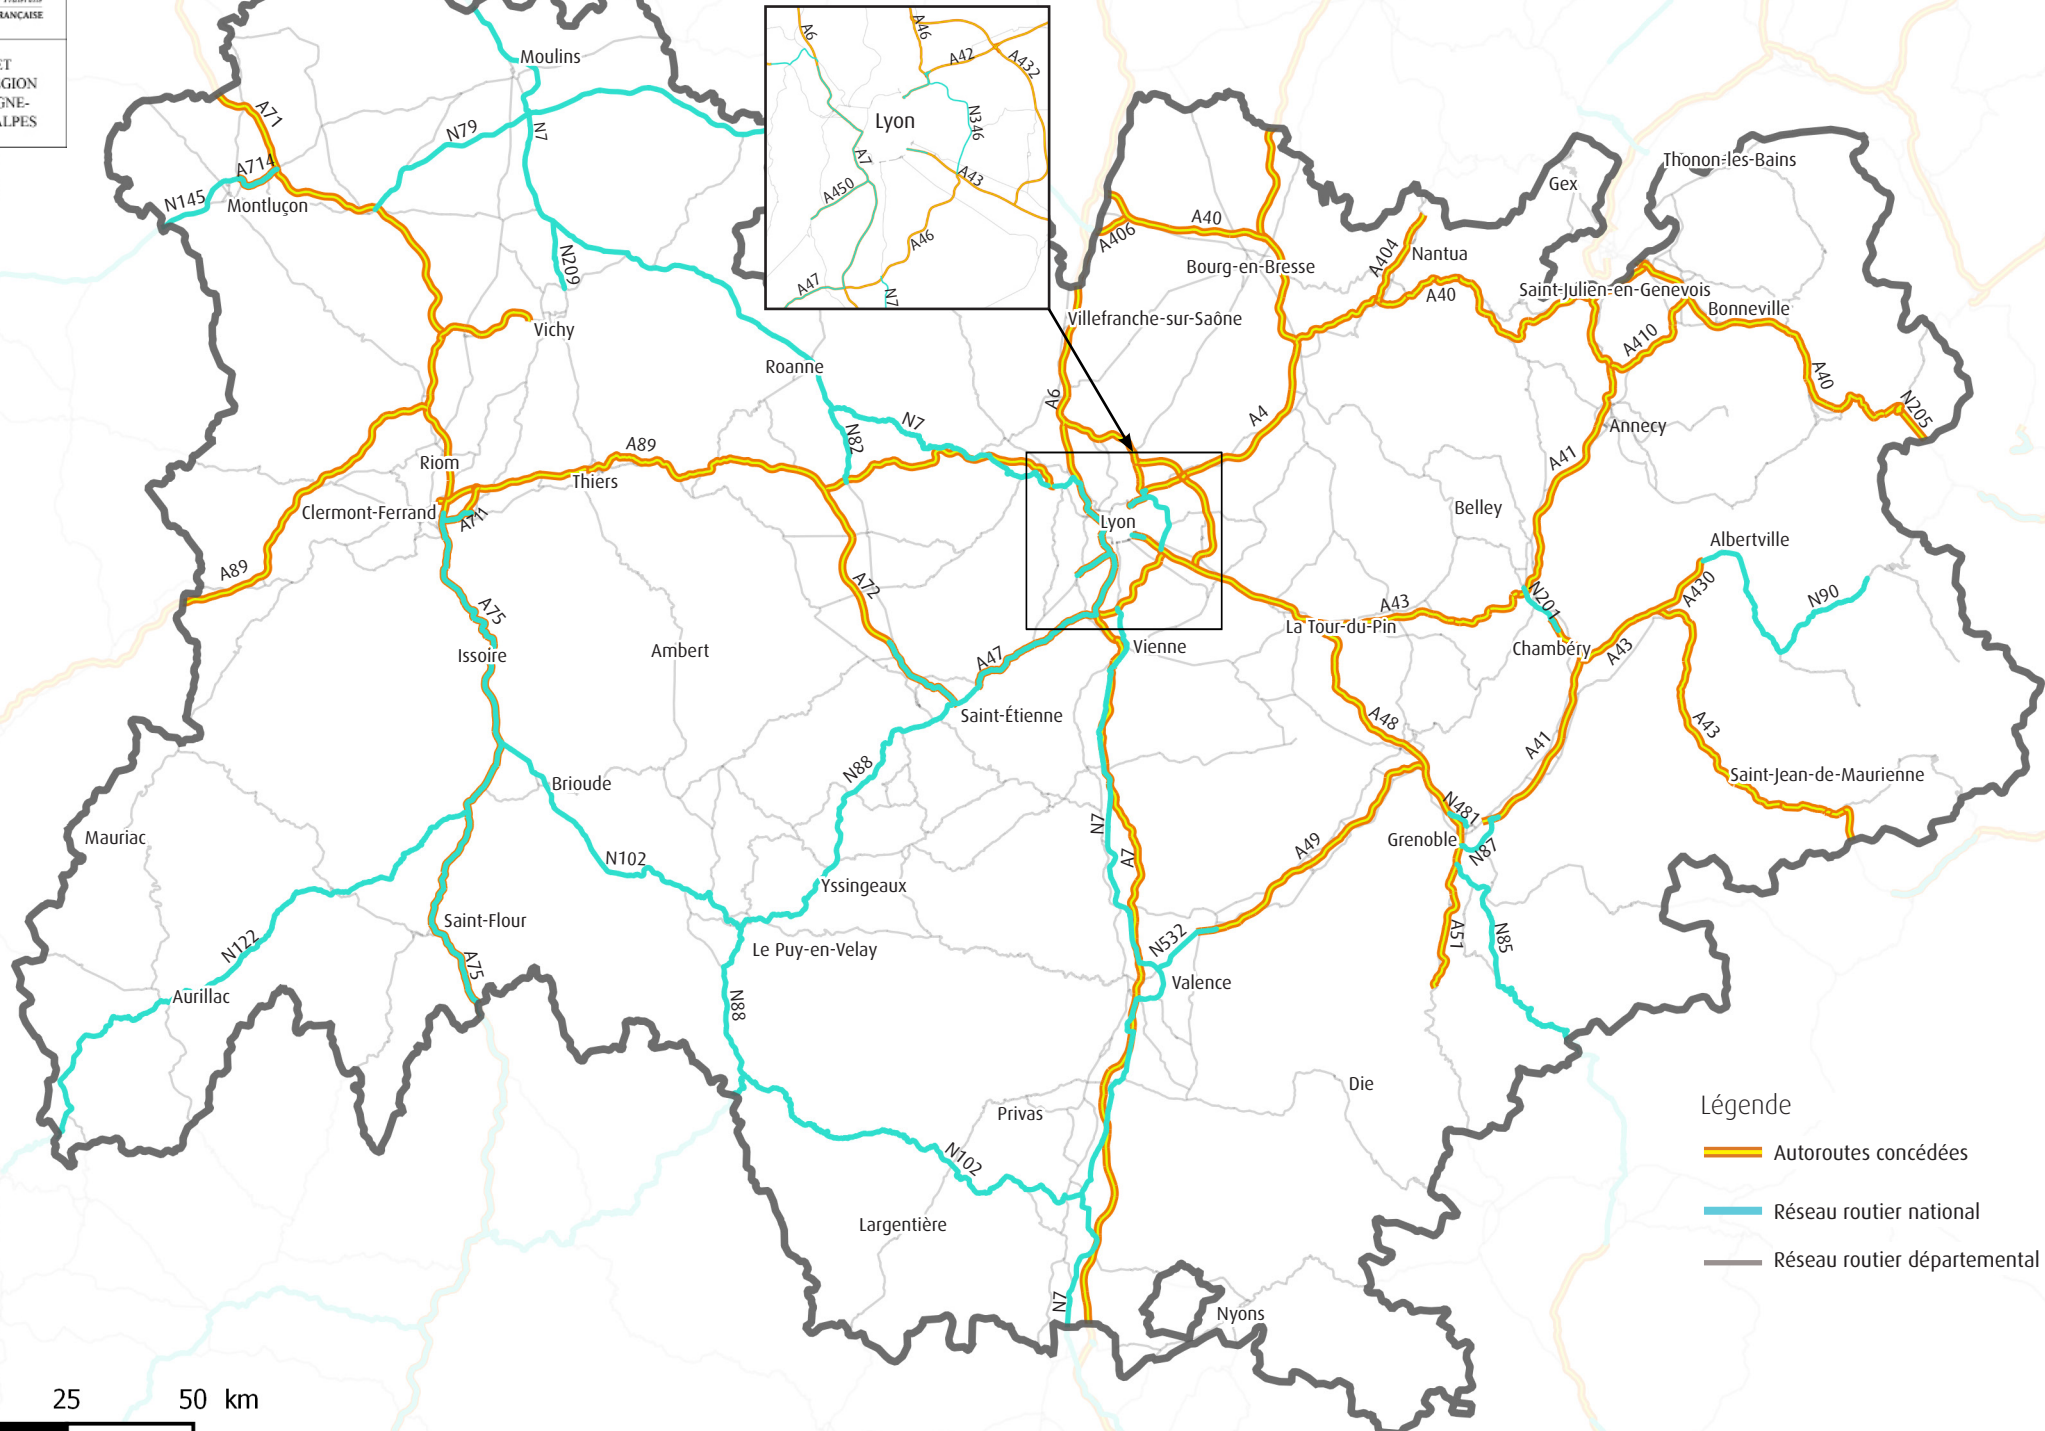

Réseau routier national - Auvergne-Rhône-Alpes

- Légende
- Autoroutes concédées
 - Réseau routier national
 - Réseau routier départemental

0 25 50 km