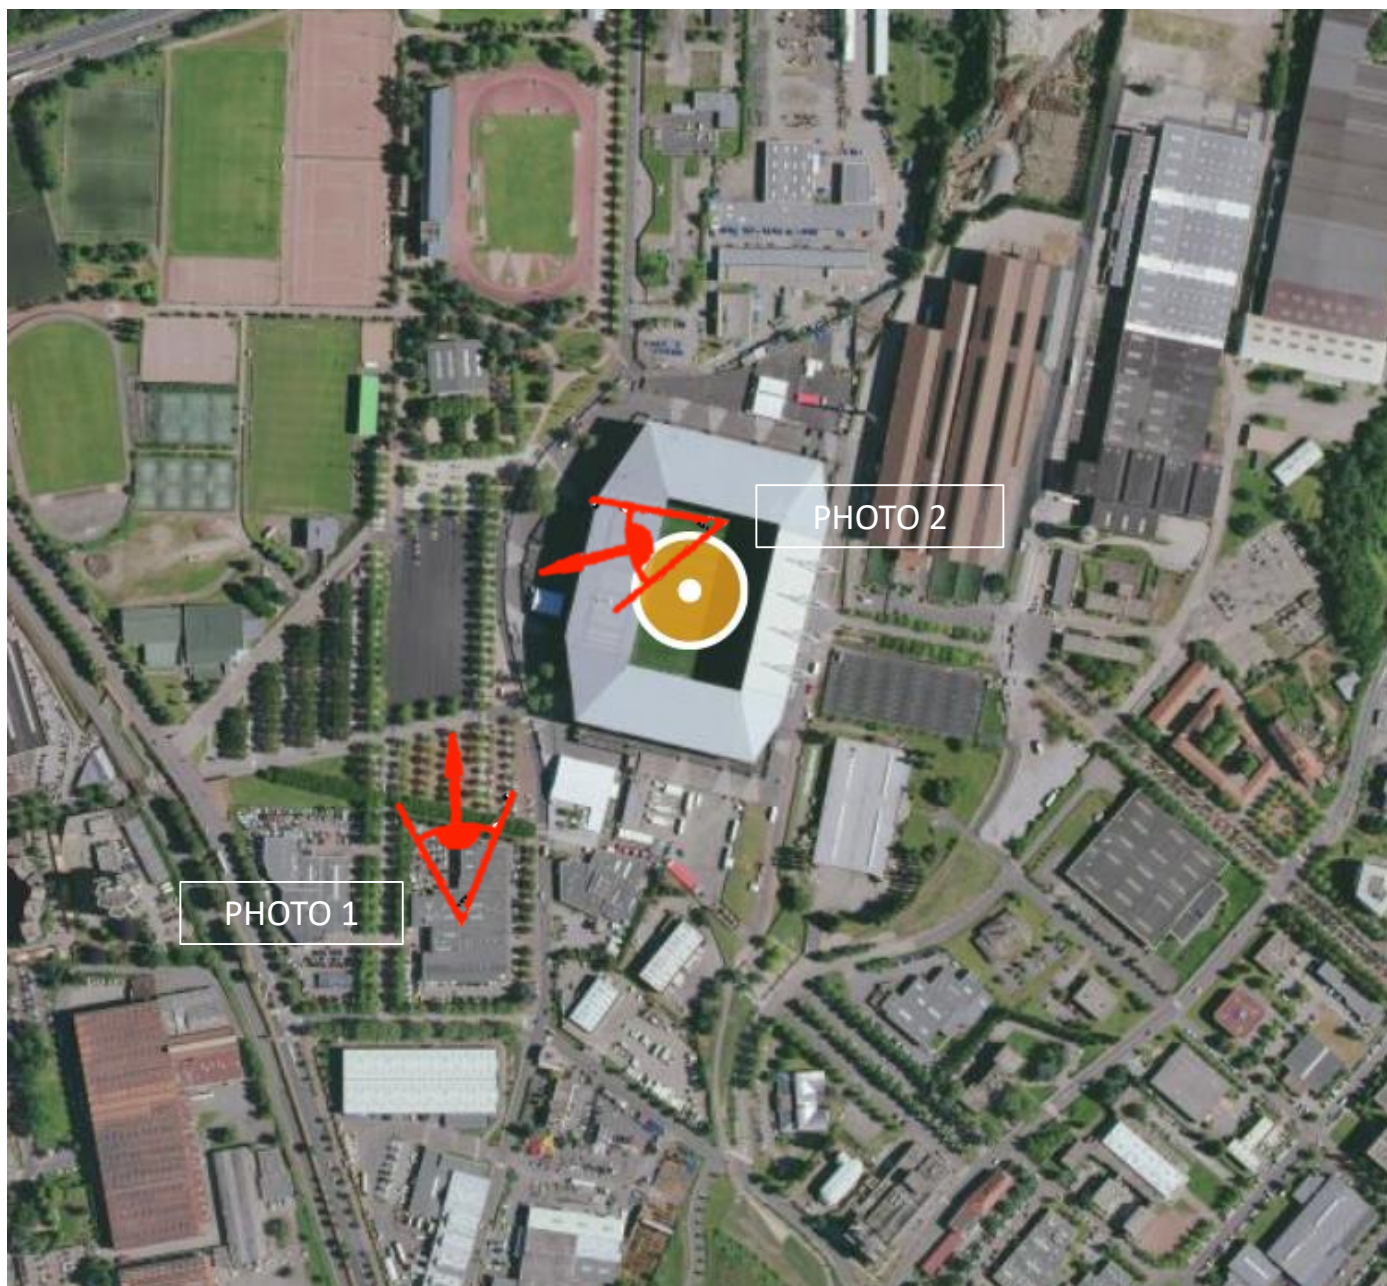

Projet photovoltaïque sur ombrières sur les parkings du stade Geoffroy Guichard

2 - Plan de situation

Délimitation de la zone d'implantation

Projet photovoltaïque sur ombrières sur les parkings du stade Geoffroy Guichard

3 - Photographies des environnements proches et lointains - Parking Ouest

↑ PHOTO 1 : Environnement proche

↓ PHOTO 2: Environnement lointain

Projet photovoltaïque sur ombrières sur les parkings du stade Geoffroy Guichard

3 - Photographies des environnements proches et lointains - Parking Est

↑ PHOTO 1 : Environnement proche

↓ PHOTO 2: Environnement lointain

Projet photovoltaïque sur ombrières sur les parkings du stade Geoffroy Guichard

4 - Plans du projet : alentours du projet

 Délimitation de la zone d'implantation