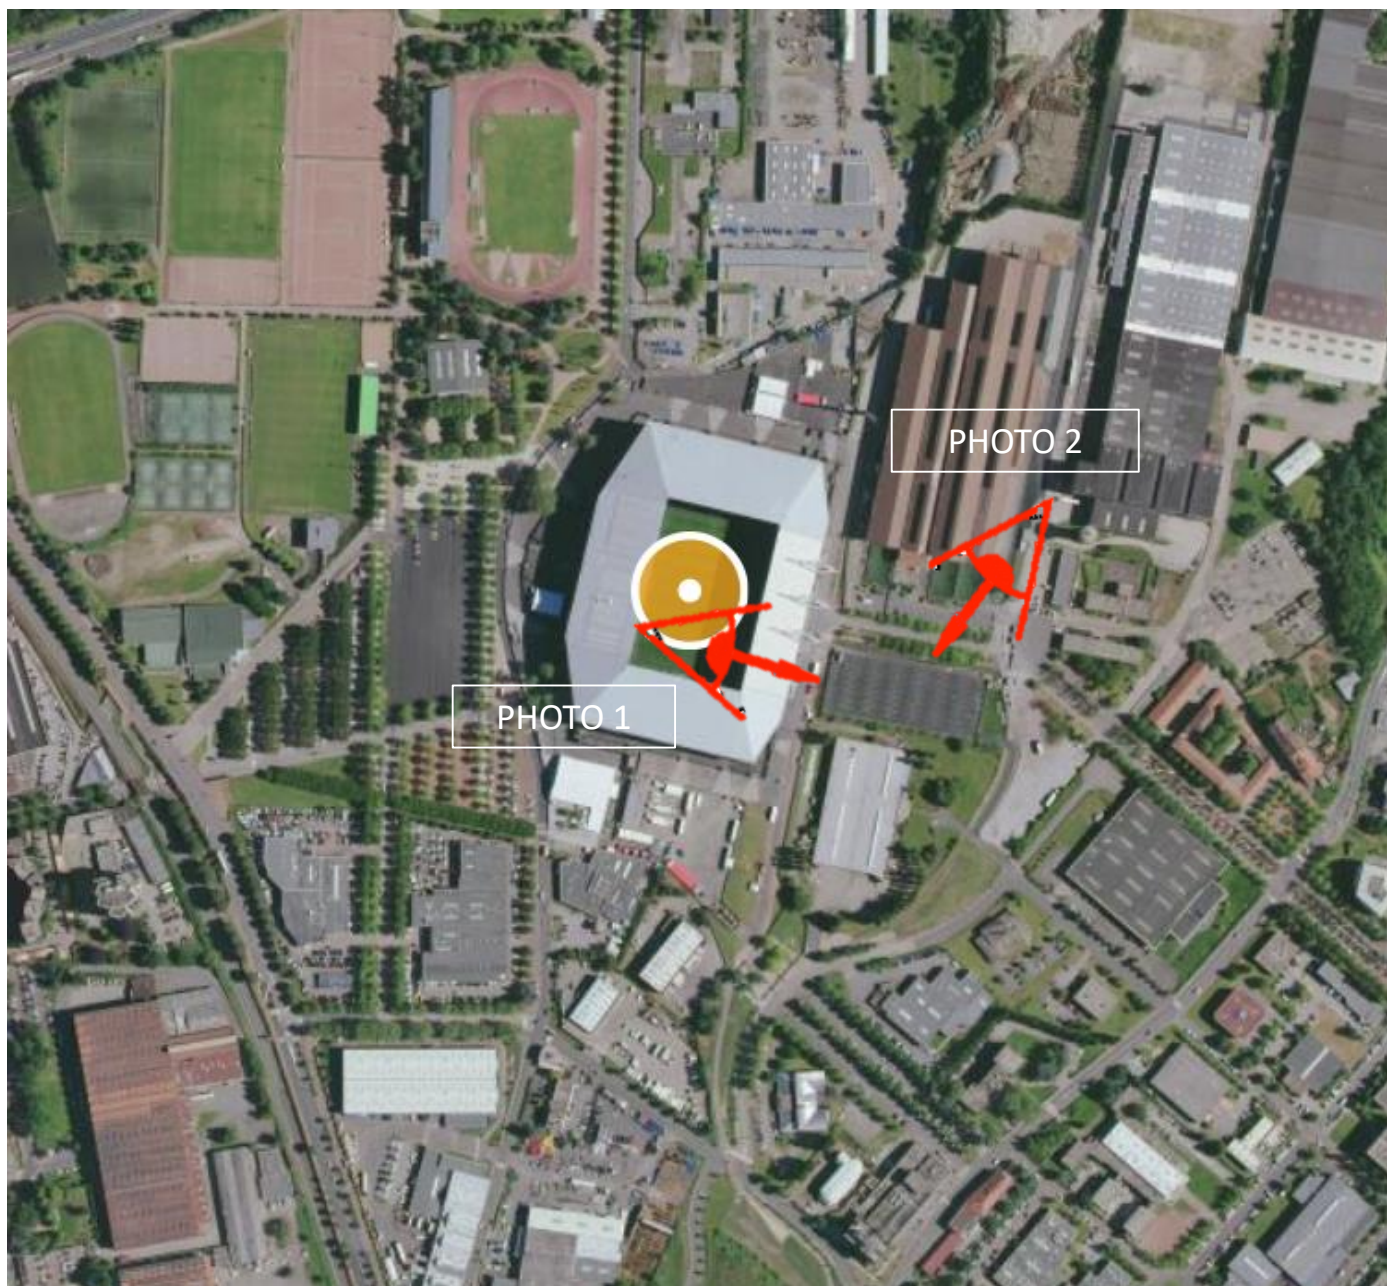

Projet photovoltaïque sur ombrières sur les parkings du stade Geoffroy Guichard

2 - Plan de situation

Délimitation de la zone d'implantation

Projet photovoltaïque sur ombrières sur les parkings du stade Geoffroy Guichard

3 - Photographies des environnements proches et lointains - Parking Ouest

↑ PHOTO 1 : Environnement proche

↓ PHOTO 2: Environnement lointain

Projet photovoltaïque sur ombrières sur les parkings du stade Geoffroy Guichard

3 - Photographies des environnements proches et lointains - Parking Est

↑ PHOTO 1 : Environnement proche

↓ PHOTO 2: Environnement lointain

Projet photovoltaïque sur ombrières sur les parkings du stade Geoffroy Guichard

4 - Plans du projet : alentours du projet

 Délimitation de la zone d'implantation