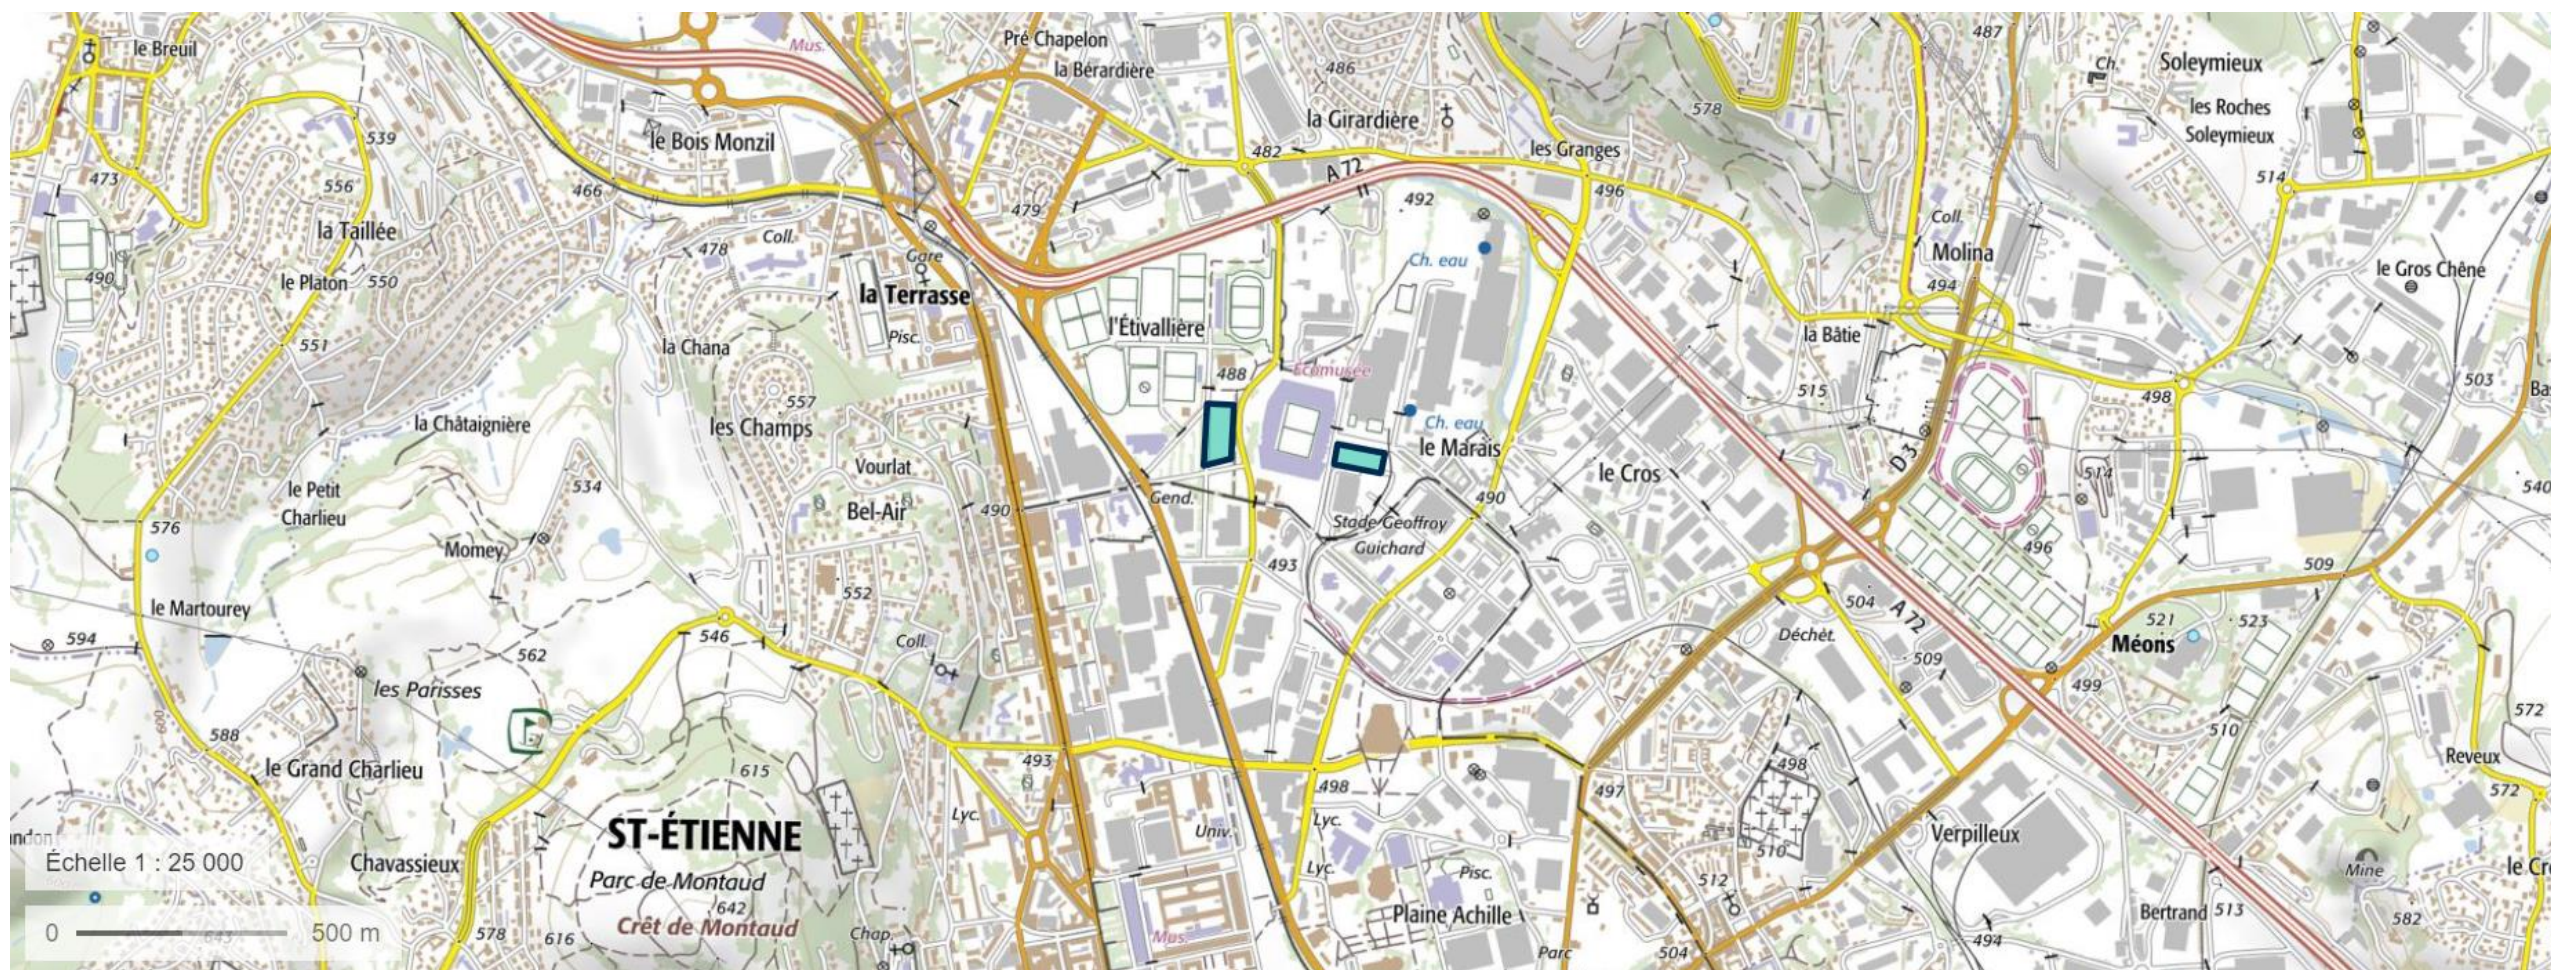

Projet photovoltaïque sur ombrières sur les parkings du stade Geoffroy Guichard

2 - Plan de situation

Délimitation de la zone d'implantation

Projet photovoltaïque sur ombrières sur les parkings du stade Geoffroy Guichard

3 - Photographies des environnements proches et lointains - Parking Ouest

↑ PHOTO 1 : Environnement proche

↓ PHOTO 2: Environnement lointain

Projet photovoltaïque sur ombrières sur les parkings du stade Geoffroy Guichard

4 - Plans du projet : implantation du projet

Projet photovoltaïque sur ombrières sur les parkings du stade Geoffroy Guichard

4 - Plans du projet : vue aérienne de la zone d'implantation

Projet photovoltaïque sur ombrières sur les parkings du stade Geoffroy Guichard

4 - Plans du projet : alentours du projet

 Délimitation de la zone d'implantation