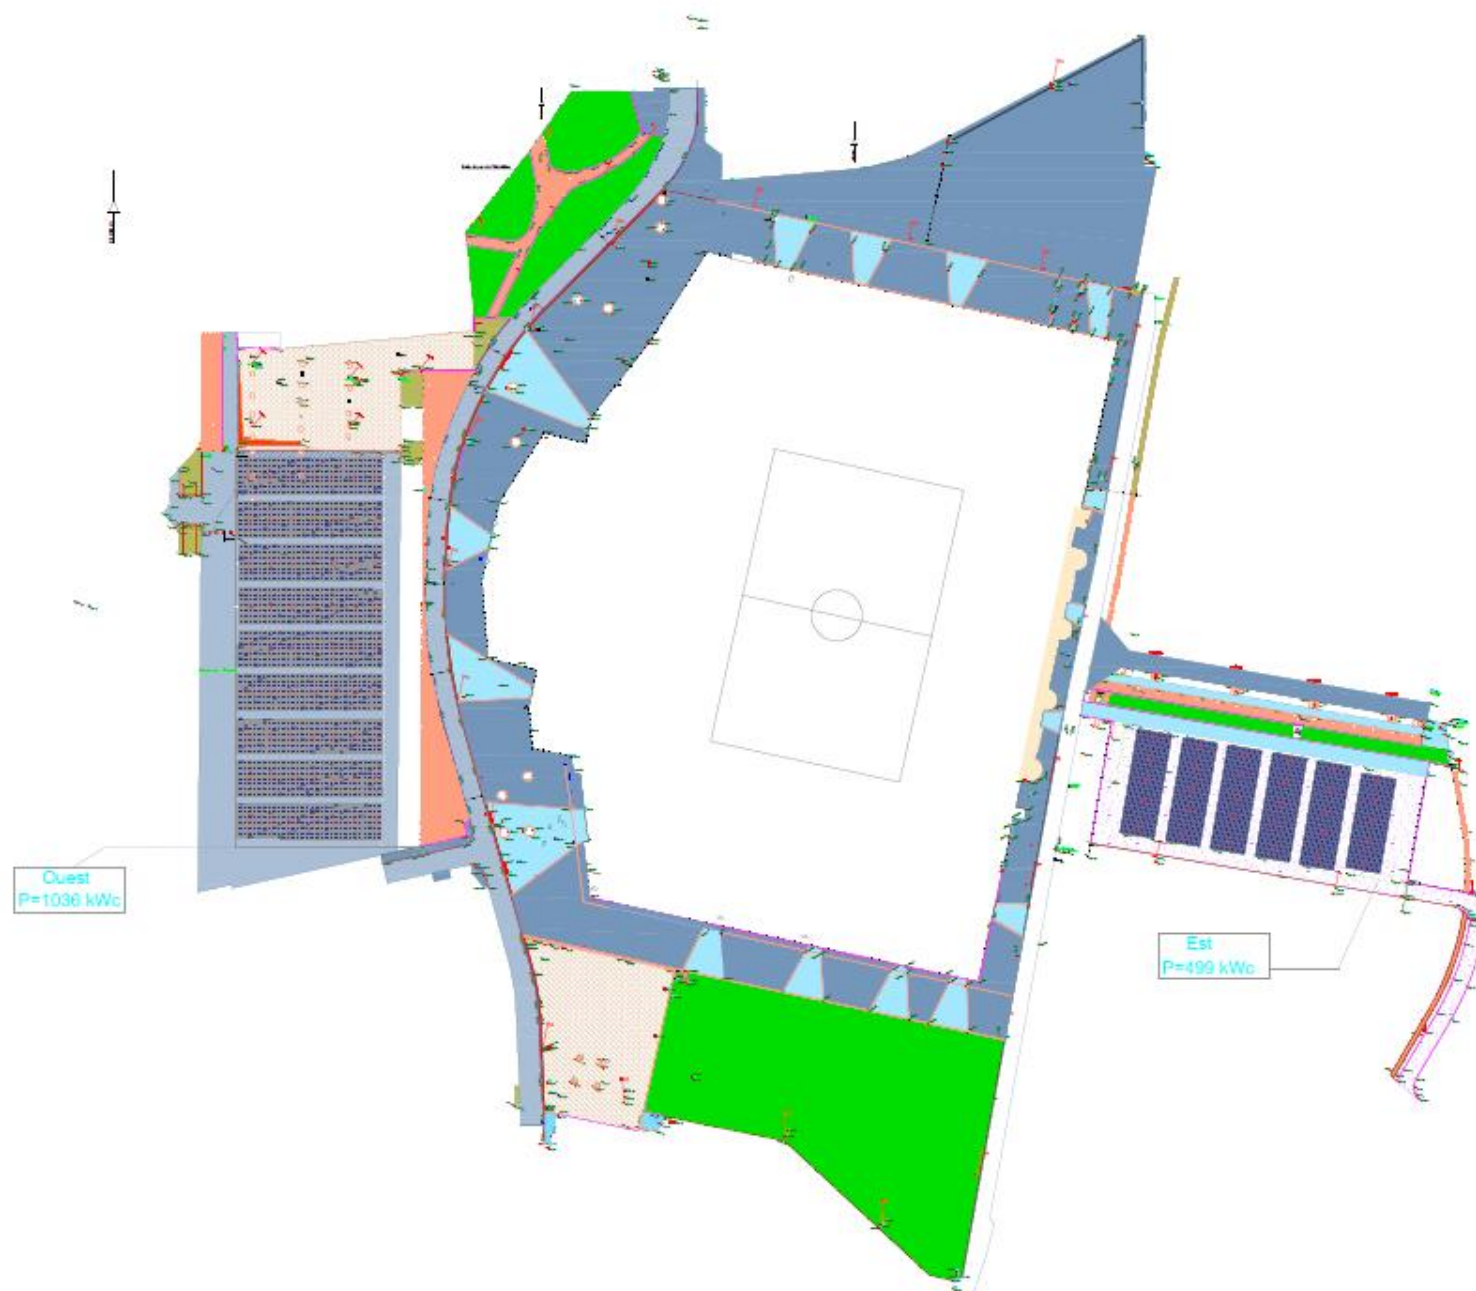

Projet photovoltaïque sur ombrières sur les parkings du stade Geoffroy Guichard

2 - Plan de situation

Délimitation de la zone d'implantation

Projet photovoltaïque sur ombrières sur les parkings du stade Geoffroy Guichard

3 - Photographies des environnements proches et lointains - Parking Est

↑ PHOTO 1 : Environnement proche

↓ PHOTO 2: Environnement lointain

Projet photovoltaïque sur ombrières sur les parkings du stade Geoffroy Guichard

4 - Plans du projet : implantation du projet

Projet photovoltaïque sur ombrières sur les parkings du stade Geoffroy Guichard

4 - Plans du projet : vue aérienne de la zone d'implantation

Projet photovoltaïque sur ombrières sur les parkings du stade Geoffroy Guichard

4 - Plans du projet : alentours du projet

 Délimitation de la zone d'implantation