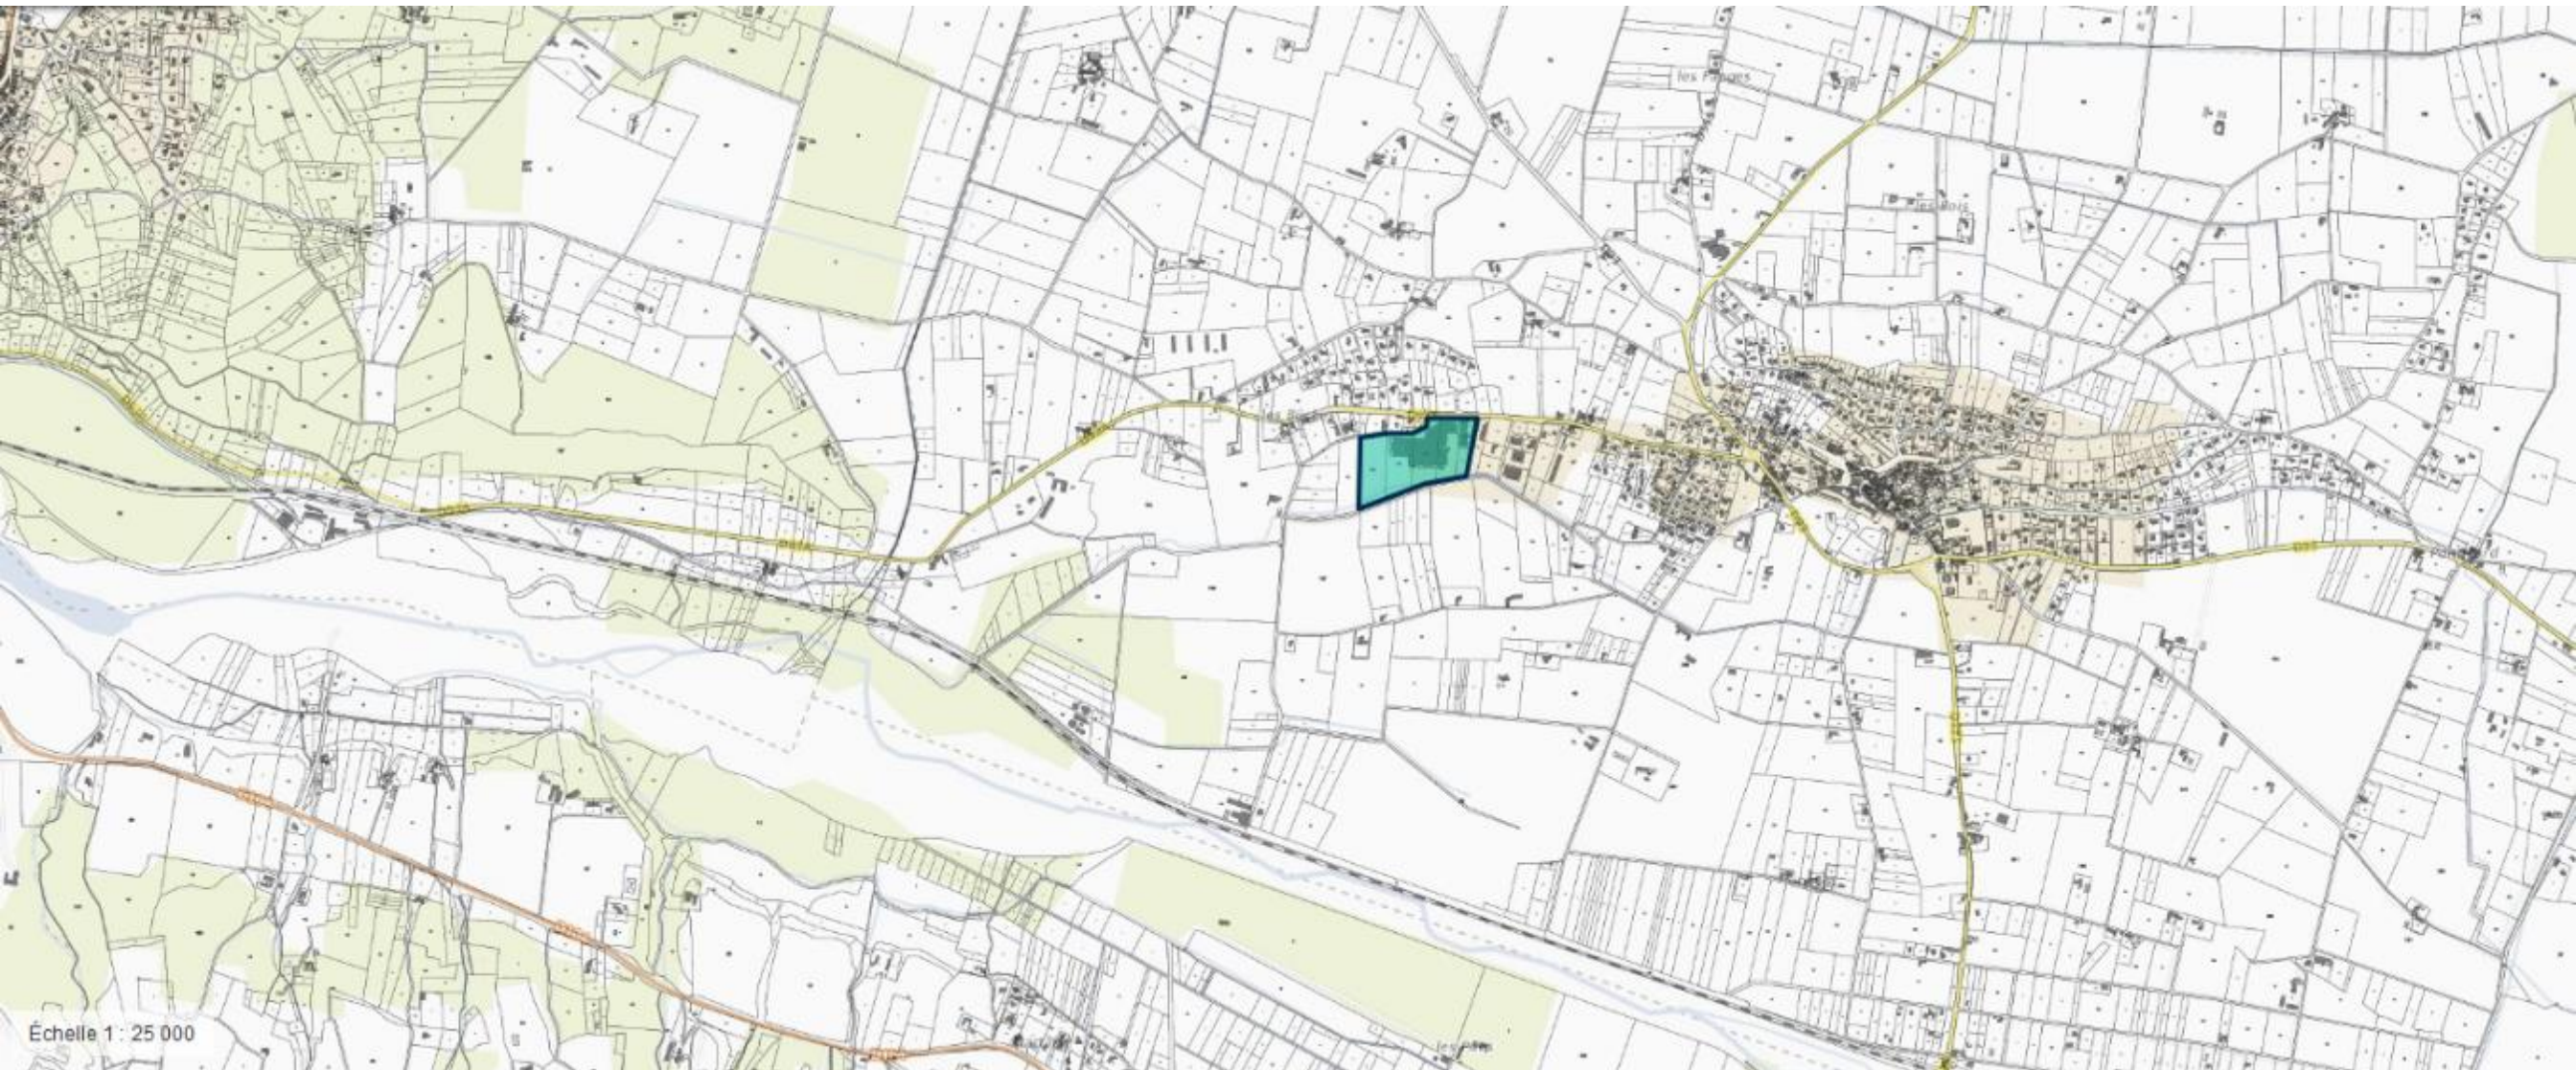

Projet photovoltaïque sur ombrières sur le parking de Charles & Alice à Alex

2 - Plan de situation

Délimitation de la zone d'implantation

Projet photovoltaïque sur ombrières sur le parking de Charles & Alice à Alex

3 - Photographies des environnements proches et lointains

↑ PHOTO 1 : Environnement proche à l'ouest du site

↓ PHOTO 2: Environnement lointain au Nord-Ouest

Projet photovoltaïque sur ombrières sur le parking de Charles & Alice à Alex

4 - Plans du projet : vue aérienne du projet

Projet photovoltaïque sur ombrières sur le parking de Charles & Alice à Alex

4 - Plans du projet : vue aérienne de la zone d'implantation

Délimitation de la zone d'implantation

Projet photovoltaïque sur ombrières sur le parking de Charles & Alice à Alex

4 - Plans du projet : alentours du projet