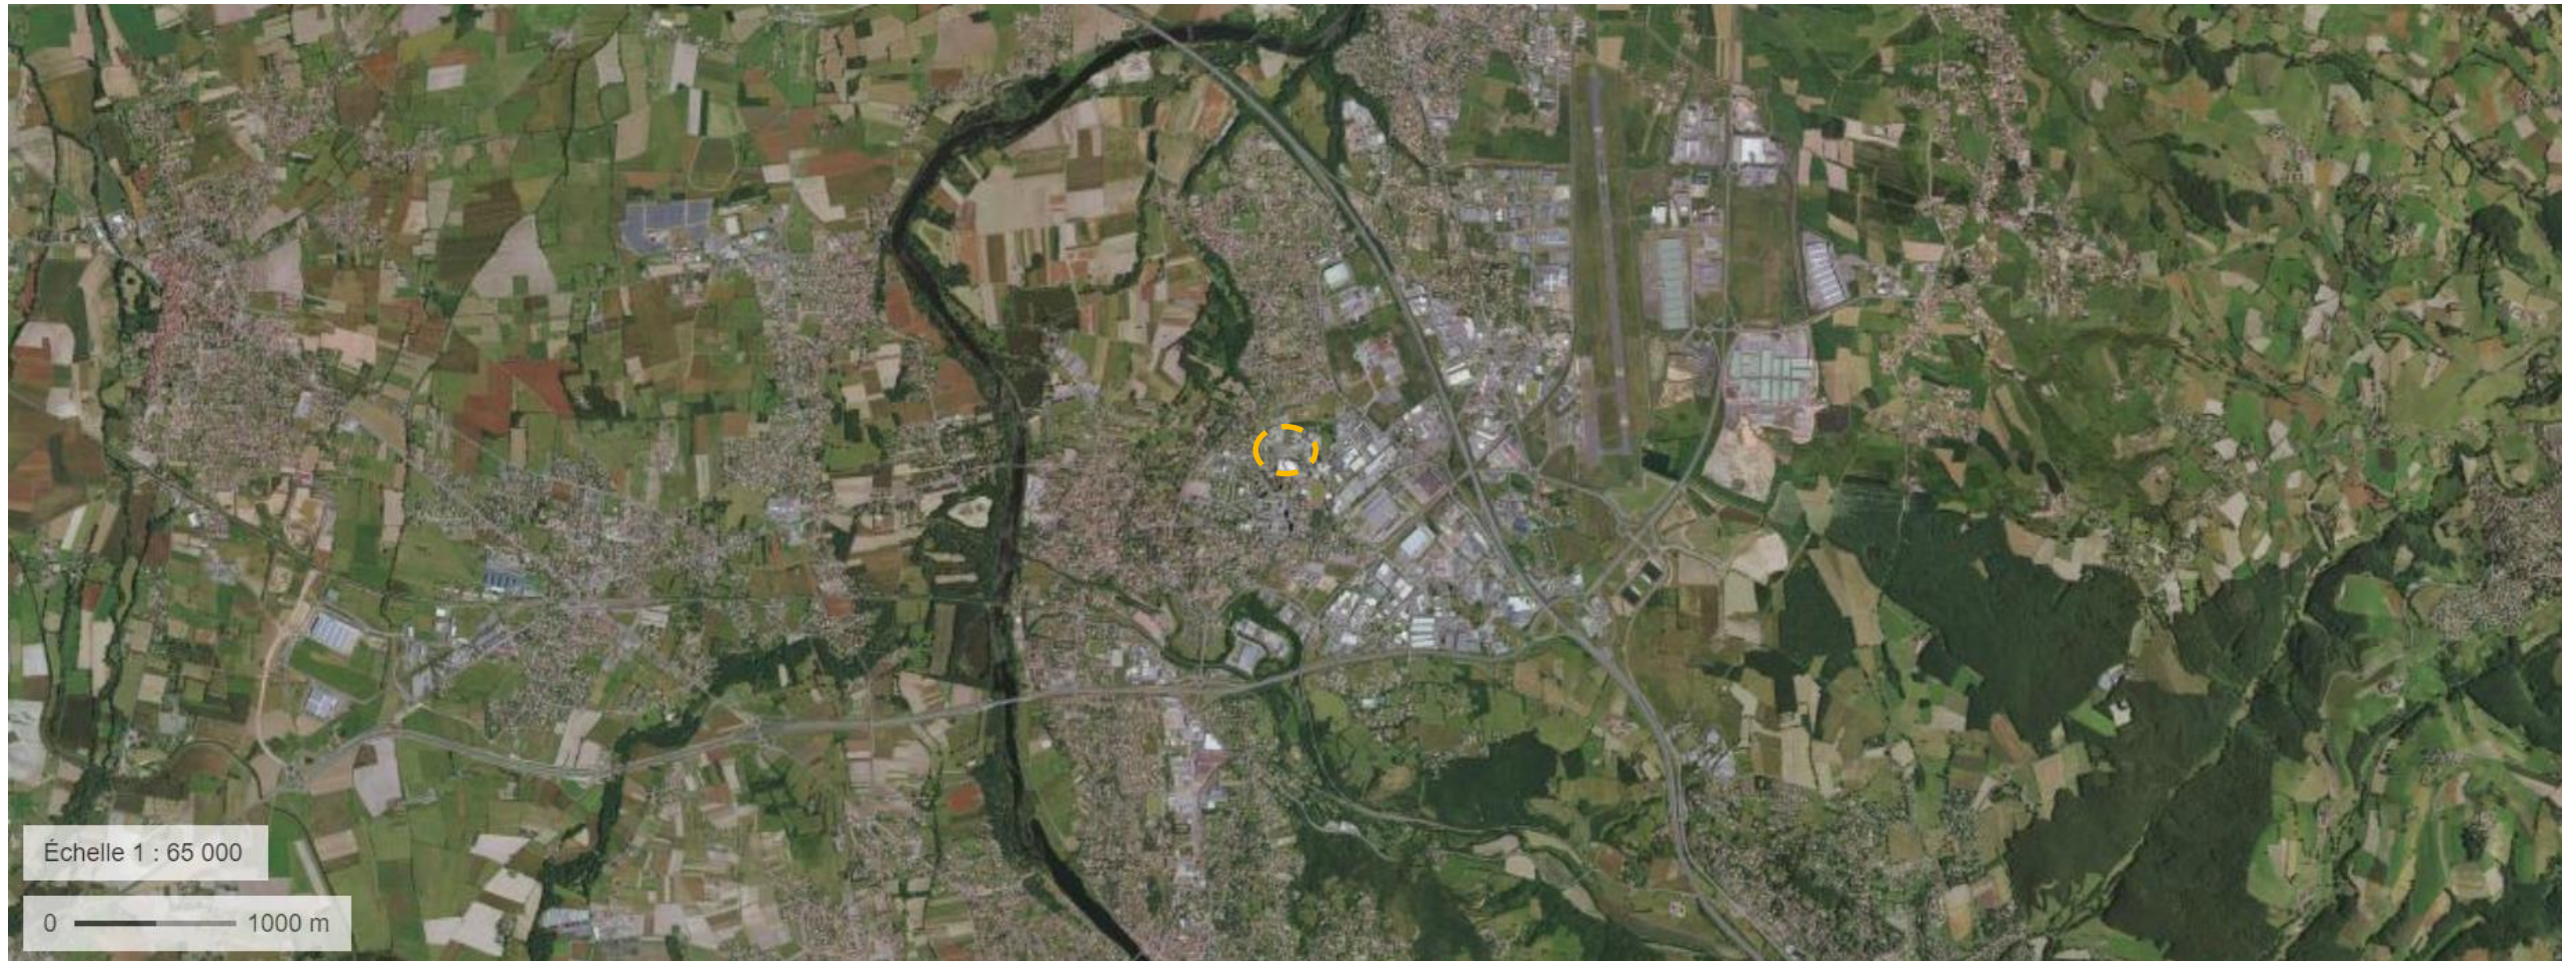

Projet photovoltaïque sur ombrières sur le parking de Nautiform à Andrézieux-Bouthéon

2 - Plan de situation

Délimitation de la zone d'implantation

Projet photovoltaïque sur ombrières sur le parking de Nautiform à Andrézieux-Bouthéon

3 - Photographies des environnements proches et lointains

↑ PHOTO 1 : Environnement proche

↓ PHOTO 2: Environnement lointain

Projet photovoltaïque sur ombrières sur le parking de Nautiform à Andrézieux-Bouthéon

4 - Plans du projet : vue aérienne du projet

Projet photovoltaïque sur ombrières sur le parking de Nautiform à Andrézieux-Bouthéon

4 - Plans du projet : vue aérienne de la zone d'implantation

Projet photovoltaïque sur ombrières sur le parking de Nautiform à Andrézieux-Bouthéon

4 - Plans du projet : alentours du projet

Délimitation de la zone d'implantation