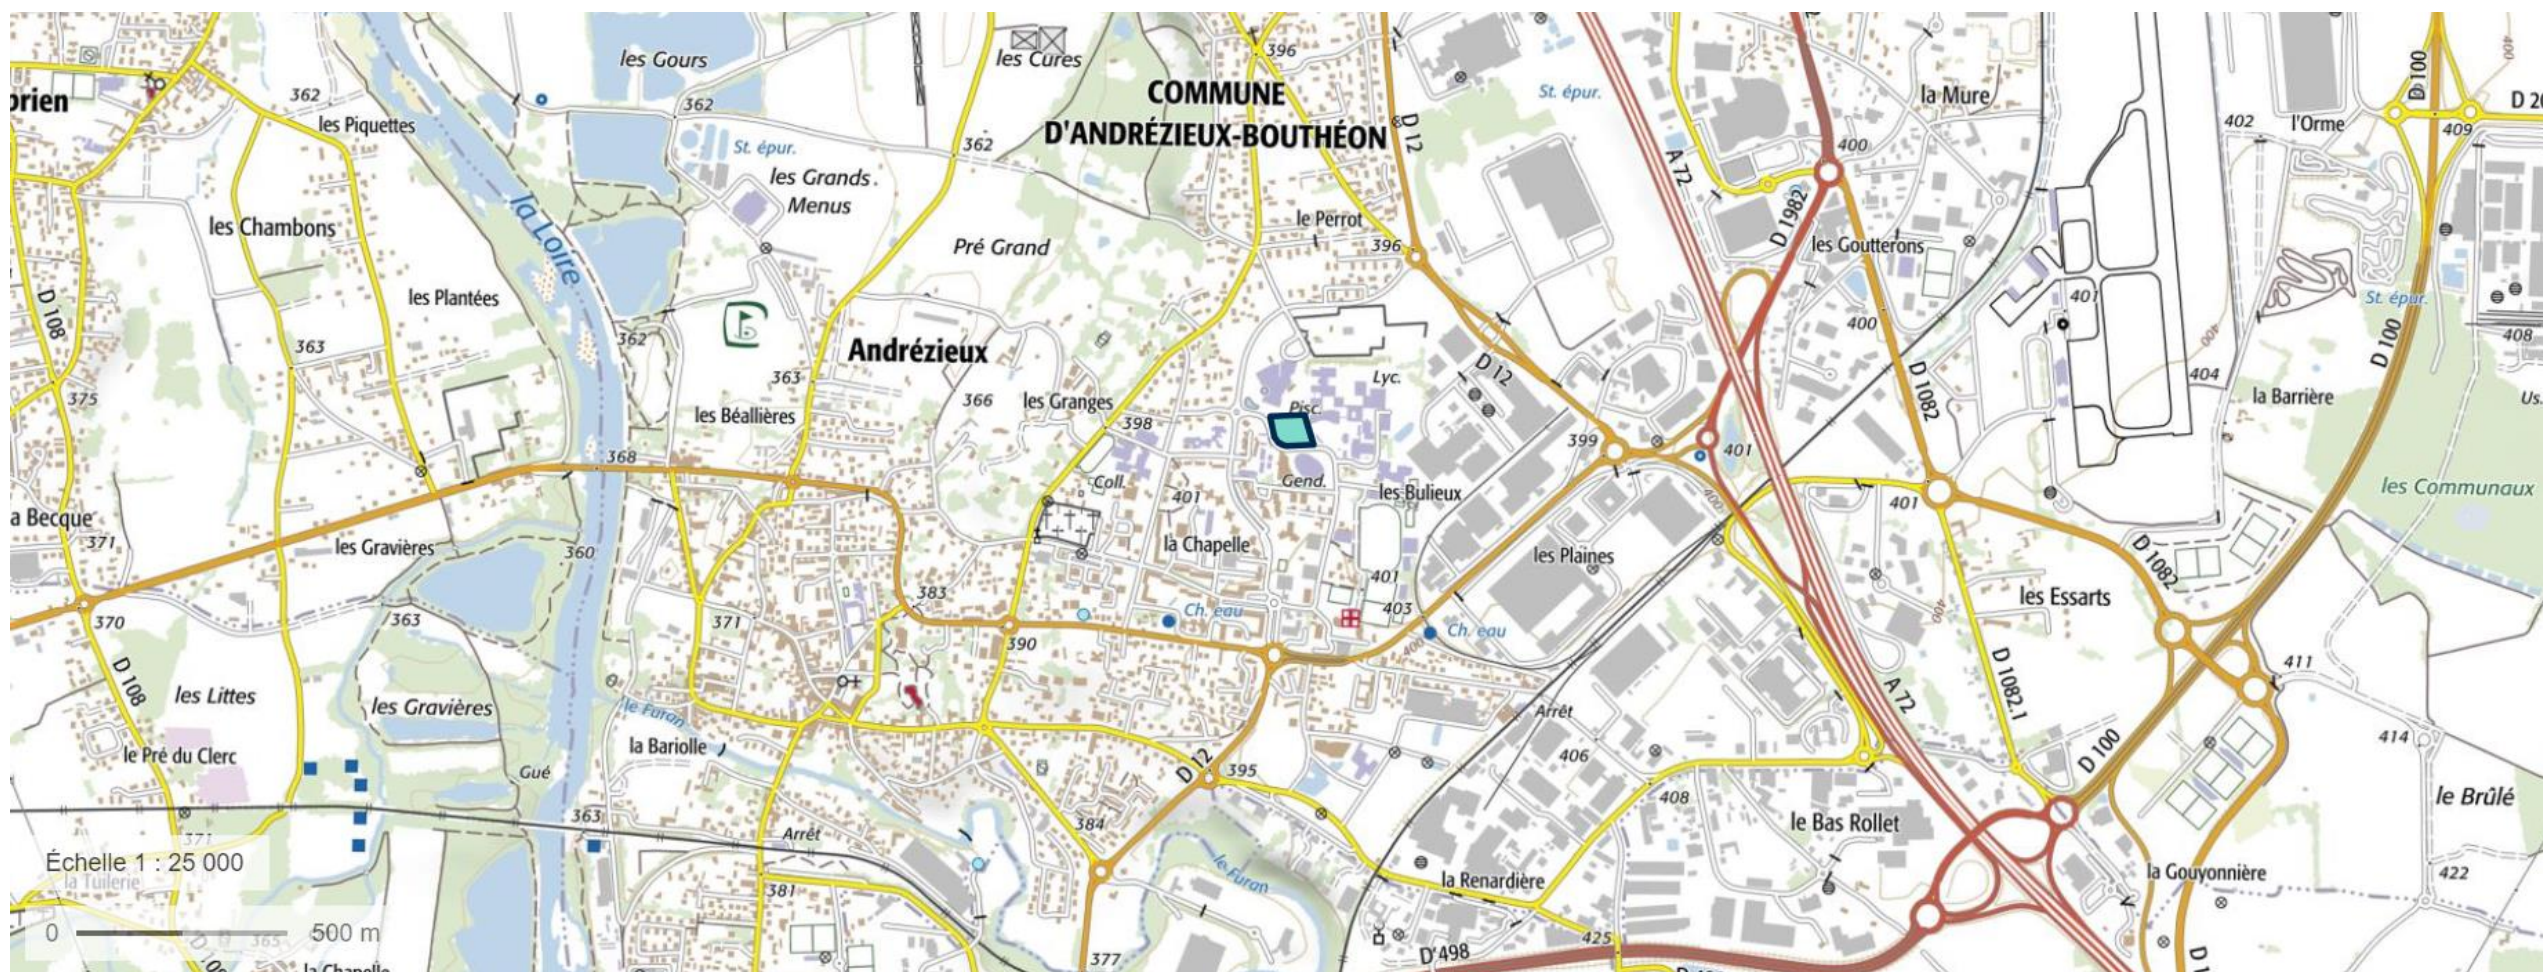

Projet photovoltaïque sur ombrières sur le parking de Nautiform à Andrézieux-Bouthéon

2 - Plan de situation

Délimitation de la zone d'implantation

Projet photovoltaïque sur ombrières sur le parking de Nautiform à Andrézieux-Bouthéon

3 - Photographies des environnements proches et lointains

↑ PHOTO 1 : Environnement proche

↓ PHOTO 2: Environnement lointain

Projet photovoltaïque sur ombrières sur le parking de Nautiform à Andrézieux-Bouthéon

4 - Plans du projet : vue aérienne du projet

Projet photovoltaïque sur ombrières sur le parking de Nautiform à Andrézieux-Bouthéon

4 - Plans du projet : vue aérienne de la zone d'implantation

Projet photovoltaïque sur ombrières sur le parking de Nautiform à Andrézieux-Bouthéon

4 - Plans du projet : alentours du projet

Délimitation de la zone d'implantation