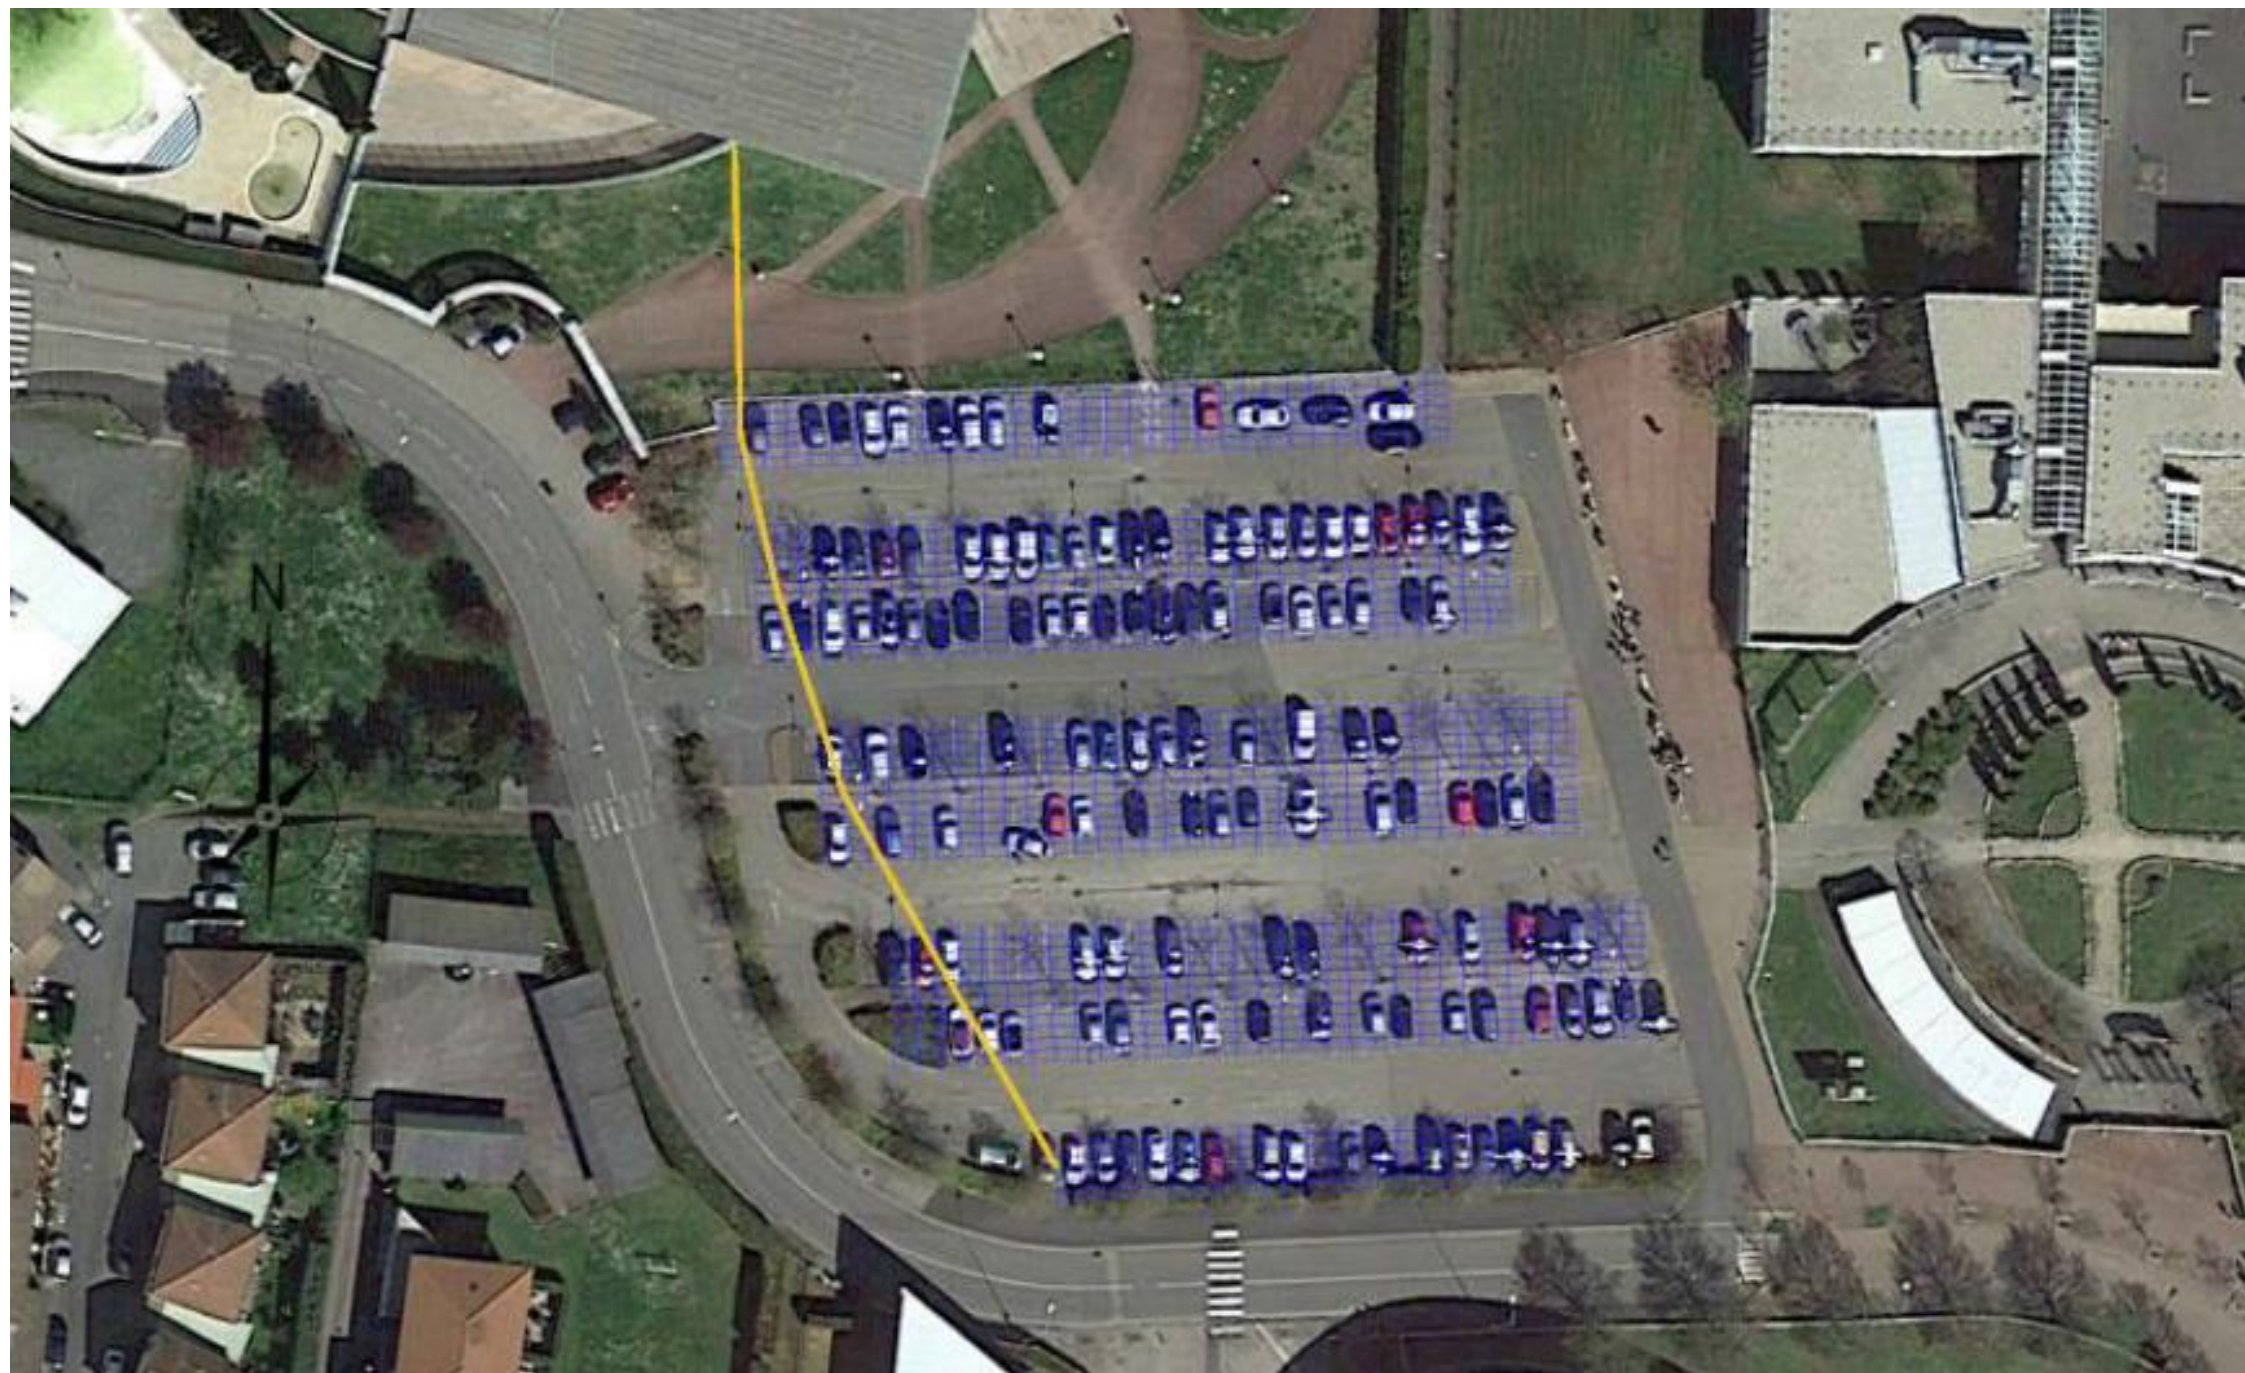

Projet photovoltaïque sur ombrières sur le parking de Nautiform à Andrézieux-Bouthéon

2 - Plan de situation

Délimitation de la zone d'implantation

Projet photovoltaïque sur ombrières sur le parking de Nautiform à Andrézieux-Bouthéon

3 - Photographies des environnements proches et lointains

↑ PHOTO 1 : Environnement proche

↓ PHOTO 2: Environnement lointain

Projet photovoltaïque sur ombrières sur le parking de Nautiform à Andrézieux-Bouthéon

4 - Plans du projet : vue aérienne du projet

Projet photovoltaïque sur ombrières sur le parking de Nautiform à Andrézieux-Bouthéon

4 - Plans du projet : vue aérienne de la zone d'implantation

Projet photovoltaïque sur ombrières sur le parking de Nautiform à Andrézieux-Bouthéon

4 - Plans du projet : alentours du projet

Délimitation de la zone d'implantation