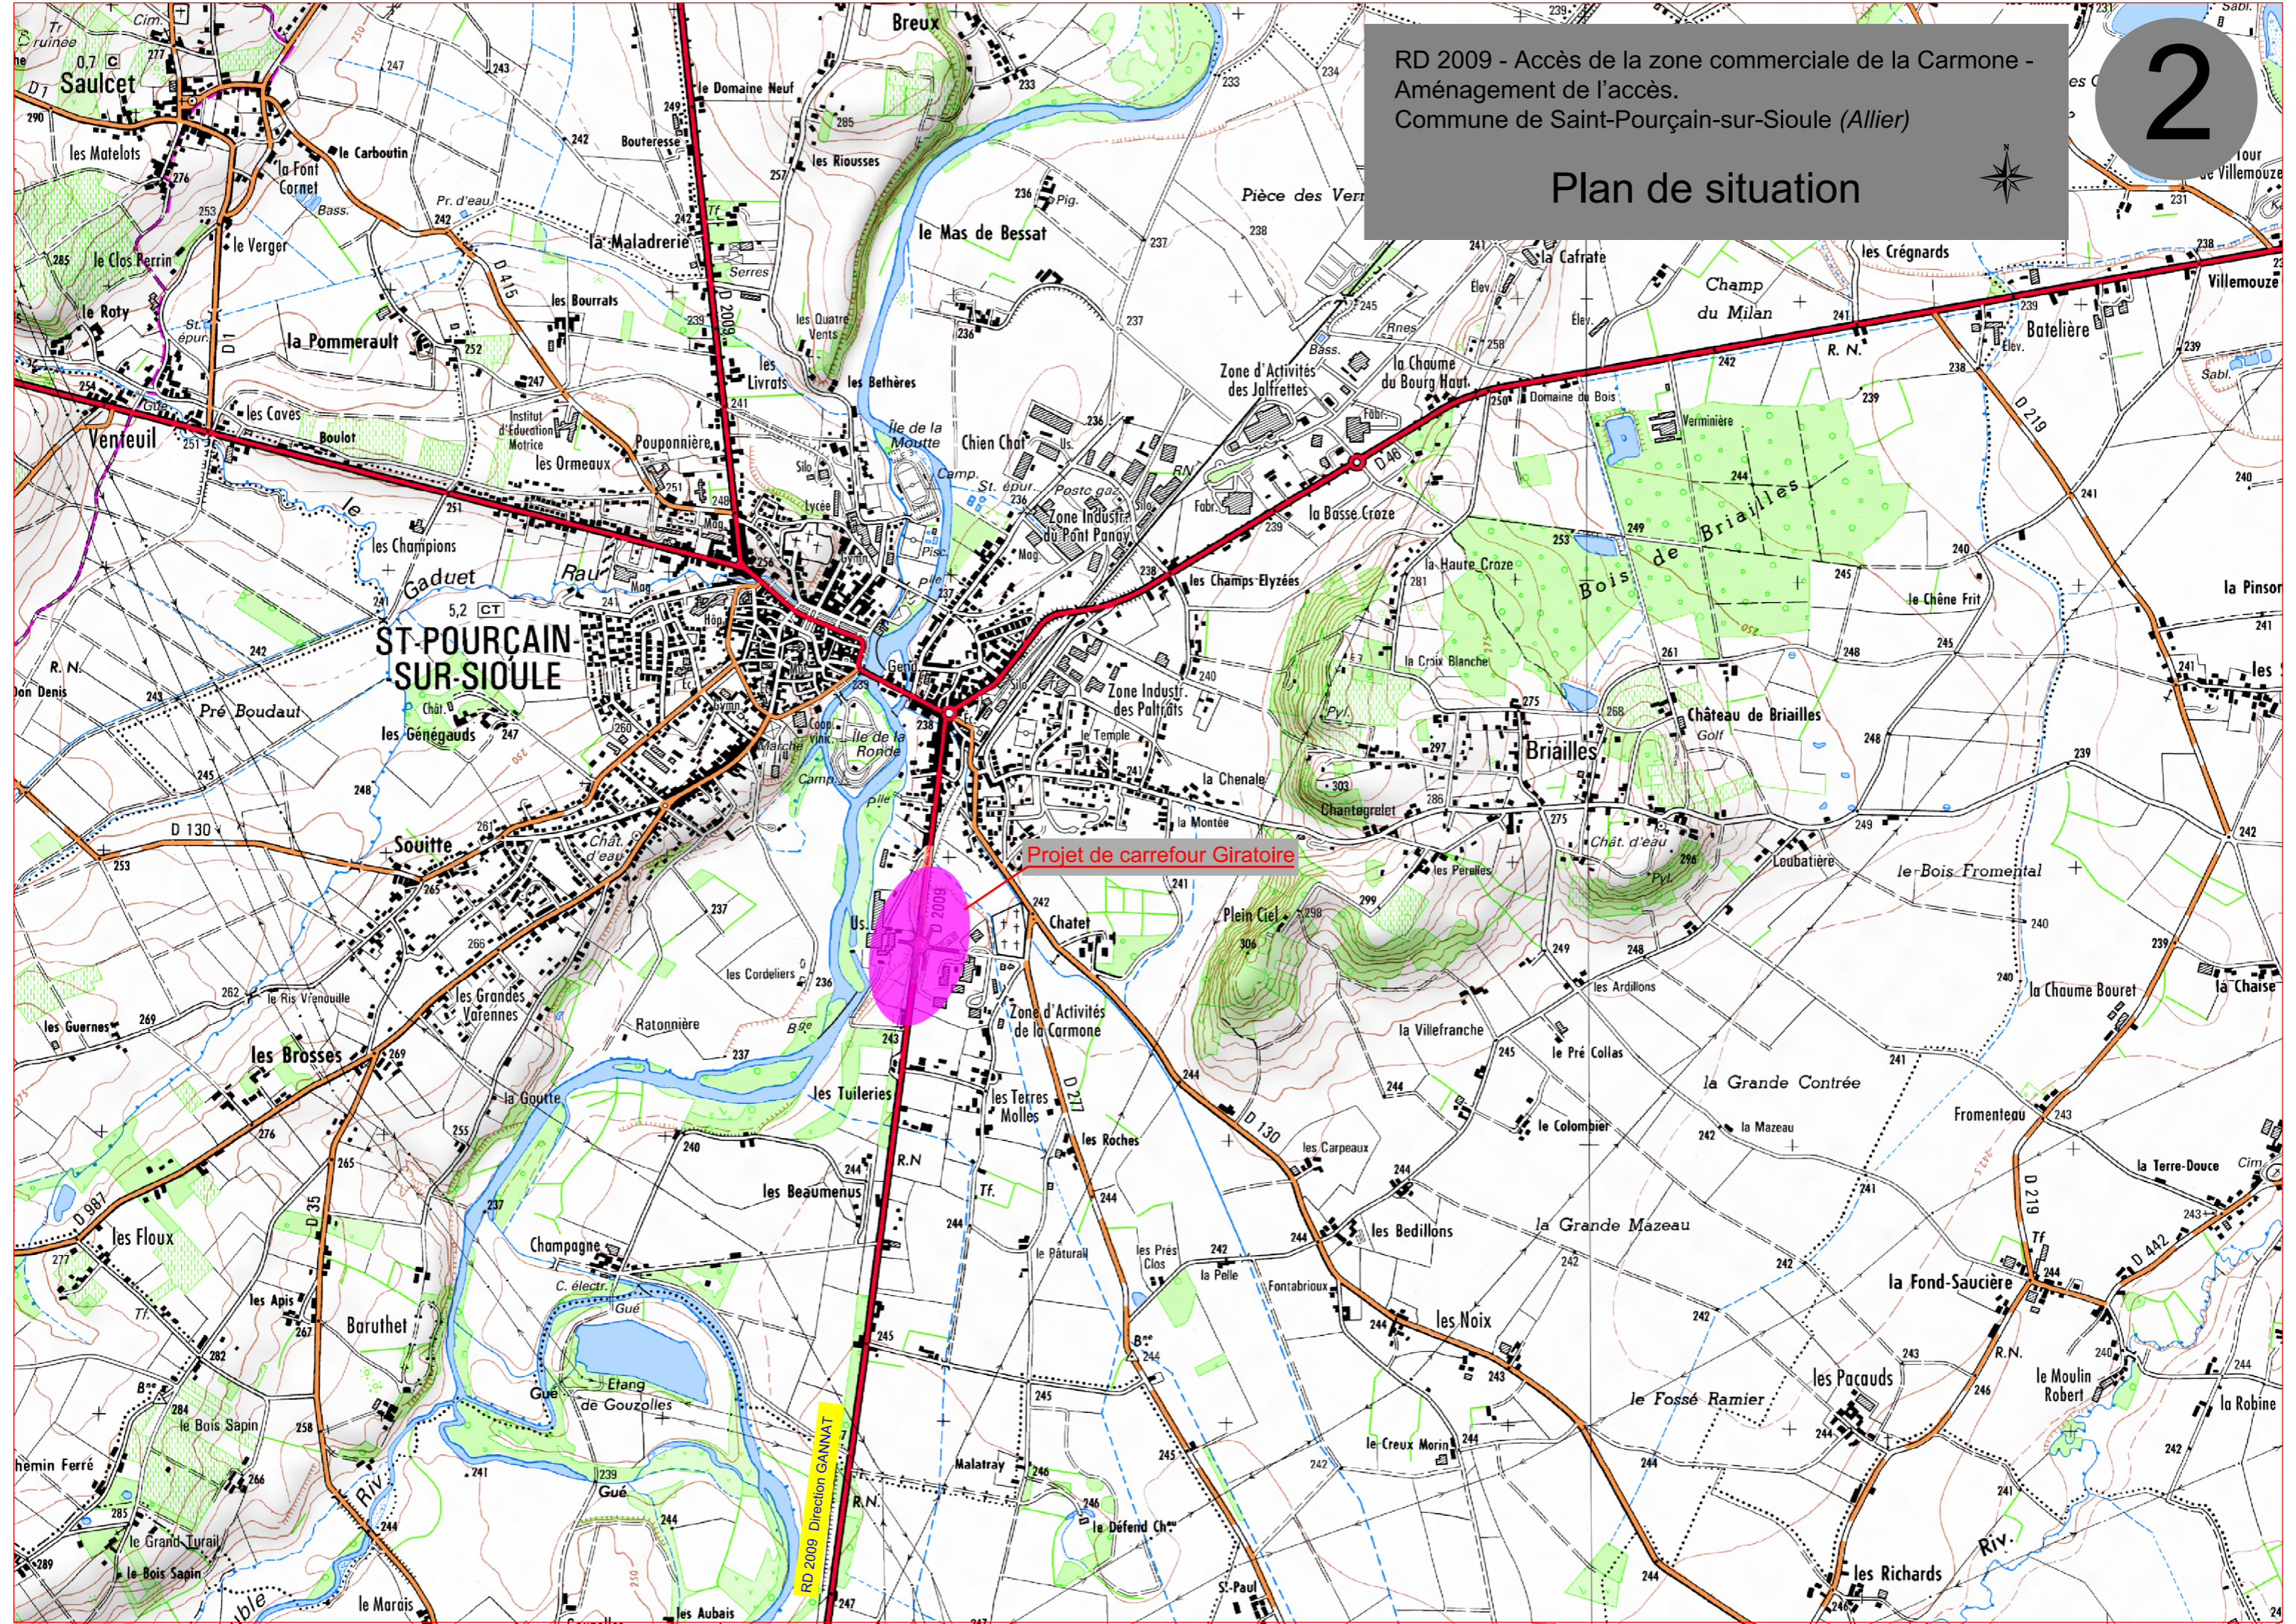

RD 2009 - Accès de la zone commerciale de la Carmone -
Aménagement de l'accès.
Commune de Saint-Pourçain-sur-Sioule (Allier)

Plan de situation

Projet de carrefour Giratoire

RD 2009 Direction GANNAT