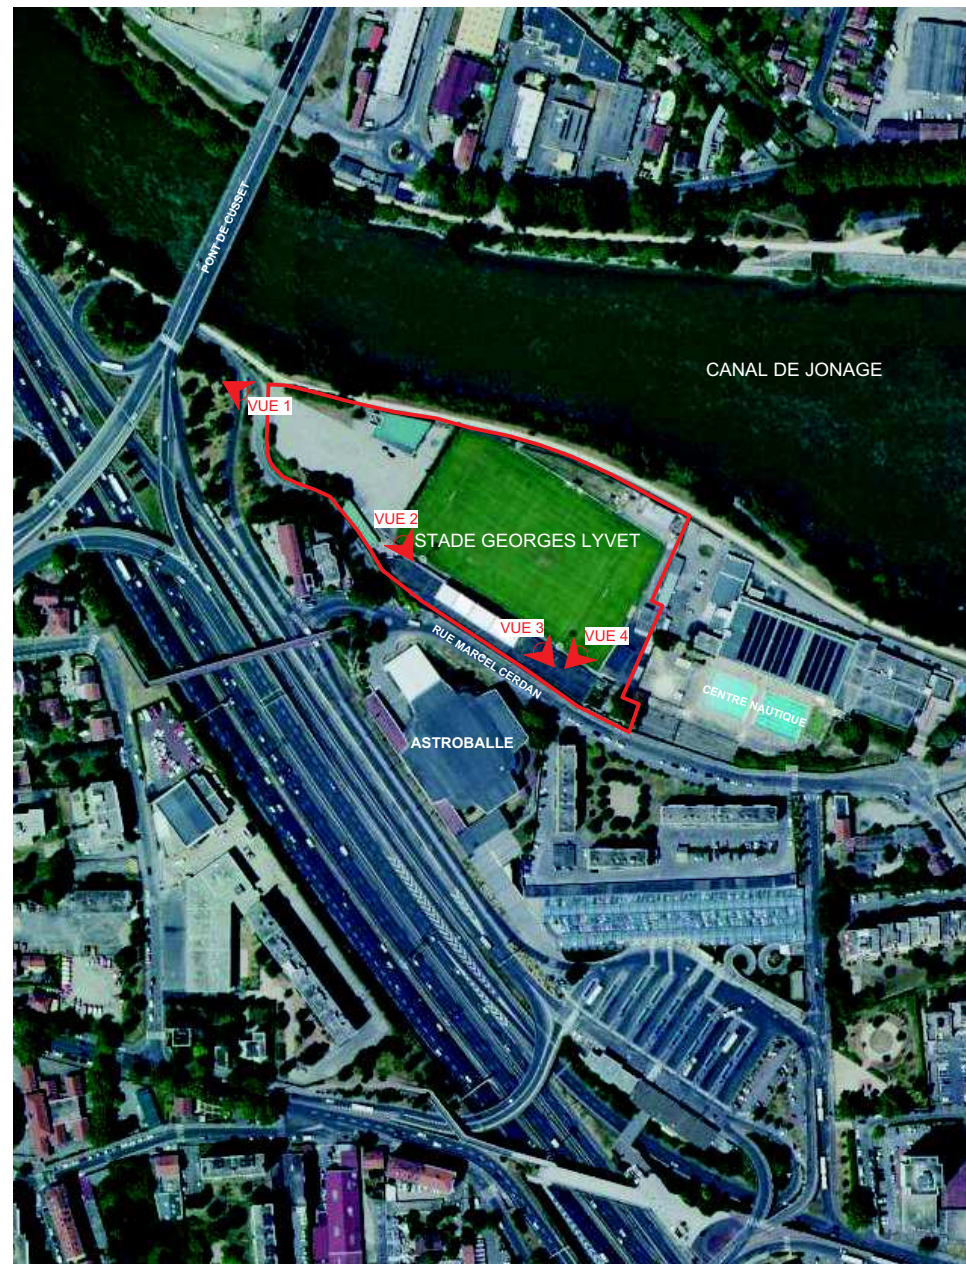

CONSTRUCTION D'UN ENSEMBLE ARENA PARK

DEMANDE D'EXAMEN AU CAS PAR CAS
PREALABLE A LA REALISATION EVENTUELLE D'UNE
EVALUATION ENVIRONNEMENTALE

DOCUMENTS ANNEXES N° 2 A 10

SITE GEORGES LYVET, Avenue Marcel Cerdan
69100 VILLEURBANNE

• 1415
• APS1
• AVRIL
• 2017

VUE 1

VUE 2

VUE 3

VUE 4