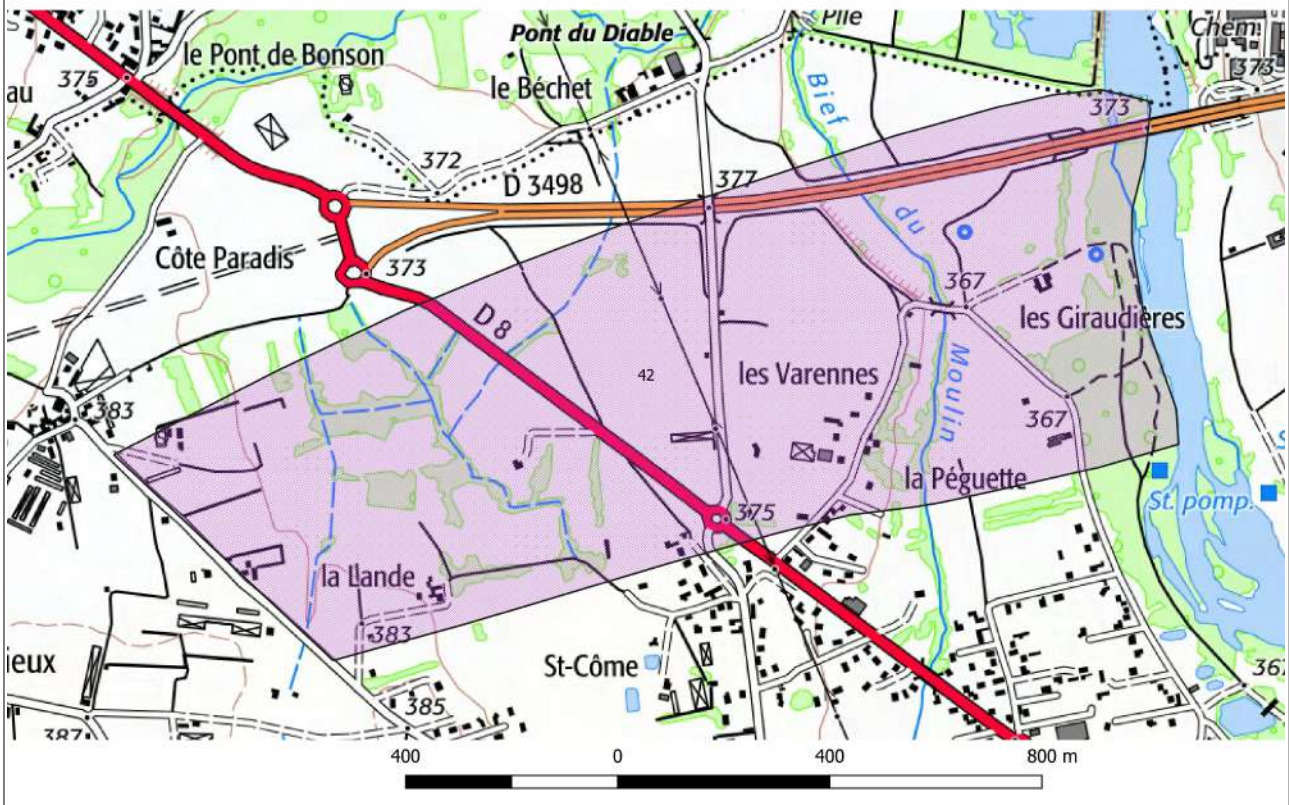

Zone d'Actions Renforcées  
Source Rouveyrol, commune de Chabrillan (26)  
Périmètre de protection éloigné (PPE)

Zone d'Actions Renforcées  
La galerie de la tour, commune de La Bâtie-Rolland (26)  
Aire d'alimentation du captage (AAC)

Zone d'Actions Renforcées  
Sources du Plateau de Louze, commune de Saint-Maurice-l'Exil (38)  
Aire d'alimentation du captage (AAC)

Zone d'Actions Renforcées  
Charlan, commune de Ruy Montceau (38) - Aire d'alimentation du captage (AAC)

Zone d'Actions Renforcées  
Anzieux, La Vaure et Les Vials, commune de Saint-André-le-Puy (42)  
Aire d'alimentation du captage (AAC)

Zone d'Actions Renforcées  
La Giraudière, commune de Saint-Just-Saint-Rambert (42)  
Aire d'alimentation du captage (AAC)

Zone d'Actions Renforcées  
Varenne, commune de Varenne Saint Germain (71)  
Périmètre de protection éloigné (PPE) intersectant la commune de Chassenard (03)

Zone d'Actions Renforcées  
La Grève, commune de Perrigny sur Loire (71)  
Périmètre de protection éloigné (PPE) intersectant la commune de Pierrefitte sur Loire (03)