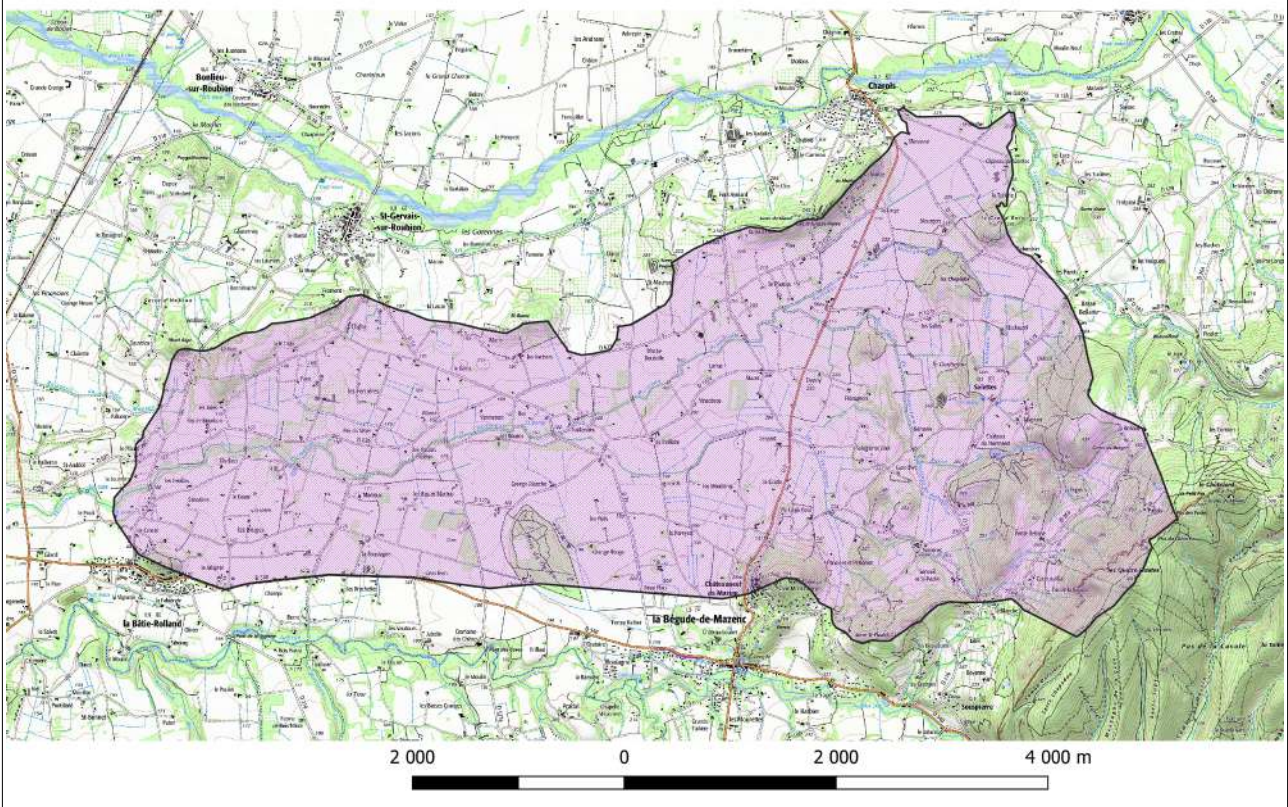

Zone d'Actions Renforcées  
Port Saint Aubin, commune de Dompierre sur Besbre (03)  
Zone de protection de l'aire d'alimentation du captage (ZPAAC)

Zone d'Actions Renforcées  
Les Mottes, commune de Paray sous Brailles (03)  
Zone de protection de l'aire d'alimentation du captage (ZPAAC)

Zone d'Actions Renforcées  
Moureyre, Pideyre, Orlhac, commune de Vieillespesse (15)  
Commune

Zone d'Actions Renforcées  
Source Chaffoix, commune d'Autichamp (26) - Aire d'alimentation du captage (AAC)

Zone d'Actions Renforcées  
Source Rouveyrol, commune de Chabrillan (26)  
Périmètre de protection éloigné (PPE)

Zone d'Actions Renforcées  
La galerie de la tour, commune de La Bâtie-Rolland (26)  
Aire d'alimentation du captage (AAC)

Zone d'Actions Renforcées  
Sources du Plateau de Louze, commune de Saint-Maurice-l'Exil (38)  
Aire d'alimentation du captage (AAC)

Zone d'Actions Renforcées  
Charlan, commune de Ruy Montceau (38) - Aire d'alimentation du captage (AAC)