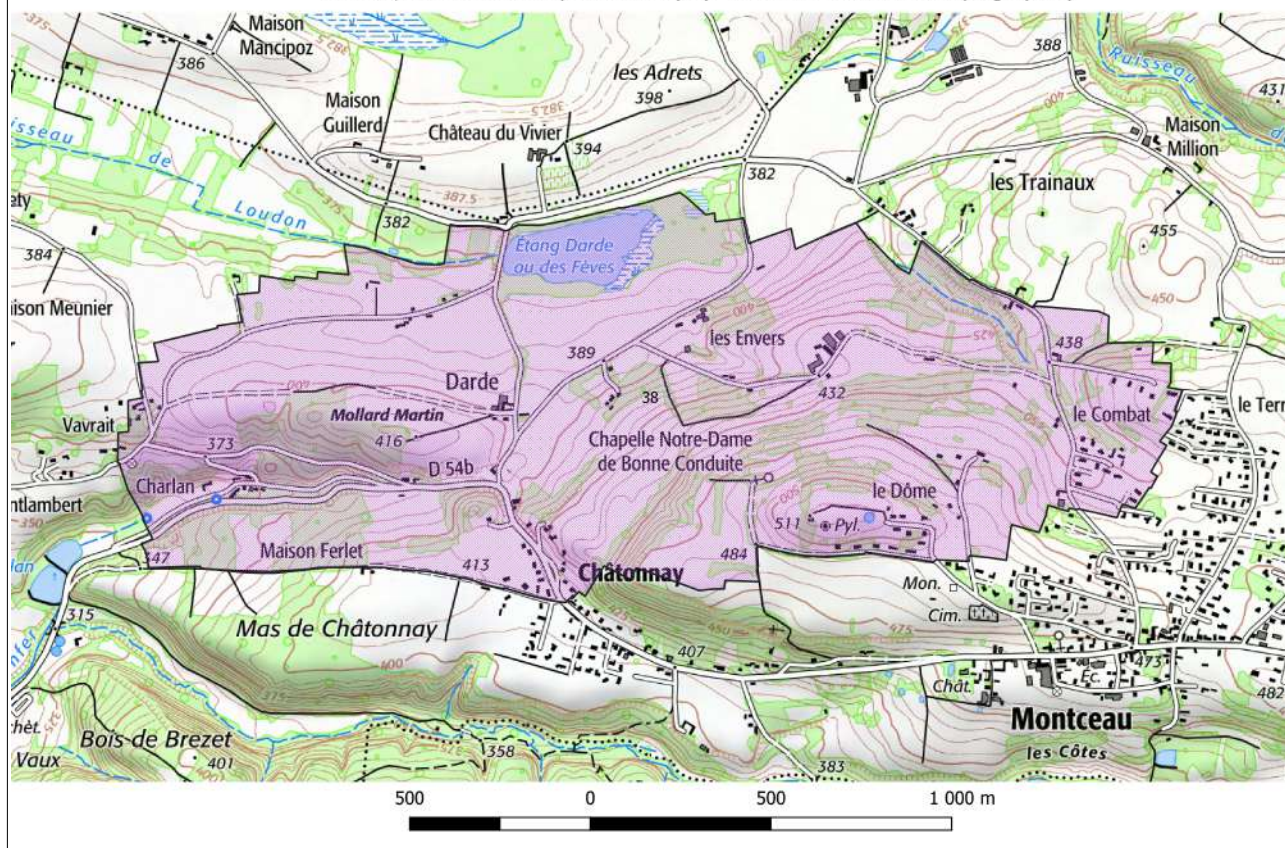

Zone d'Actions Renforcées  
Moureyre, Pideyre, Orlhac, commune de Vieillespesse (15)  
Commune

Zone d'Actions Renforcées  
Source Chaffoix, commune d'Autichamp (26) - Aire d'alimentation du captage (AAC)

Zone d'Actions Renforcées  
Source Rouveyrol, commune de Chabrillan (26)  
Périmètre de protection éloigné (PPE)

Zone d'Actions Renforcées  
La galerie de la tour, commune de La Bâtie-Rolland (26)  
Aire d'alimentation du captage (AAC)

Zone d'Actions Renforcées  
Sources du Plateau de Louze, commune de Saint-Maurice-l'Exil (38)  
Aire d'alimentation du captage (AAC)

Zone d'Actions Renforcées  
Charlan, commune de Ruy Montceau (38) - Aire d'alimentation du captage (AAC)

Zone d'Actions Renforcées  
Anzieux, La Vaure et Les Vials, commune de Saint-André-le-Puy (42)  
Aire d'alimentation du captage (AAC)

Zone d'Actions Renforcées  
La Giraudière, commune de Saint-Just-Saint-Rambert (42)  
Aire d'alimentation du captage (AAC)