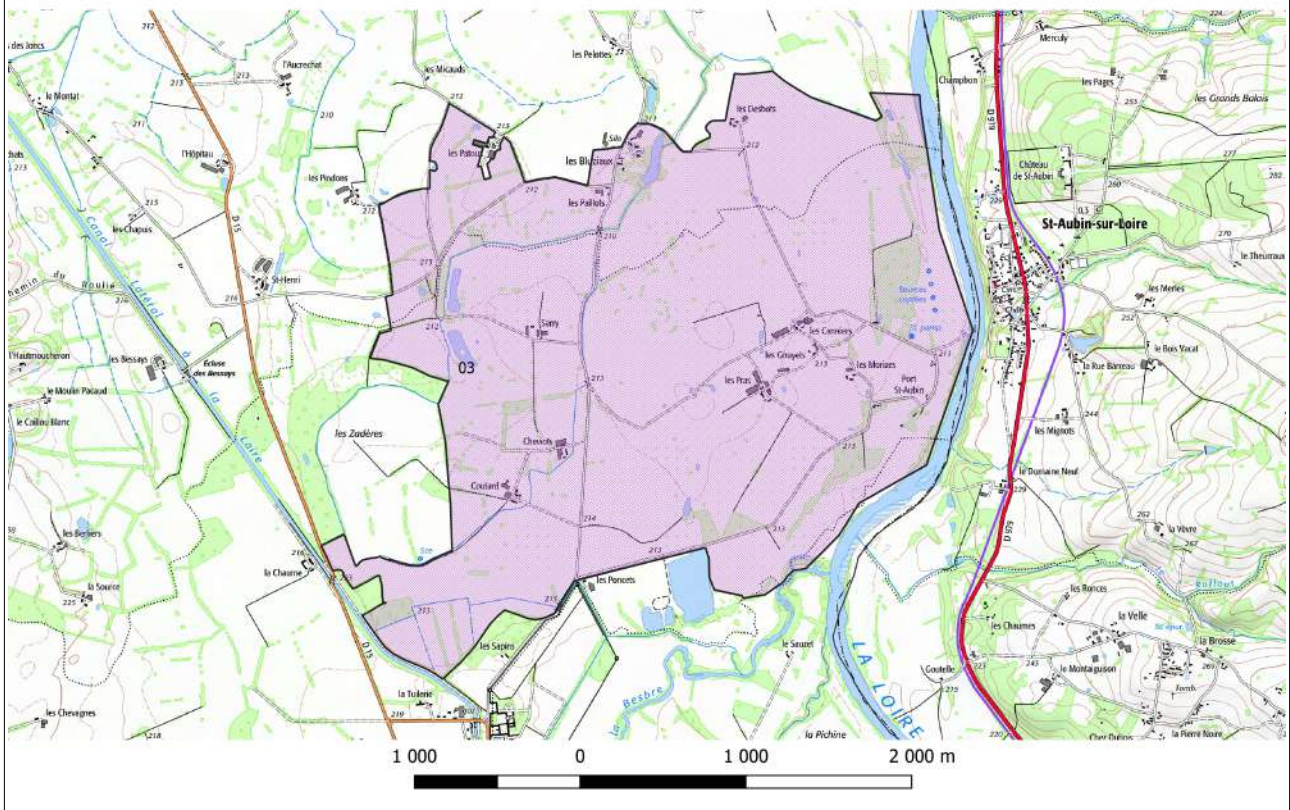

## **Version initiale à l'entrée en vigueur du PAR 7**

Liste des captages situés en Auvergne-Rhône-Alpes classés en ZAR :

- Les Terriens, commune de Gannay sur Loire (03)
- Pont de Chatel, commune de La Ferté Hauterive (03)
- Port Saint Aubin, commune de Dompierre sur Besbre (03)
- Les Mottes, commune de Paray sous Briailles (03)
- Moureyre, Pideyre, Orlhac, commune de Vieillespesse (15)
- Source Chaffoix, commune d'Autichamp (26)
- Source Rouveyrol, commune de Chabrillan (26)
- La galerie de la tour, commune de La Bâtie-Rolland (26)
- Bas Beaufort puits secours, commune de Beaufort (38)
- Chozelle, Avinans secours, Coutuses, communes de Tignieu-Jameyzieu, de Satolas et Bonce et de Charvieu Chavagneux (38) et Azieu, Saint-Exupéry, Reculon, commune de Genas et de Colombier-Saugnier (69)
- Sources du Plateau de Louze, commune de Saint-Maurice-l'Exil (38)
- Charlan, commune de Ruy Montceau (38)
- Anzieux, La Vaure et Les Vials, commune de Saint-André-le-Puy (42)
- La Giraudière, commune de Saint-Just-Saint-Rambert (42)

Liste des captages situés en Bourgogne-Franche-Comté classés en ZAR, avec un périmètre intersectant la région Auvergne-Rhône-Alpes :

- Varenne, commune de Varenne Saint Germain (71), périmètre intersectant la commune de Chassenard (03)
- La Grève, commune de Perrigny sur Loire (71), périmètre intersectant la commune de Pierrefitte sur Loire (03)

Zone d'Actions Renforcées  
Les Terriens, commune de Gannay sur Loire (03) - Aire d'alimentation du captage (AAC)

Zone d'Actions Renforcées  
Pont de Chatel, commune de La Ferté Hauterive (03)  
Aire d'alimentation du captage (AAC)

Zone d'Actions Renforcées  
Port Saint Aubin, commune de Dompierre sur Besbre (03)  
Zone de protection de l'aire d'alimentation du captage (ZPAAC)

Zone d'Actions Renforcées  
Les Mottes, commune de Paray sous Brailles (03)  
Zone de protection de l'aire d'alimentation du captage (ZPAAC)