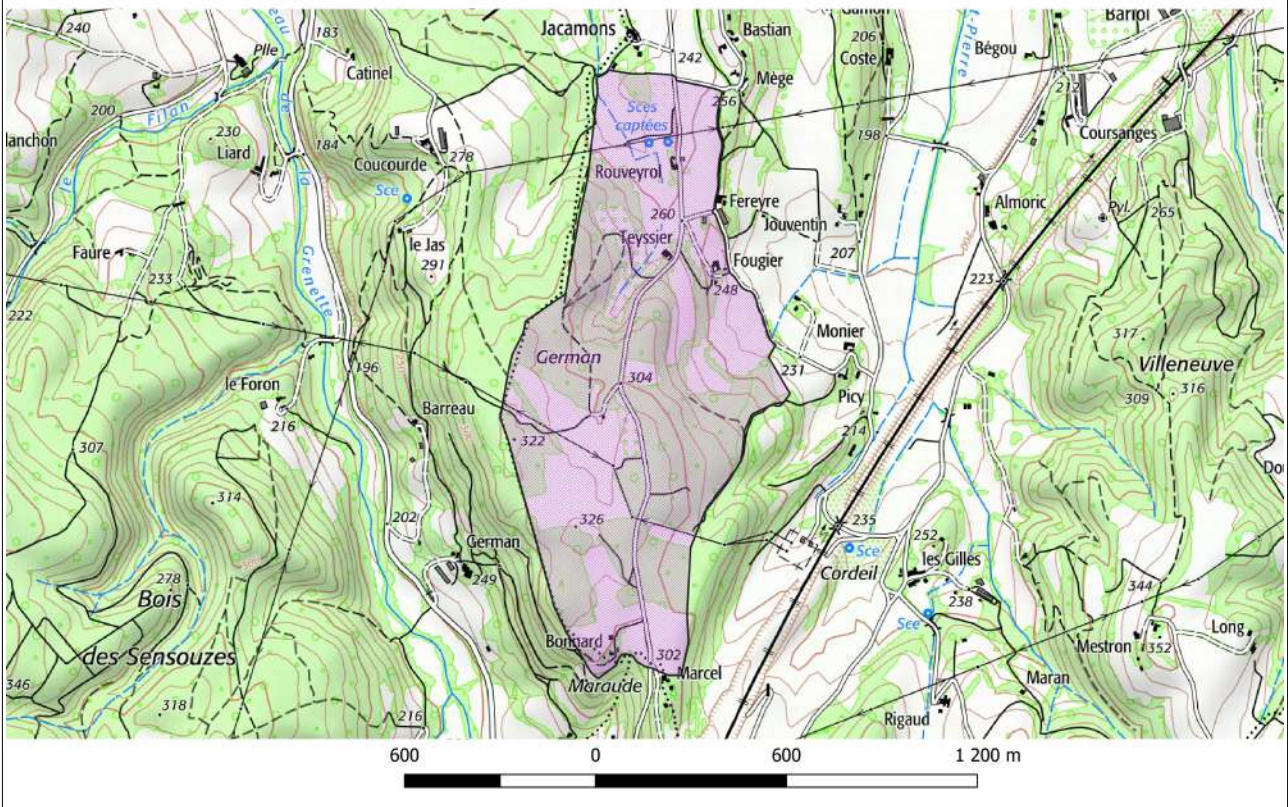

Zone d'Actions Renforcées
La galerie de la tour, commune de La Bâtie-Rolland (26)
Aire d'alimentation du captage (AAC)