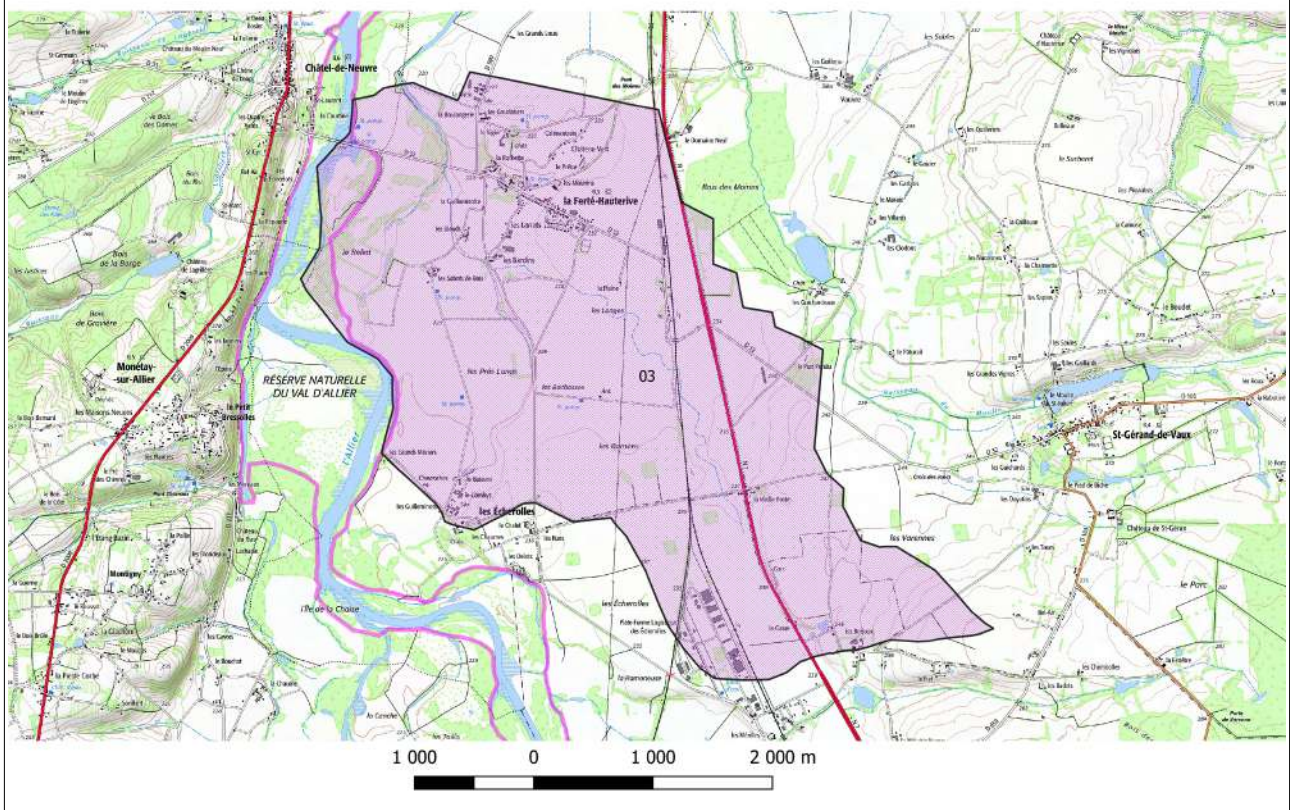

# **Cartographies des zones d'actions renforcées du PAR 7 Auvergne-Rhône-Alpes**

## **Version initiale à l'entrée en vigueur du PAR 7**

Liste des captages situés en Auvergne-Rhône-Alpes classés en ZAR :

- Les Terriens, commune de Gannay sur Loire (03)
- Pont de Chatel, commune de La Ferté Hauterive (03)
- Port Saint Aubin, commune de Dompierre sur Besbre (03)
- Les Mottes, commune de Paray sous Briailles (03)
- Moureyre, Pideyre, Orlhac, commune de Vieillespesse (15)
- Source Chaffoix, commune d'Autichamp (26)
- Source Rouveyrol, commune de Chabrillan (26)
- La galerie de la tour, commune de La Bâtie-Rolland (26)
- Bas Beaufort puits secours, commune de Beaufort (38)
- Chozelle, Avinans secours, Coutuses, communes de Tignieu-Jameyzieu, de Satolas et Bonce et de Charvieu Chavagneux (38) et Azieu, Saint-Exupéry, Reculon, commune de Genas et de Colombier-Saugnier (69)
- Sources du Plateau de Louze, commune de Saint-Maurice-l'Exil (38)
- Charlan, commune de Ruy Montceau (38)
- Anzieux, La Vaure et Les Vials, commune de Saint-André-le-Puy (42)
- La Giraudière, commune de Saint-Just-Saint-Rambert (42)

Liste des captages situés en Bourgogne-Franche-Comté classés en ZAR, avec un périmètre intersectant la région Auvergne-Rhône-Alpes :

- Varenne, commune de Varenne Saint Germain (71), périmètre intersectant la commune de Chassenard (03)
- La Grève, commune de Perrigny sur Loire (71), périmètre intersectant la commune de Pierrefitte sur Loire (03)

Zone d'Actions Renforcées  
Les Terriens, commune de Gannay sur Loire (03) - Aire d'alimentation du captage (AAC)

Zone d'Actions Renforcées  
Pont de Chatel, commune de La Ferté Hauterive (03)  
Aire d'alimentation du captage (AAC)