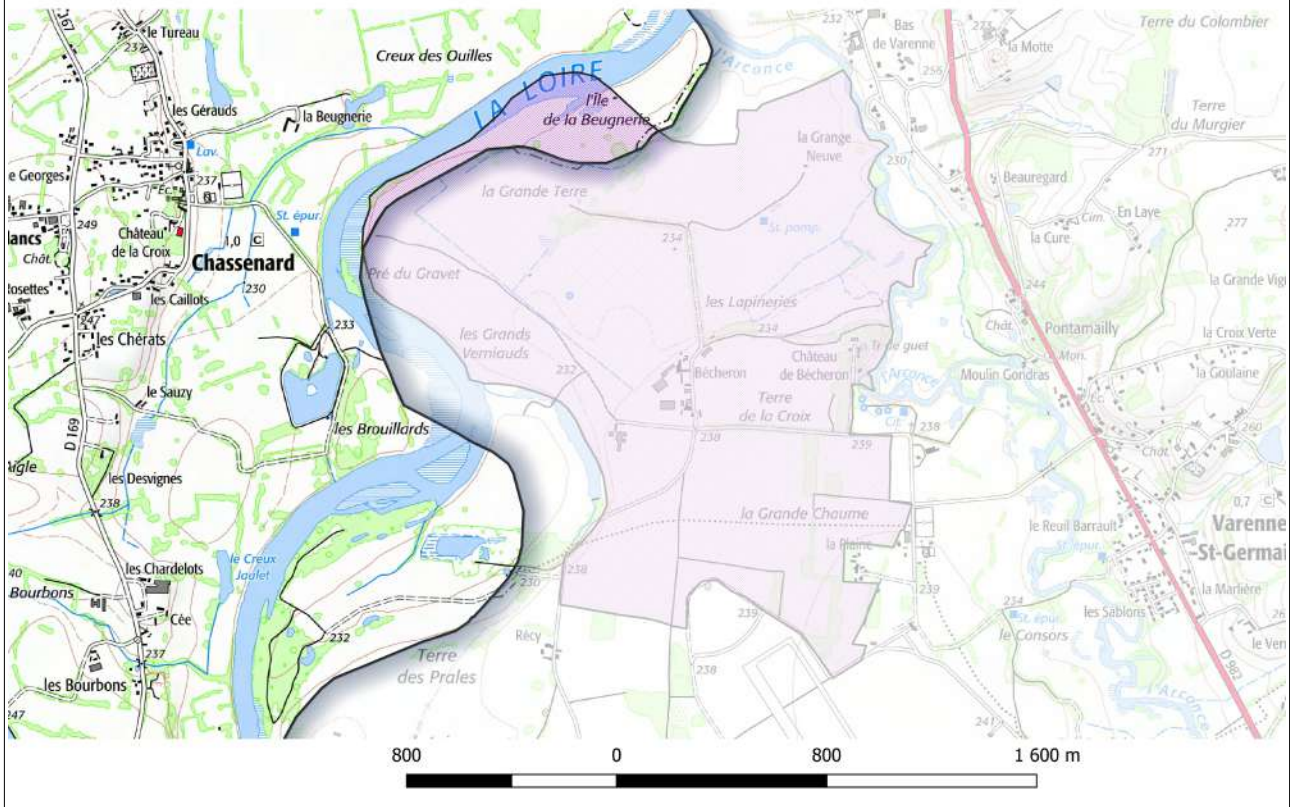

Zone d'Actions Renforcées  
Source Rouveyrol, commune de Chabrillan (26)  
Périmètre de protection éloigné (PPE)

Zone d'Actions Renforcées  
La galerie de la tour, commune de La Bâtie-Rolland (26)  
Aire d'alimentation du captage (AAC)

Zone d'Actions Renforcées  
Sources du Plateau de Louze, commune de Saint-Maurice-l'Exil (38)  
Aire d'alimentation du captage (AAC)

Zone d'Actions Renforcées  
Charlan, commune de Ruy Montceau (38) - Aire d'alimentation du captage (AAC)

Zone d'Actions Renforcées  
Anzieux, La Vaure et Les Vials, commune de Saint-André-le-Puy (42)  
Aire d'alimentation du captage (AAC)

Zone d'Actions Renforcées  
La Giraudière, commune de Saint-Just-Saint-Rambert (42)  
Aire d'alimentation du captage (AAC)

Zone d'Actions Renforcées  
Varenne, commune de Varenne Saint Germain (71)  
Périmètre de protection éloigné (PPE) intersectant la commune de Chassenard (03)

Zone d'Actions Renforcées  
La Grève, commune de Perrigny sur Loire (71)  
Périmètre de protection éloigné (PPE) intersectant la commune de Pierrefitte sur Loire (03)