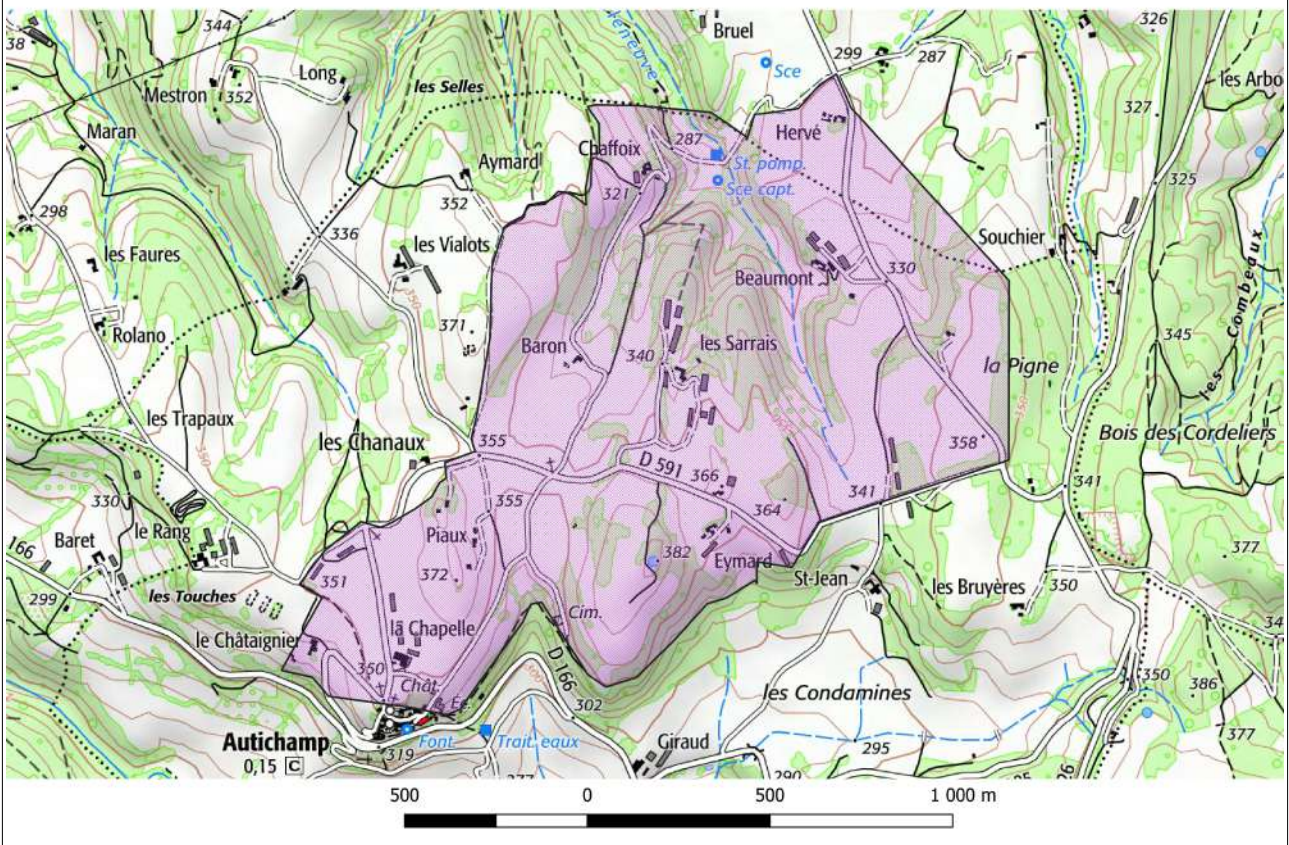

Zone d'Actions Renforcées  
Les Terriens, commune de Gannay sur Loire (03) - Aire d'alimentation du captage (AAC)

Zone d'Actions Renforcées  
Pont de Chatel, commune de La Ferté Hauterive (03)  
Aire d'alimentation du captage (AAC)

Zone d'Actions Renforcées  
Port Saint Aubin, commune de Dompierre sur Besbre (03)  
Zone de protection de l'aire d'alimentation du captage (ZPAAC)

Zone d'Actions Renforcées  
Les Mottes, commune de Paray sous Brailles (03)  
Zone de protection de l'aire d'alimentation du captage (ZPAAC)

Zone d'Actions Renforcées  
Moureyre, Pideyre, Orlhac, commune de Vieillespesse (15)  
Commune

Zone d'Actions Renforcées  
Source Chaffoix, commune d'Autichamp (26) - Aire d'alimentation du captage (AAC)