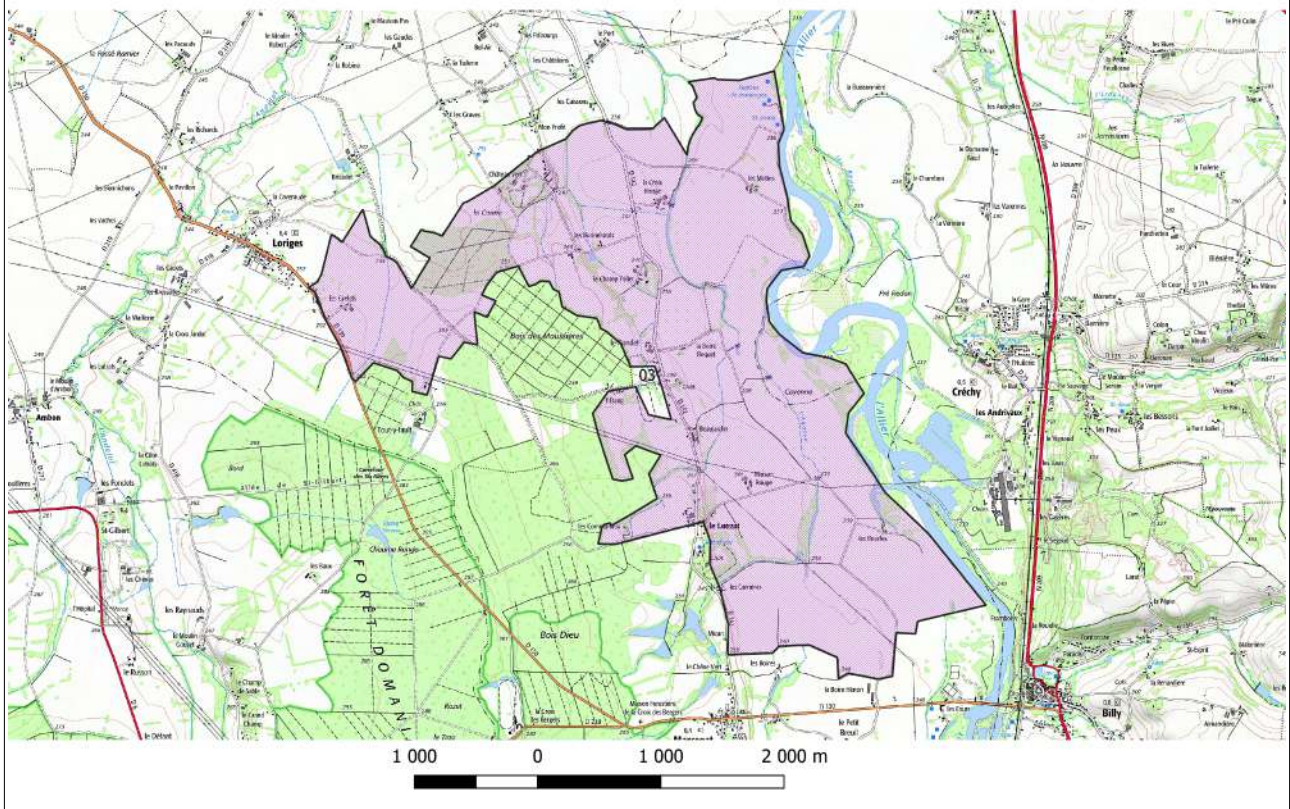

Liste des captages situés en Bourgogne-Franche-Comté classés en ZAR, avec un périmètre intersectant la région Auvergne-Rhône-Alpes :

- Varenne, commune de Varenne Saint Germain (71), périmètre intersectant la commune de Chassenard (03)
- La Grève, commune de Perrigny sur Loire (71), périmètre intersectant la commune de Pierrefitte sur Loire (03)

Zone d'Actions Renforcées  
Les Terriens, commune de Gannay sur Loire (03) - Aire d'alimentation du captage (AAC)

Zone d'Actions Renforcées  
Pont de Chatel, commune de La Ferté Hauterive (03)  
Aire d'alimentation du captage (AAC)

Zone d'Actions Renforcées  
Port Saint Aubin, commune de Dompierre sur Besbre (03)  
Zone de protection de l'aire d'alimentation du captage (ZPAAC)

Zone d'Actions Renforcées  
Les Mottes, commune de Paray sous Brailles (03)  
Zone de protection de l'aire d'alimentation du captage (ZPAAC)

Zone d'Actions Renforcées  
Moureyre, Pideyre, Orlhac, commune de Vieillespesse (15)  
Commune

Zone d'Actions Renforcées  
Source Chaffoix, commune d'Autichamp (26) - Aire d'alimentation du captage (AAC)