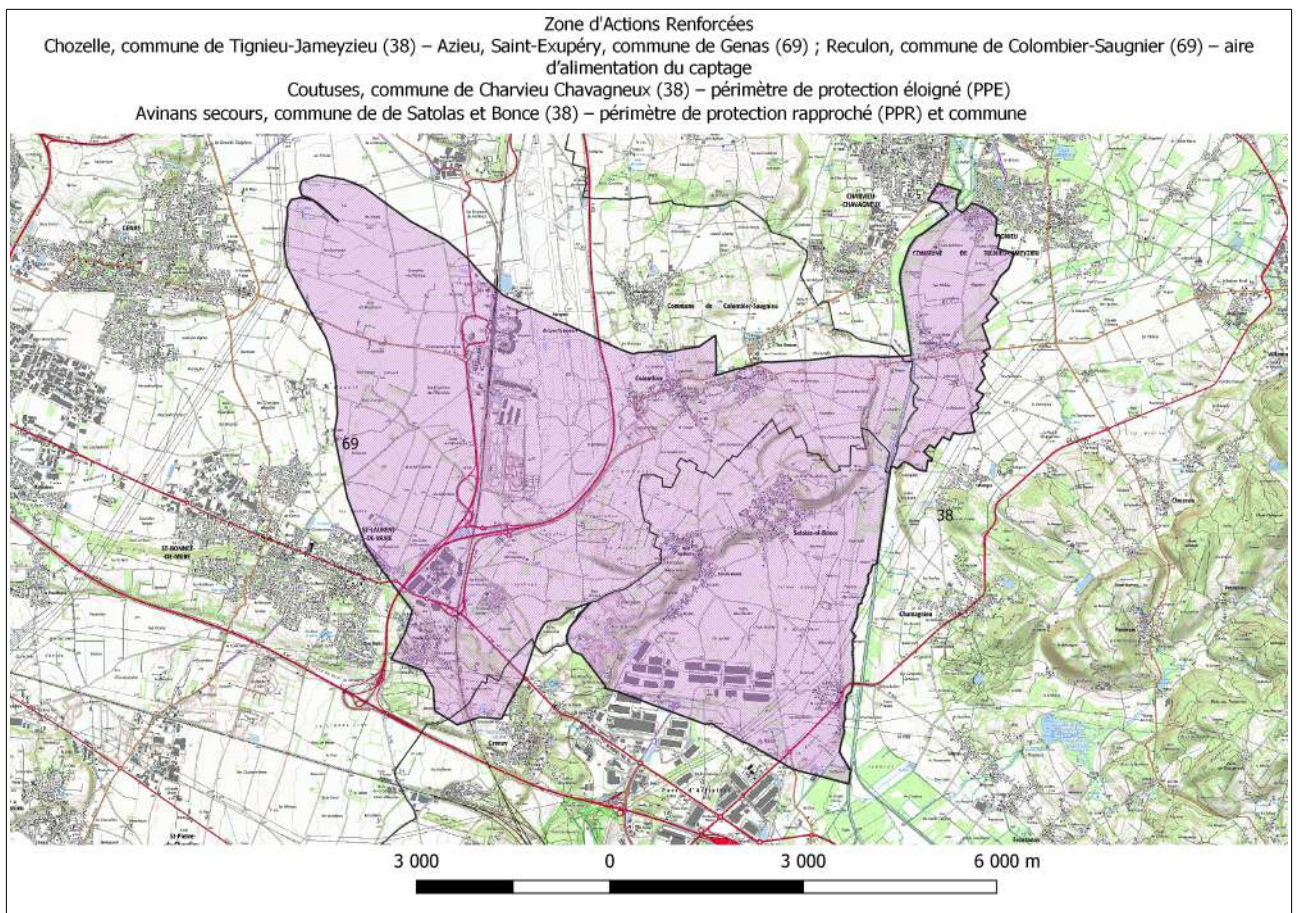

Zone d'Actions Renforcées  
Les Terriens, commune de Gannay sur Loire (03) - Aire d'alimentation du captage (AAC)

Zone d'Actions Renforcées  
Pont de Chatel, commune de La Ferté Hauterive (03)  
Aire d'alimentation du captage (AAC)

Zone d'Actions Renforcées  
Port Saint Aubin, commune de Dompierre sur Besbre (03)  
Zone de protection de l'aire d'alimentation du captage (ZPAAC)

Zone d'Actions Renforcées  
Les Mottes, commune de Paray sous Brailles (03)  
Zone de protection de l'aire d'alimentation du captage (ZPAAC)

Zone d'Actions Renforcées  
Moureyre, Pideyre, Orlhac, commune de Vieillespesse (15)  
Commune

Zone d'Actions Renforcées  
Source Chaffoix, commune d'Autichamp (26) - Aire d'alimentation du captage (AAC)

Zone d'Actions Renforcées  
Source Rouveyrol, commune de Chabrillan (26)  
Périmètre de protection éloigné (PPE)

Zone d'Actions Renforcées  
La galerie de la tour, commune de La Bâtie-Rolland (26)  
Aire d'alimentation du captage (AAC)