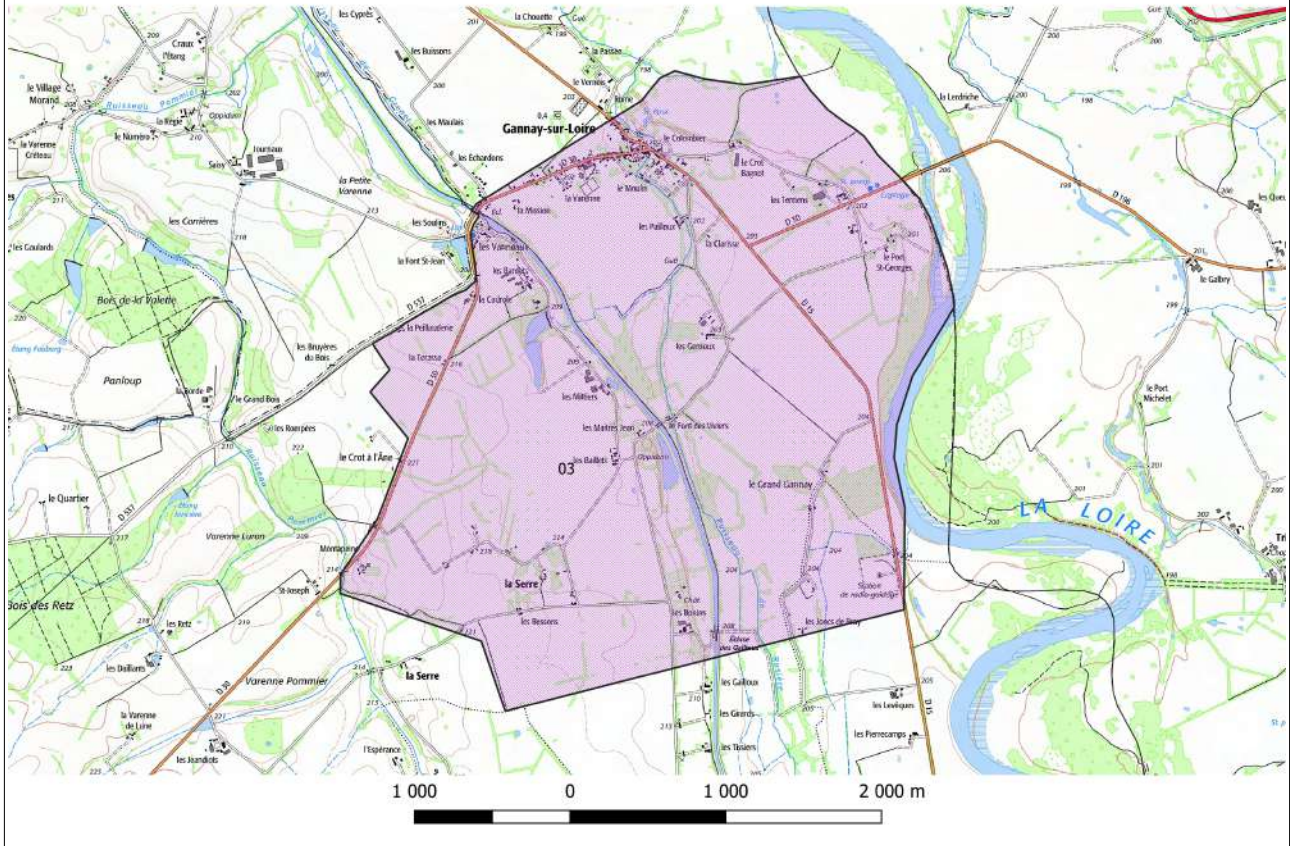

# **Cartographies des zones d'actions renforcées du PAR 7 Auvergne-Rhône-Alpes**

## **Version initiale à l'entrée en vigueur du PAR 7**

Liste des captages situés en Auvergne-Rhône-Alpes classés en ZAR :

- Les Terriens, commune de Gannay sur Loire (03)
- Pont de Chatel, commune de La Ferté Hauterive (03)
- Port Saint Aubin, commune de Dompierre sur Besbre (03)
- Les Mottes, commune de Paray sous Briailles (03)
- Moureyre, Pideyre, Orlhac, commune de Vieillespesse (15)
- Source Chaffoix, commune d'Autichamp (26)
- Source Rouveyrol, commune de Chabrillan (26)
- La galerie de la tour, commune de La Bâtie-Rolland (26)
- Bas Beaufort puits secours, commune de Beaufort (38)
- Chozelle, Avinans secours, Coutuses, communes de Tignieu-Jameyzieu, de Satolas et Bonce et de Charvieu Chavagneux (38) et Azieu, Saint-Exupéry, Reculon, commune de Genas et de Colombier-Saugnier (69)
- Sources du Plateau de Louze, commune de Saint-Maurice-l'Exil (38)
- Charlan, commune de Ruy Montceau (38)
- Anzieux, La Vaure et Les Vials, commune de Saint-André-le-Puy (42)
- La Giraudière, commune de Saint-Just-Saint-Rambert (42)

Liste des captages situés en Bourgogne-Franche-Comté classés en ZAR, avec un périmètre intersectant la région Auvergne-Rhône-Alpes :

- Varenne, commune de Varenne Saint Germain (71), périmètre intersectant la commune de Chassenard (03)
- La Grève, commune de Perrigny sur Loire (71), périmètre intersectant la commune de Pierrefitte sur Loire (03)

Zone d'Actions Renforcées  
Les Terriens, commune de Gannay sur Loire (03) - Aire d'alimentation du captage (AAC)

Zone d'Actions Renforcées  
Pont de Chatel, commune de La Ferté Hauterive (03)  
Aire d'alimentation du captage (AAC)