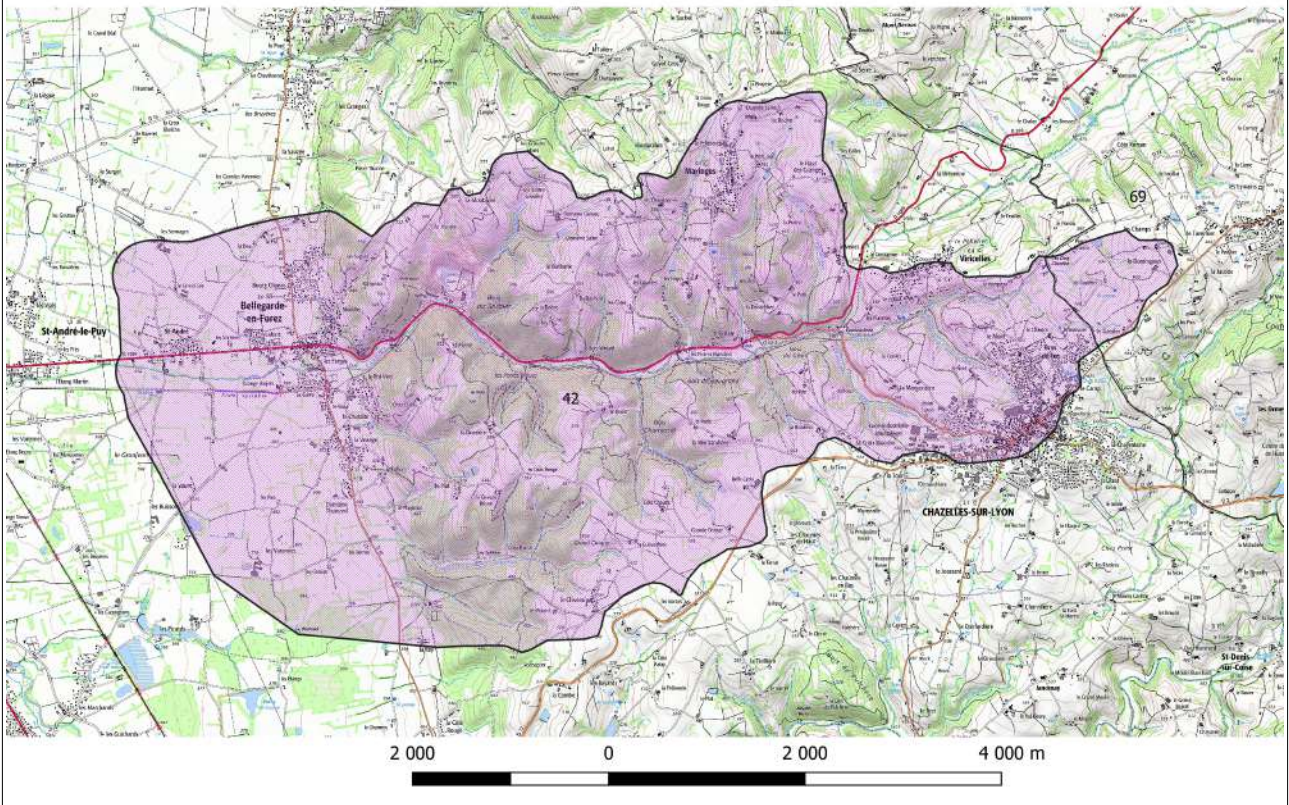

Zone d'Actions Renforcées  
Moureyre, Pideyre, Orlhac, commune de Vieillespesse (15)  
Commune

Zone d'Actions Renforcées  
Source Chaffoix, commune d'Autichamp (26) - Aire d'alimentation du captage (AAC)

Zone d'Actions Renforcées  
Source Rouveyrol, commune de Chabrillan (26)  
Périmètre de protection éloigné (PPE)

Zone d'Actions Renforcées  
La galerie de la tour, commune de La Bâtie-Rolland (26)  
Aire d'alimentation du captage (AAC)

Zone d'Actions Renforcées  
Sources du Plateau de Louze, commune de Saint-Maurice-l'Exil (38)  
Aire d'alimentation du captage (AAC)

Zone d'Actions Renforcées  
Charlan, commune de Ruy Montceau (38) - Aire d'alimentation du captage (AAC)

Zone d'Actions Renforcées  
Anzieux, La Vaure et Les Vials, commune de Saint-André-le-Puy (42)  
Aire d'alimentation du captage (AAC)

Zone d'Actions Renforcées  
La Giraudière, commune de Saint-Just-Saint-Rambert (42)  
Aire d'alimentation du captage (AAC)