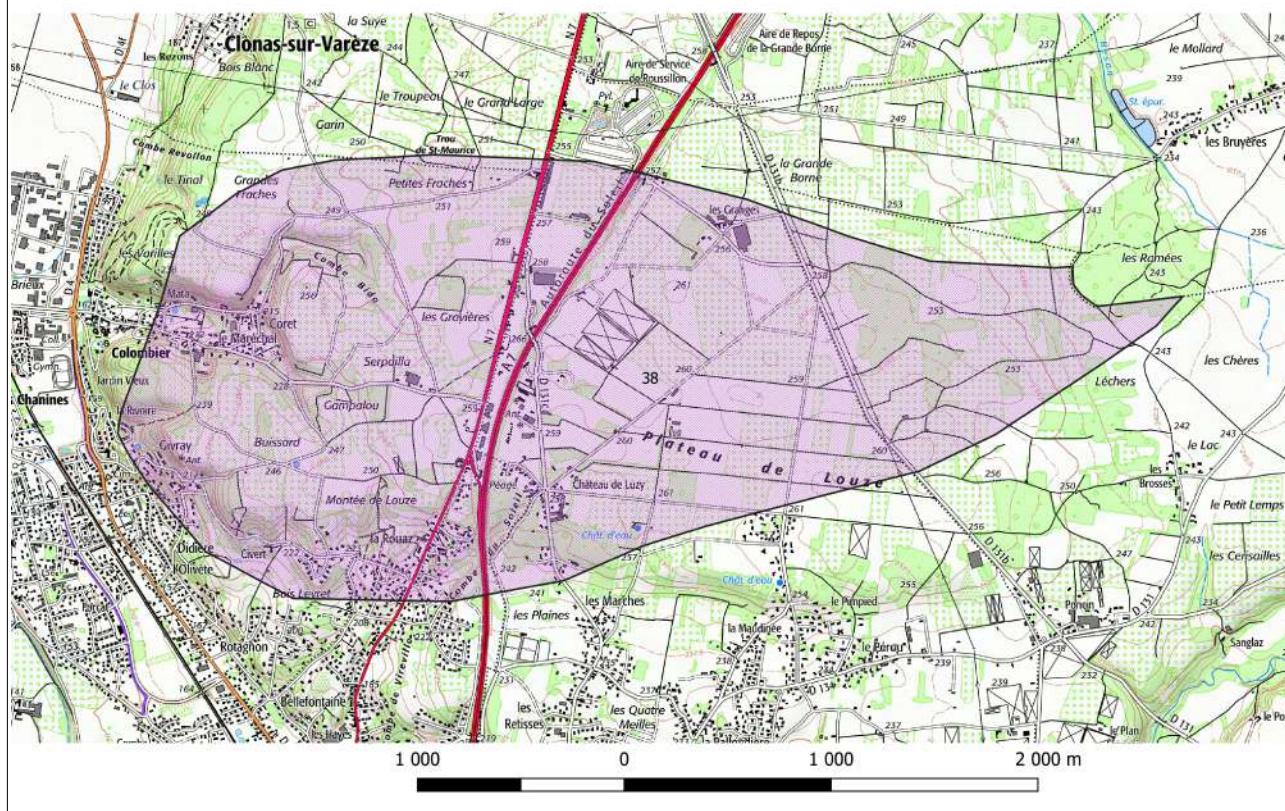

Zone d'Actions Renforcées  
Moureyre, Pideyre, Orlhac, commune de Vieillespesse (15)  
Commune

Zone d'Actions Renforcées  
Source Chaffoix, commune d'Autichamp (26) - Aire d'alimentation du captage (AAC)

Zone d'Actions Renforcées  
Source Rouveyrol, commune de Chabrillan (26)  
Périmètre de protection éloigné (PPE)

Zone d'Actions Renforcées  
La galerie de la tour, commune de La Bâtie-Rolland (26)  
Aire d'alimentation du captage (AAC)

Zone d'Actions Renforcées  
Sources du Plateau de Louze, commune de Saint-Maurice-l'Exil (38)  
Aire d'alimentation du captage (AAC)

Zone d'Actions Renforcées  
Charlan, commune de Ruy Montceau (38) - Aire d'alimentation du captage (AAC)

Zone d'Actions Renforcées  
Anzieux, La Vaure et Les Vials, commune de Saint-André-le-Puy (42)  
Aire d'alimentation du captage (AAC)

Zone d'Actions Renforcées  
La Giraudière, commune de Saint-Just-Saint-Rambert (42)  
Aire d'alimentation du captage (AAC)