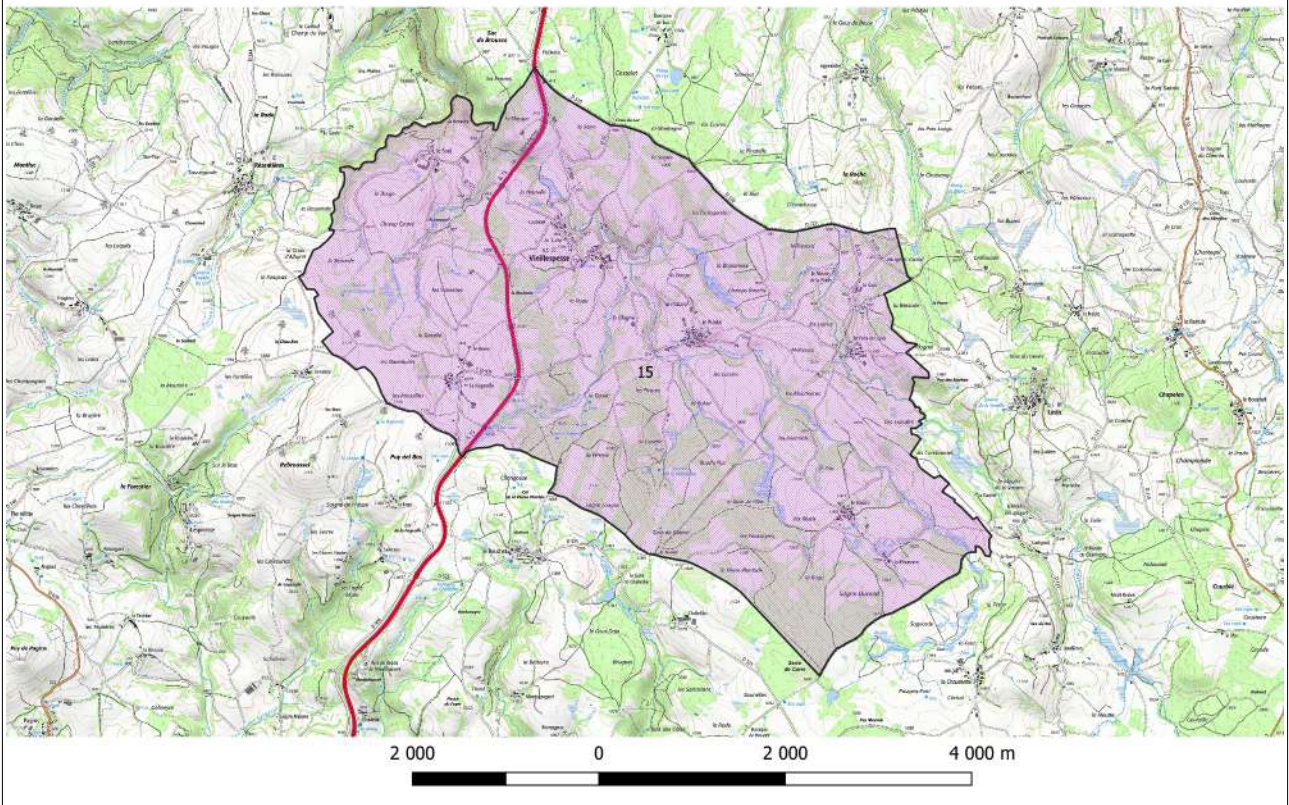

Liste des captages situés en Bourgogne-Franche-Comté classés en ZAR, avec un périmètre intersectant la région Auvergne-Rhône-Alpes :

- Varenne, commune de Varenne Saint Germain (71), périmètre intersectant la commune de Chassenard (03)
- La Grève, commune de Perrigny sur Loire (71), périmètre intersectant la commune de Pierrefitte sur Loire (03)

Zone d'Actions Renforcées  
Les Terriens, commune de Gannay sur Loire (03) - Aire d'alimentation du captage (AAC)

Zone d'Actions Renforcées  
Pont de Chatel, commune de La Ferté Hauterive (03)  
Aire d'alimentation du captage (AAC)

Zone d'Actions Renforcées  
Port Saint Aubin, commune de Dompierre sur Besbre (03)  
Zone de protection de l'aire d'alimentation du captage (ZPAAC)

Zone d'Actions Renforcées  
Les Mottes, commune de Paray sous Brailles (03)  
Zone de protection de l'aire d'alimentation du captage (ZPAAC)

Zone d'Actions Renforcées  
Moureyre, Pideyre, Orlhac, commune de Vieillespesse (15)  
Commune

Zone d'Actions Renforcées  
Source Chaffoix, commune d'Autichamp (26) - Aire d'alimentation du captage (AAC)