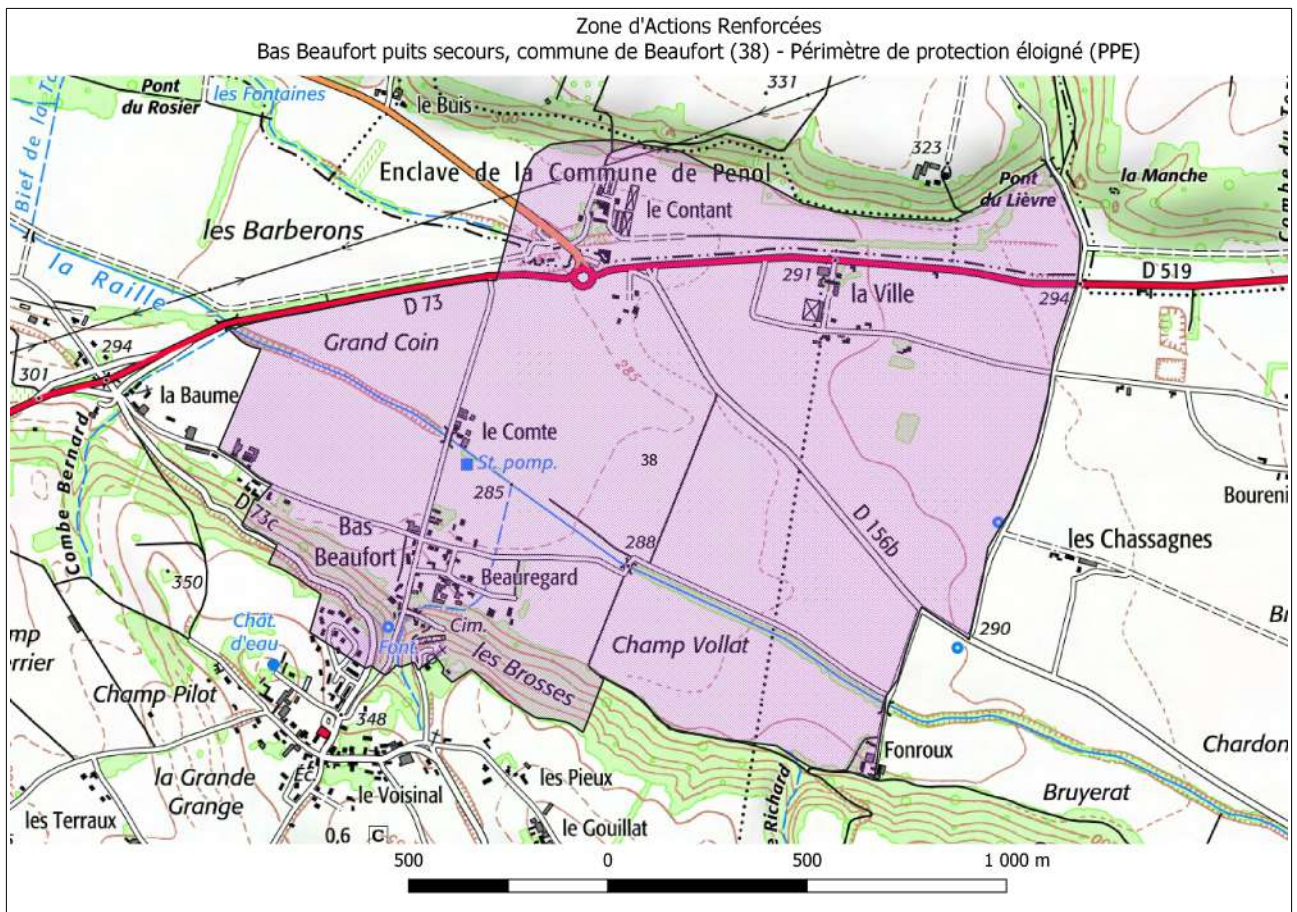

Zone d'Actions Renforcées  
Port Saint Aubin, commune de Dompierre sur Besbre (03)  
Zone de protection de l'aire d'alimentation du captage (ZPAAC)

Zone d'Actions Renforcées  
Les Mottes, commune de Paray sous Brailles (03)  
Zone de protection de l'aire d'alimentation du captage (ZPAAC)

Zone d'Actions Renforcées  
Moureyre, Pideyre, Orlhac, commune de Vieillespesse (15)  
Commune

Zone d'Actions Renforcées  
Source Chaffoix, commune d'Autichamp (26) - Aire d'alimentation du captage (AAC)

Zone d'Actions Renforcées  
Source Rouveyrol, commune de Chabrillan (26)  
Périmètre de protection éloigné (PPE)

Zone d'Actions Renforcées  
La galerie de la tour, commune de La Bâtie-Rolland (26)  
Aire d'alimentation du captage (AAC)

Zone d'Actions Renforcées  
Sources du Plateau de Louze, commune de Saint-Maurice-l'Exil (38)  
Aire d'alimentation du captage (AAC)

Zone d'Actions Renforcées  
Charlan, commune de Ruy Montceau (38) - Aire d'alimentation du captage (AAC)