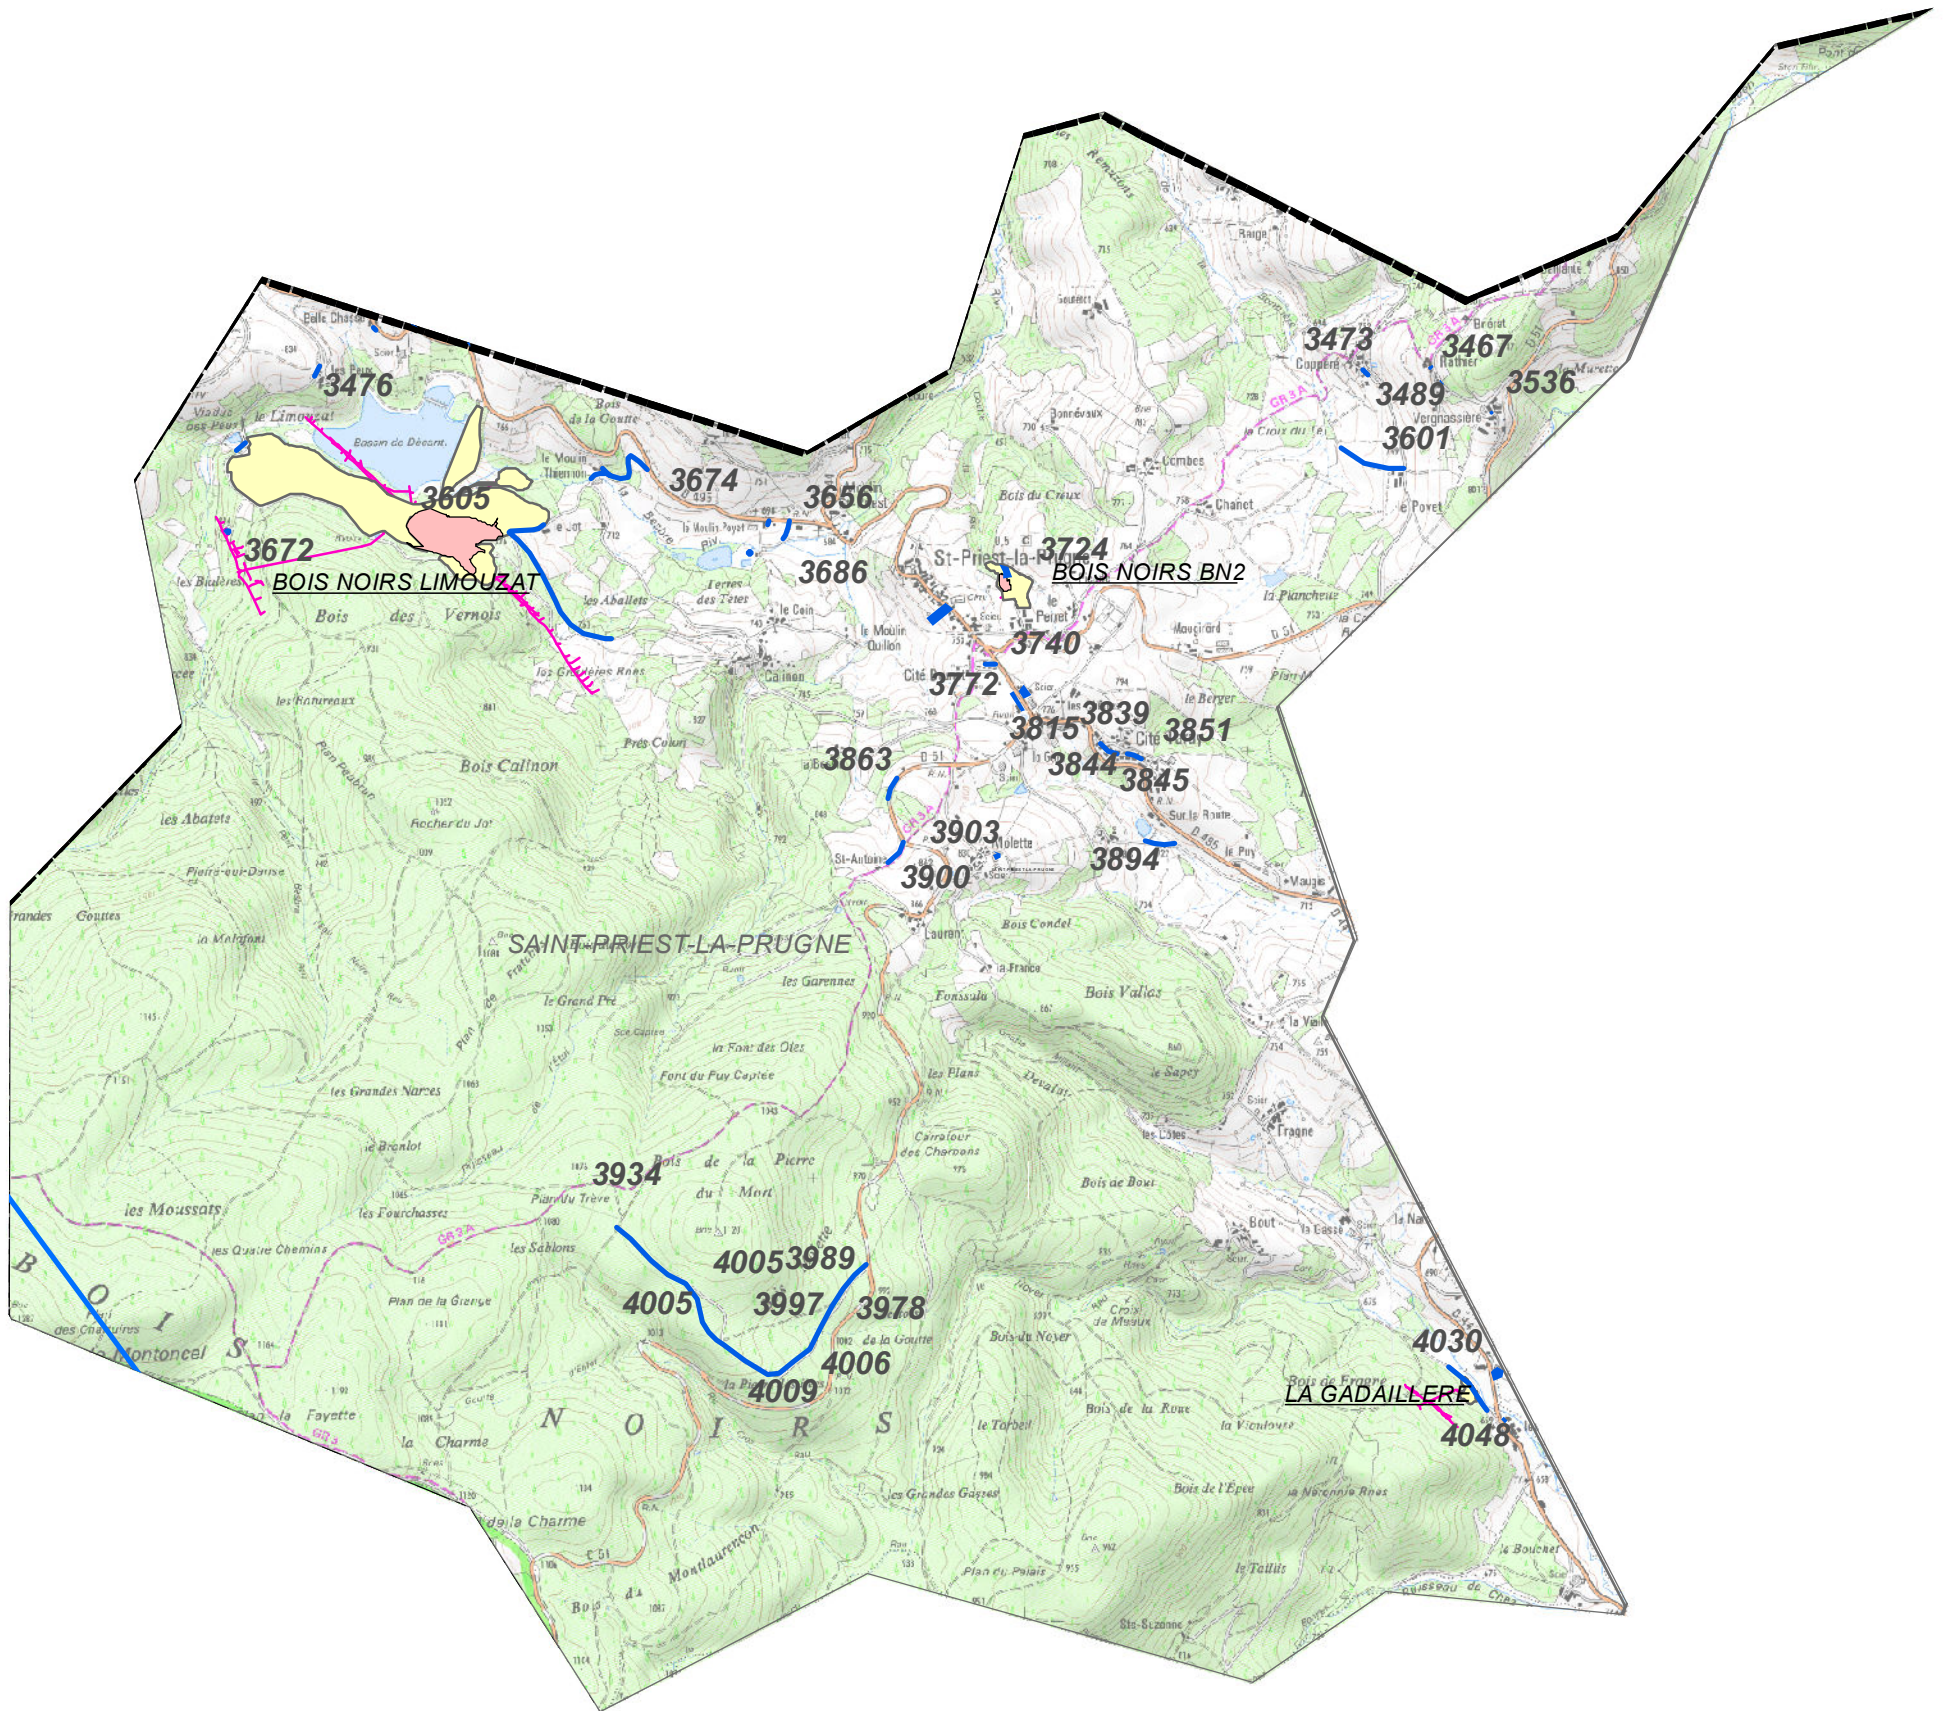

SAINT-PRIEST-LA-PRUGNE

Légende

- Stérile minier
- Contour Survol Hélicopté
- Niveau d'eau MCO
- MCO
- Site Minier

1:35 000