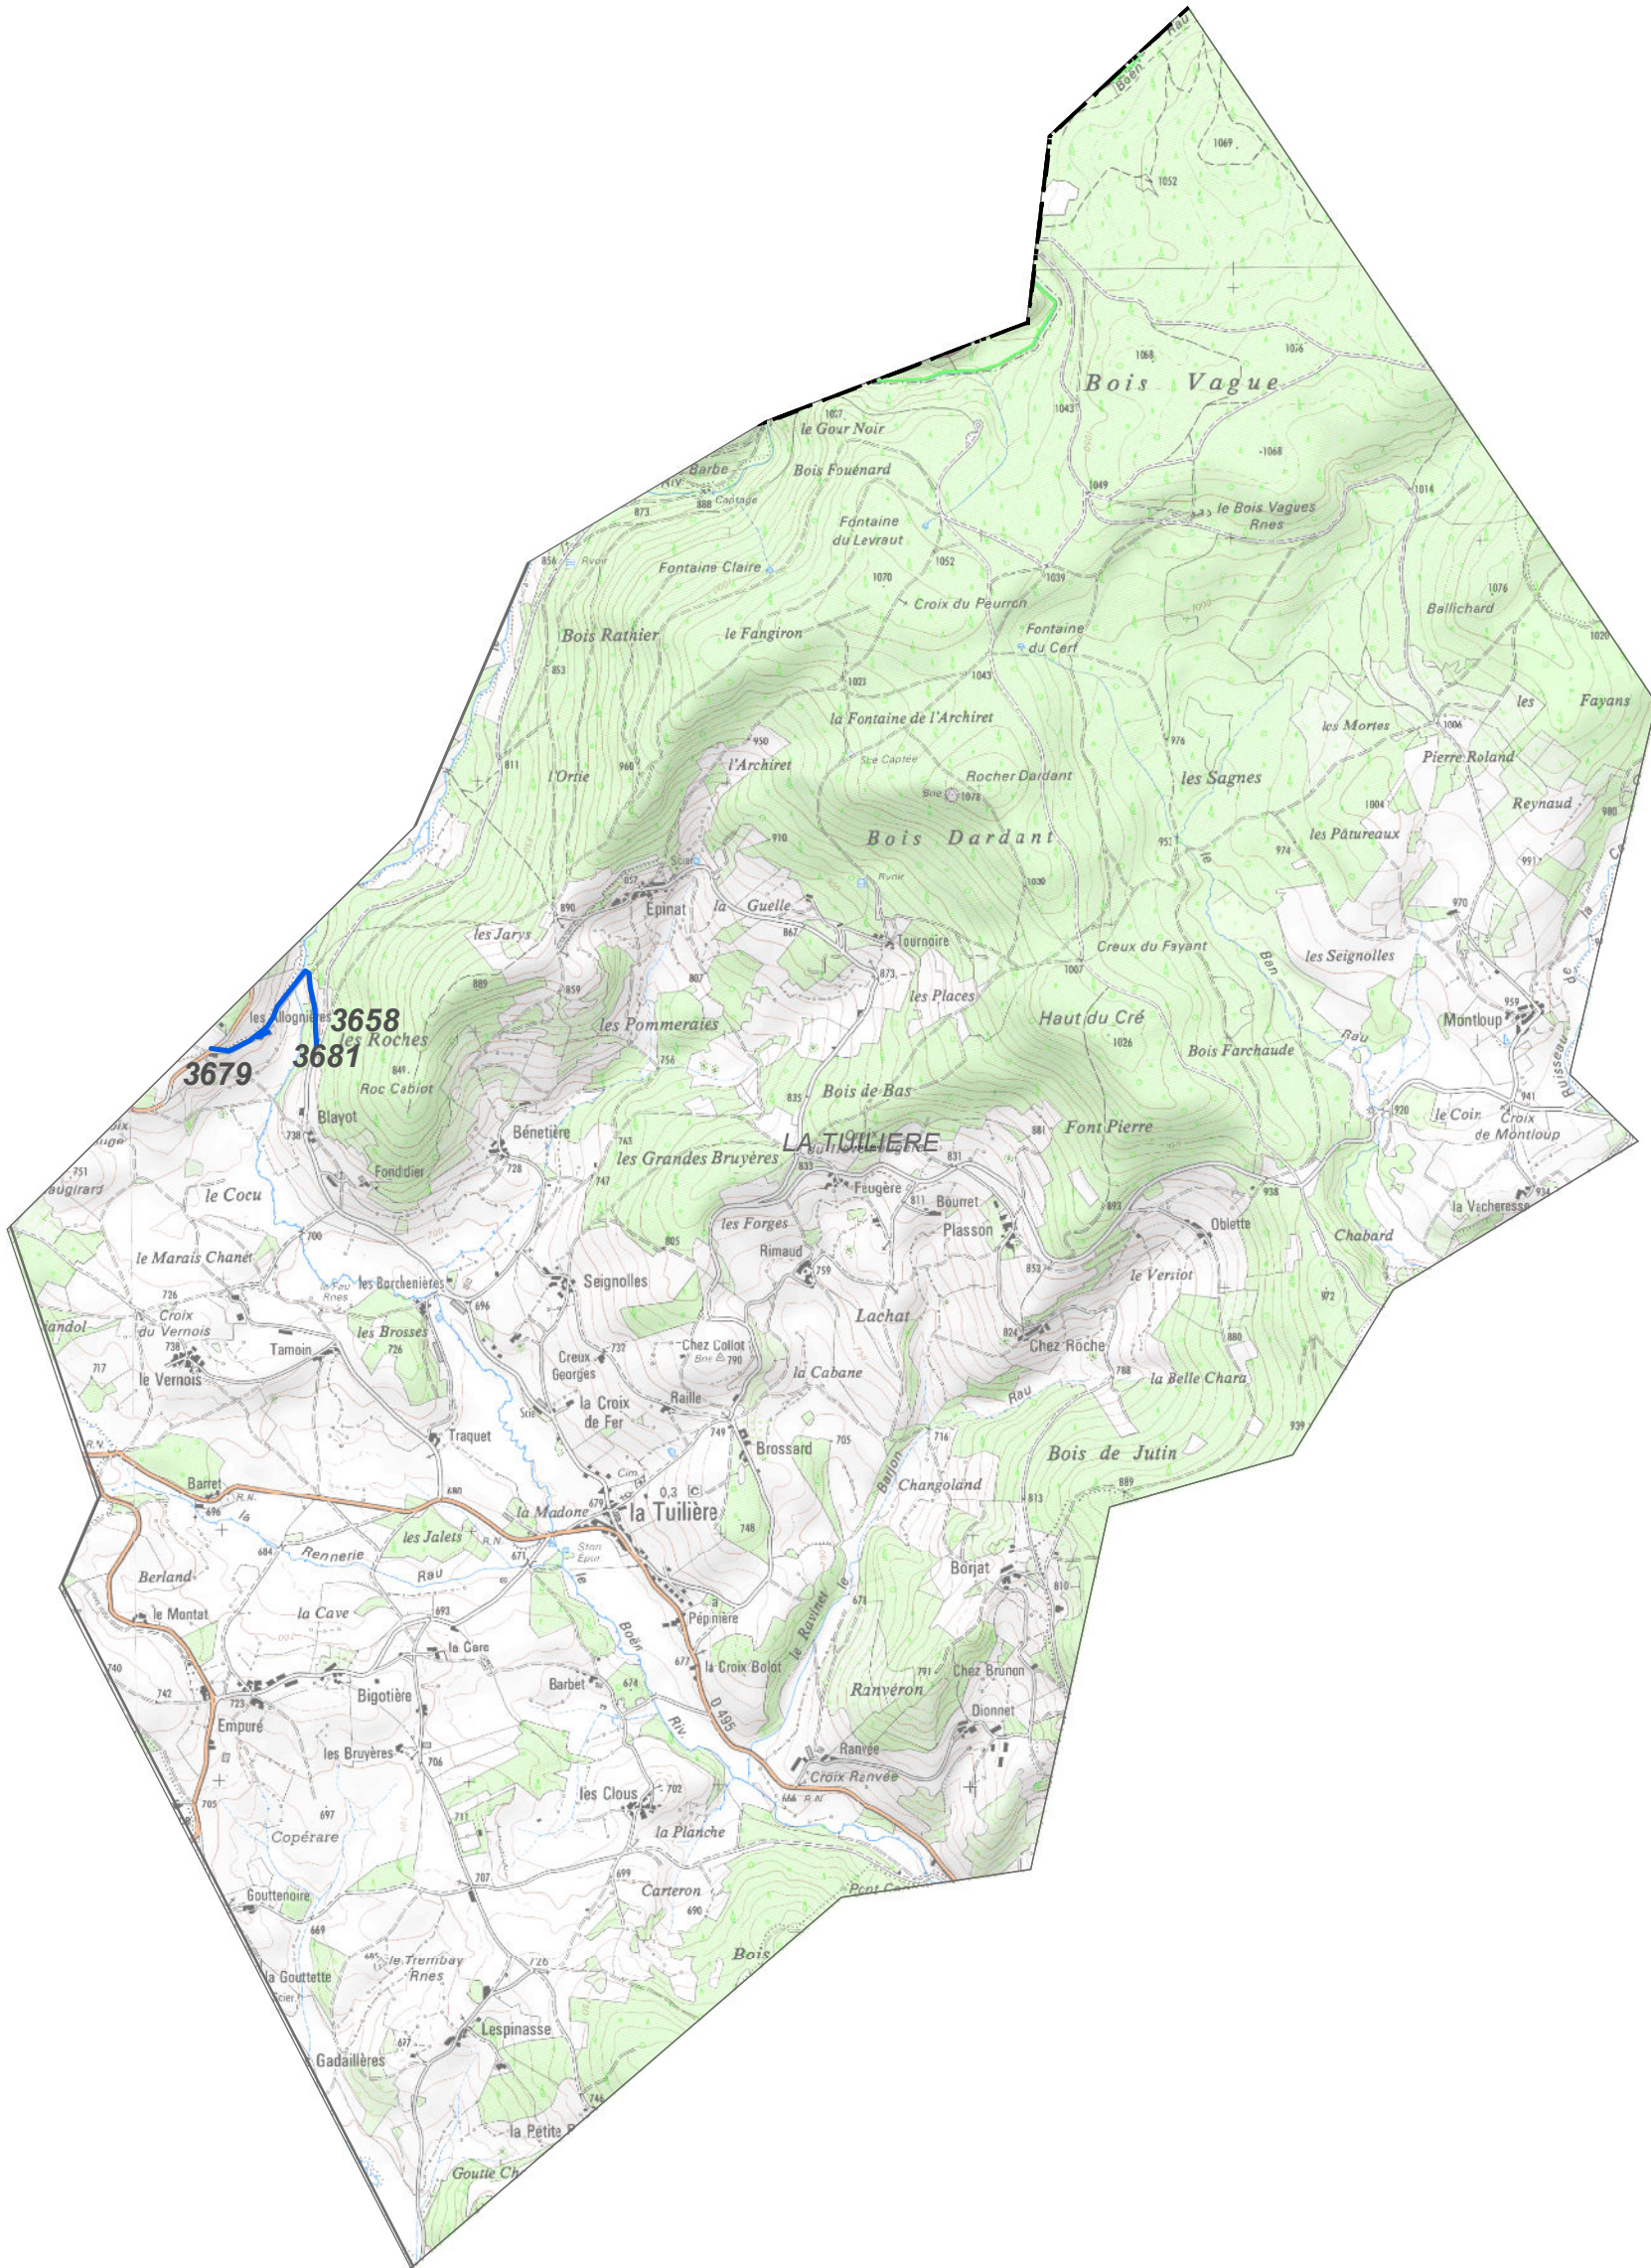

LA TUILLIERE

Légende

- Stérile minier
- Niveau d'eau MCO
- Site Minier
- Contour Survol Hélicoptère

1:30 000