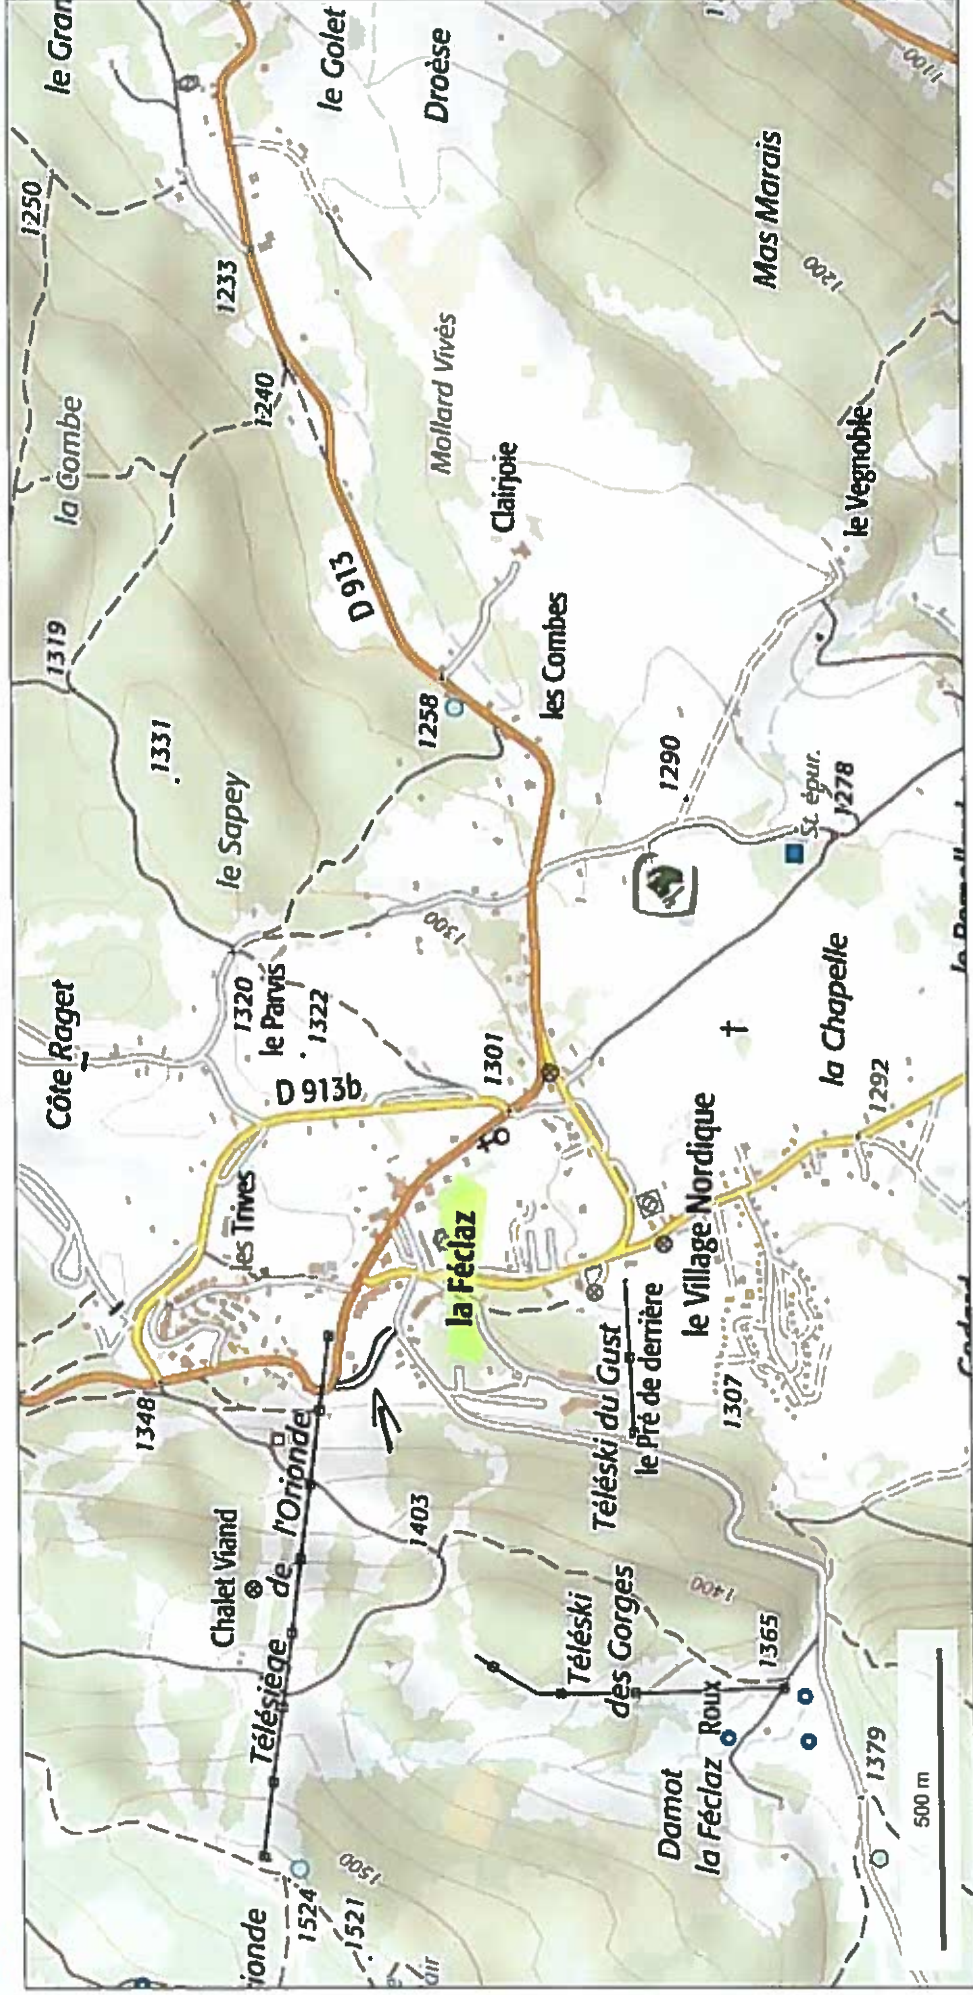

géoportail

© IGN 2017 - www.geoportail.gouv.fr/mentions-legales

Longitude : 5° 59' 41" E
Latitude : 45° 35' 59" N

Plan de situation 1

© IGN 2017 - www.geoportail.gouv.fr/mentions-legales

Longitude : 5° 59' 22" E
Latitude : 45° 38' 35" N

© IGN 2017 - www.geoportail.gouv.fr/mentions-legales

Longitude : 5° 58' 55" E
Latitude : 45° 38' 43" N

géoportail

© IGN 2017 - www.geoportail.gouv.fr/mentions-legales

Longitude : 5° 58' 50" E
Latitude : 45° 38' 44" N

Implantation des photos

1

2

3

4

5