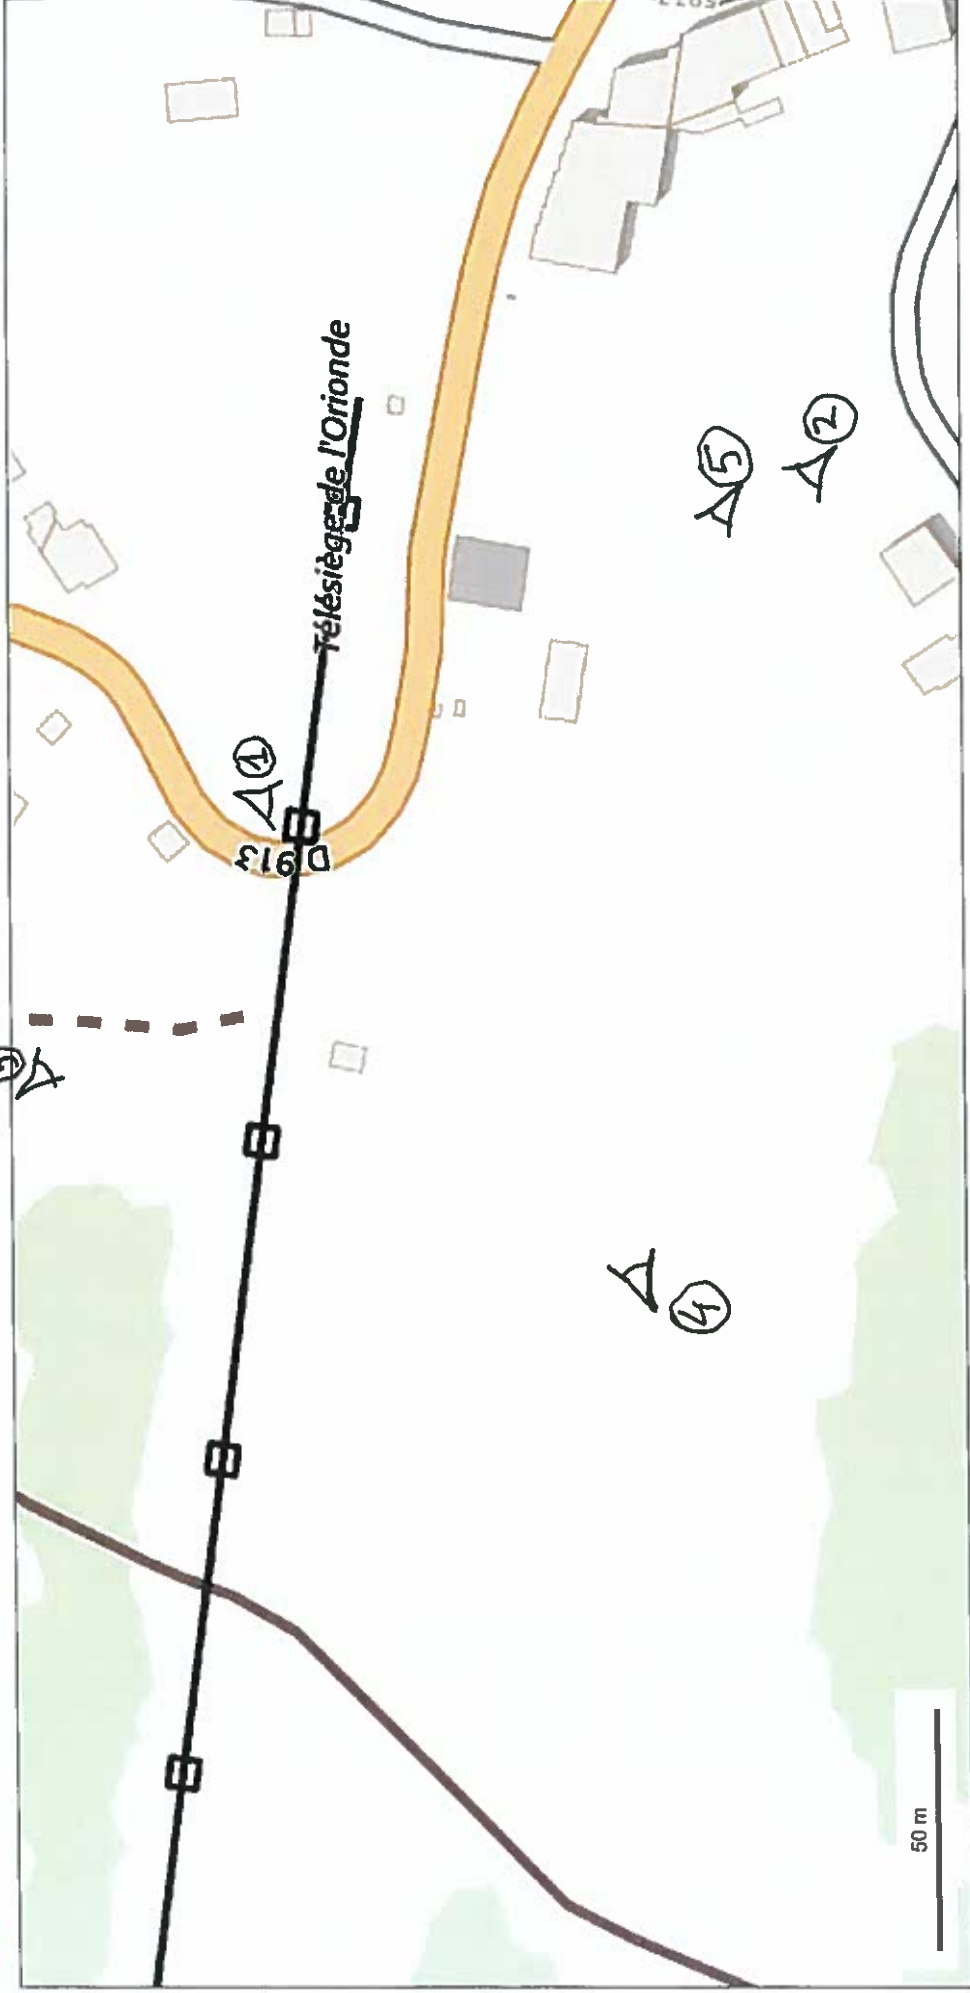

géoportail

© IGN 2017 - www.geoportail.gouv.fr/mentions-legales

Longitude : 5° 59' 41" E
Latitude : 45° 35' 59" N

Plan de situation 1

© IGN 2017 - www.geoportail.gouv.fr/mentions-legales

Longitude : 5° 59' 22" E
Latitude : 45° 38' 35" N

© IGN 2017 - www.geoportail.gouv.fr/mentions-legales

Longitude : 5° 58' 55" E
Latitude : 45° 38' 43" N

géoportail

© IGN 2017 - www.geoportail.gouv.fr/mentions-legales

Longitude : 5° 58' 50" E
Latitude : 45° 38' 44" N

Implantation des photos

1

2

3

4

5