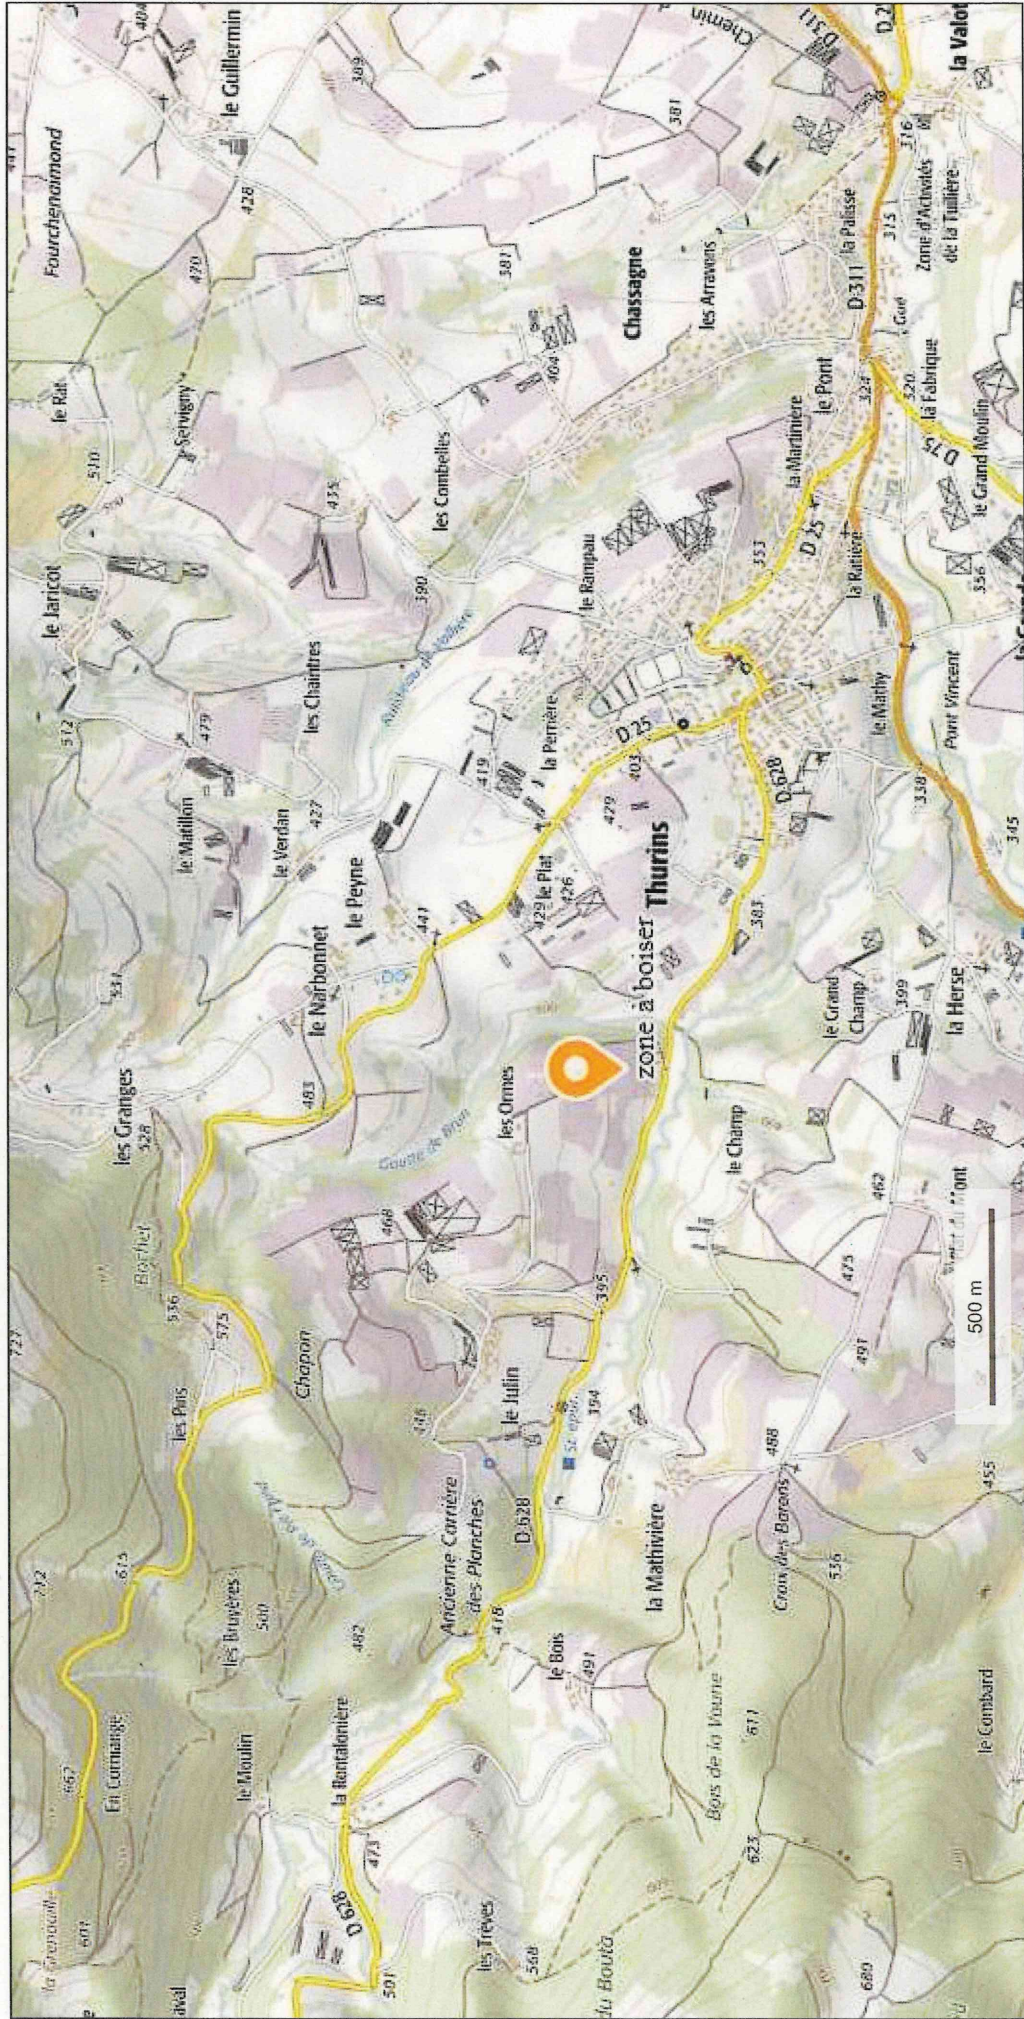

# plan de situation au 1/25 000

© IGN 2019 - [www.geoportail.gouv.fr/mentions-legales](http://www.geoportail.gouv.fr/mentions-legales)

Longitude : 4° 37' 47" E  
Latitude : 45° 41' 16" N

Google Maps D628

Google

Date de l'image : avr. 2016 © 2020 Google

Thurins, Auvergne-Rhône-Alpes

Street View