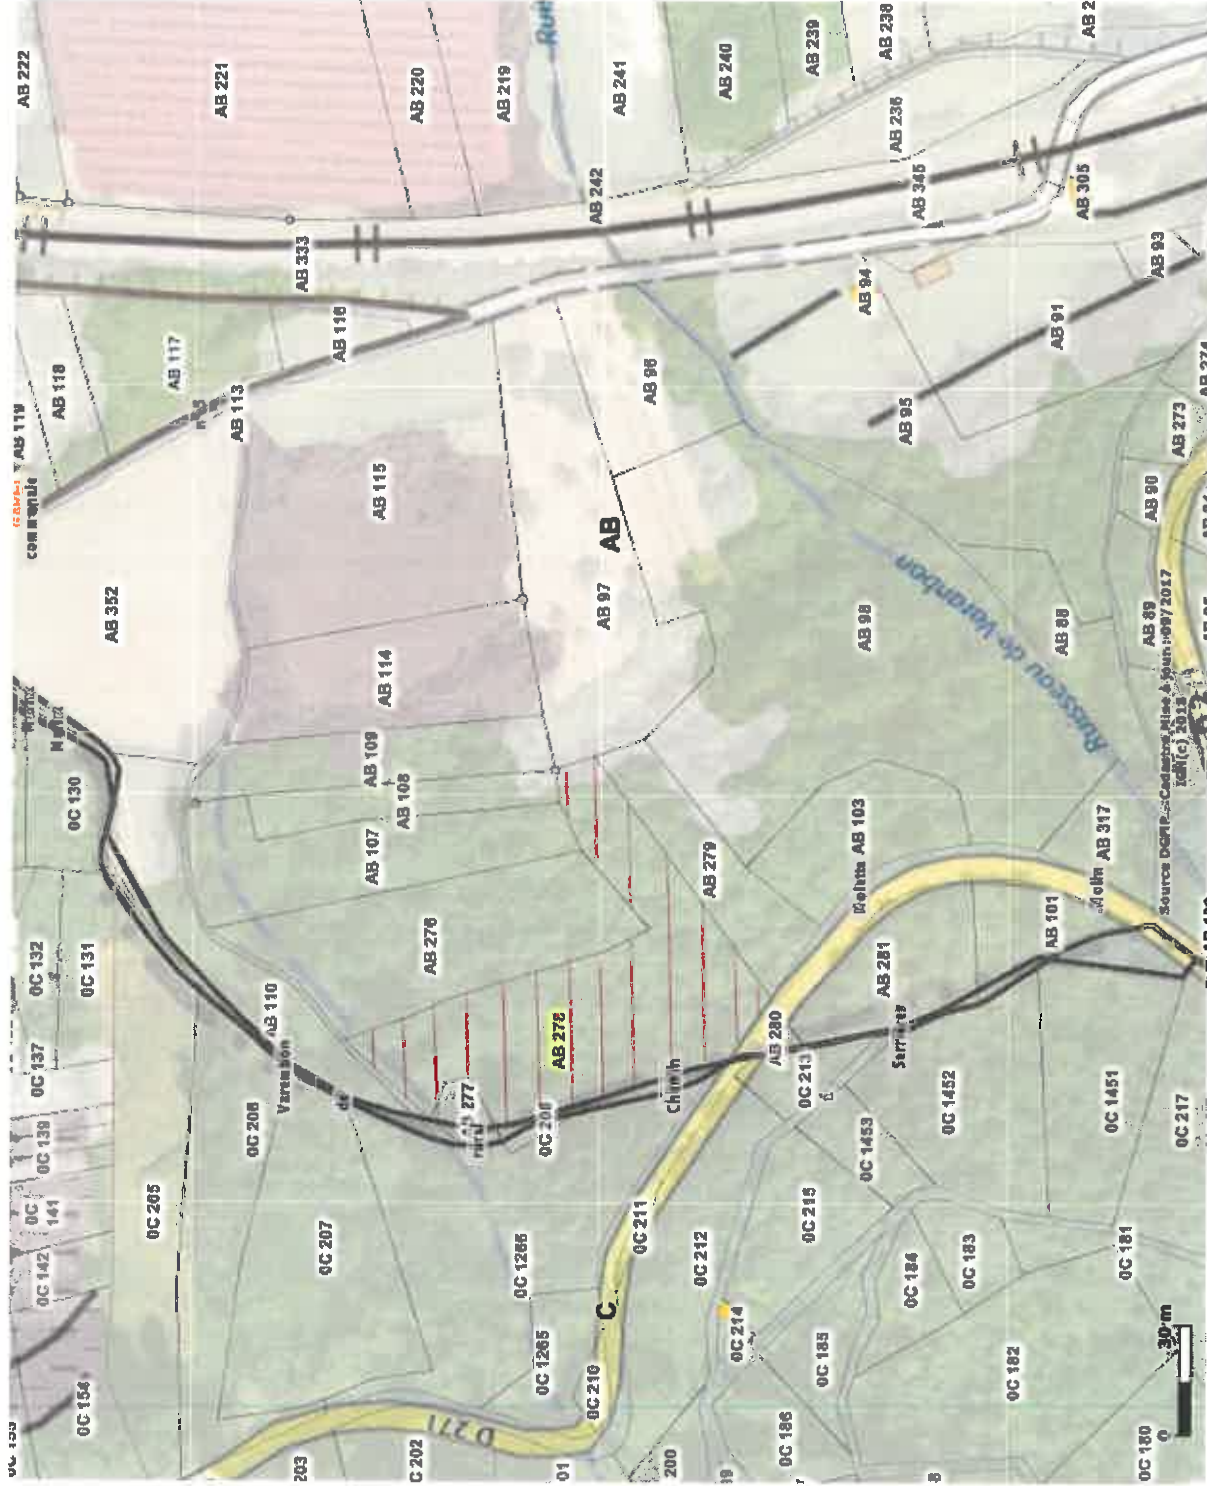

Section : C  
Feuille : 000 C 03

Échelle d'origine : 1/2500  
Échelle d'édition : 1/2500

Date d'édition : 24/01/2017  
(fuseau horaire de Paris)

Coordonnées en projection : RGF93CC45  
©2016 Ministère de l'Économie et des  
Finances

Cet extrait de plan vous est délivré par :

cadastre.gouv.fr

*Tarpuion*

Commune de SERRIERES

Commune de SERRIERES

Commune de FELINES