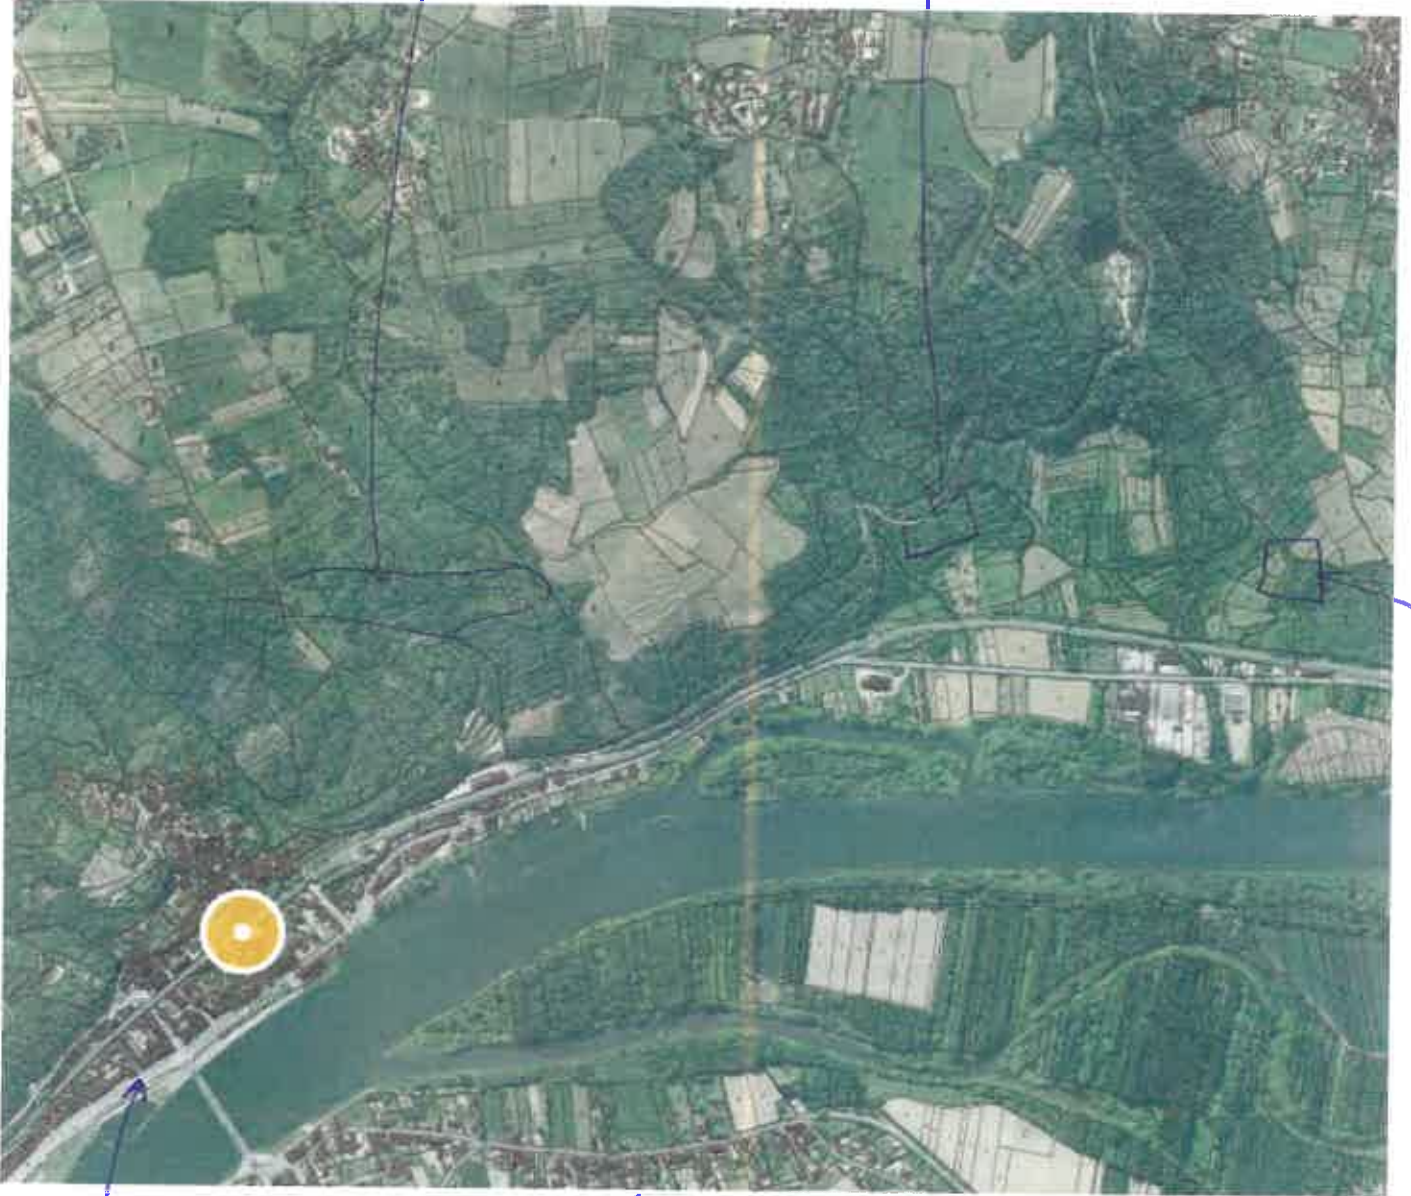

Marquies

Vancanson

Marquies

SERRIERES(07)

SABLON(26)

Département :  
ARDECHE

Commune :  
FELINES

DIRECTION GÉNÉRALE DES FINANCES PUBLIQUES

Section : C  
Feuille : 000 C 03

Échelle d'origine : 1/2500  
Échelle d'édition : 1/2500

Date d'édition : 24/01/2017  
(fuseau horaire de Paris)

Coordonnées en projection : RGF93CC45  
©2016 Ministère de l'Économie et des  
Finances