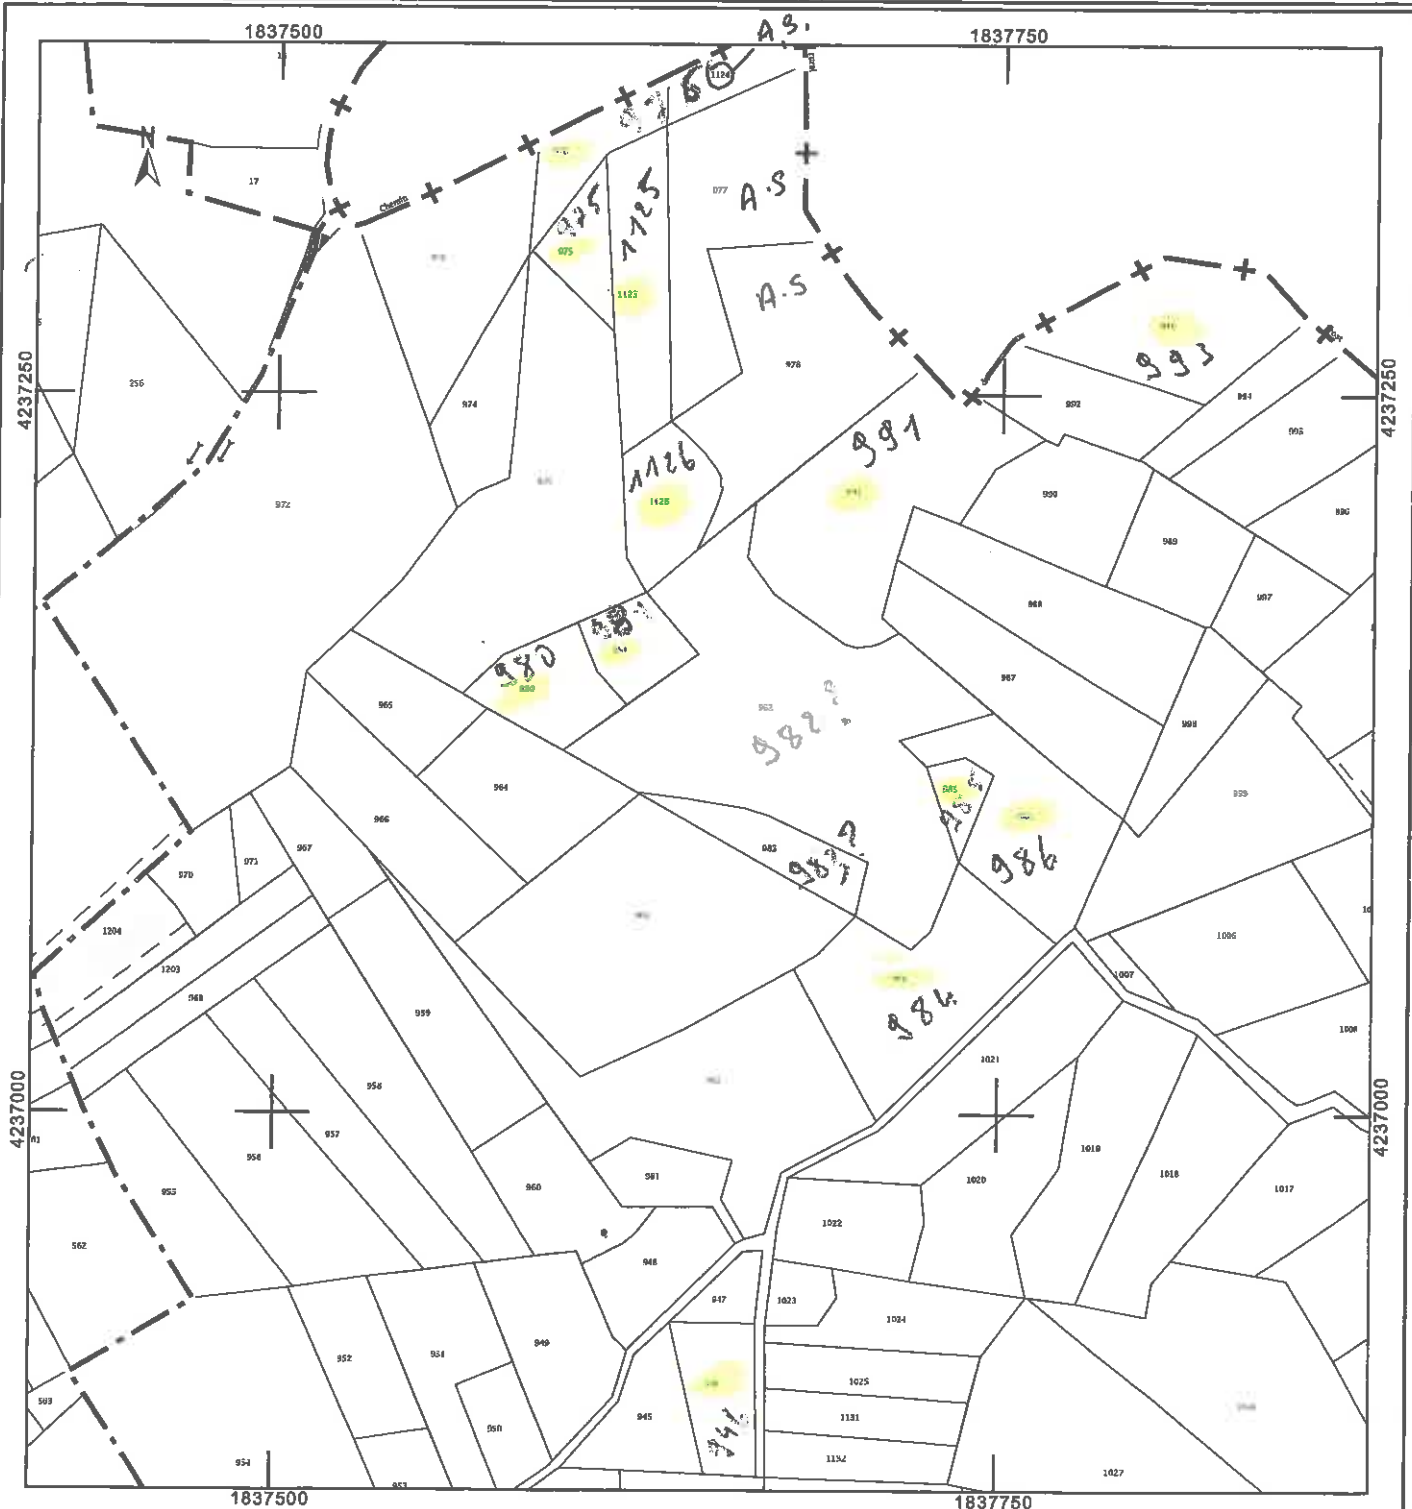

Marquies

Vancanson

Marquies

SERRIERES(07)

SABLON(26)

Département :  
ARDECHE

Commune :  
FELINES

DIRECTION GÉNÉRALE DES FINANCES PUBLIQUES

Section : C  
Feuille : 000 C 03

Échelle d'origine : 1/2500  
Échelle d'édition : 1/2500

Date d'édition : 24/01/2017  
(fuseau horaire de Paris)

Coordonnées en projection : RGF93CC45  
©2016 Ministère de l'Économie et des  
Finances

Cet extrait de plan vous est délivré par :

cadastre.gouv.fr

*Tarpuion*

Commune de SERRIERES

Commune de SERRIERES

Commune de FELINES