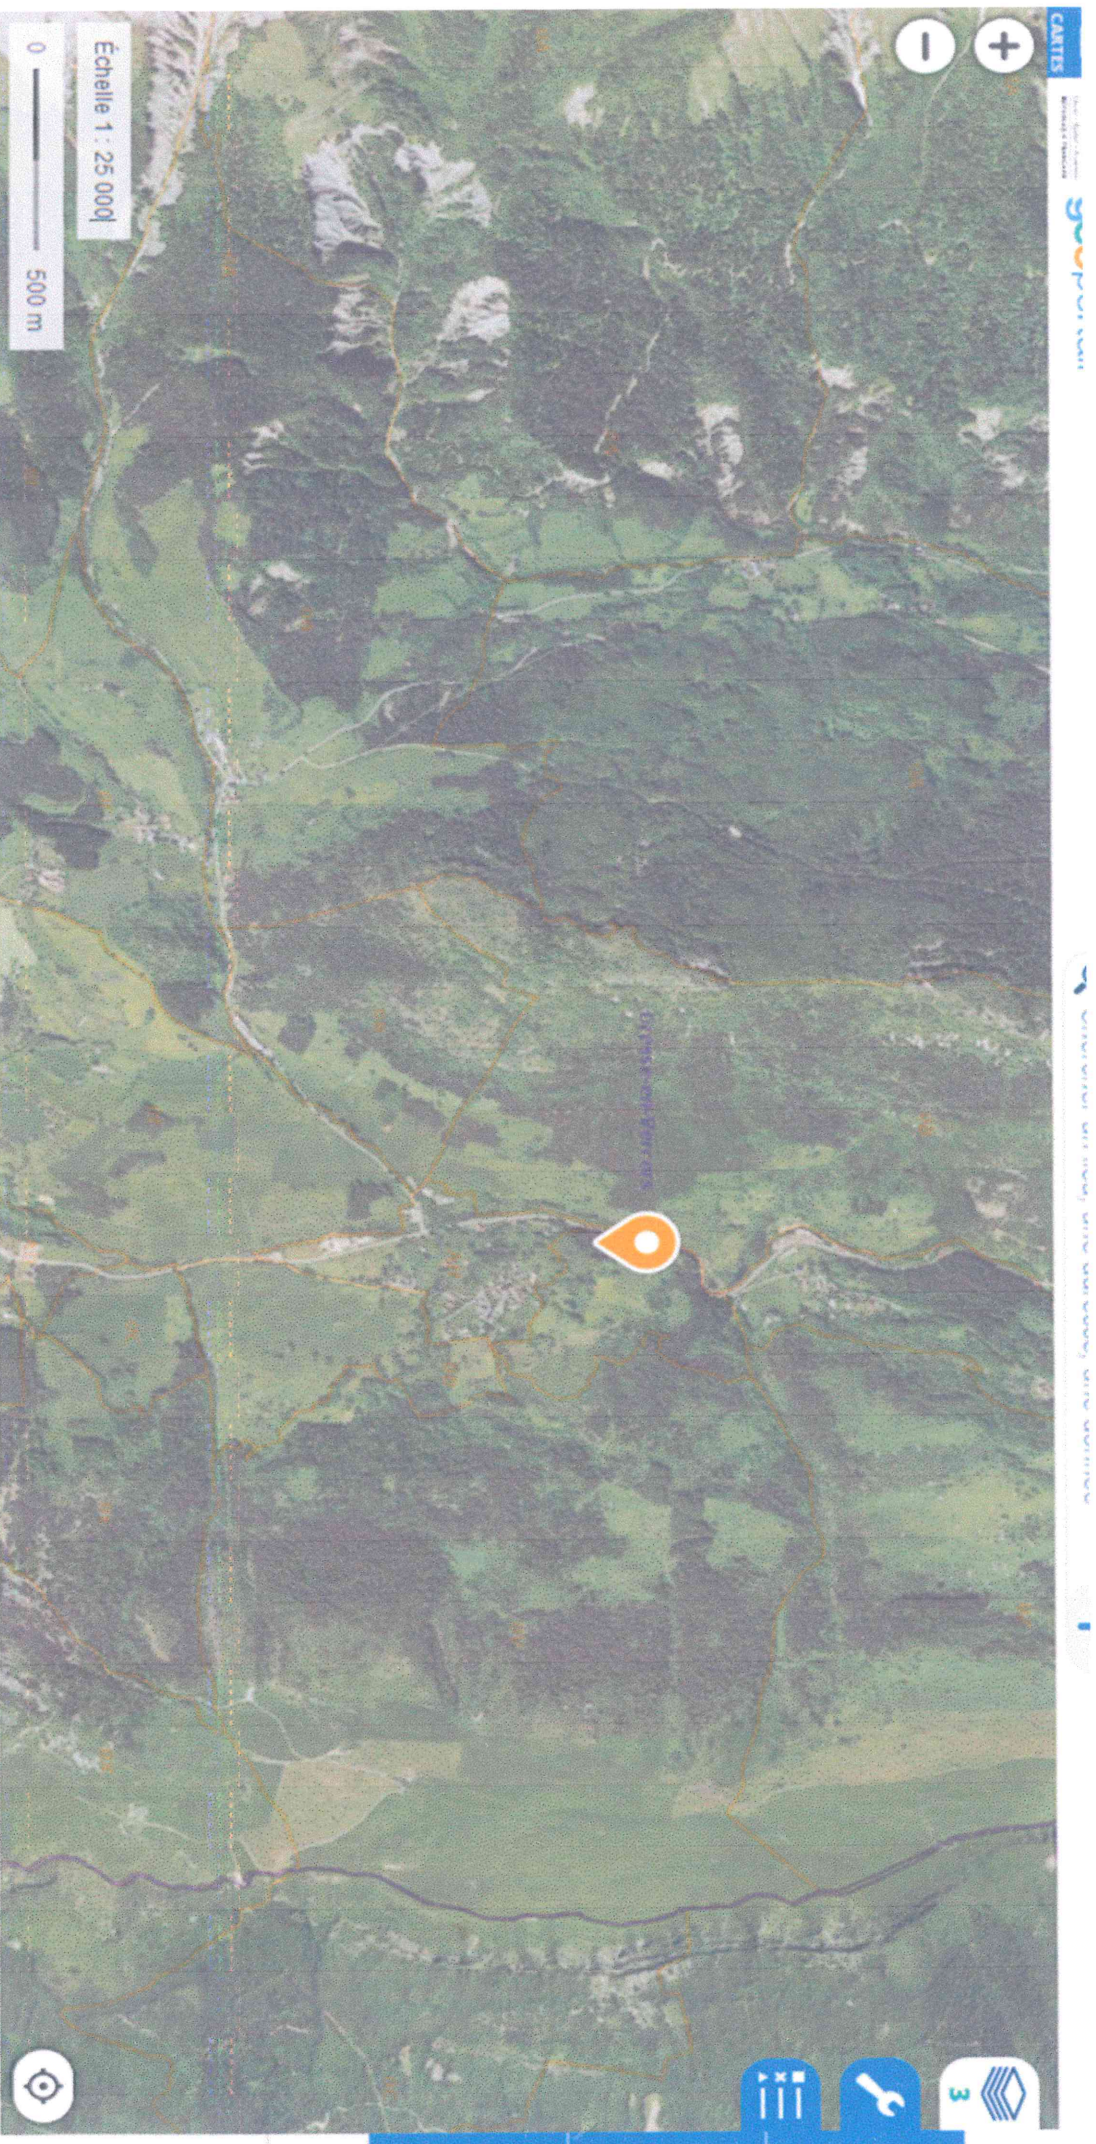

Maquette
② Parcelles Zanardi Girard 1:25 000

Parcelles Zanardi Girard

Annexe ③ photo parcelles Zanardi Girard
Grèze en Venos
Avril 2020

Annexes 5 et 4 : en lachupé : la zone à remettre en pature.

Zanardi Girard – géoportail 2020

APERÇU

 TÉLÉCHARGER GRATUITEMENT

 COMMANDER UN TIRAGE

IDENTIFIANT DE LA MISSION

C3234-0091_1948_F3234-3237_030

CLICHÉ n°301

ÉCHELLE: 1/28968

TYPE DE CLICHÉ: Argentique

DATE DE PRISE DE VUE: 21/07/194