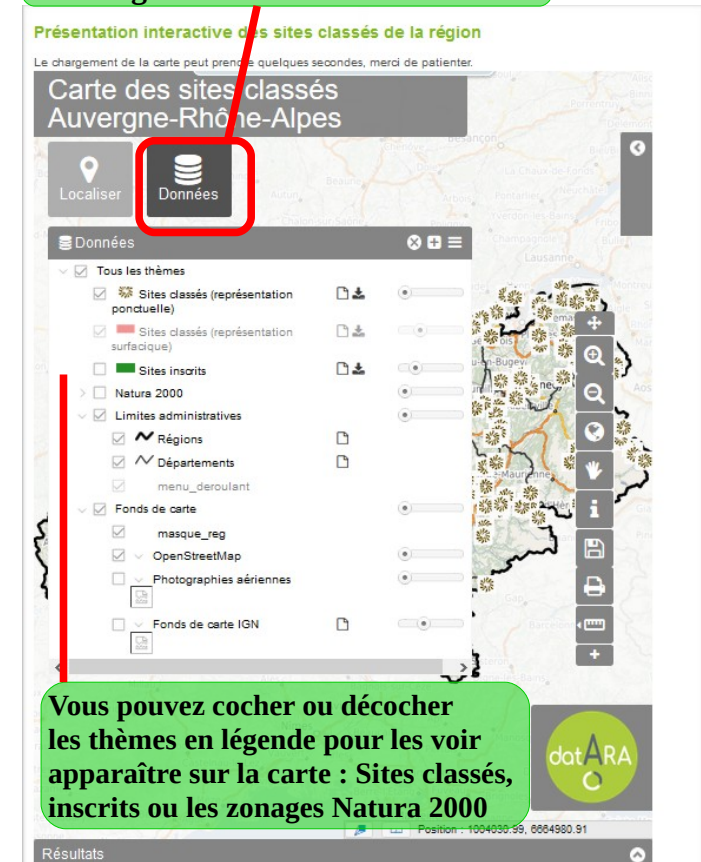

COMMENT UTILISER LE SITE DE CARTOGRAPHIE INTERACTIVE DES SITES CLASSES

Accès aux données et se localiser

Carte de situation, cliquez sur la flèche pour fermer cette fenêtre

Barre d'outils pour :
zoomer, dézoomer
revenir à la vue initiale
interroger les données
mesurer une distance

Retrouvez vos résultats ici après avoir utilisé l'outil « i »

Accès aux données en cliquant sur l'onglet « données »

Vous pouvez cocher ou décocher les thèmes en légende pour les voir apparaître sur la carte : Sites classés, inscrits ou les zonages Natura 2000

Outil pour se localiser

Présentation interactive des sites classés de la région

Le chargement de la carte peut prendre quelques secondes, merci de patienter.

Carte des sites classés Auvergne-Rhône-Alpes

Localiser Données

Localiser

ALLIER

Sites classés

- ABORDS DES RUINES DU CHÂTEAU DE ROCHEFORT-EN-VALDAINE
- ABORDS DU CHATEAU DE CHAZERON
- ABORDS DU CHÂTEAU DE FLÉCHÈRES
- ABORDS DU COUVENT DE LA GRANDE CHARTREUSE
- ABRI GAY AU LIEU DIT "SOUS ROCHE"
- ANCIEN CHÂTEAU DE LA ROUE
- ANCIEN COUVENT DE LA VISITATION
- ANCIENS REMPARTS JARDINS ET TROIS TOURS
- ARBRE DE LA LIBERTÉ À SAINT-ROMAIN-AU-MONT-D'OR
- AVEN ORGNAC(SURFACE ET TREFOND) ET SES ABORDS