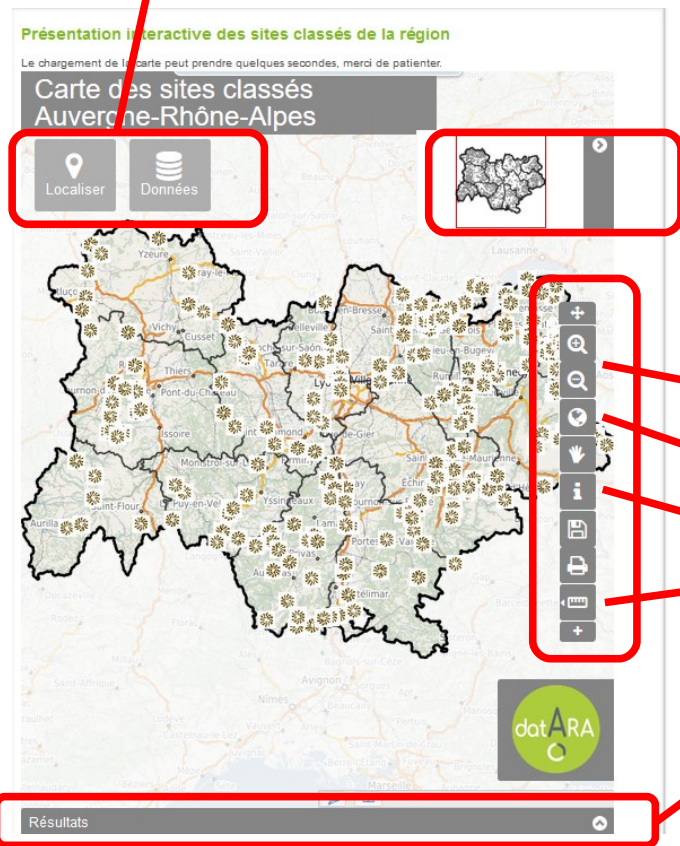

COMMENT UTILISER LE SITE DE CARTOGRAPHIE INTERACTIVE DES SITES CLASSES

Accès aux données et se localiser

Carte de situation, cliquez sur la flèche pour fermer cette fenêtre

Barre d'outils pour :
zoomer, dézoomer
revenir à la vue initiale
interroger les données
mesurer une distance

Retrouvez vos résultats ici après avoir utilisé l'outil « i »

Accès aux données en cliquant sur l'onglet « données »

Vous pouvez cocher ou décocher les thèmes en légende pour les voir apparaître sur la carte : Sites classés, inscrits ou les zonages Natura 2000

Outil pour se localiser

Présentation interactive des sites classés de la région

Le chargement de la carte peut prendre quelques secondes, merci de patienter.

Carte des sites classés Auvergne-Rhône-Alpes

Localiser Données

Vous pouvez revenir à la vue régionale ici

Pour accéder aux données sur un site classé, utiliser l'outil "i" et sélectionner le site

Présentation interactive des sites classés de la région

Le chargement de la carte peut prendre quelques secondes, merci de patienter.