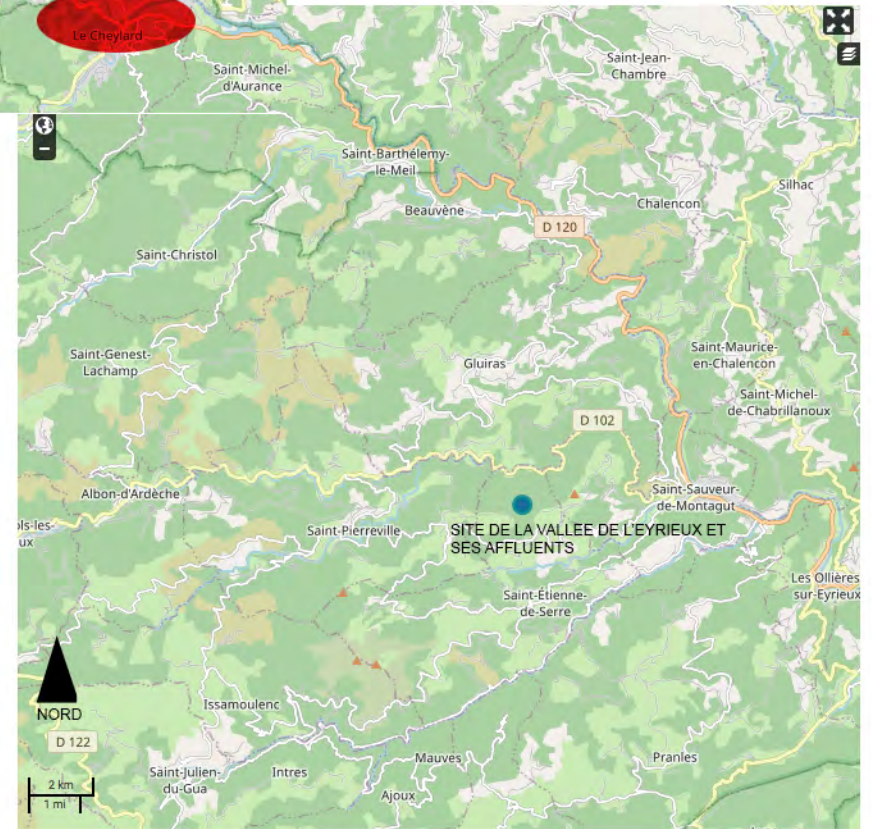

- SITES NATURA 2000 REPÉRÉS LES PLUS PROCHES DU PROJET

REF. CHE2007	CAMPING LE CHEYLARD SUR EYRIEUX		DOSSIER ETUDE AU CAS PAR CAS		PHASE	
	RD 120 _ le Vialon		SITES NATURA 2000		CAS	
	07160 Le Cheylard		JUILLET 2020		ECH. GRAPHIQUE	
	ED	CAS	PLA	N1	- - -	6
EMETTEUR	PROJET	TYPE	QUALIFICATION / IDENTIFICATION	PROJET	INDICE	MEMBRE DU PLAN