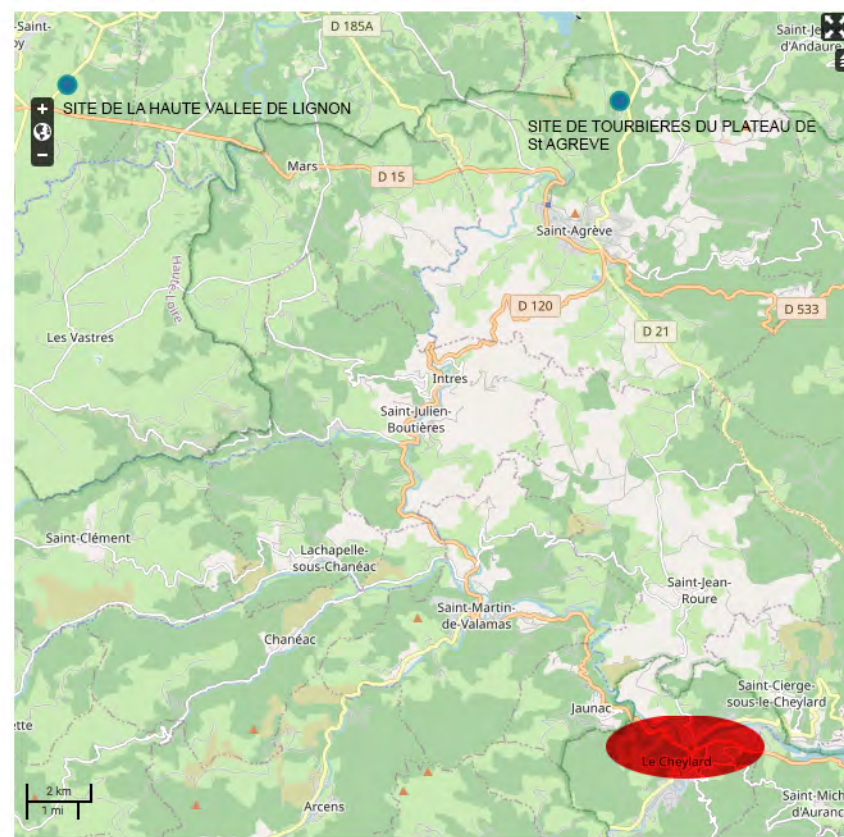

- SITES NATURA 2000 REPÉRÉS LES PLUS PROCHES DU PROJET

REF. CHE2007	CAMPING LE CHEYLARD SUR EYRIEUX		DOSSIER ETUDE AU CAS PAR CAS		PHASE	
	RD 120 _ le Vialon		SITES NATURA 2000		CAS	
	07160 Le Cheylard		JUILLET 2020		ECH. GRAPHIQUE	
	ED	CAS	PLA	N1	- - -	6
EMETTEUR	PROJET	TYPE	QUALIFICATION / IDENTIFICATION	PROJET	INDICE	MEMBRE DU PLAN