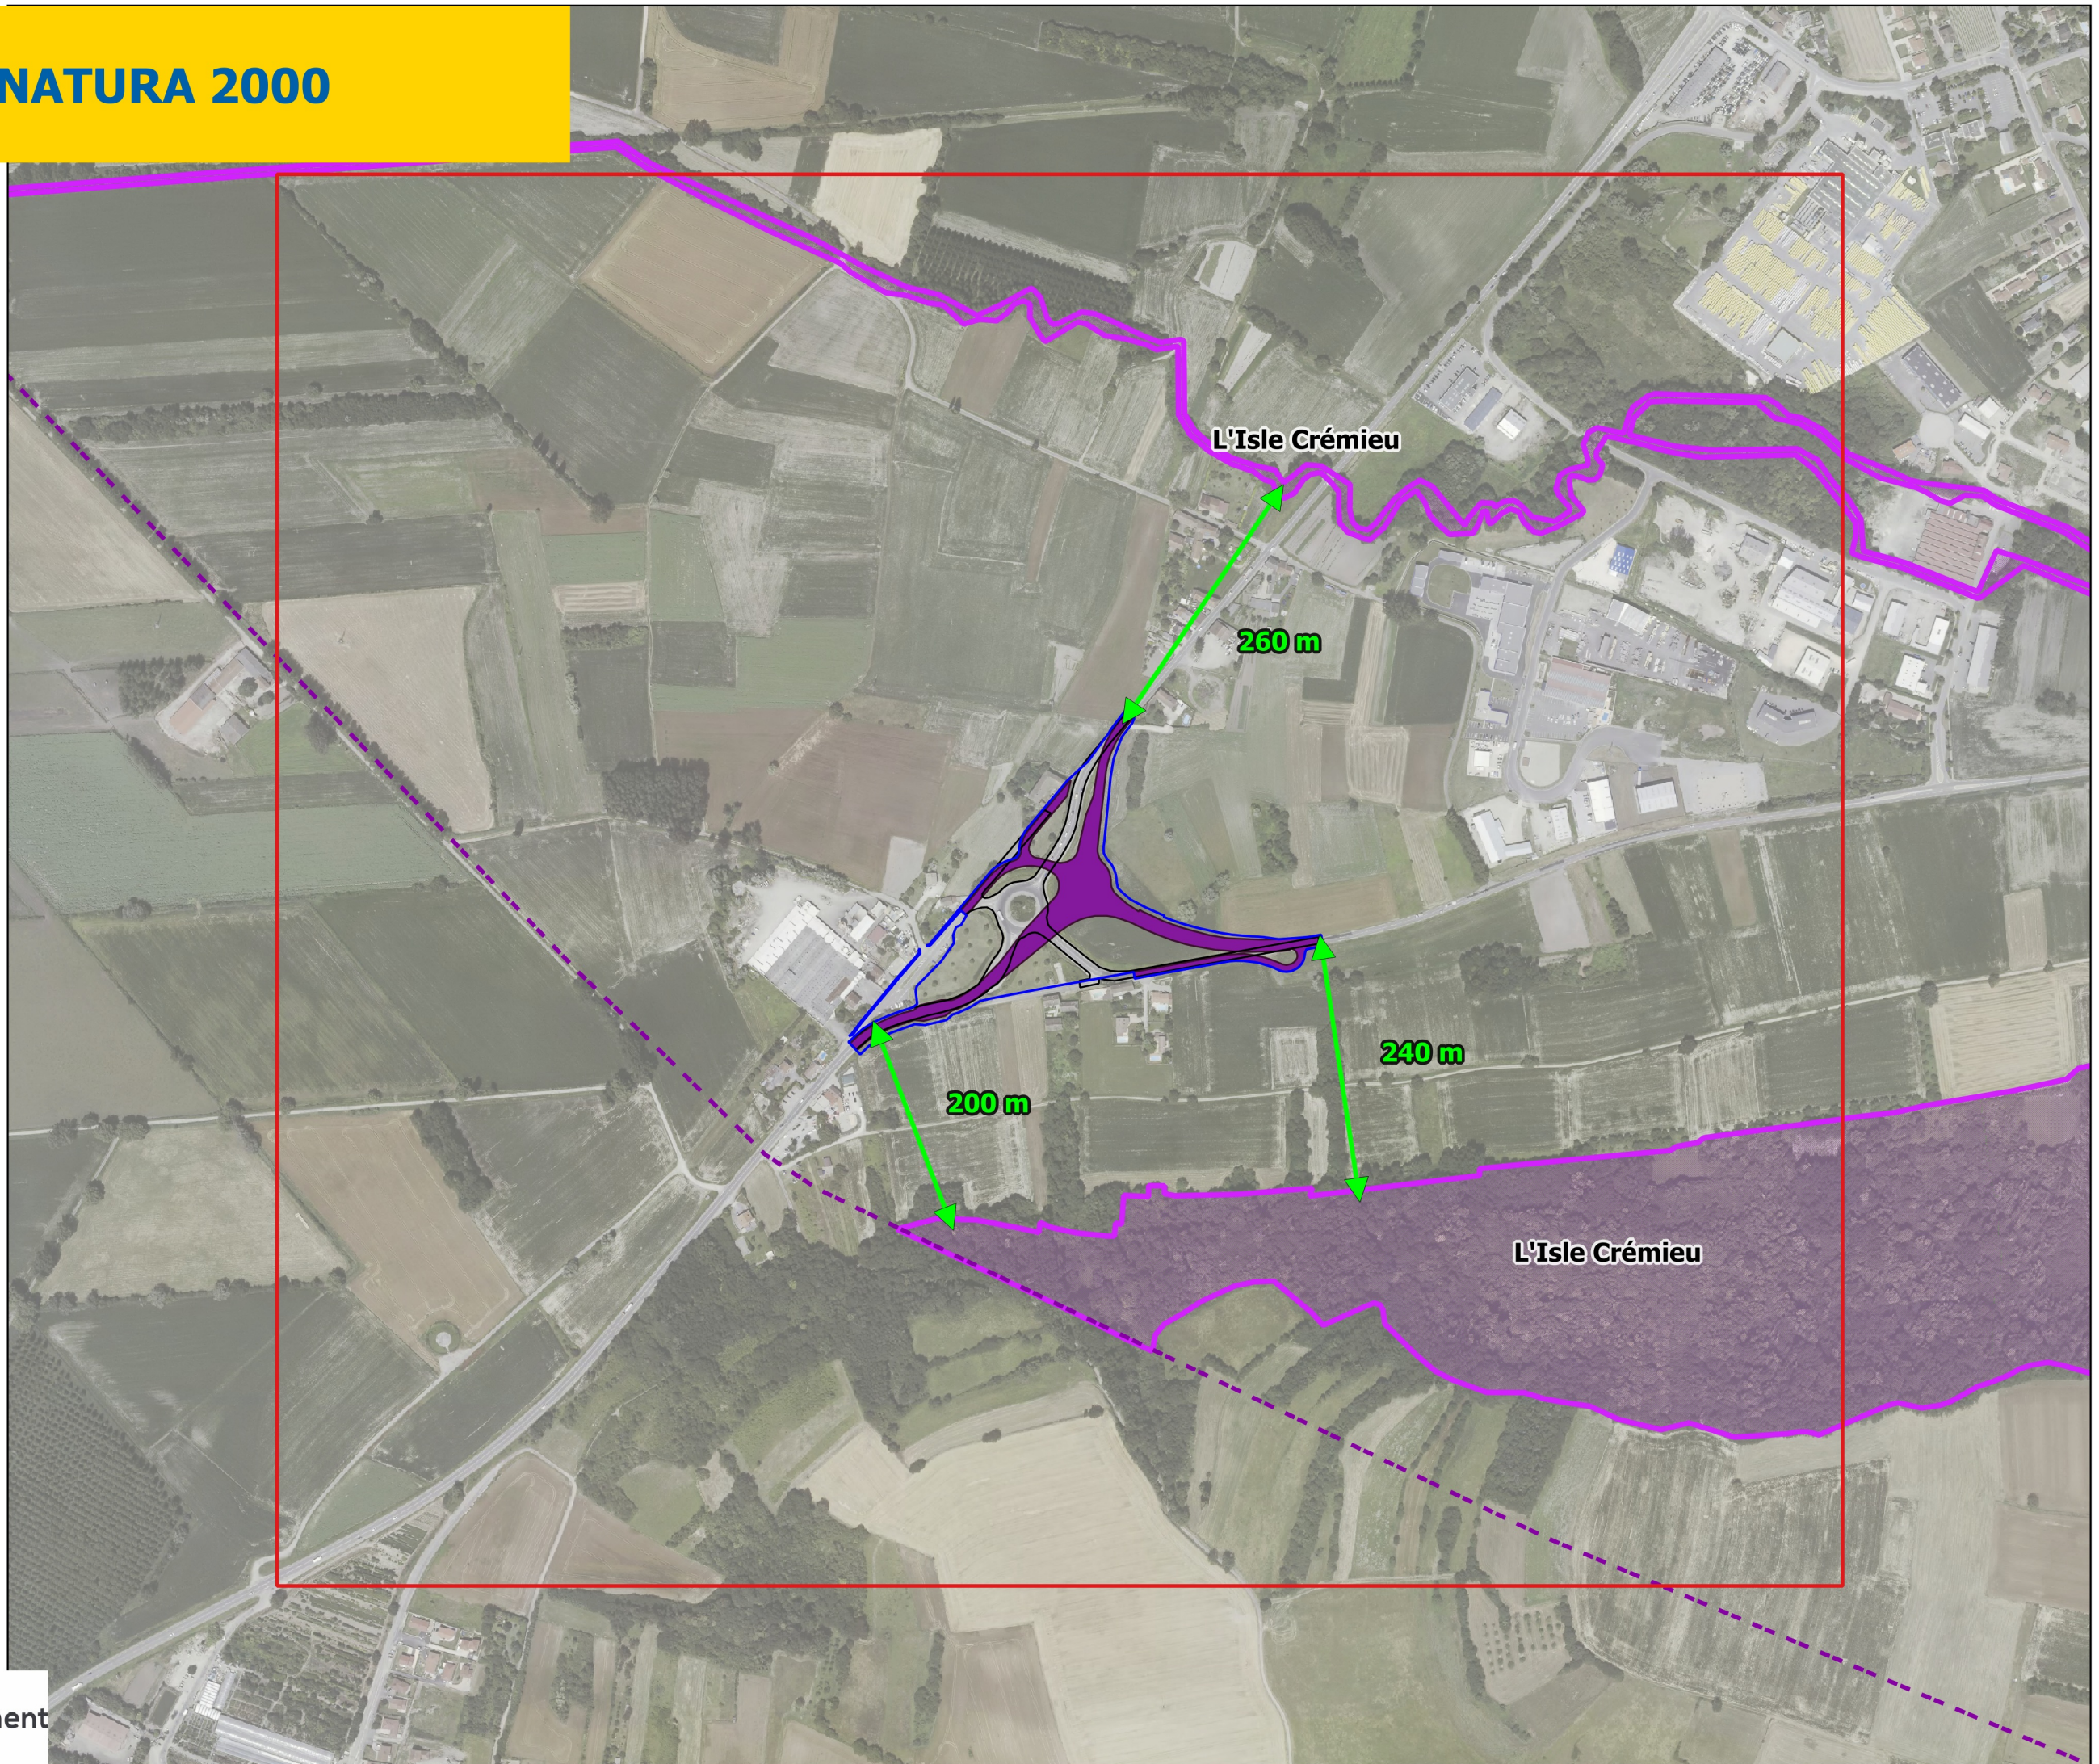

SITES NATURA 2000

Légende

-  Zone d'étude
-  Limites communales
-  Emprise totale du projet
-  Chaussée existante
-  Chaussée future
-  Distance du projet par rapport au site
-  Natura 2000 - Site d'Intérêt Communautaire (SIC)

0 100 200 m

Fond : © IGN - PARIS
2018 - Isère le Département