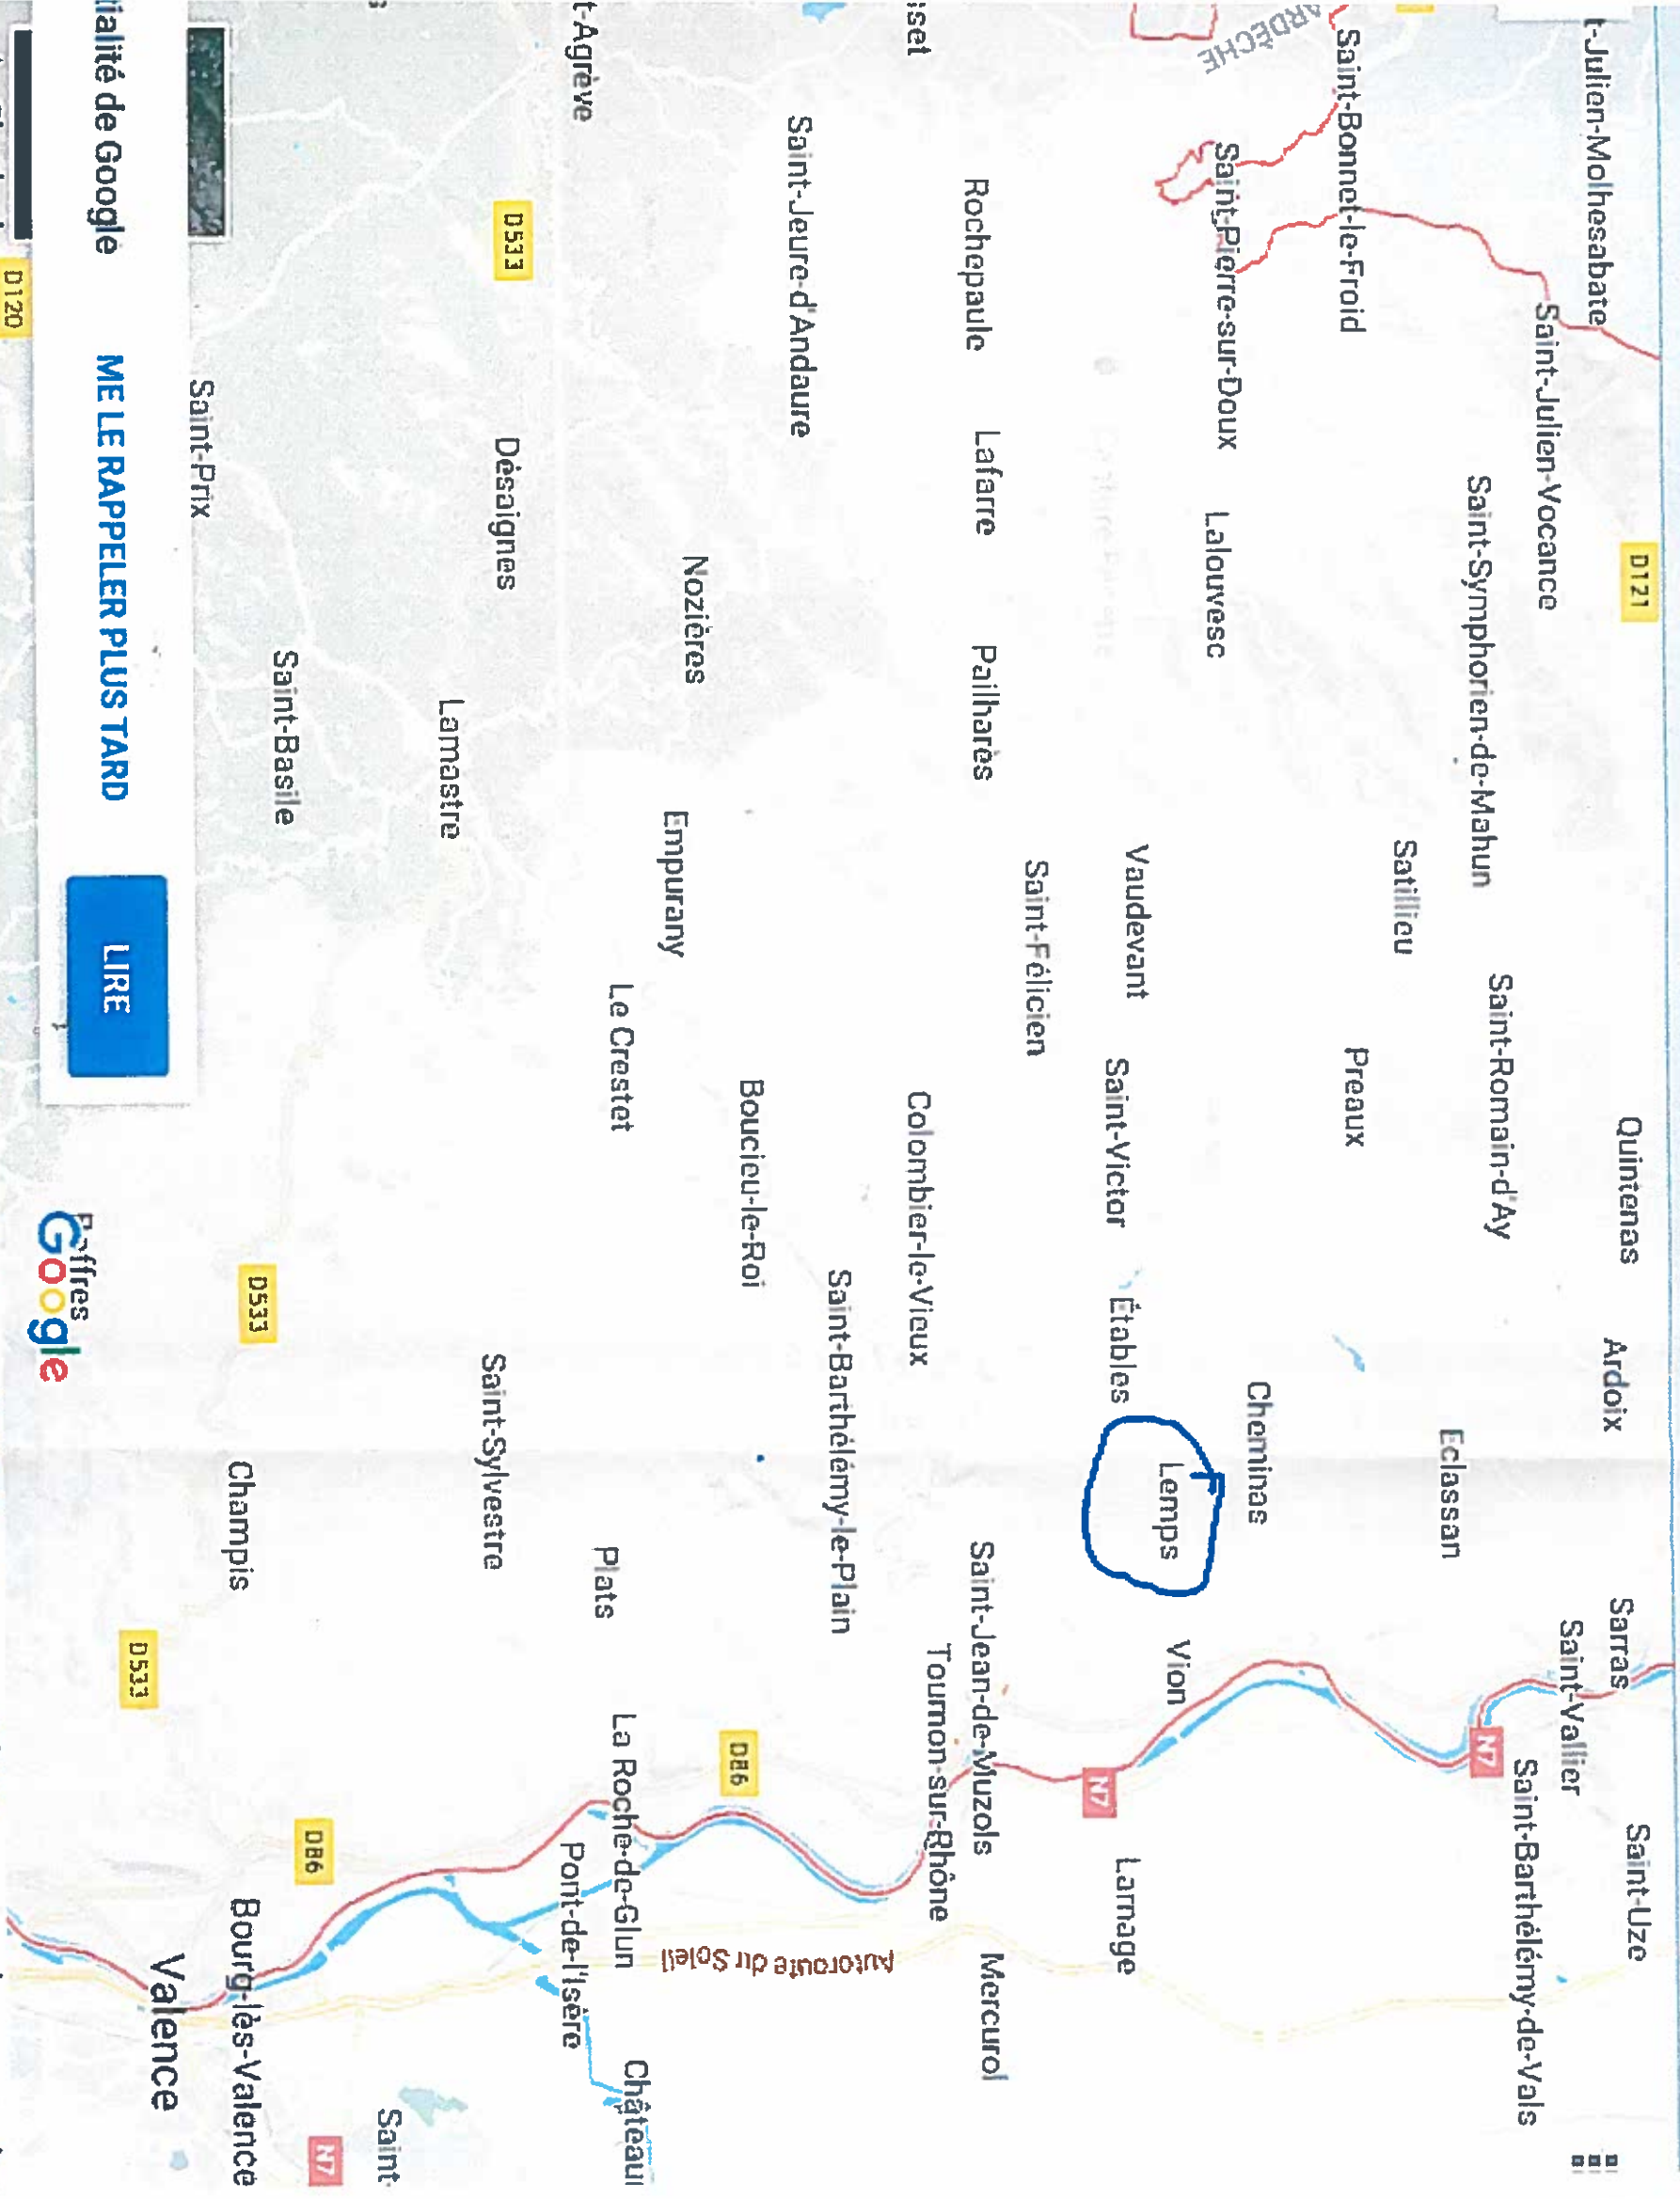

Service de la Documentation Nationale du Cadastre
82, rue du Maréchal Lyautey - 78103 Saint-Germain-en-Laye Cedex
SIRET 16000001400011

©2017 Ministère de l'Action et des Comptes publics

Impression non normalisée du plan cadastral

3587,11z/data=!4m5!3m4!1s0x12b4d646459eccd55:0x3093cafcb325e018m2!

carte de l'ardèche

Qualité de Google

ME LE RAPPELER PLUS TARD

LIRE

Le Cheylard D120

Saint-Jean-Chambre

Données cartographiques ©2018 Google France Conditions Envoyer des commentaires