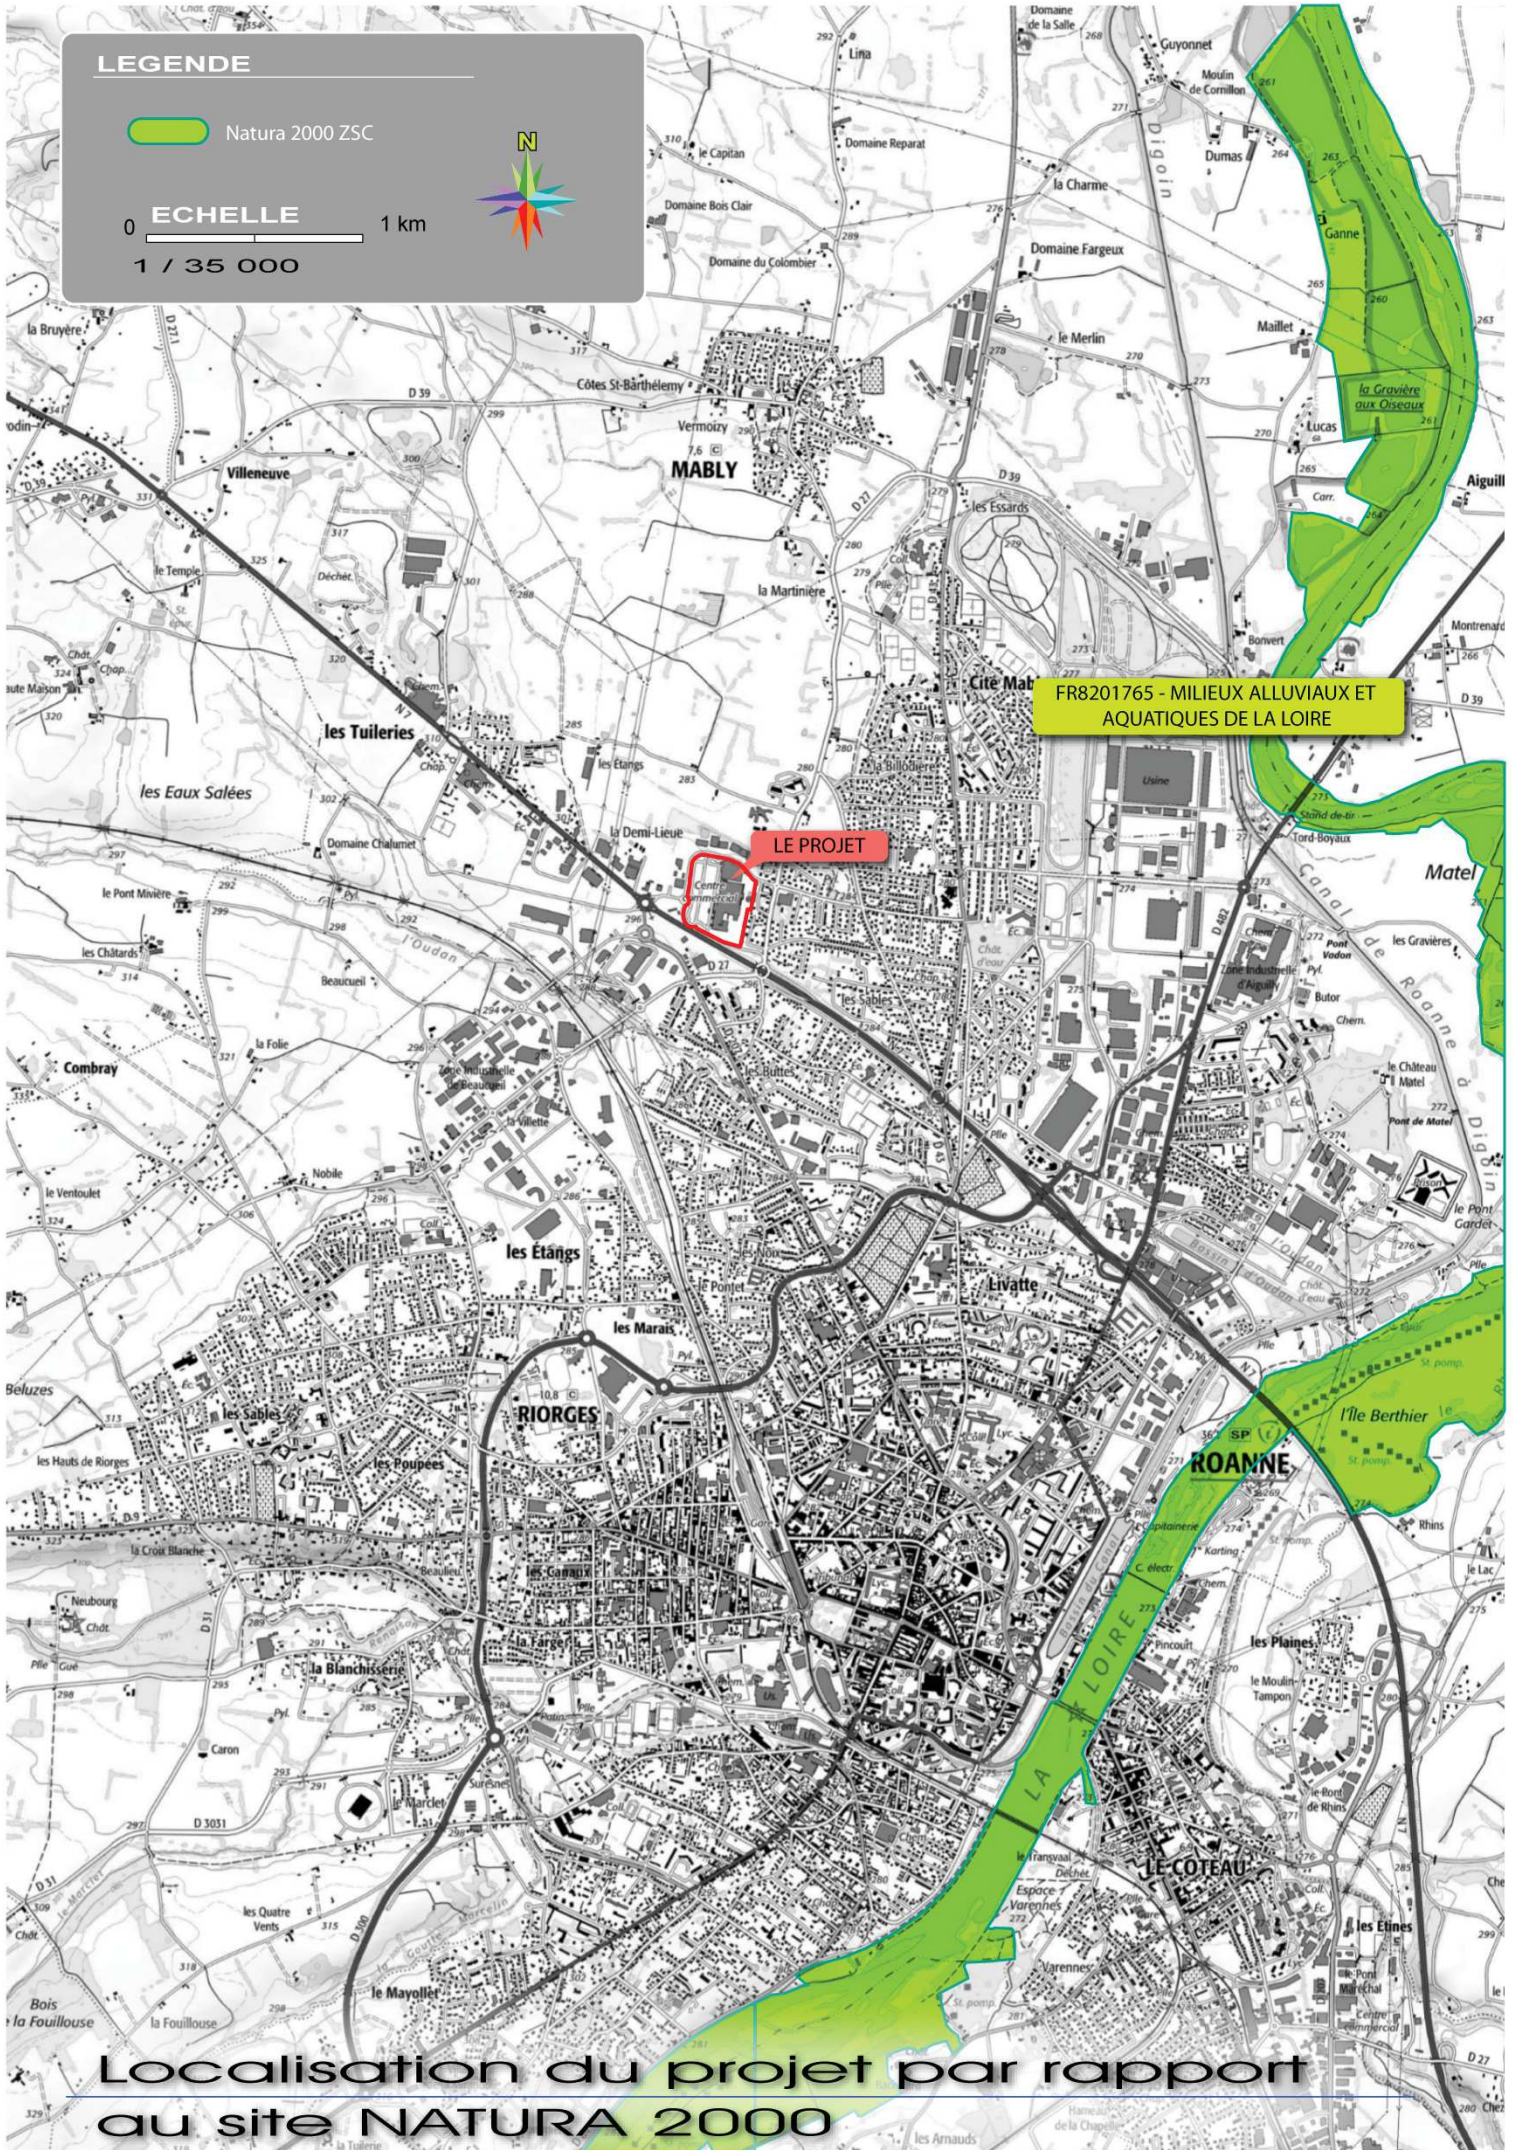

**ANNEXE 6 : LOCALISATION DU SITE NATURA 2000 LE PLUS PROCHE DU
SITE DU PROJET**

LEGENDE

 Natura 2000 ZSC

0 **ECHELLE** 1 km
1 / 35 000

FR8201765 - MILIEUX ALLUVIAUX ET AQUATIQUES DE LA LOIRE

LE PROJET

Localisation du projet par rapport
au site NATURA 2000