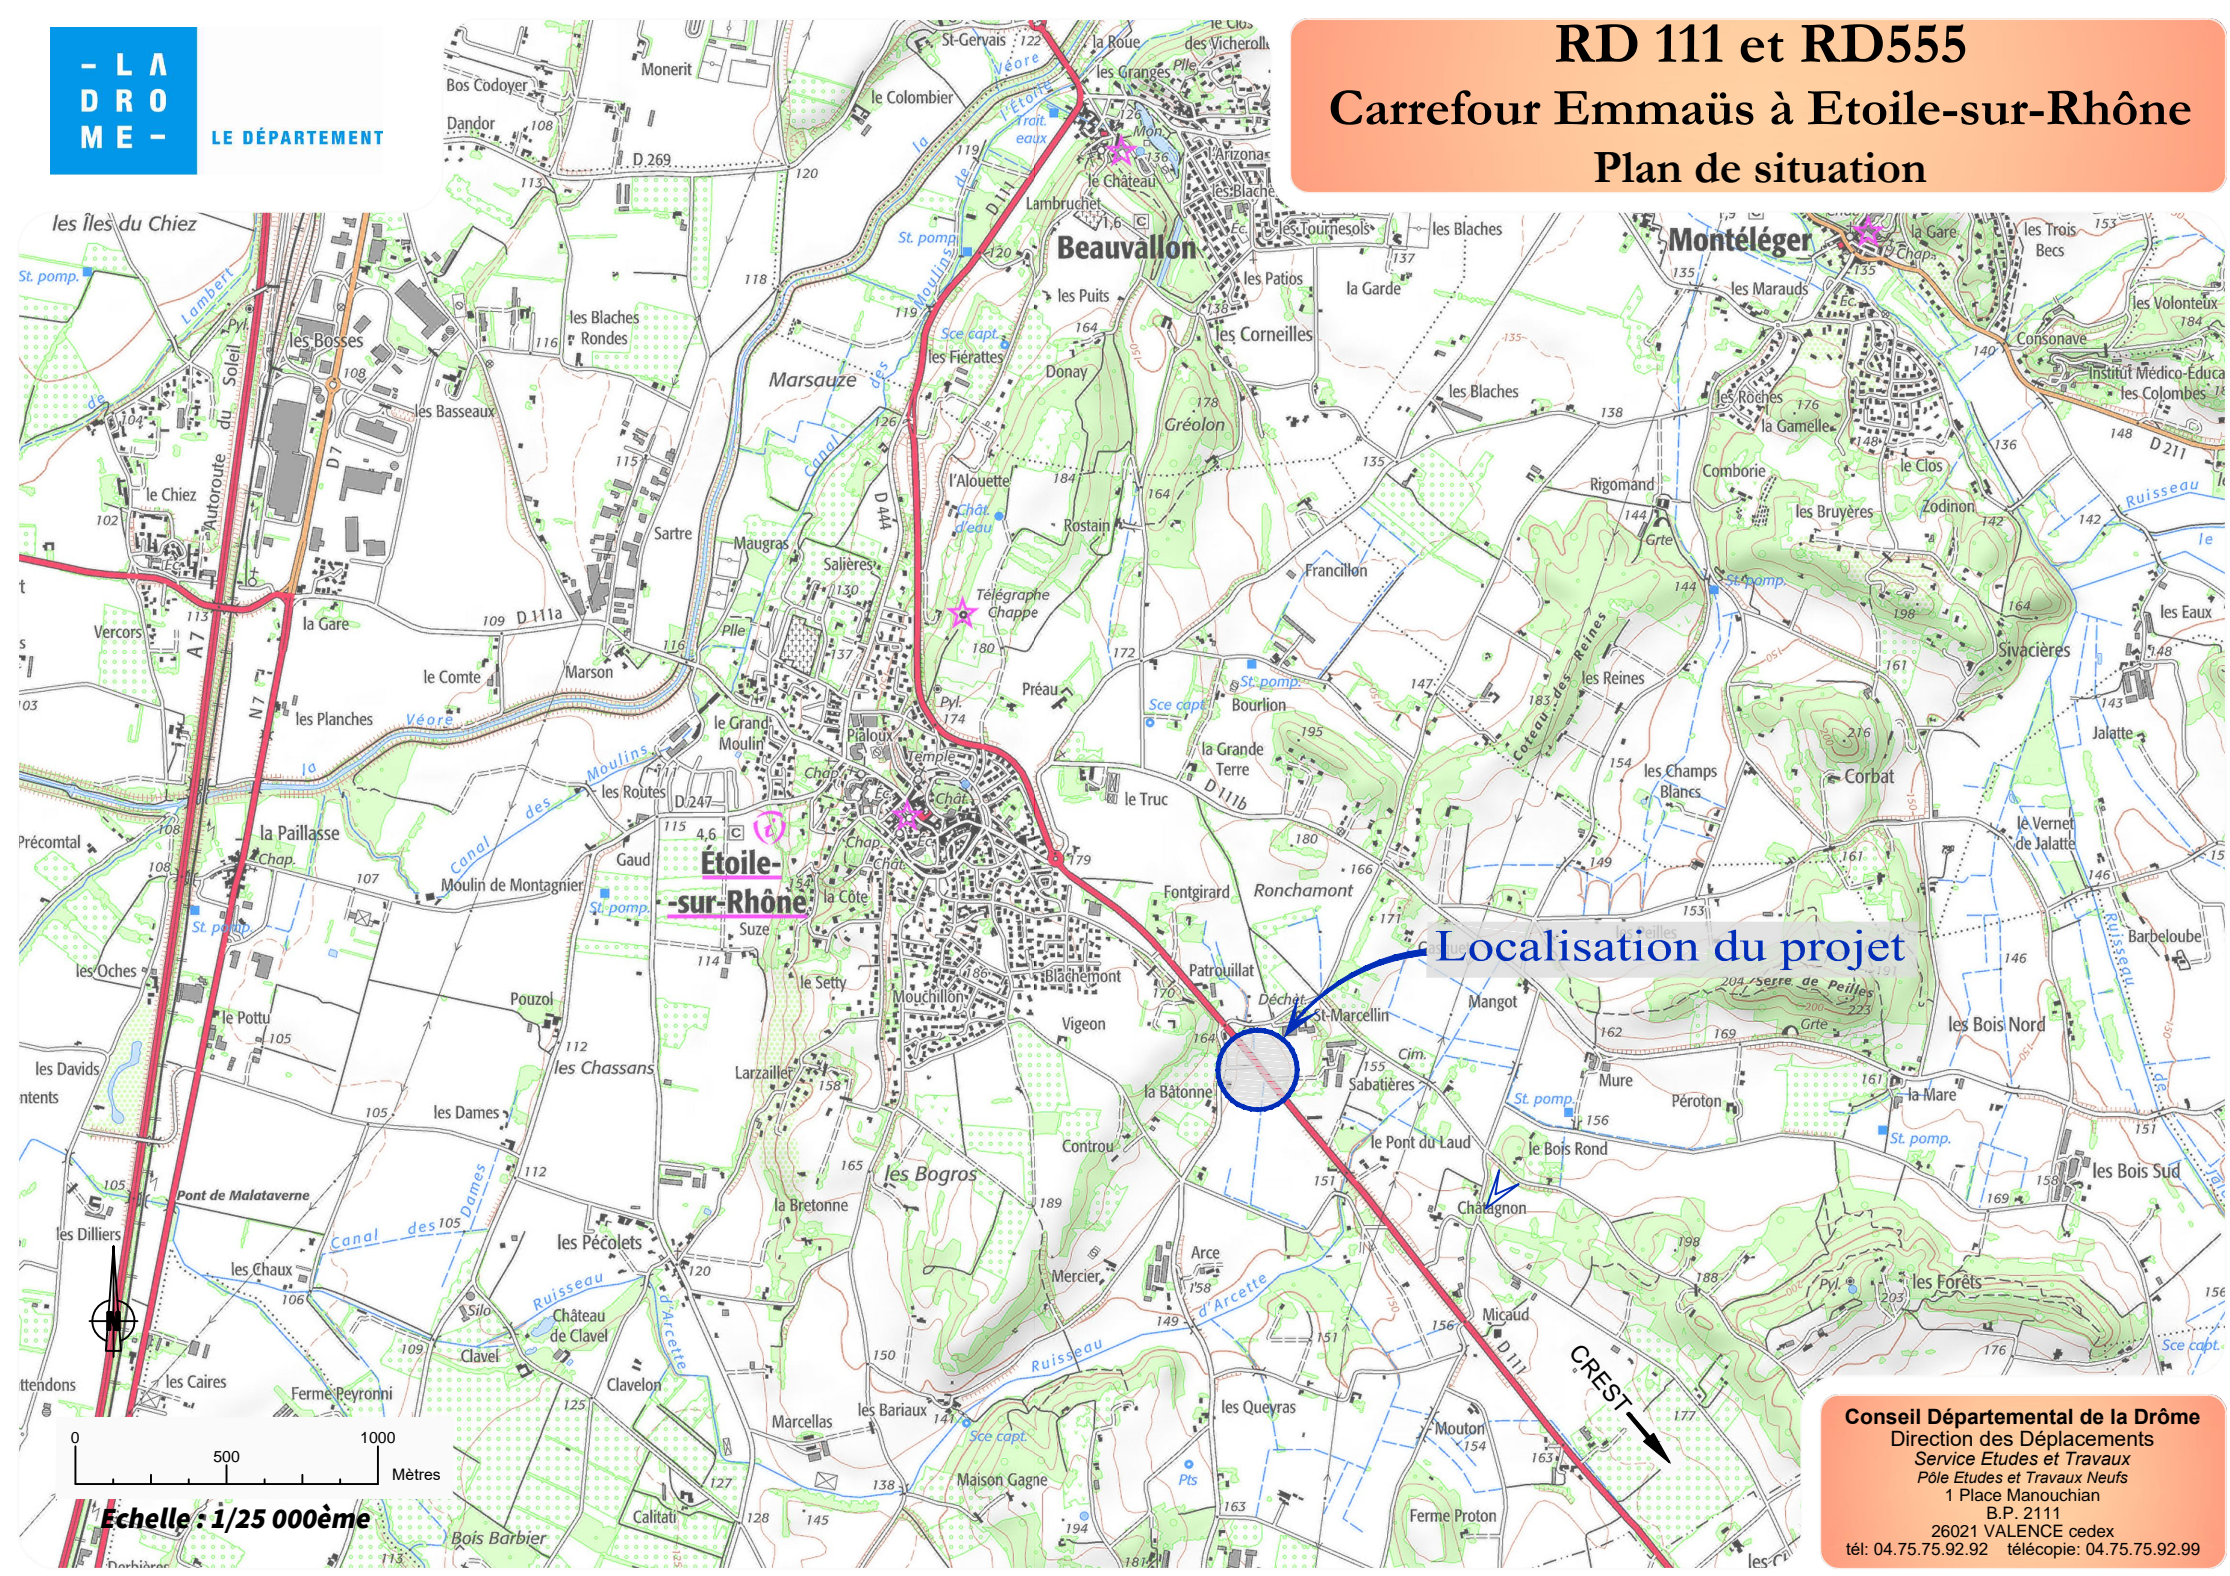

RD 111 et RD555

Carrefour Emmaüs à Etoile-sur-Rhône

Plan de situation

Localisation du projet

Conseil Départemental de la Drôme
Direction des Déplacements
Service Etudes et Travaux
Pôle Etudes et Travaux Neufs
1 Place Manouchian
B.P. 2111
26021 VALENCE cedex
tél: 04.75.75.92.92 télécopie: 04.75.75.92.99

Echelle : 1/25 000ème

RD 111 et RD555
Carrefour Emmaüs à Etoile-sur-Rhône
Planche photographique

Conseil Départemental de la Drôme
Direction des Déplacements
Service Etudes et Travaux
Pôle Etudes et Travaux Neufs
1 Place Manouchian
B.P. 2111
26021 VALENCE cedex
tél: 04.75.75.92.92 télécopie: 04.75.75.92.99

**ETOILE
-SUR-RHONE**

Localisation du projet

0 25 50 ml

Conseil Départemental de la Drôme
Direction des Déplacements
Service Etudes et Travaux
Pôle Etudes et Travaux Neufs
1 Place Manouchian
B.P. 2111
26021 VALENCE cedex
tél: 04.75.75.92.92 télécopie: 04.75.75.92.99