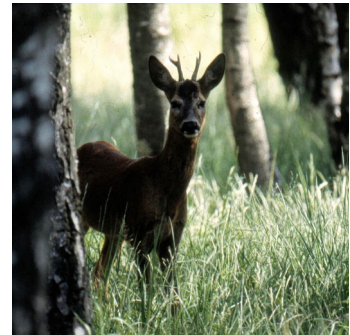

Orientations Régionales de Gestion et de conservation de la Faune sauvage et de ses Habitats

-

ORGFH AUVERGNE

Approuvé par arrêté préfectoral du 22 juin 2005