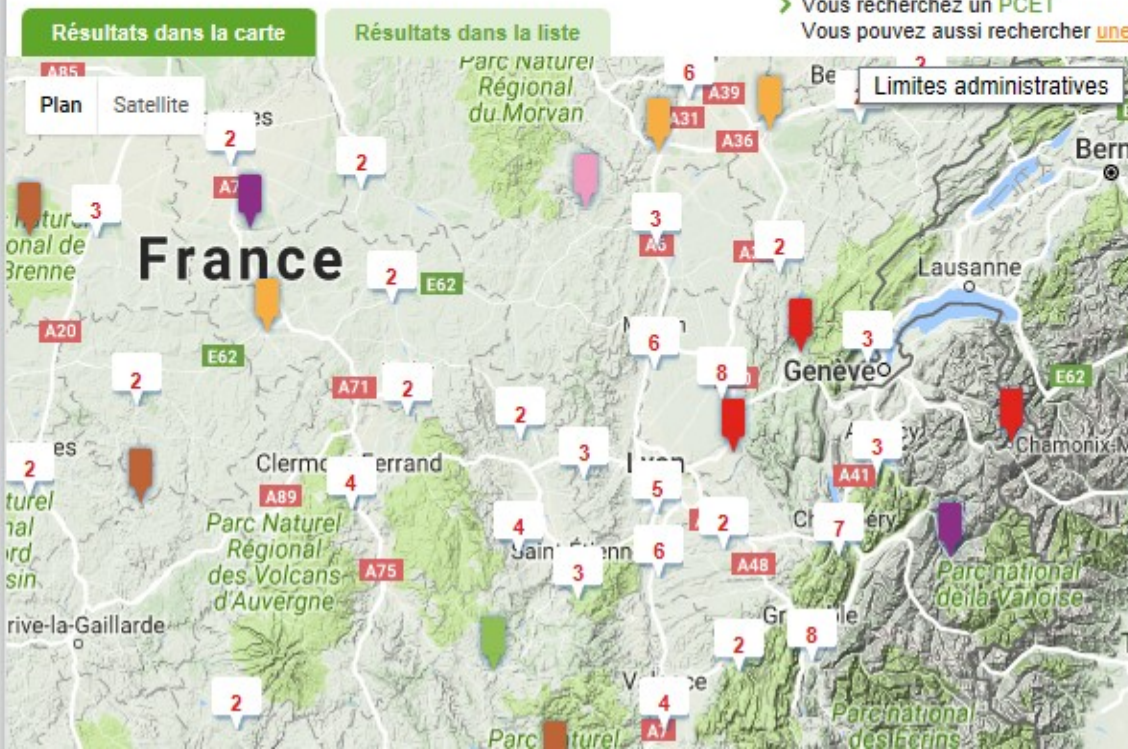

Rechercher un PCET

> Vous recherchez un PCET
Vous pouvez aussi rechercher **une action** issue d'une démarche

VOTRE RECHERCHE

522 PCET

Recherche rapide

Région / Département

Auvergne Rhône-Alpes

Tous les départements

Effacer

Type de porteur

- ☐ Région
- ☐ Département
- ☐ Communauté urbaine
- ☐ Communauté d'agglomération
- ☐ Communauté de communes
- ☐ Commune
- ☐ ...